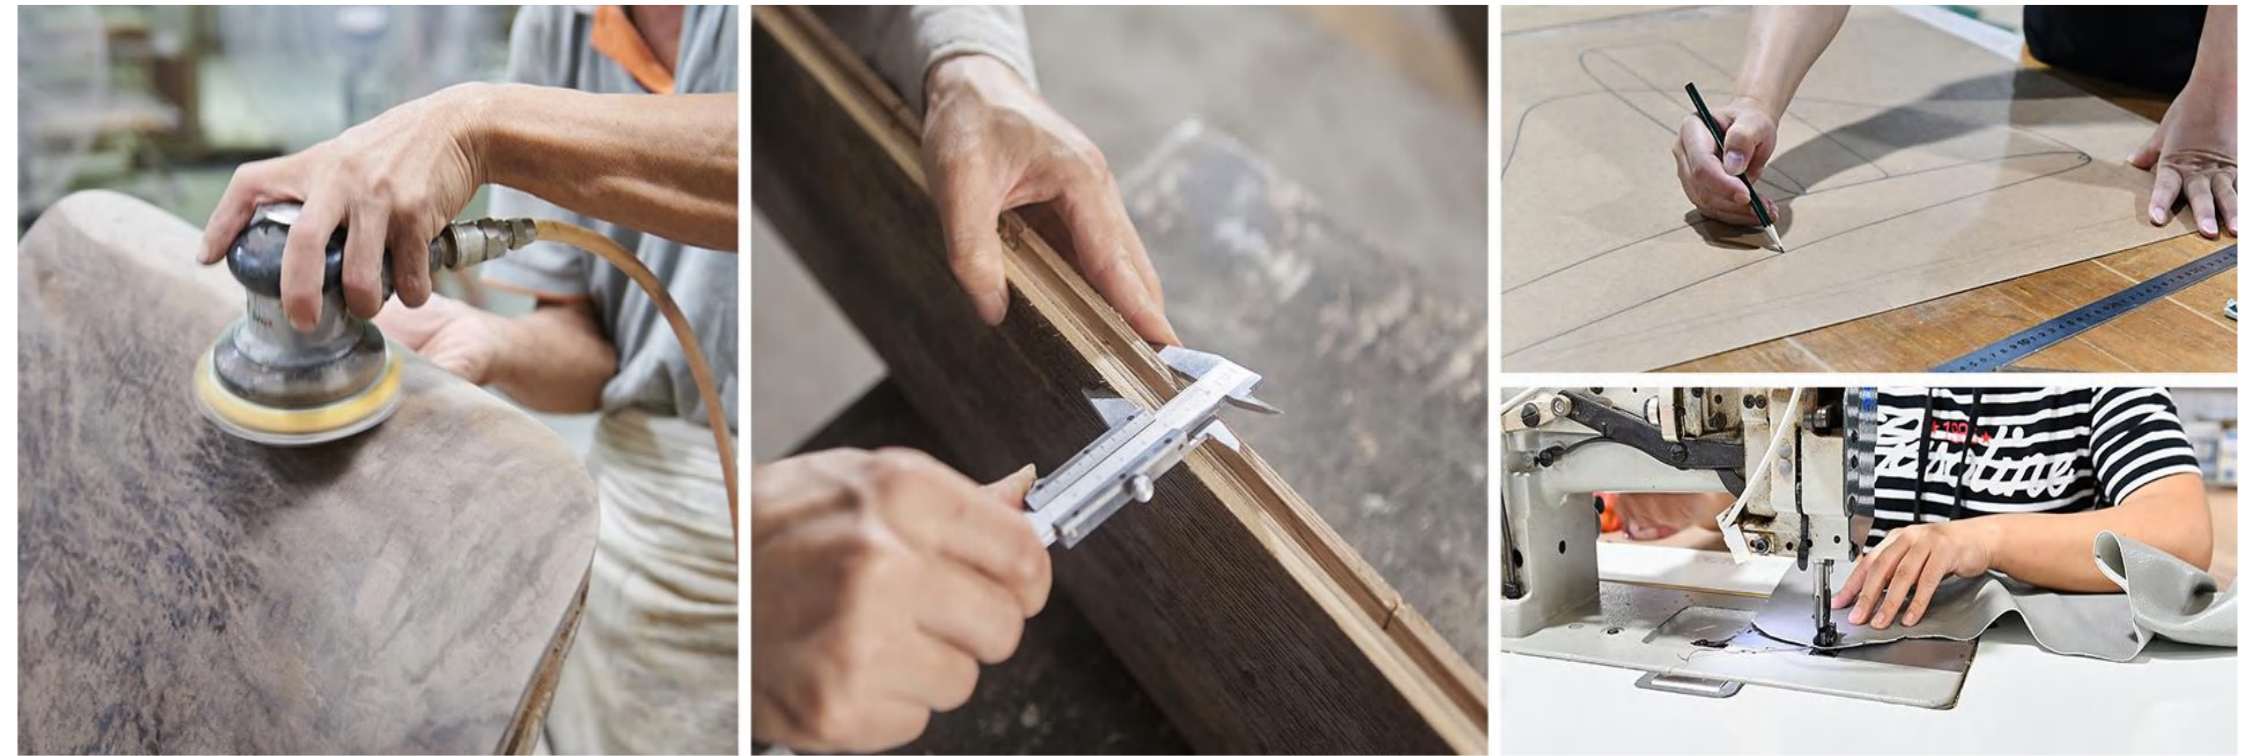

Roberto Serio
(BV战略合作设计师)

中国智造
世界精工

OUR TEAM

我们的团队

工匠精造能力

全球采购能力

绿色品质 环保工艺，世界标准 中国极奢

欧洲-实木