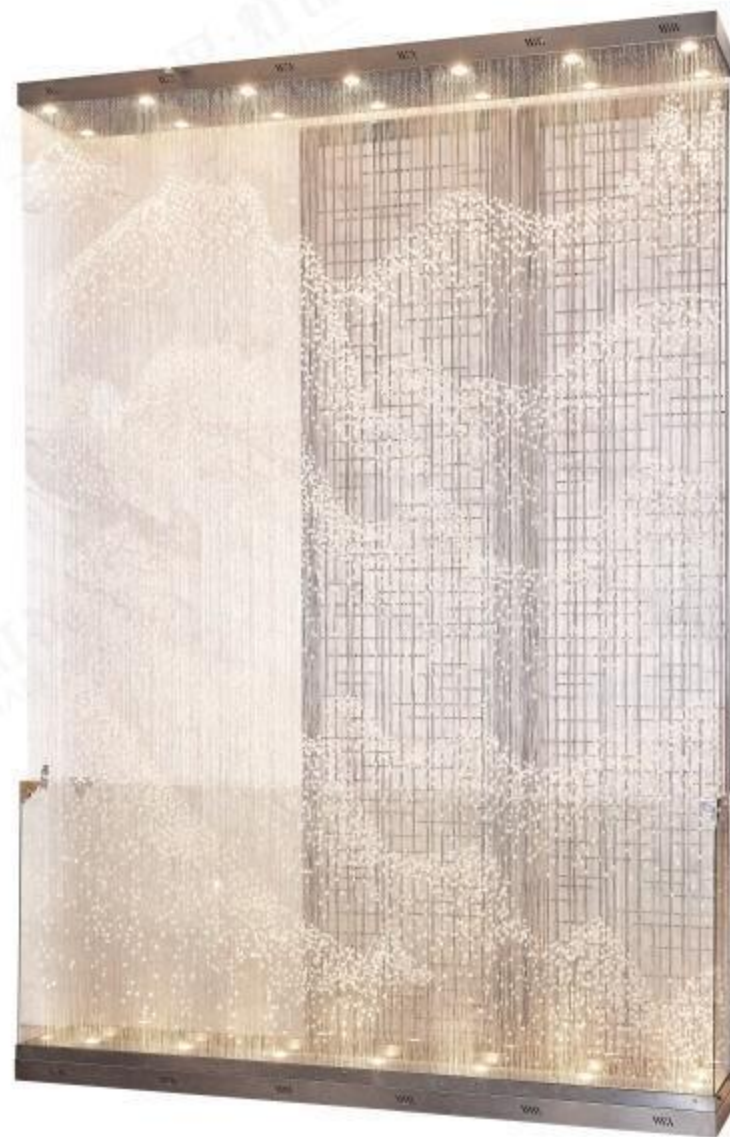

JH51395-2400

尺寸Size: L2400*W400*H3600mm

光源Bulb: GU10

颜色Colour: 拉丝枪黑

材质Material: 不锈钢+水晶菠萝珠