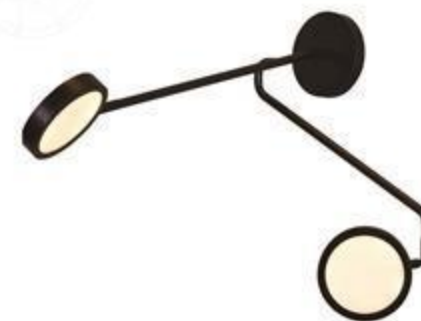

尺寸Size: W250*E136*H550mm
光源Bulb: LED 灯带 24V 3000K
颜色Colour: 拉丝黄铜半哑油+黑色
材质Material: 不锈钢+大理石+西班牙云石

JHW52046-H2050

尺寸Size: L230*W290*H2050MM
光源Bulb: E14
颜色Colour: 拉丝黄铜
材质Material: 不锈钢+铝材+云石

JHW51792-2

尺寸Size: L570*W387*H475
光源Bulb: LED 2700K
颜色Colour: 哑光黑
材质Material: 优质钢材+亚克力