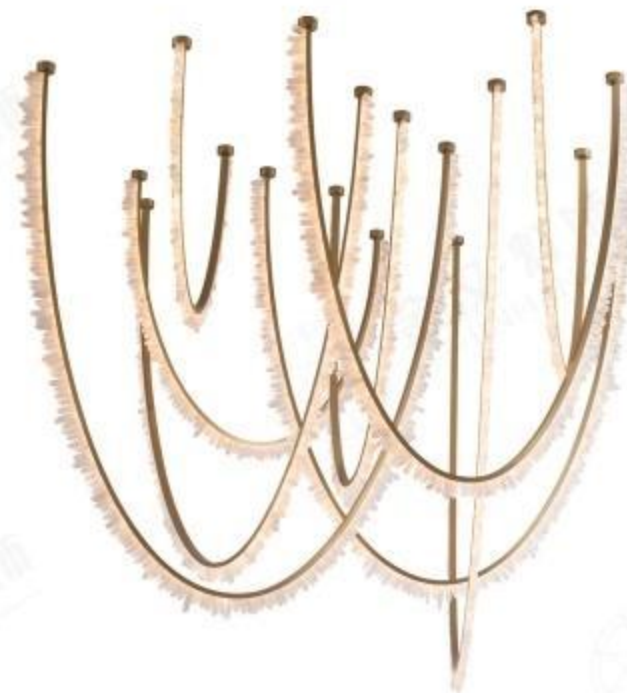

JH51942

尺寸Size: D1490*H2300MM

光源Bulb: LED灯带

颜色Colour: 拉丝黄铜半哑油+透明气泡

材质Material: 不锈钢+玻璃

JH51973-2195

尺寸Size: W2125*H1875MM

光源Bulb: LED灯带

颜色Colour: 拉丝香槟半哑油

材质Material: 不锈钢+水晶

JHTL51901-L (W)

尺寸Size: D380*H680MM

光源Bulb: LED E27 9W 3000K

颜色Colour: 仿古铜

材质Material: 优质锈材+布艺

JHTL51901-S (W)

尺寸Size: D380*H570MM

光源Bulb: LED E27 9W 3000K

颜色Colour: 仿古铜

材质Material: 优质锈材+布艺