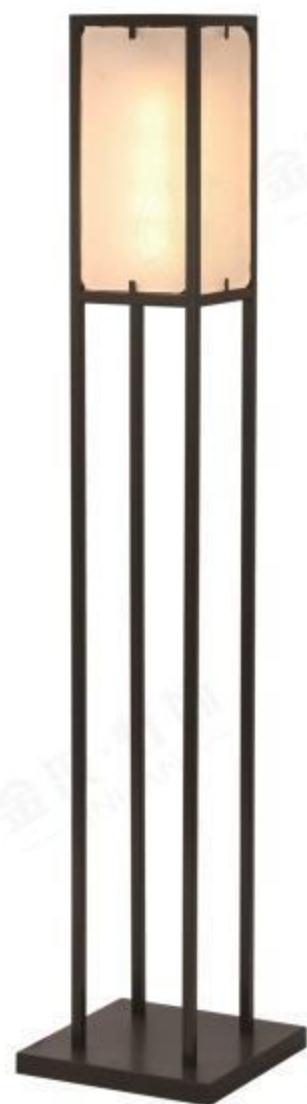

JHFL51996-H1450

尺寸Size: L300*W300*H1450MM
光源Bulb: E27 LED
颜色Colour: 拉丝枪黑半哑油
材质Material: 不锈钢+玻璃