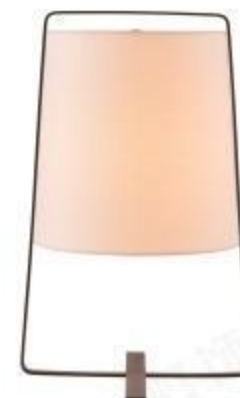

JHTL51551-1

尺寸Size: D350*H550mm

光源Bulb: E27

颜色Colour: 拉丝枪黑半哑油+米白

材质Material: 不锈钢+布艺