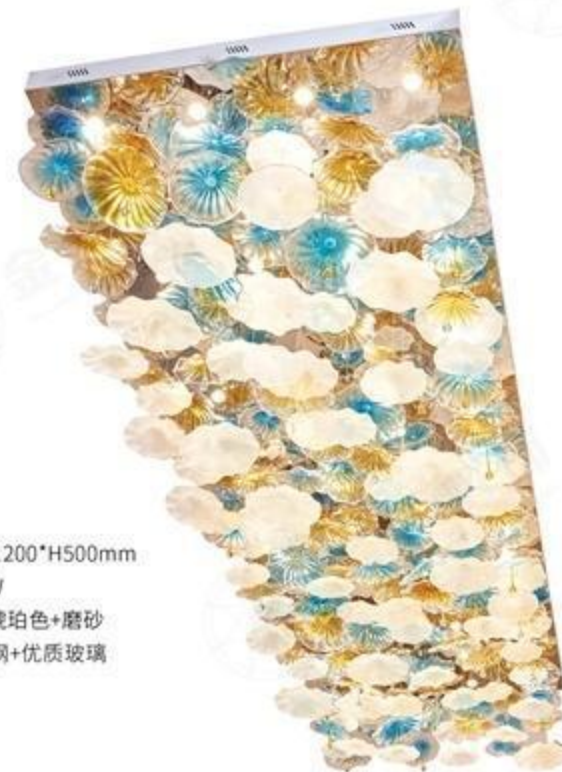

JH51413-4000

尺寸Size: L4000*W1200*H500mm

光源Bulb: GU10*7W

颜色Colour: 蓝色+琥珀色+磨砂

材质Material: 不锈钢+优质玻璃