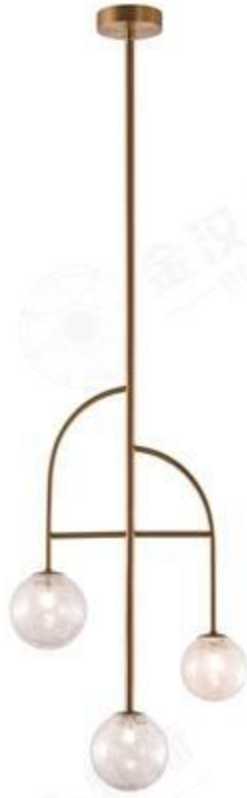

JH98087-L1590

尺寸Size: L1590*W260*H1500MM

光源Bulb: E27灯带

颜色Colour: 拉丝青古铜半哑油

材质Material: 不锈钢+仿水晶

JH98090-3

尺寸Size: L1775*W120*H1200mm
光源Bulb: G4 LED 2700K
颜色Colour: 拉丝黄古铜
材质Material: 不锈钢+玻璃

JH98091-8