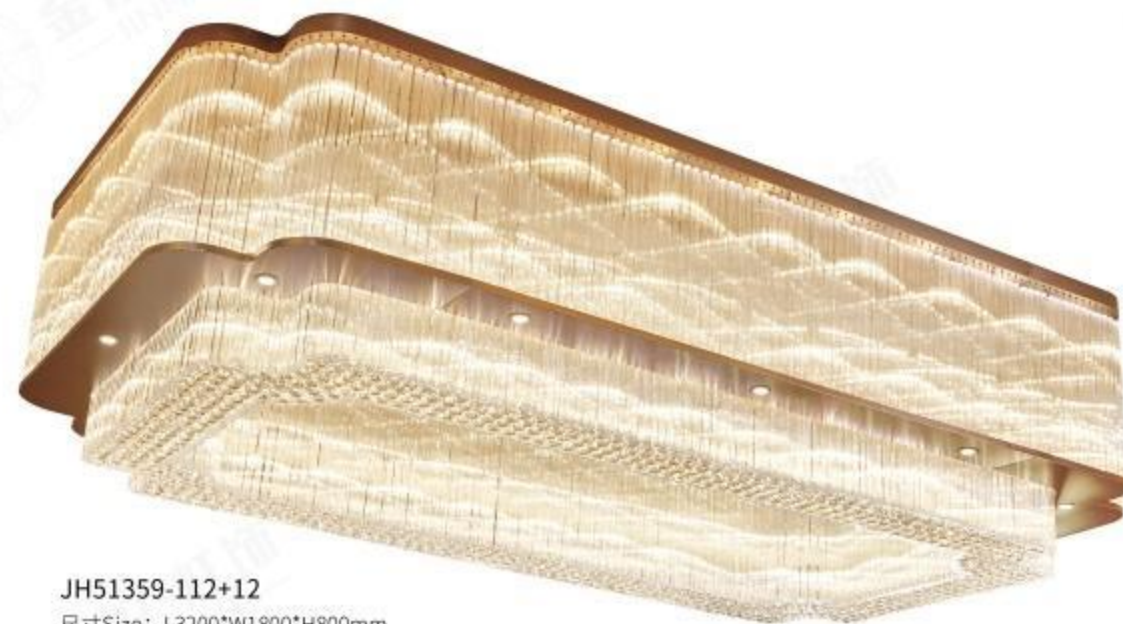

JHW51584-1600

尺寸Size: W200*E255*H1600mm
光源Bulb: LED 软灯带
颜色Colour: 拉丝黄铜半哑油
材质Material: 不锈钢+优质玻璃

JH51359-112+12

尺寸Size: L3200*W1800*H800mm
光源Bulb: E14(112)+GU10(12)
颜色Colour: 拉丝青古铜
材质Material: 不锈钢+水晶+优质玻璃