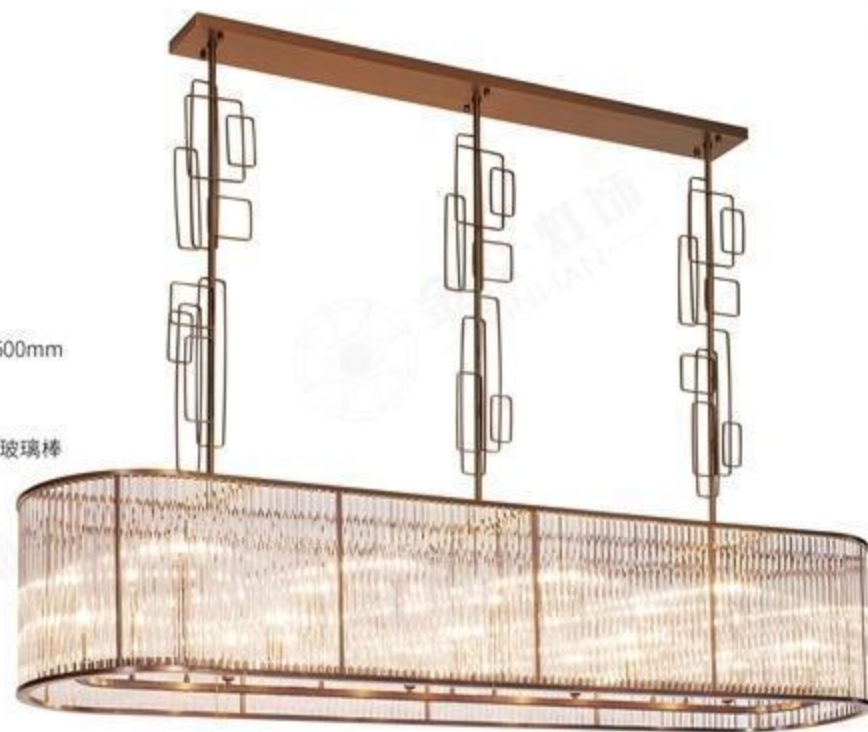

JH51455-18

尺寸Size: L2200*W500*H1600mm
光源Bulb: E14
颜色Colour: 拉丝青古铜
材质Material: 不锈钢+优质玻璃棒