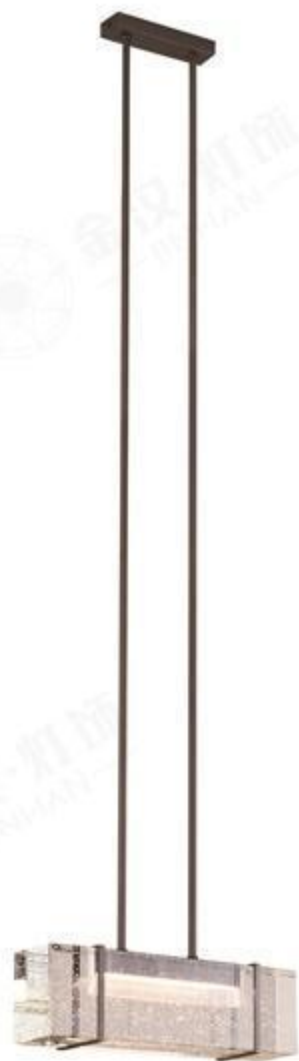

JHW51974-H1800

尺寸Size: D80*E130*H1800MM

光源Bulb: E14

颜色Colour: 拉丝枪黑

材质Material: 不锈钢+玻璃

JH52049-1
尺寸Size: W200*H1400MM
光源Bulb: COB 3W 3000K
颜色Colour: 拉丝枪黑半哑油
材质Material: 不锈钢+水晶

JH51999-H1300
尺寸Size: L350*W87*H1300MM
光源Bulb: LED软灯带
颜色Colour: 拉丝枪黑半哑油
材质Material: 不锈钢+水晶