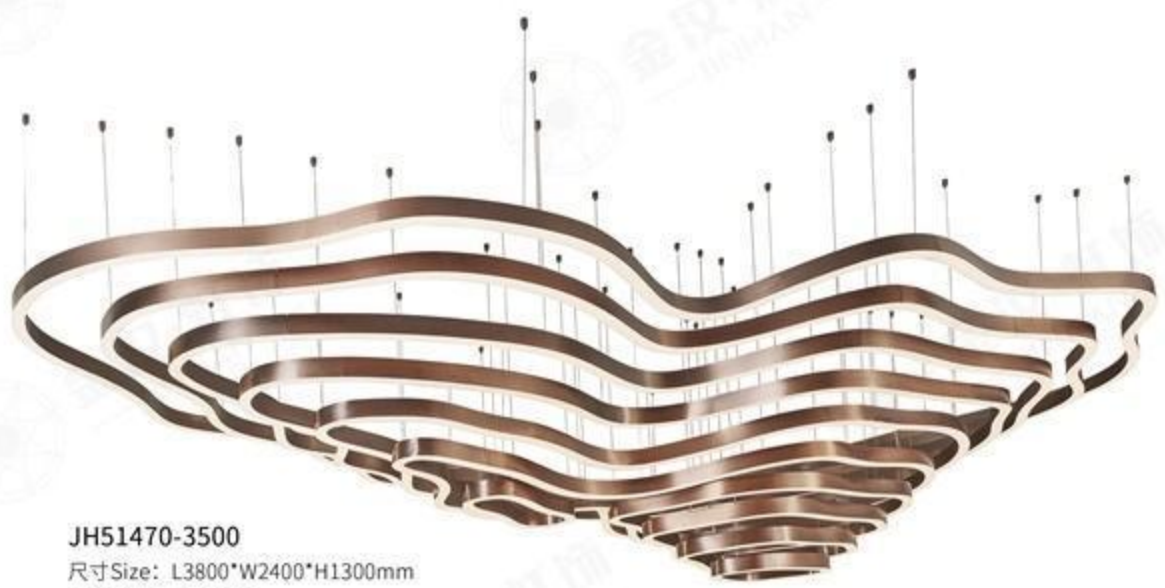

颜色Colour: 镜面枪黑

材质Material: 不锈钢+水晶

JH51391-16

尺寸Size: L3200*W200*H1600mm

光源Bulb: E14

颜色Colour: 拉丝枪黑

材质Material: 不锈钢+优质玻璃

JH51470-3500