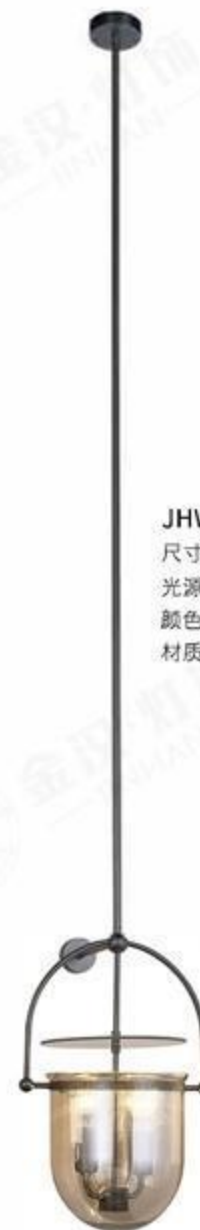

JHW51570-2

尺寸Size: W270*E290*H1800mm
光源Bulb: E14
颜色Colour: 拉丝枪黑半哑油
材质Material: 不锈钢+优质玻璃