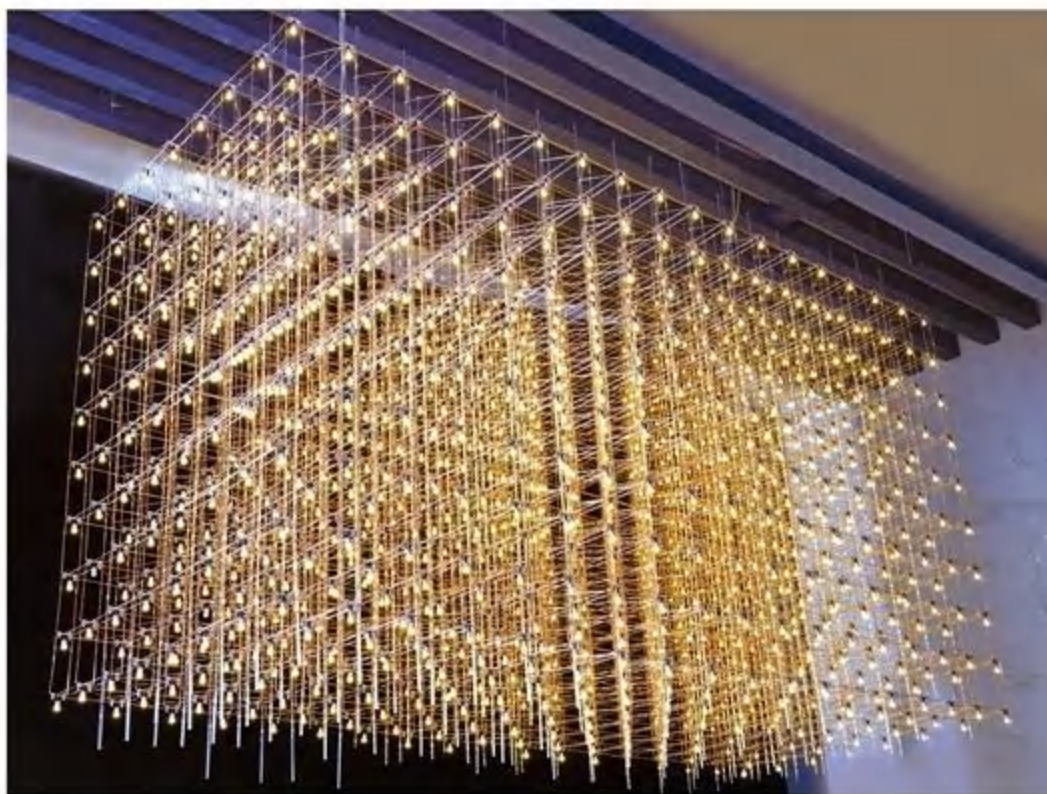

材质Material: 不锈钢+手工艺艺术玻璃

JH51452-L6000

尺寸Size: L6000*W2000*H600mm

光源Bulb: GU10

颜色Colour: 镜面香槟金

材质Material: 不锈钢+优质手工艺艺术玻璃

JH13365-B

尺寸Size: 2850*1150*1500mm(含光源驱动)