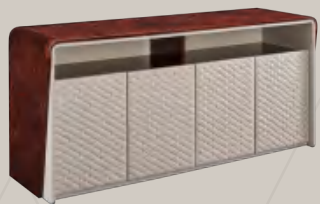

BVQS-10 贵妃沙发
1940*990*740mmH

BVQS-95 床头柜
600*480*500mmH

BVQS-56 装饰柜
1200*500*860mmH

BVQS-115 三位沙发
2440*1020*820mmH

BVQS-113 茶几
1040*760*370mmH

BVQS-114 角几
630*470*510mmH

BVQS-100 三位沙发
2470*1000*780mmH

BVQS-102 单位沙发
1050*930*780mmH

BVQS-107 茶几
1000*1060*360mmH

BVQS-76 单椅
850*790*760mmH

BVQS-49A 玄关
1385*452*773mmH

BVQS-131 落地灯
550*500*1740mmH

BVQS-71 餐椅
640*630*800mmH

BVQS-121 主位餐椅
610*580*920mmH

BVQS-60 长餐台
2300*1100*760mmH

BVQS-43 酒柜
1350*450*1660mmH