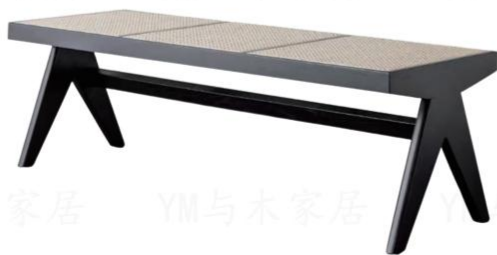

YY001

规格:510*590*810

颜色:原木色、雅典黑、胡桃色

材质:实木+编藤

注:藤编为进口天然藤编,编藤不支持定制颜色,可定制编藤或软包、木架改特殊颜色

YY002

规格:450*580*810

颜色:原木色、雅典黑、胡桃色

材质:实木+编藤

注:藤编为进口天然藤编,编藤不支持定制颜色,可定制编藤或软包、木架改特殊颜色

YY003

规格:1350*450*420

颜色:原木色、雅典黑、胡桃色

材质:实木+编藤

注:藤编为进口天然藤编,编藤不支持定制颜色,可定制编藤或软包、木架改特殊颜色