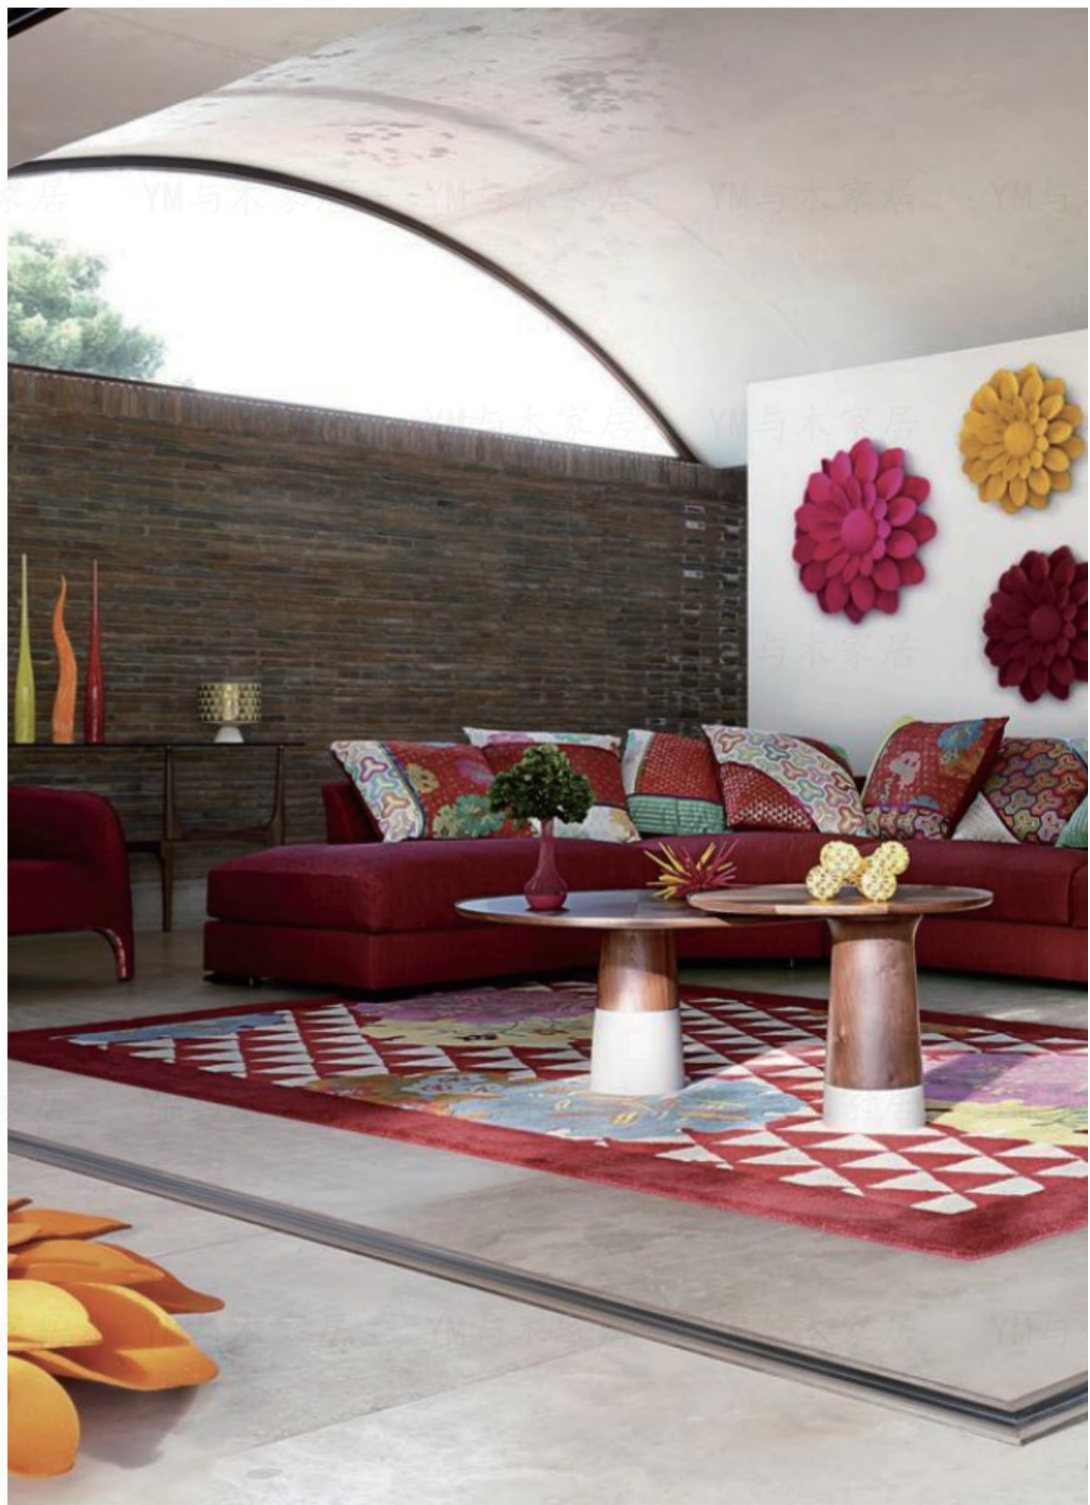

注:尺寸支持定制

家居 YM与木家居 YM与木家居 YM与木家居 YM与木家居

XCJ049
规格:1200*1000*360
颜色:原木色、雅典黑、胡桃色
工艺:实木+马鞍皮
注:尺寸支持定制

XCJ050
规格:小边几:600*600*440
大茶几:800*800*400
颜色:原木色、雅典黑、胡桃色
工艺:实木+大理石
注:尺寸支持定制

XCJ051
规格:1200*600*300
颜色:原木色、雅典黑、胡桃色
工艺:实木+钢化玻璃
注:尺寸支持定制