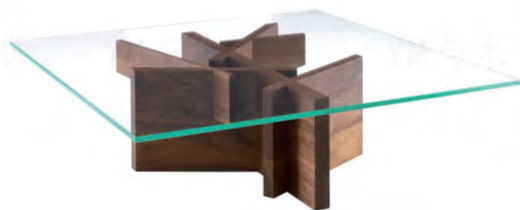

颜色:原木色、雅典黑、胡桃色

工艺:实木

注:尺寸支持定制

家居 YM与木家居 YM与木家居 YM与木家居 YM与木家居

XCJ013
规格:800*800*350
颜色:原木色、雅典黑、胡桃色
工艺:实木+钢化玻璃
注:尺寸支持定制

XCJ014
规格:1000*1000*380
颜色:原木色、雅典黑、胡桃色
工艺:实木
注:尺寸支持定制

XCJ015
规格:1300*800*300
颜色:原木色、雅典黑、胡桃色
工艺:实木
注:尺寸支持定制