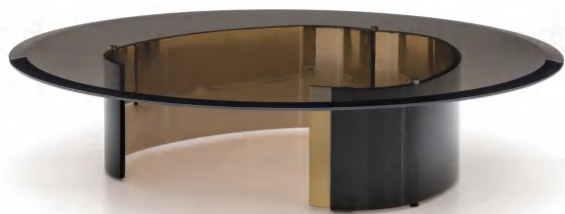

XCJ025
规格:1000*1000*360
颜色:原木色、雅典黑、胡桃色
工艺:实木+钢化玻璃
注:尺寸支持定制

XCJ026
规格:1000*1000*360
颜色:原木色、雅典黑、胡桃色
工艺:实木+钢化玻璃
注:尺寸支持定制