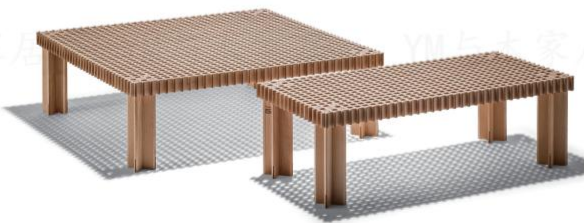

XCJ009
规格:小:1020*500*320
大:1020*1020*320
颜色:原木色、雅典黑、胡桃色
工艺:实木
注:尺寸支持定制