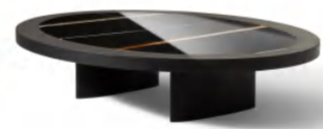

Moncloud 沙发

是一款极其优雅的多功能沙发，旨在重新思考软垫家具设计，着眼于圆形。木质结构将软垫部分抬离地板，使整个沙发呈现出云朵般的轻盈和柔软。织物内饰包裹着沙发的轮廓，形成独特的褶皱，增强了其轮廓的美感。靠背垫由中心缝线定义，为每个模块带来独特、精致的美学特征。沙发的环保核心由金属骨架组成，金属骨架包裹着绗缝的再生 PET 纤维填充物，该填充物像包裹被子一样包裹着靠背和扶手结构。

Moncloud is an extremely elegant, versatile sofa, studied to rethink upholstered furniture design with an eye to circularity. The wood structure lifts the upholstered parts off the floor, lending the entire sofa the lightness and softness of a cloud. The fabric upholstery envelops the contours of the sofa, creating a distinctive fold that enhances the beauty of its silhouette. The backrest cushions are defined by centre stitching that lends a unique, sophisticated aesthetic signature to each module. The eco-minded core of the sofa is composed of a metal skeleton wrapped in quilted recycled PET fibre padding that embraces the backrest and armrest structures like an enveloping comforter. Even the soft seat cushions are made of recycled PET.

茶几：1200*800*340