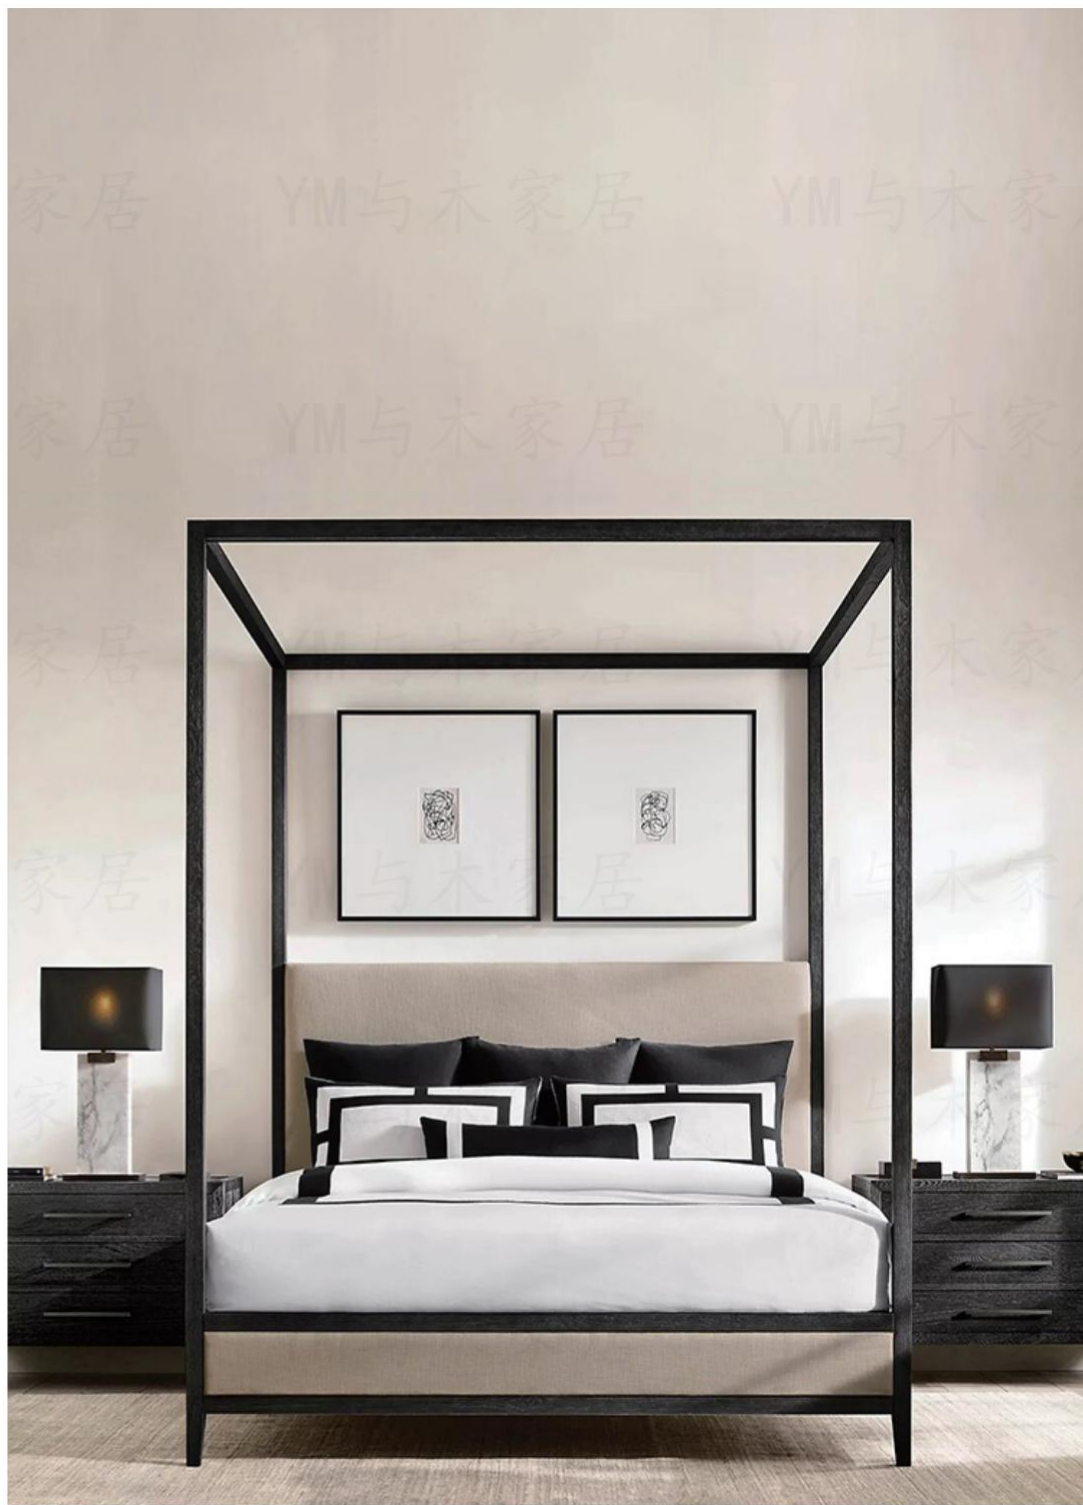

颜色:原木色、雅典黑、胡桃色

工艺:实木+软包(不含床垫)

注:排骨架(松木)+床尺寸也支持定制

靠背板材:板木结合

YC060

规格:1.8米、1.5米

颜色:原木色、雅典黑、胡桃色

工艺:实木+软包(不含床垫)

注:排骨架(松木)+床尺寸也支持定制

靠背板材:板木结合

YC061

规格:1.8米、1.5米

颜色:原木色、雅典黑、胡桃色

工艺:实木(不含床垫)

注:排骨架(松木)+床尺寸也支持定制

靠背板材:板木结合

YC062

规格:1.8米、1.5米

颜色:原木色、雅典黑、胡桃色

工艺:实木(床垫)

注:排骨架(松木)+床尺寸也支持定制

YC063

规格:1.8米、1.5米

颜色:原木色、雅典黑、胡桃色