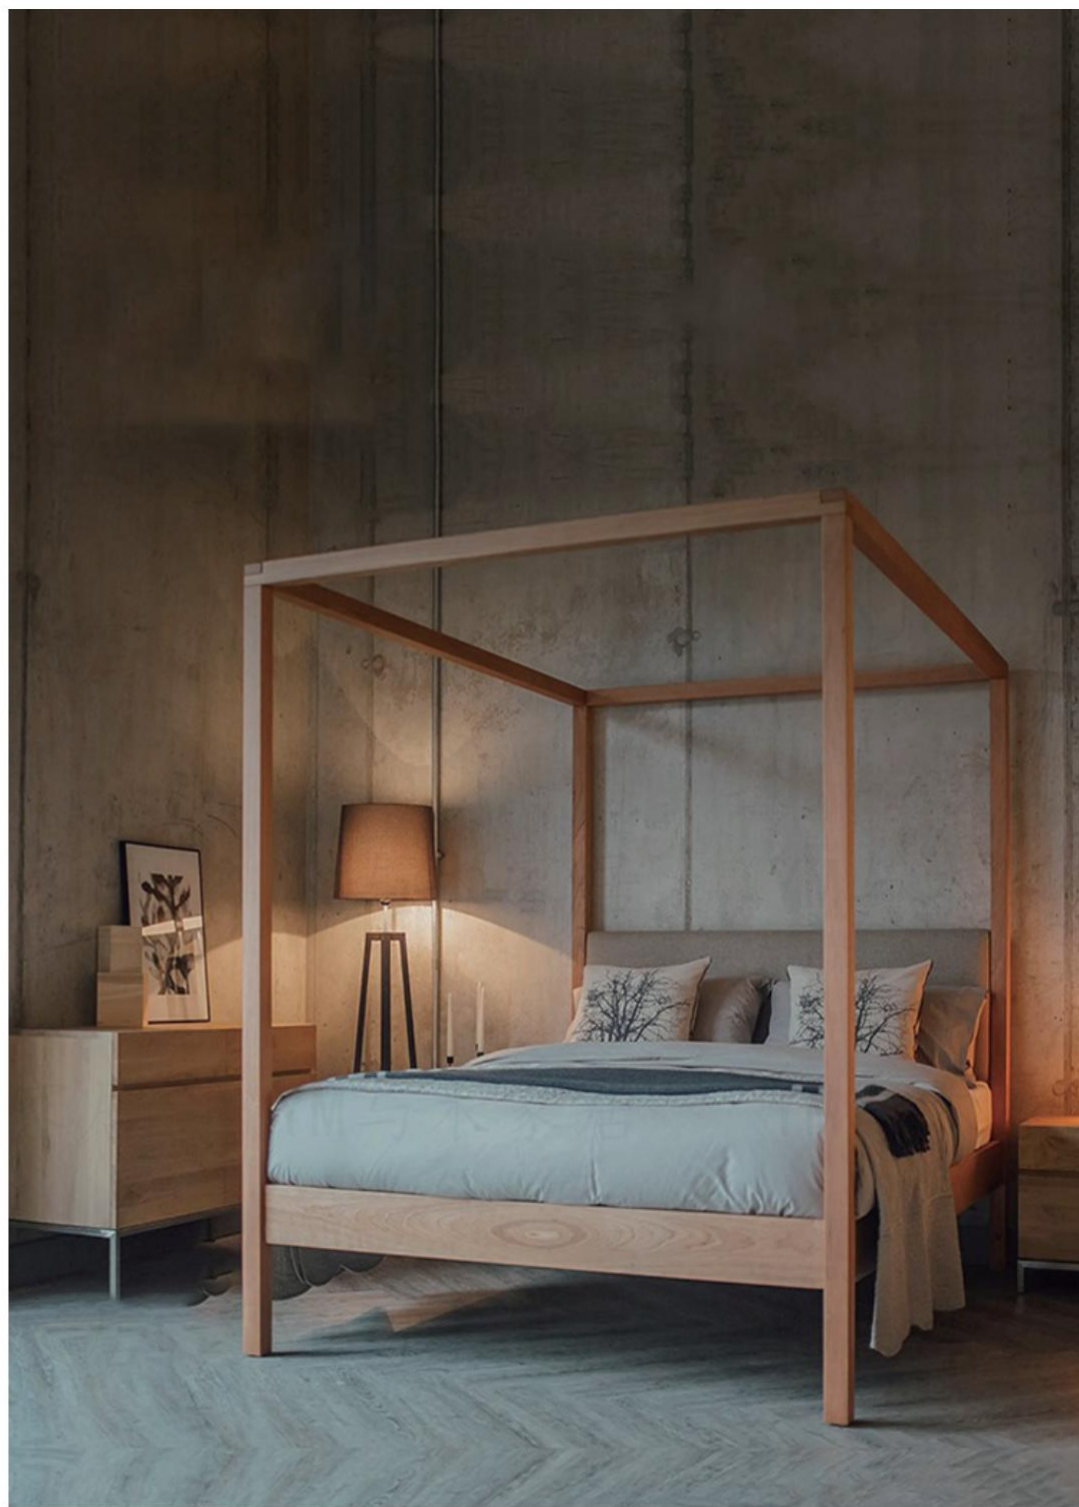

YC055

规格:1.8米、1.5米

颜色:原木色、雅典黑、胡桃色

工艺:实木+软包(不含床垫)

注:排骨架(松木)+床尺寸也支持定制