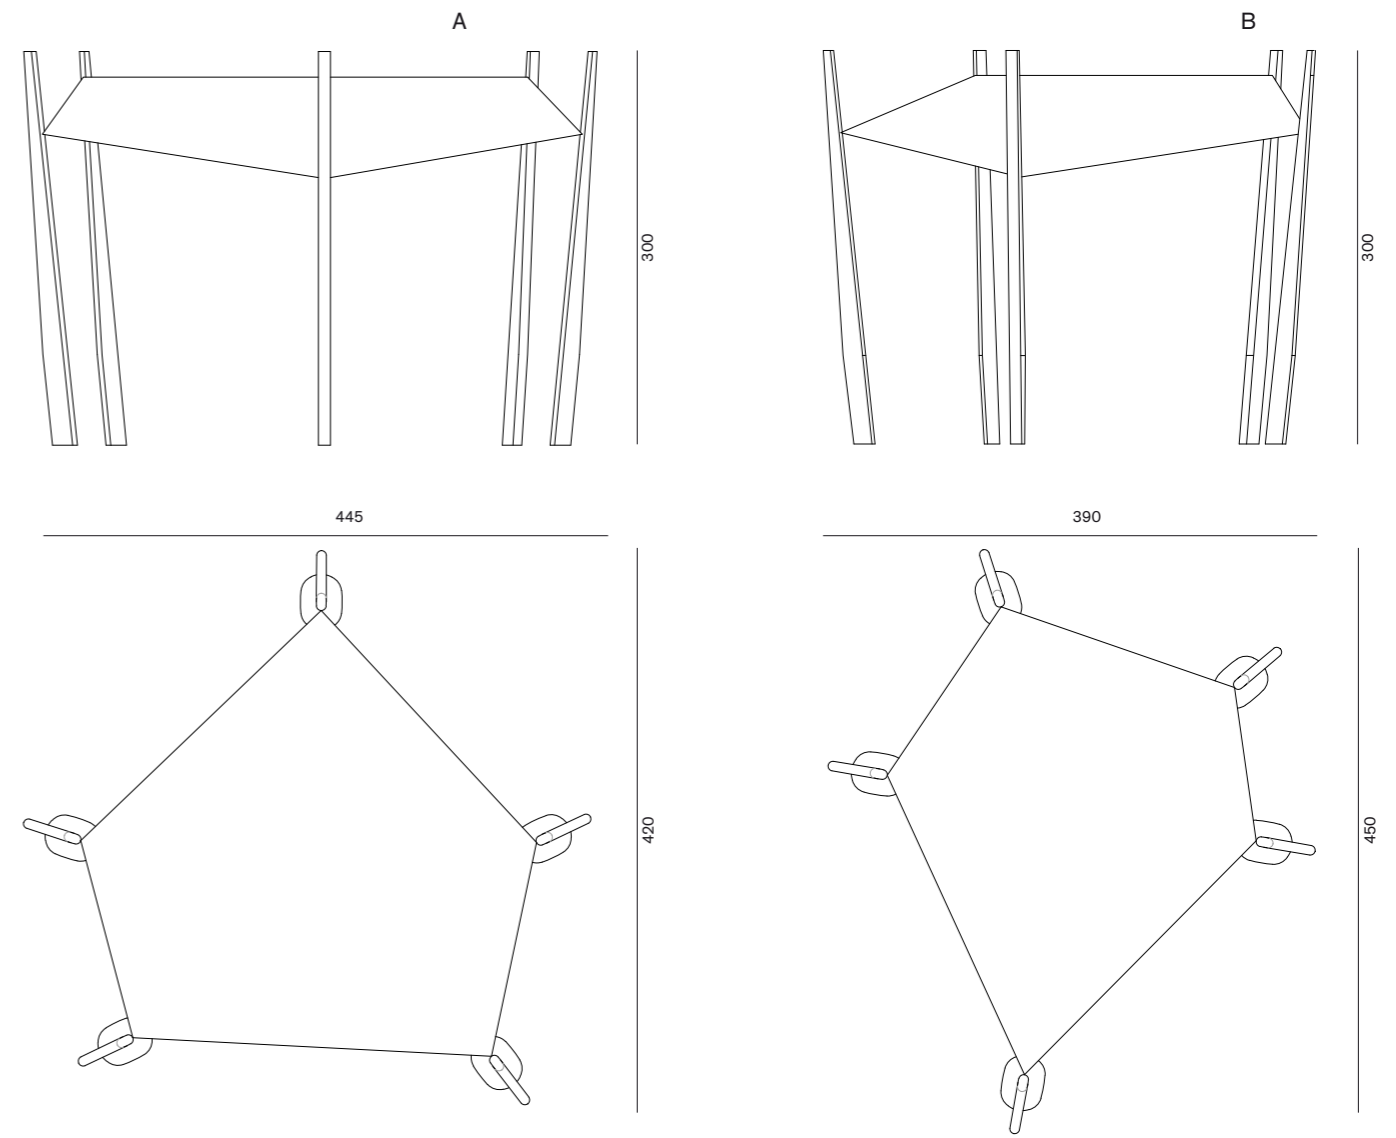

10TH BUTTERFLY

10TH BUTTERFLY A
445 - 420 - 300 h cm

10TH BUTTERFLY B
390 - 450 - 300 h cm