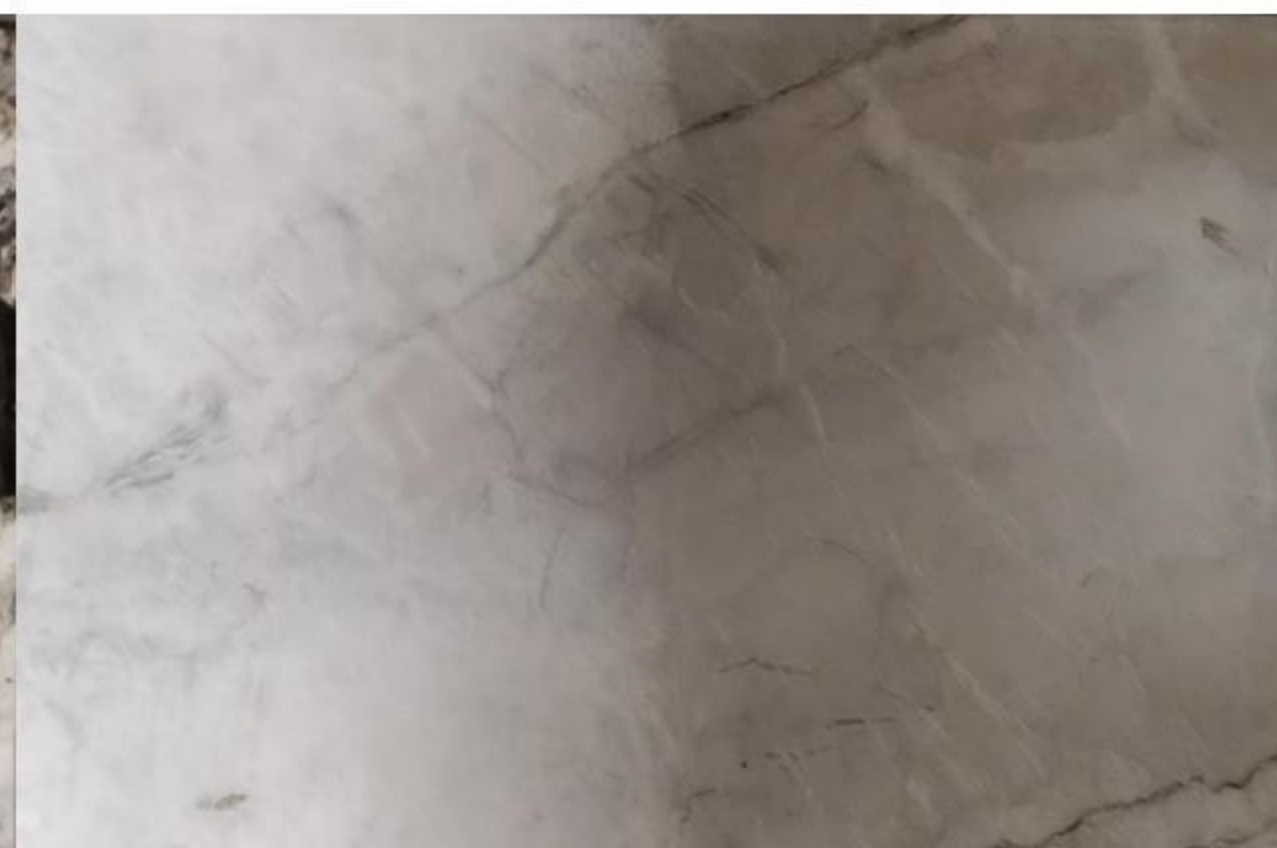

海浪灰 (天然)
进口国: 南非
茶几/角几台面

1.5 大理石

银白龙（天然）
进口国：意大利
餐台/茶几/柜类台面

雪山飞狐（天然）
进口国：北非突尼斯
餐台/茶几/柜类台面

巴塞罗那（天然）
进口国：北非突尼斯
餐台/茶几/柜类台面

蓝金沙（天然）
进口国：意大利
餐台/茶几台面

紫莹水晶（天然）
进口国：非洲
茶几/角几台面

木化石（天然）
进口国：南非
茶几/角几台面