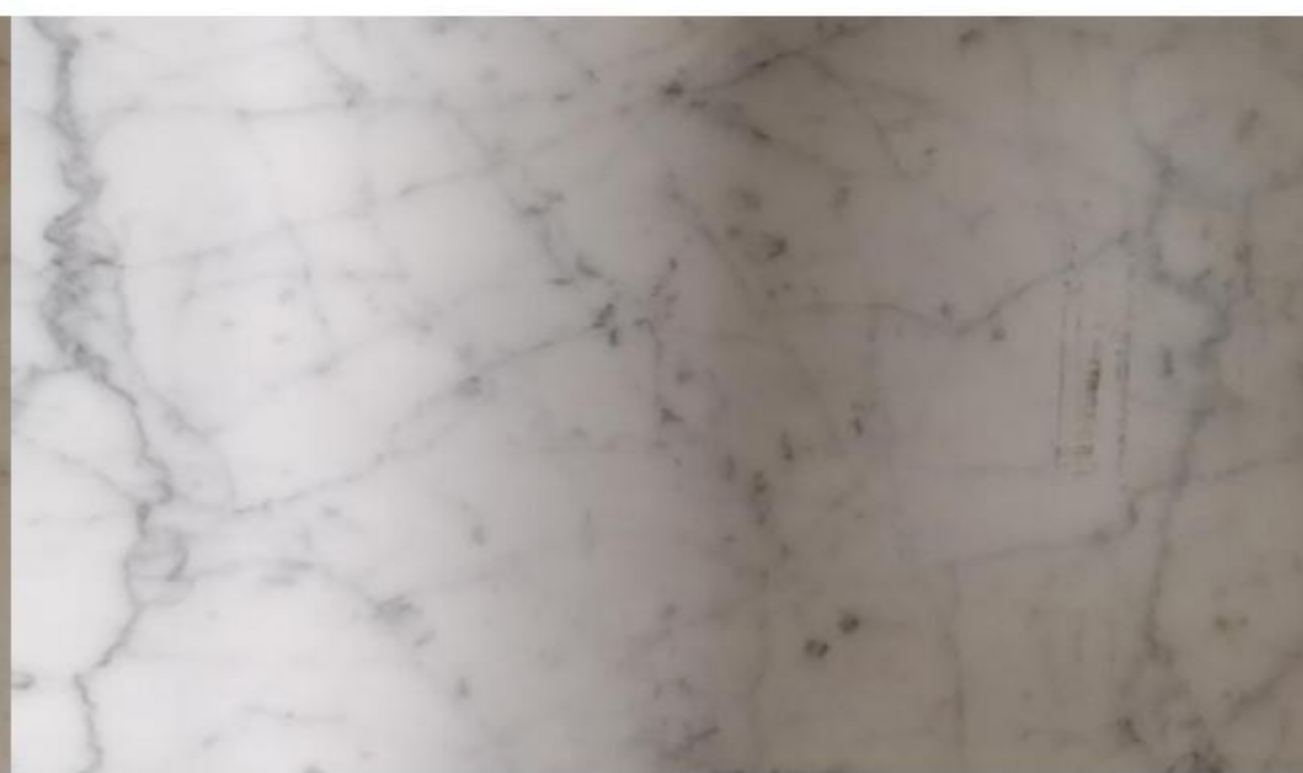

银白雕 (天然)
进口国: 希腊
餐台/茶几/柜类台面

细化白 (天然)
进口国: 希腊
餐台/茶几/柜类台面