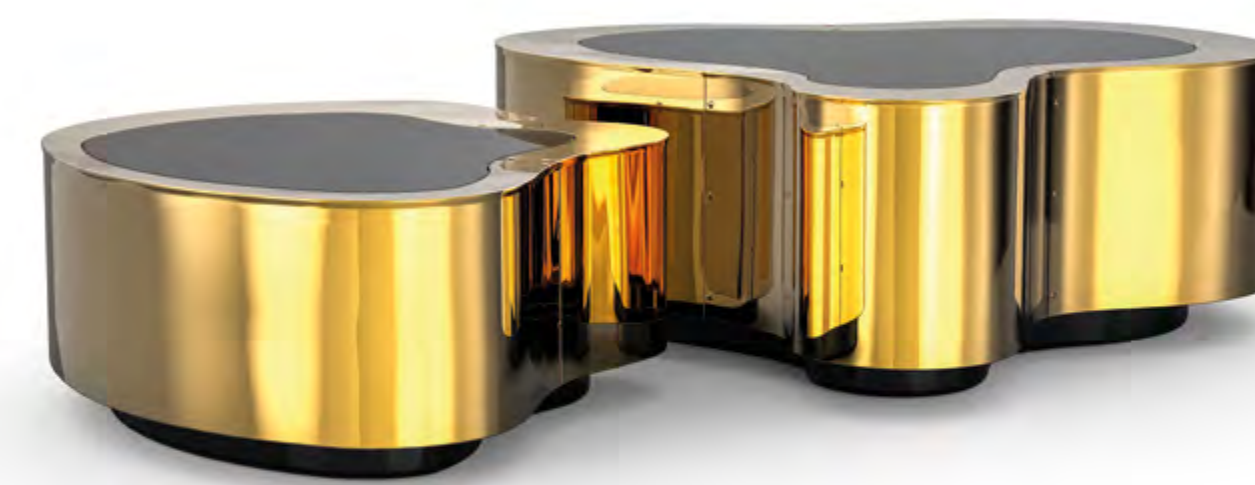

OTTOMAN SIDE TABLE  
Ø 36cm H 50cm | Ø 14.2" H 19.7"

SOLEIL SOFA  
W 243cm D 120cm H 80cm | W 95.7" D 47.2" H 31.5"

STONEHENGE SIDE TABLE  
W 41.5cm D 41.5cm H 46cm | W 16.3" D 16.3" H 18.8"

SOLEIL ARMCHAIR  
W 111cm D 103cm H 68.5cm | W 43" D 51.2" H 26.9"