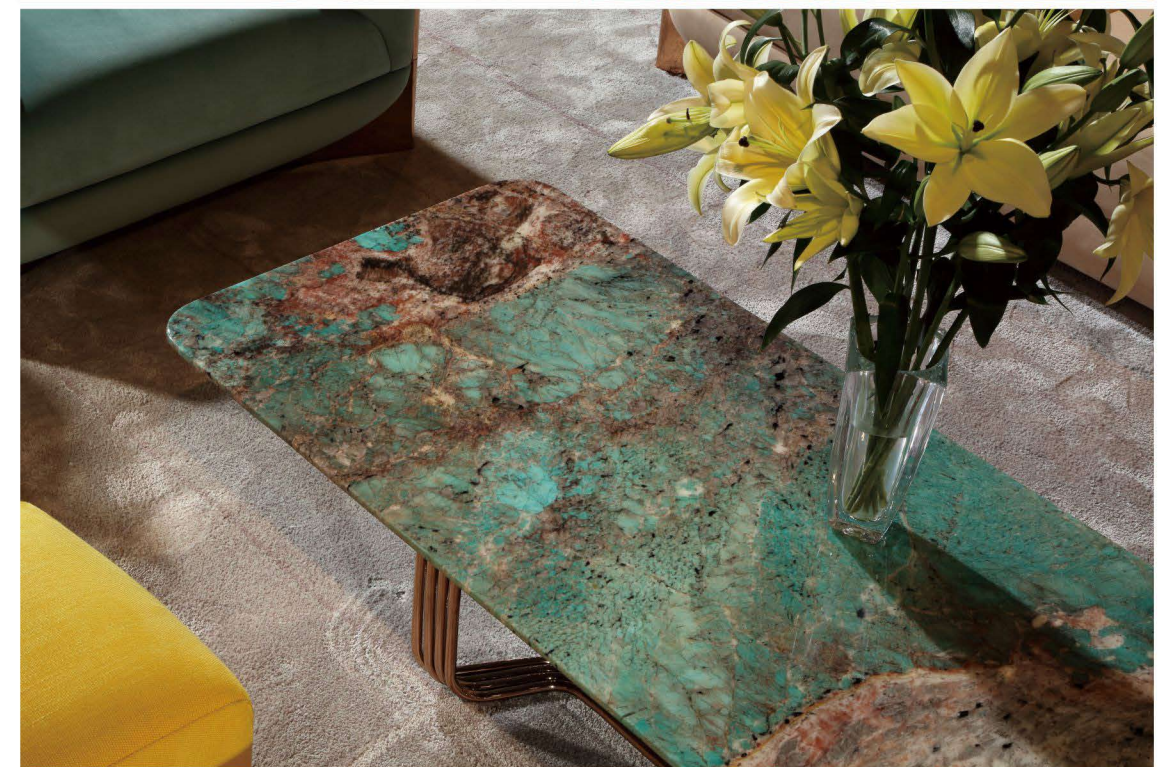

*Create a light of extravagance
and customize an extraordinary home*

*Light extravagance
is moderate Life is authentic*

*A series of works named after "Busi Fallas"
Pay tribute to the magnificent epic of the world*

THE PHILOSOPHER RUSSELL SAID.
"JAGGED POLYMORPHISM IS THE SOURCE OF
HAPPINESS"EVERYONE HAS A HAPPY
TERRITORY IN HIS OR HER HEART.THEREFORE,
WE NEVER SET LIMITS ON SPACE.
JUST TO MEET THE LIVING PREFERENCES OF
DIFFERENT ELITES.NATIONAL
CODE HOME "BUSI FALLAS" LIGHT EXTRA-
VAGANCE SERIES.DESIGNED FOR
TOP CUSTOMERS WITH EXTRAORDINARY TASTE.
THE HOME YOU WANT IN YOUR HEART