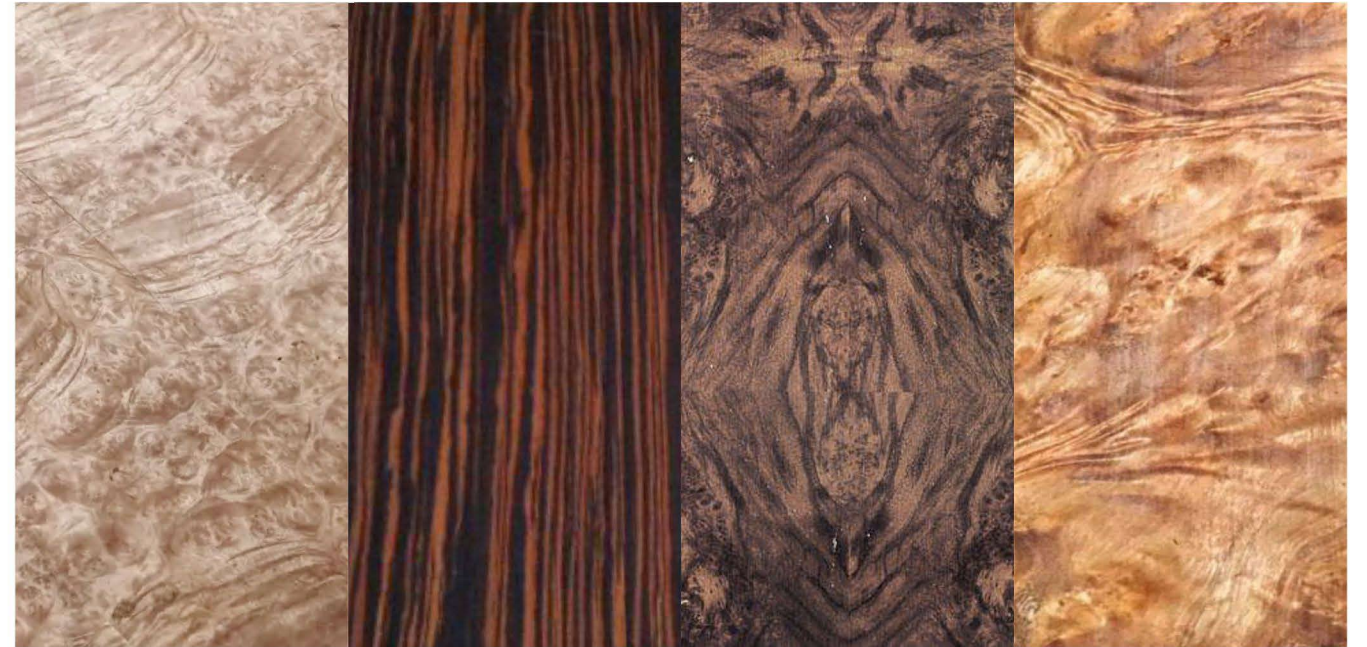

主材——桃花芯木

桃花芯木木质地坚硬轻巧, 抗虫蚀, 其花纹清晰且细致多变, 是世界有名的珍贵木材。

板材——多层夹板 贴木皮

其稳定性好, 不用担心会受潮变形, 易打理, 耐磨性很高, 且不用花太多精力保养。

沙发内架——俄罗斯桦木

其纹理直且明显, 材质结构细腻而柔和光滑, 富有弹性, 密度高, 不易生虫。

油漆——内柜环保UV漆 台面板高亮光钢琴漆 大宝漆

绿色、健康、环保, 经得起时间的考验。

木皮——山香果石榴 金丝黑檀木皮 北美黑胡桃石榴 花樟木皮

具有稳定性、自然性、更具高档木皮品味。

五金——纯铜 304不锈钢

其表面光洁, 不易产生刮痕, 食品级环保, 耐腐蚀性较强, 结构稳定, 质量过硬。

皮料——纯进口磨砂皮和头层皮

其皮料手感细腻, 韧性好, 厚度适中, 色牢度高, 弹性和透气性佳。

贝壳——越南 新西兰 进口贝壳打磨切割

拾起大海的礼物, 每一片贝壳都是新惊喜。