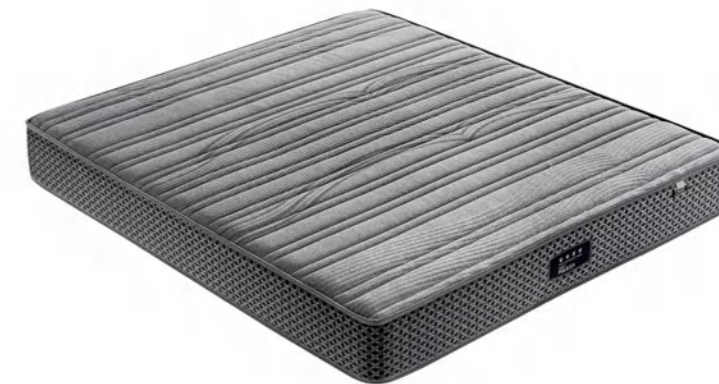

CR-004 (有机面+2分环保棕+2分乳胶)
床垫: 1800 x 2000 x 220mm

CR-007 (冰丝面料+2分3D+2分乳胶)
床垫: 1800 x 2000 x 250mm

CR-009 (竹纤维+2分3D+2分海绵)
床垫: 1800 x 2000 x 250mm

CR-011 (进口铜离子高密度乳胶, 四周封5分棉)
床垫: 1800 x 2000 x 250mm

CR-010 (高密度针织面料含一分乳胶)
床垫: 1800 x 2000 x 250mm