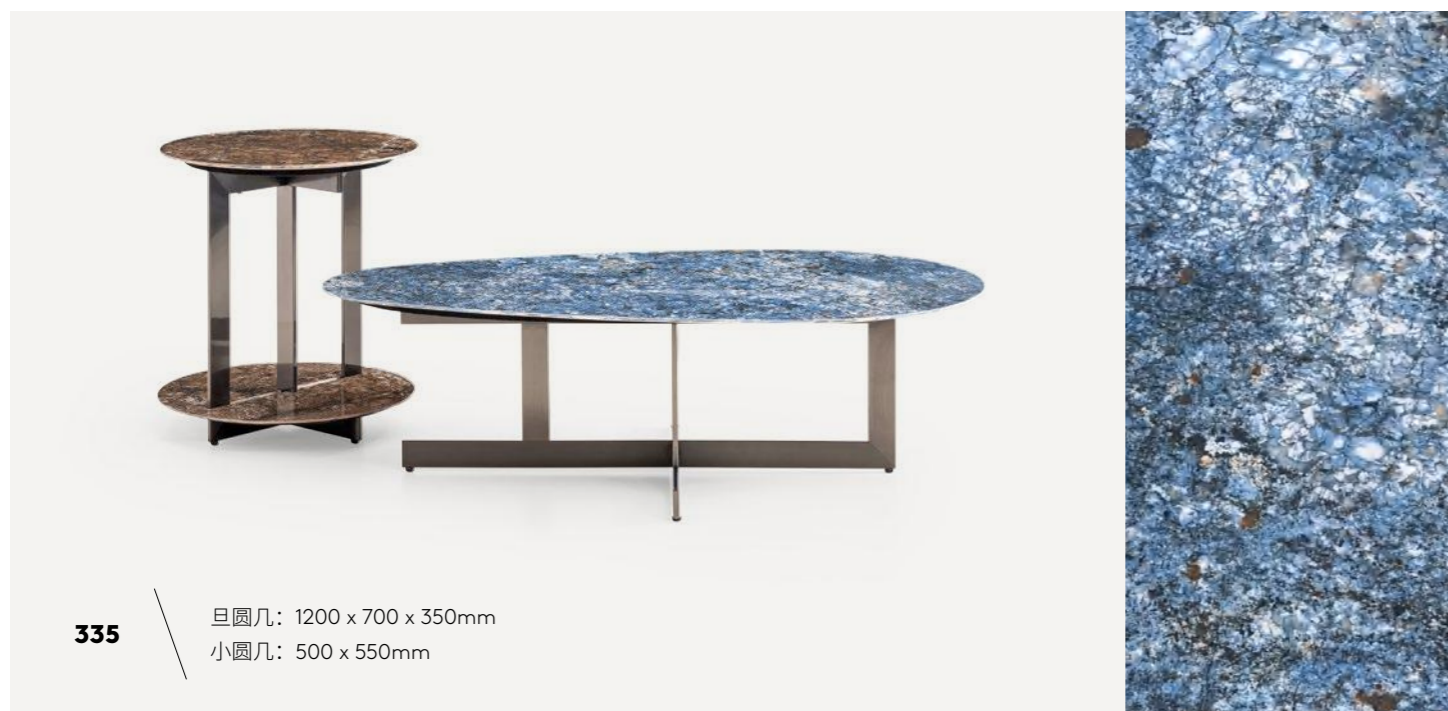

335 / 巨圆几: 1200 x 700 x 350mm
小圆几: 500 x 550mm