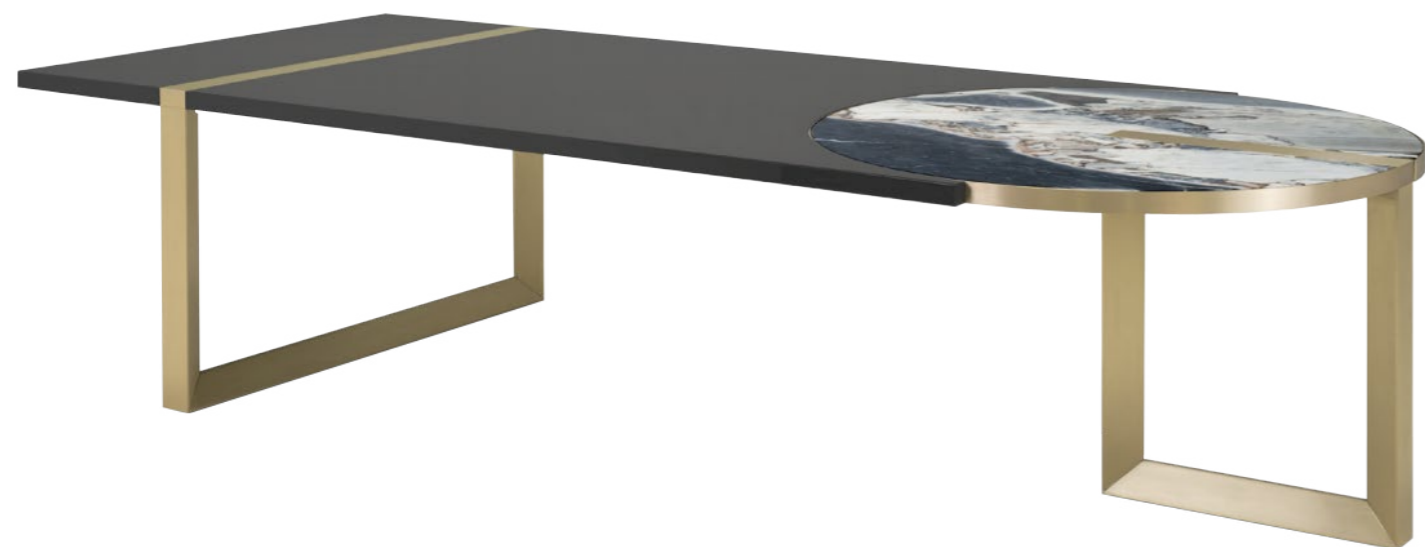

EACH DETAIL GLITTERS ARTISTIC LUSTER

I reject commonplace, and dislike vulgar and magnificent decoration. My connotation demonstrates my existence. I still adhere to myself when I do not need flaunt, silence or chaotic. You can disregard my presence, however, you will never turn me down once you notice me.

BAXTER-2

NATURAL NEW OPINION

造型凝练而不枯脊、简洁而又丰盈，线条流畅而不平板，柔和而又挺拔，色彩纯正而不单调，鲜明而沉静。
The shape is concise and untentious, simple and mellow. The line is smooth and unplain, soft and stiff.
The color is pure and unmonotonous, distinctive and calm. Their elegant and concise temperament always makes people neglect other perfect functional characteristic.