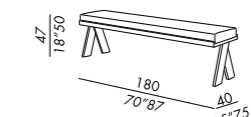

match pouf

cone tavolo basso - low table ROUND TB-50R

cone tavolo basso - low table SQUARE TB-45

joi tavolo pranzo - dining table TP-100200

joi tavolo pranzo - dining table TP-100250

joi tavolo pranzo - dining table TP-100300

joi tavolo pranzo - dining table TP-120240

joi tavolo pranzo - dining table TP-120300

joi panca - bench PA180

joi tavolo basso - low table TB-100

joi tavolo basso - low table TB-120