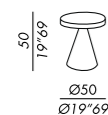

match pouf

cone tavolo basso - low table ROUND TB-50R

cone tavolo basso - low table SQUARE TB-45

joi tavolo pranzo - dining table TP-100200

joi tavolo pranzo - dining table TP-100250

joi tavolo pranzo - dining table TP-100300