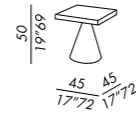

zoe poltrona - armchair

schienale  
intreccio corda per outdoor  
back  
weave in rope for outdoor

schienale  
rivestito kuoio  
back  
covered with saddle leather

schienale  
intreccio kuoio naturale  
back  
weave in natural saddle leather

match pouf

cone tavolo basso - low table ROUND TB-50R

cone tavolo basso - low table SQUARE TB-45

joi tavolo pranzo - dining table TP-100200

joi tavolo pranzo - dining table TP-100250

joi tavolo pranzo - dining table TP-100300