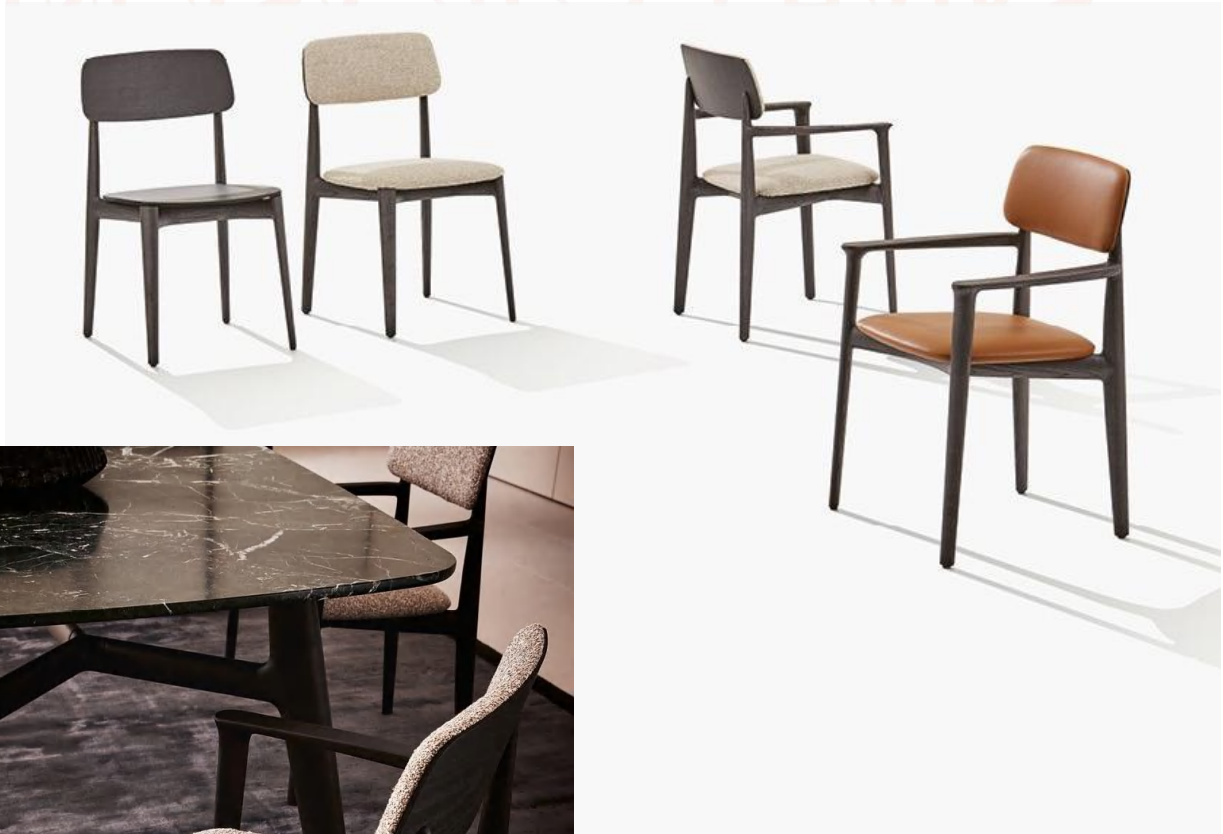

SASSINCASA 2023 CHAIRS

C519

SIZE:
570*500*820

注：所有椅子面料可换，颜色可换。