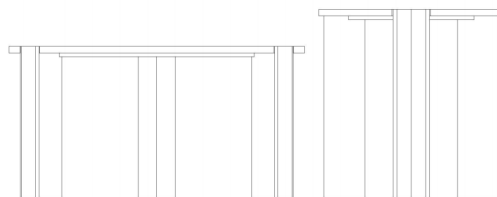

J1:800*800*410 (高茶几 / Tea Table)
J2:500*500*510 (矮茶几 / Tea Table)

组合方式 Combination mode

NUMBER: ZS035-J/J2

SIZE: $\phi 800 \times 320 / \phi 500 \times 390$

NUMBER: ZS003-J/J2

SIZE: $\phi 800 \times 410 / \phi 500 \times 510$