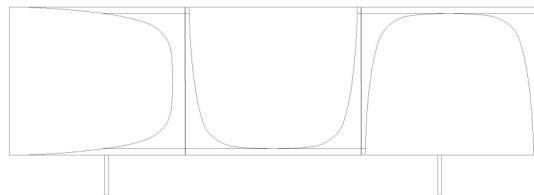

D1:1500*1500*750 (1.5M圆餐桌 / 1.5M)

D2:1800*1800*750 (1.8M圆餐桌 / 1.8M)

组合方式 Combination mode

NUMBER: ZS017-D1
SIZE: 2400*1100*750

NUMBER: ZS017-D2
SIZE: 2200*1100*750

NUMBER: ZS017-D3
SIZE: 2000*1100*750

NUMBER: ZS017-D4
SIZE: 1800*1100*750

组合方式 Combination mode

NUMBER: ZS013-G
SIZE: 1400*525*1330

NUMBER: ZS012-G
SIZE: 2105*525*750

TEA TABLE DESIGN BY ZHISHU

COMBINE SOFA

PRODUCT :

J1:800*800*320 (矮茶几 / Tea Table)
J2:500*500*390 (高茶几 / Tea Table)