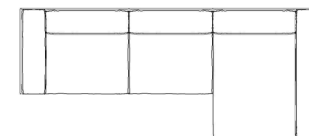

S04:1030*1060*710 (左转角 / Left Corner)

S05:1340*1620*710 (右转角 / Right Corner)

PRODUCT :

S1:2680*1060*710 (四人位 / Four People)

S2:3240*1060*710 (大四位 / Four People Pro)

S3:3710*1060*710 (转角位 / Corner)

每个单元都可以分别使用 / Each unit can be used separately

组合方式

Combination mode

NUMBER: ZS021-S01
SIZE: 1340*1060*710

NUMBER: ZS021-S02
SIZE: 1340*1060*710

NUMBER: ZS021-S03
SIZE: 1030*1060*710

NUMBER: ZS021-S04
SIZE: 1340*1060*710

NUMBER: ZS021-S05
SIZE: 1340*1060*710