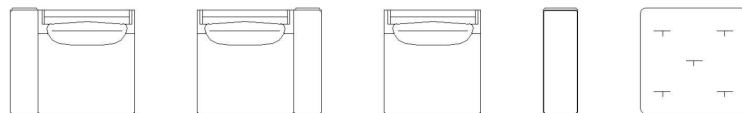

AARON

DESIGN BY ZHISHU

COMBINE SOFA

UNIT :

- S01:2580*1100*880 (四人位 / Four People)
- S02:2280*1100*880 (三人位 / Three People)
- S03:2550*1100*880 (左扶手 / Left Armrest)
- S04:2550*1100*880 (右扶手 / Right Armrest)
- S05:2320*1960*880 (左转角 / Left Corner)
- S06:2320*1960*880 (右转角 / Right Corner)
- S07:1290*1100*880 (小扶手左 / Armrest Left)
- S08:1290*1100*880 (小扶手右 / Armrest Right)
- S09:1000*1100*880 (单人位 / One People)
- S10:1100*360*550 (扶手箱 / Exercise)
- S11:1100*1100*420 (方榻 / Stool)

PRODUCT :

- S1:3580*1100*880 (四人位 / Four People Pro)
- S2:2580*1100*880 (三人位 / Four People)
- S3:2280*1100*880 (二人位 / Three People)
- S4:2678*1938*880 (小转角 / Small Corner)
- S5:3390*2290*880 (L 转角 / L Corner)
- S6:4975*1938*880 (转角位 / Corner)
- S7:4975*4490*880 (大转角 / Corner Pro)

每个单元都可以分别使用 / Each unit can be used separately

NUMBER: ZS017-S01
SIZE: 2580*1100*880

NUMBER: ZS017-S02
SIZE: 2280*1100*880

NUMBER: ZS017-S03
SIZE: 2292*1100*880

NUMBER: ZS017-S04
SIZE: 2292*1100*880

NUMBER: ZS017-S05
SIZE: 2321*1937*880

NUMBER: ZS017-S06
SIZE: 2321*1937*880

NUMBER: ZS017-S07
SIZE: 1290*1100*880

NUMBER: ZS017-S08
SIZE: 1290*1100*880

NUMBER: ZS017-S09
SIZE: 1002*1100*880

NUMBER: ZS017-S10
SIZE: 360*1100*550

NUMBER: ZS017-S11
SIZE: 1100*1100*420