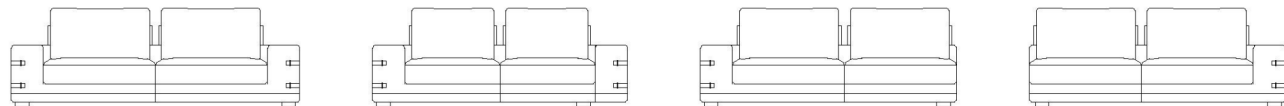

PRODUCT :

- S1:3580*1100*880 (四人位 / Four People Pro)
- S2:2580*1100*880 (三人位 / Four People)
- S3:2280*1100*880 (二人位 / Three People)
- S4:2678*1938*880 (小转角 / Small Corner)
- S5:3390*2290*880 (L 转角 / L Corner)
- S6:4975*1938*880 (转角位 / Corner)
- S7:4975*4490*880 (大转角 / Corner Pro)

每个单元都可以分别使用 / Each unit can be used separately

NUMBER: ZS017-S01
SIZE: 2580*1100*880

NUMBER: ZS017-S02
SIZE: 2280*1100*880

NUMBER: ZS017-S03
SIZE: 2292*1100*880

NUMBER: ZS017-S04
SIZE: 2292*1100*880

NUMBER: ZS017-S05
SIZE: 2321*1937*880

NUMBER: ZS017-S06
SIZE: 2321*1937*880

NUMBER: ZS017-S07
SIZE: 1290*1100*880

NUMBER: ZS017-S08
SIZE: 1290*1100*880

NUMBER: ZS017-S09
SIZE: 1002*1100*880

NUMBER: ZS017-S10
SIZE: 360*1100*550

NUMBER: ZS017-S11
SIZE: 1100*1100*420