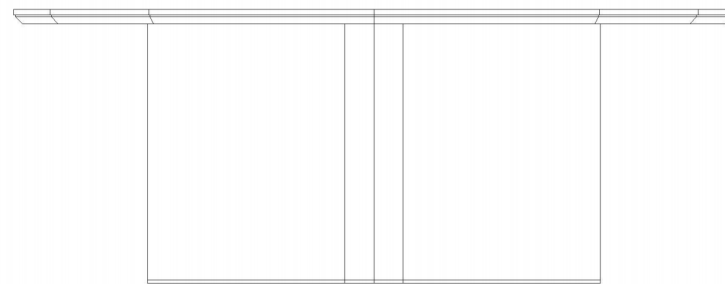

PRODUCT :

D1:1500*1500*760 (1.5M圆餐桌 / 1.5M)

D2:1800*1800*760 (1.8M圆餐桌 / 1.8M)

D3:2000*2000*760 (2.0M圆餐桌 / 2.0M)

组合方式 Combination mode

NUMBER: ZS003-D1
SIZE: ϕ 1500*760

NUMBER: ZS003-D2
SIZE: ϕ 1800*760

NUMBER: ZS003-D3
SIZE: ϕ 2000*760