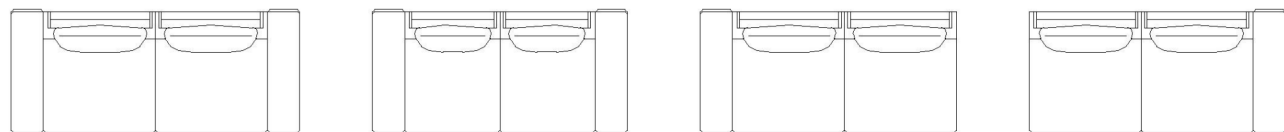

AARON

DESIGN BY ZHISHU

COMBINE SOFA

UNIT :

- S01:2580*1100*880 (四人位 / Four People)
- S02:2280*1100*880 (三人位 / Three People)
- S03:2550*1100*880 (左扶手 / Left Armrest)
- S04:2550*1100*880 (右扶手 / Right Armrest)
- S05:2320*1960*880 (左转角 / Left Corner)
- S06:2320*1960*880 (右转角 / Right Corner)
- S07:1290*1100*880 (小扶手左 / Armrest Left)
- S08:1290*1100*880 (小扶手右 / Armrest Right)
- S09:1000*1100*880 (单人位 / One People)
- S10:1100*360*550 (扶手箱 / Exercise)
- S11:1100*1100*420 (方榻 / Stool)

PRODUCT :

- S1:3580*1100*880 (四人位 / Four People Pro)
- S2:2580*1100*880 (三人位 / Four People)
- S3:2280*1100*880 (二人位 / Three People)
- S4:2678*1938*880 (小转角 / Small Corner)
- S5:3390*2290*880 (L 转角 / L Corner)
- S6:4975*1938*880 (转角位 / Corner)
- S7:4975*4490*880 (大转角 / Corner Pro)

每个单元都可以分别使用 / Each unit can be used separately

NUMBER: ZS017-S01
SIZE: 2580*1100*880

NUMBER: ZS017-S02
SIZE: 2280*1100*880

NUMBER: ZS017-S03
SIZE: 2292*1100*880

NUMBER: ZS017-S04
SIZE: 2292*1100*880

NUMBER: ZS017-S05
SIZE: 2321*1937*880