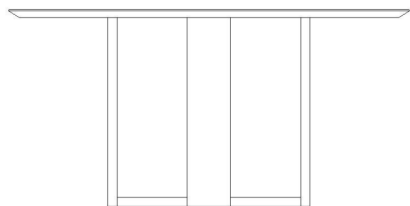

D1:1500*1500*750 (1.5M圆餐桌 / 1.5M)

D2:1800*1800*750 (1.8M圆餐桌 / 1.8M)

组合方式 Combination mode

NUMBER: ZS017-D1
SIZE: 2400*1100*750

NUMBER: ZS017-D2
SIZE: 2200*1100*750

NUMBER: ZS017-D3
SIZE: 2000*1100*750

NUMBER: ZS017-D4
SIZE: 1800*1100*750