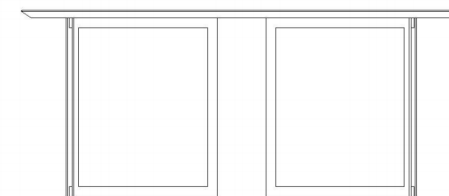

组合方式 Combination mode

NUMBER: ZS009-D1
SIZE: 2400*900*760

NUMBER: ZS009-D2
SIZE: 2200*900*760

NUMBER: ZS009-D3
SIZE: 2000*900*760

NUMBER: ZS009-D4
SIZE: 1800*900*760

LOFT

DESIGN BY ZHISHU

COMBINE SOFA

PRODUCT :

D1:1500*1500*760 (1.5M圆餐桌 / 1.5M)

D2:1800*1800*760 (1.8M圆餐桌 / 1.8M)

D3:2000*2000*760 (2.0M圆餐桌 / 2.0M)

组合方式 Combination mode

NUMBER: ZS003-D1
SIZE: ϕ 1500*760

NUMBER: ZS003-D2
SIZE: ϕ 1800*760

NUMBER: ZS003-D3
SIZE: ϕ 2000*760