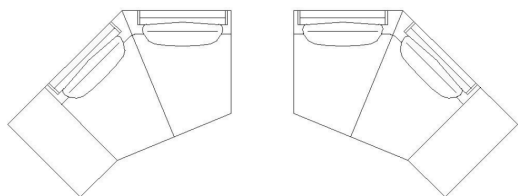

PRODUCT :

- S1:3580*1100*880 (四人位 / Four People Pro)
- S2:2580*1100*880 (三人位 / Four People)
- S3:2280*1100*880 (二人位 / Three People)
- S4:2678*1938*880 (小转角 / Small Corner)
- S5:3390*2290*880 (L 转角 / L Corner)
- S6:4975*1938*880 (转角位 / Corner)
- S7:4975*4490*880 (大转角 / Corner Pro)

每个单元都可以分别使用 / Each unit can be used separately

NUMBER: ZS017-S01
SIZE: 2580*1100*880

NUMBER: ZS017-S02
SIZE: 2280*1100*880

NUMBER: ZS017-S03
SIZE: 2292*1100*880

NUMBER: ZS017-S04
SIZE: 2292*1100*880

NUMBER: ZS017-S05
SIZE: 2321*1937*880

NUMBER: ZS017-S06
SIZE: 2321*1937*880

NUMBER: ZS017-S07
SIZE: 1290*1100*880

NUMBER: ZS017-S08
SIZE: 1290*1100*880

NUMBER: ZS017-S09
SIZE: 1002*1100*880

NUMBER: ZS017-S10
SIZE: 360*1100*550

NUMBER: ZS017-S11
SIZE: 1100*1100*420