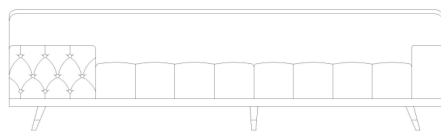

组合方式

Combination mode

NUMBER: ZS021-S01
SIZE: 1340*1060*710

NUMBER: ZS021-S02
SIZE: 1340*1060*710

NUMBER: ZS021-S03
SIZE: 1030*1060*710

NUMBER: ZS021-S04
SIZE: 1340*1060*710

NUMBER: ZS021-S05
SIZE: 1340*1060*710

CECIL DESIGN BY ZHISHU

COMBINE SOFA

PRODUCT :

S1:2550*950*710 (四人位 / Four People)

S2:1750*950*710 (二人位 / Three People)

组合方式 Combination mode

NUMBER: ZS020-S1
SIZE: 2550*950*710

NUMBER: ZS020-S2
SIZE: 1750*950*710