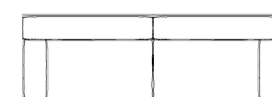

S04:1030*1060*710 (左转角 / Left Corner)

S05:1340*1620*710 (右转角 / Right Corner)

PRODUCT :

S1:2680*1060*710 (四人位 / Four People)

S2:3240*1060*710 (大四位 / Four People Pro)

S3:3710*1060*710 (转角位 / Corner)

每个单元都可以分别使用 / Each unit can be used separately

组合方式

Combination mode

NUMBER: ZS021-S01
SIZE: 1340*1060*710

NUMBER: ZS021-S02
SIZE: 1340*1060*710

NUMBER: ZS021-S03
SIZE: 1030*1060*710

NUMBER: ZS021-S04
SIZE: 1340*1060*710

NUMBER: ZS021-S05
SIZE: 1340*1060*710