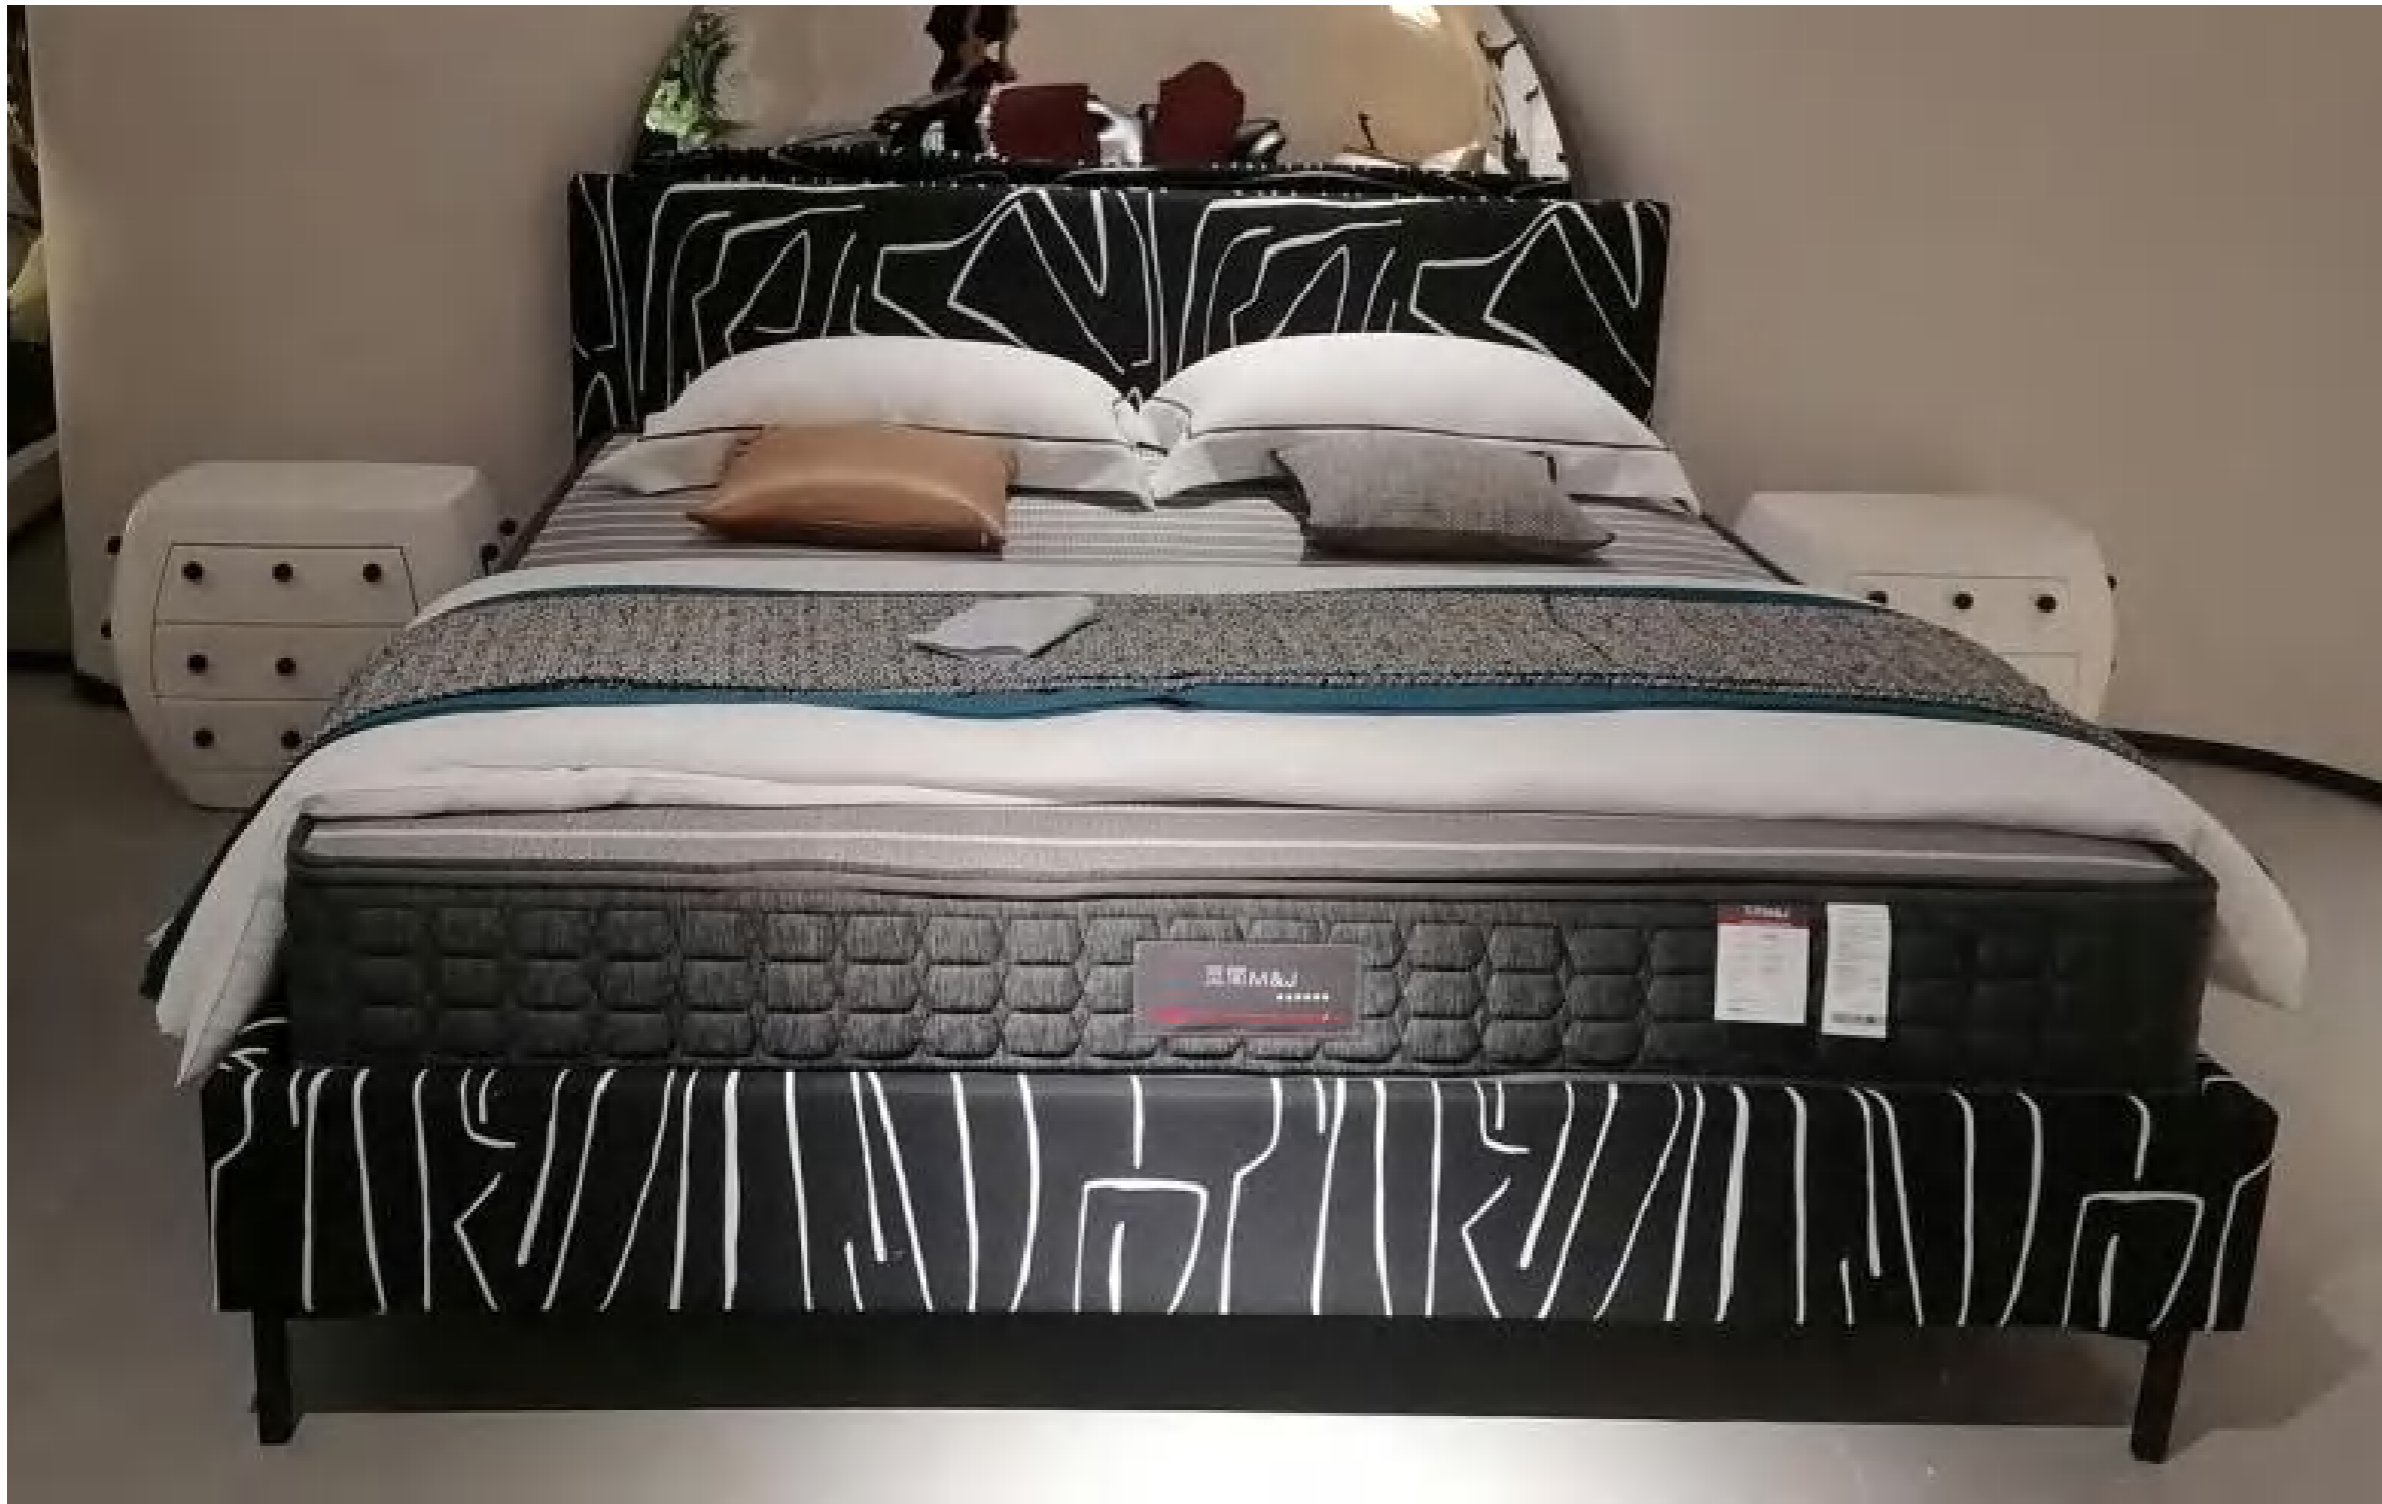

**MJ629 床**

SIZE: 232\*222\*110

**MJ630 床**

SIZE: 258\*250\*102

**MJ31 床头柜**

SIZE: 50\*40\*50