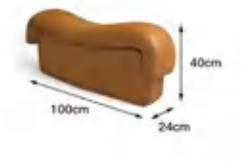

SF2180 无扶手位
Size:W240*D1000*H400