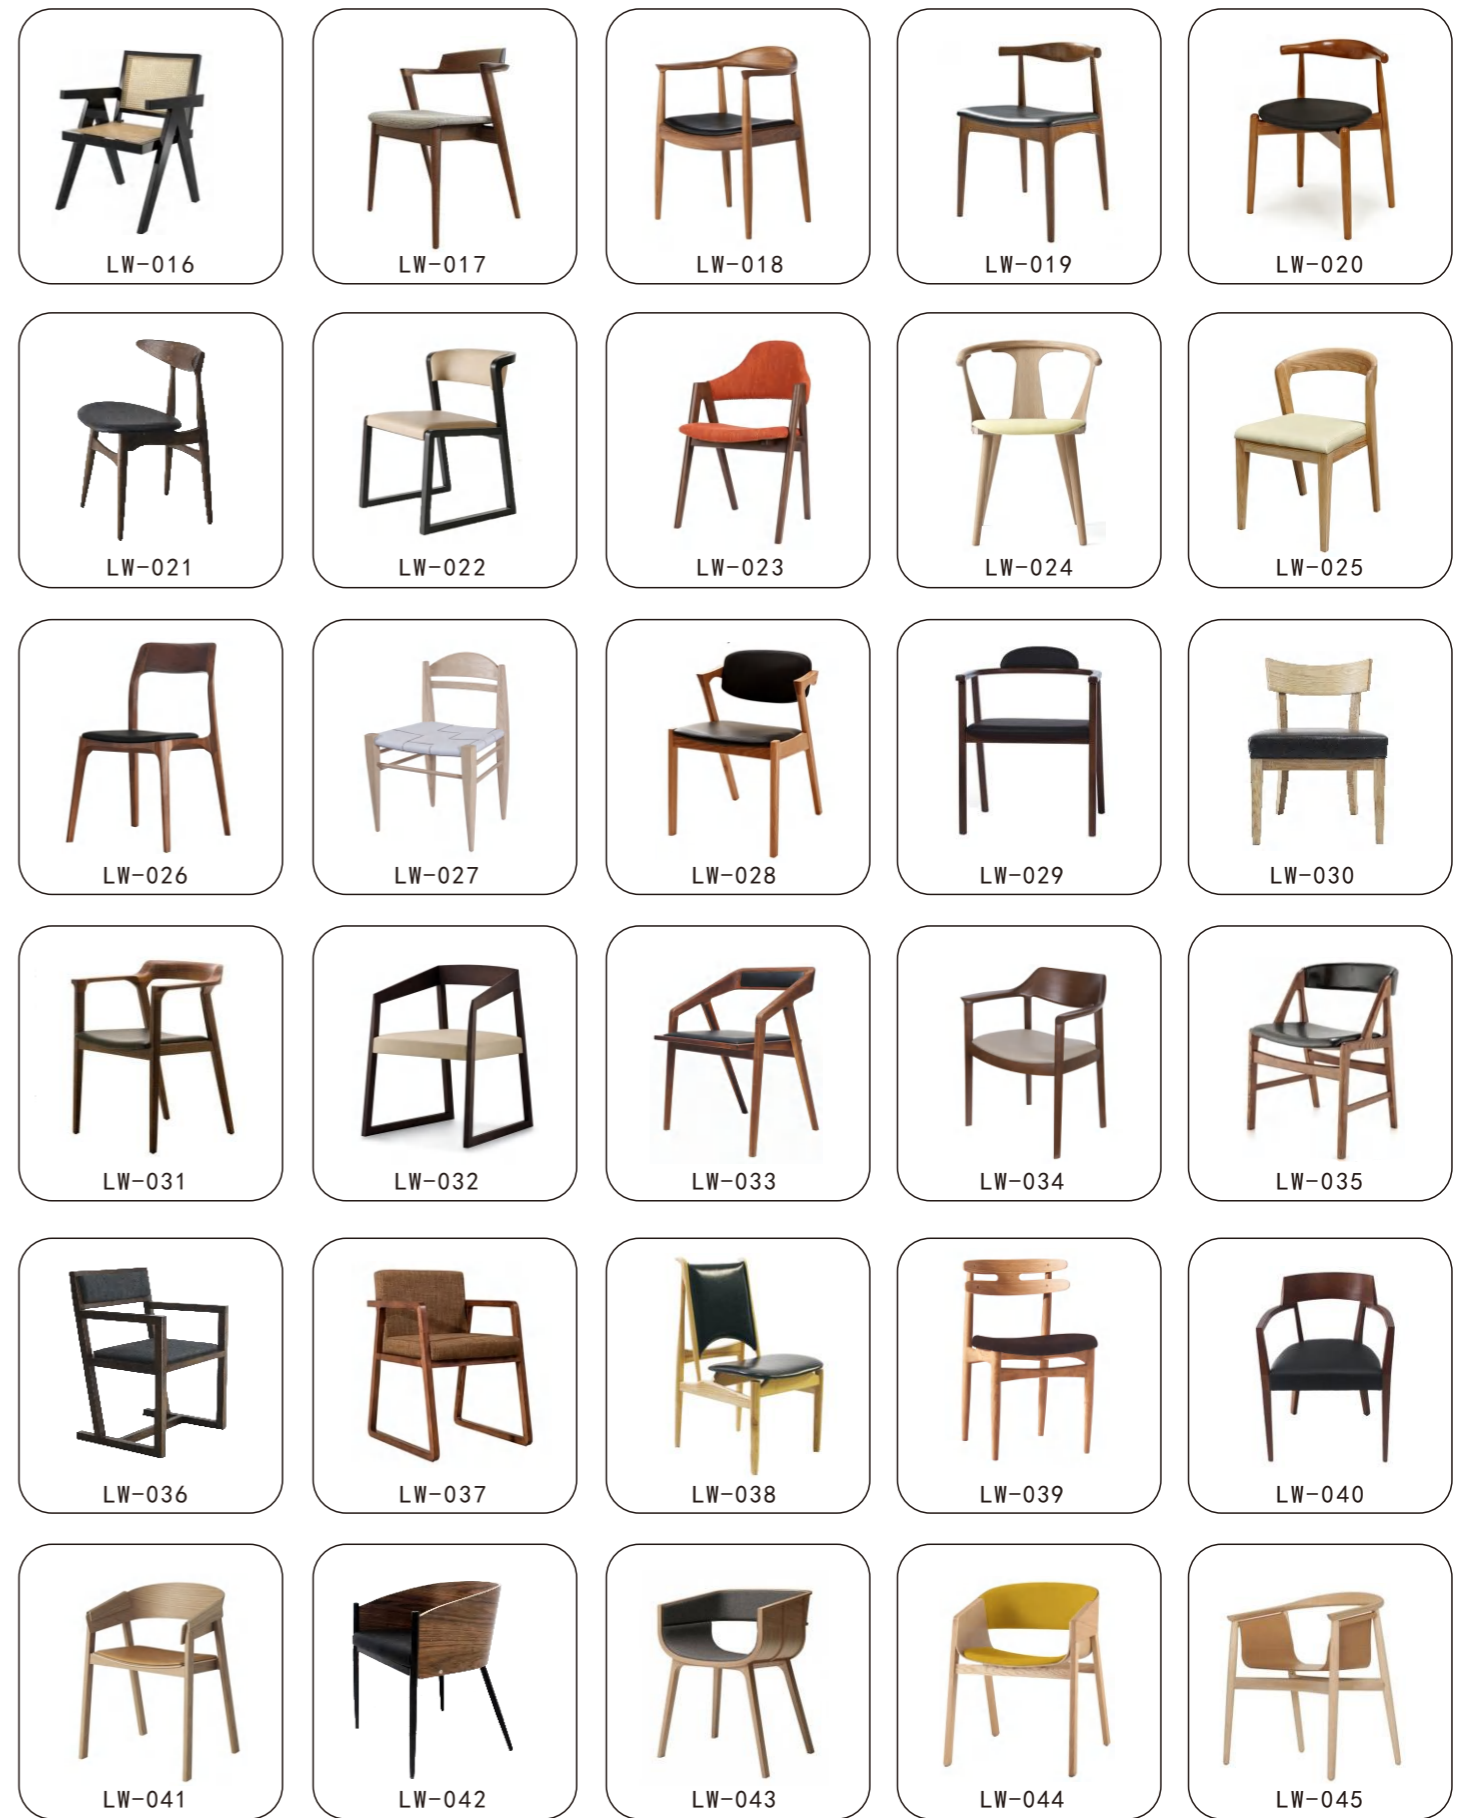

Designer's collection of small items

Contents 目录

软体沙发椅系列
Sofa chair series 01

金属椅系列
Metal Chair series 73

软体沙发系列
Sofa series 15

塑料椅系列
Plastic Chair series 75

玻璃钢产品系列
FRPproducts series 29

桌子系列
Table series 77

BD-037

BD-038

BD-039

BD-040

BD-041

BD-042

BD-043

BD-044

BD-045

BD-046

BD-047

BD-048

RECREATIONAL CHAIRSERIES 休闲椅系列

WOOD SERIES 木制类

WOOD SERIES 木制类

SOFT PACKAGE 软包类