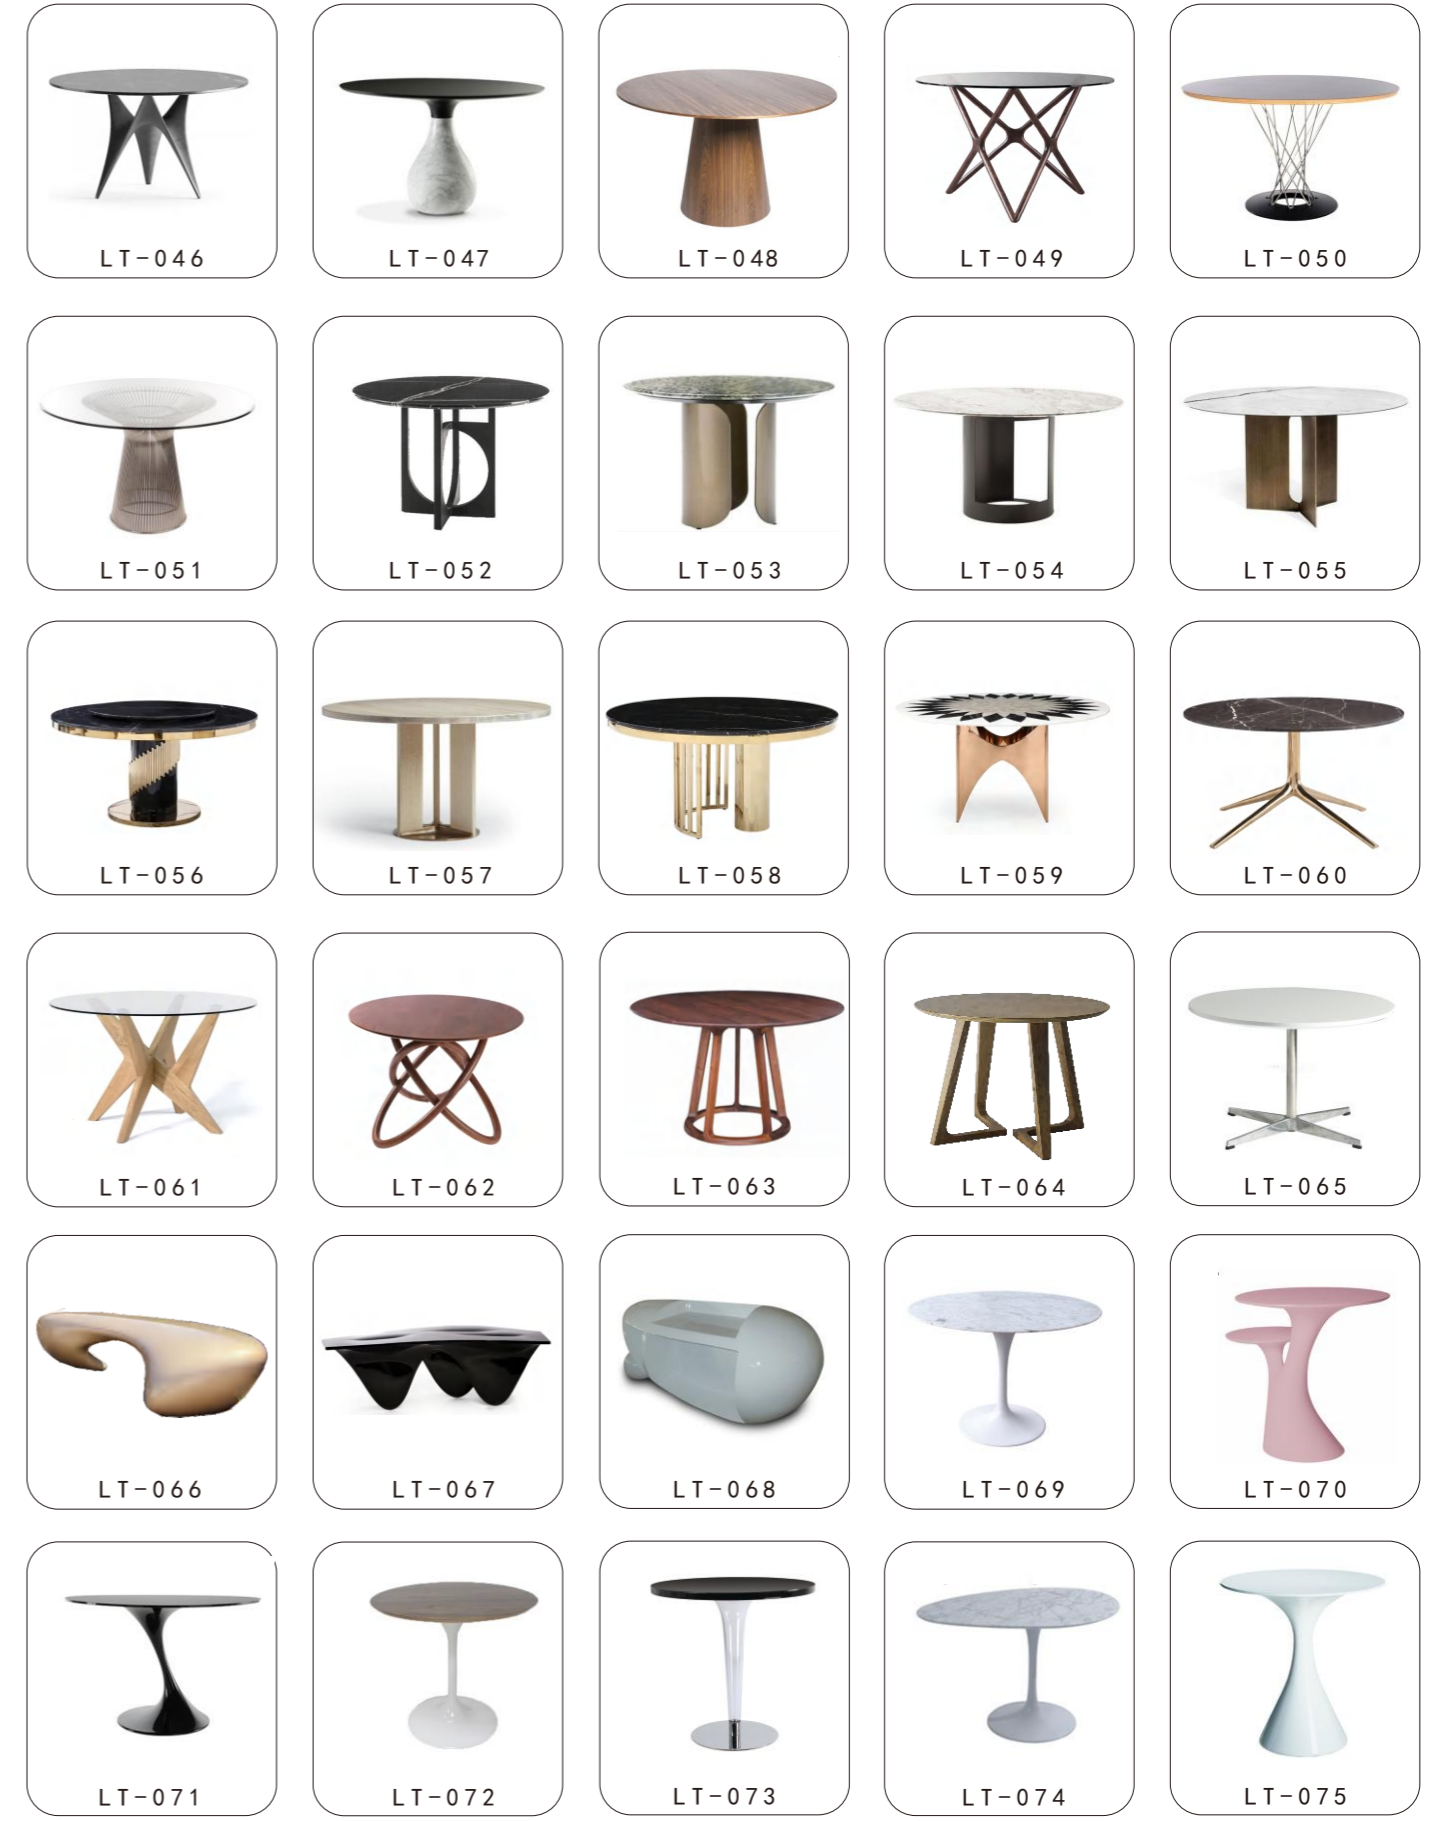

BD-045

BD-046

BD-047

BD-048

RECREATIONAL CHAIRSERIES 休闲椅系列

WOOD SERIES 木制类

WOOD SERIES 木制类

SOFT PACKAGE 软包类

SOFT PACKAGE 软包类

只有想不到，没有我们做不到

SOFT PACKAGE 软包类

只有想不到，没有我们做不到

METAL CHAIR 金属类

PIASTIC CHAIR 塑料类

TABLE SERIES 桌子系列

TABLE SERIES