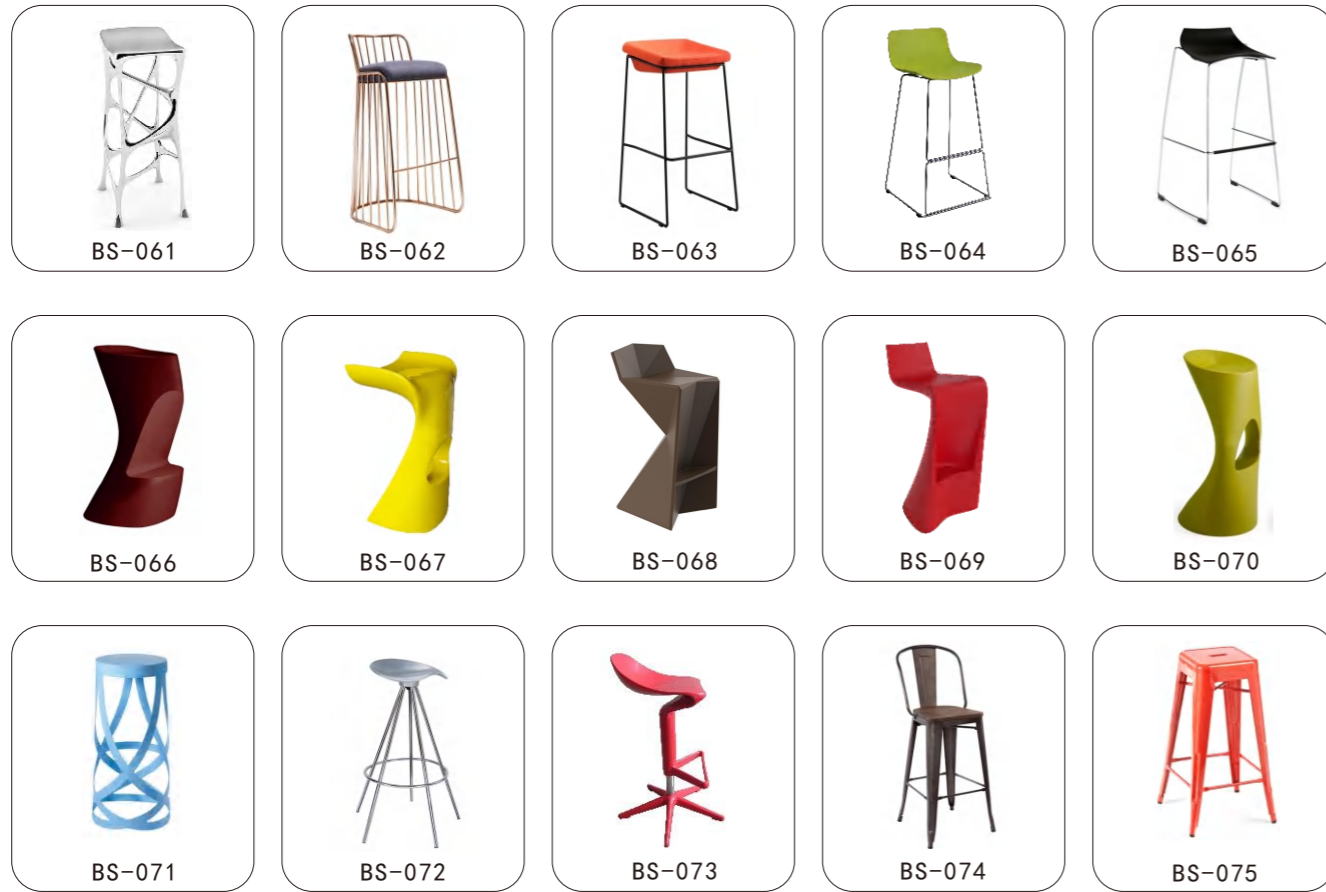

茶几系列

BAR CHAIRS

酒吧椅系列

OFFICE SERIES 办公系列

CUSTOMIZED PROJECT CASE

定制工程案例

我们专注于定制、设计、创意家具

只有您想不到的，没有我们做不到的