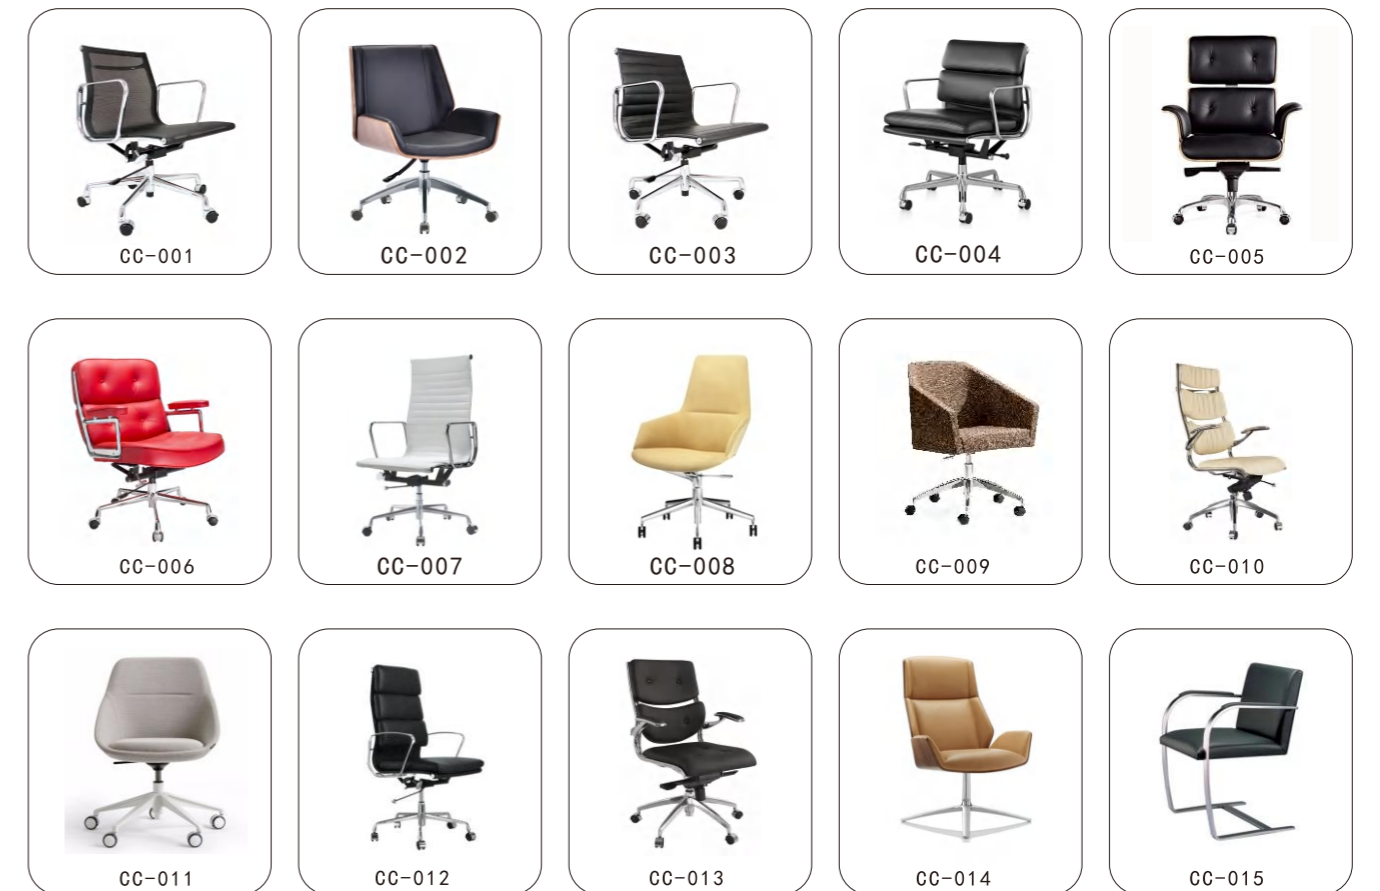

Designer's collection of small items

Contents 目录

软体沙发椅系列
Sofa chair series 01

金属椅系列
Metal Chair series 73

软体沙发系列
Sofa series 15

塑料椅系列
Plastic Chair series 75

玻璃钢产品系列
FRPproducts series 29

桌子系列
Table series 77

茶几系列

BAR CHAIRS

酒吧椅系列

OFFICE SERIES 办公系列

CUSTOMIZED PROJECT CASE

定制工程案例

我们专注于定制、设计、创意家具

只有您想不到的，没有我们做不到的