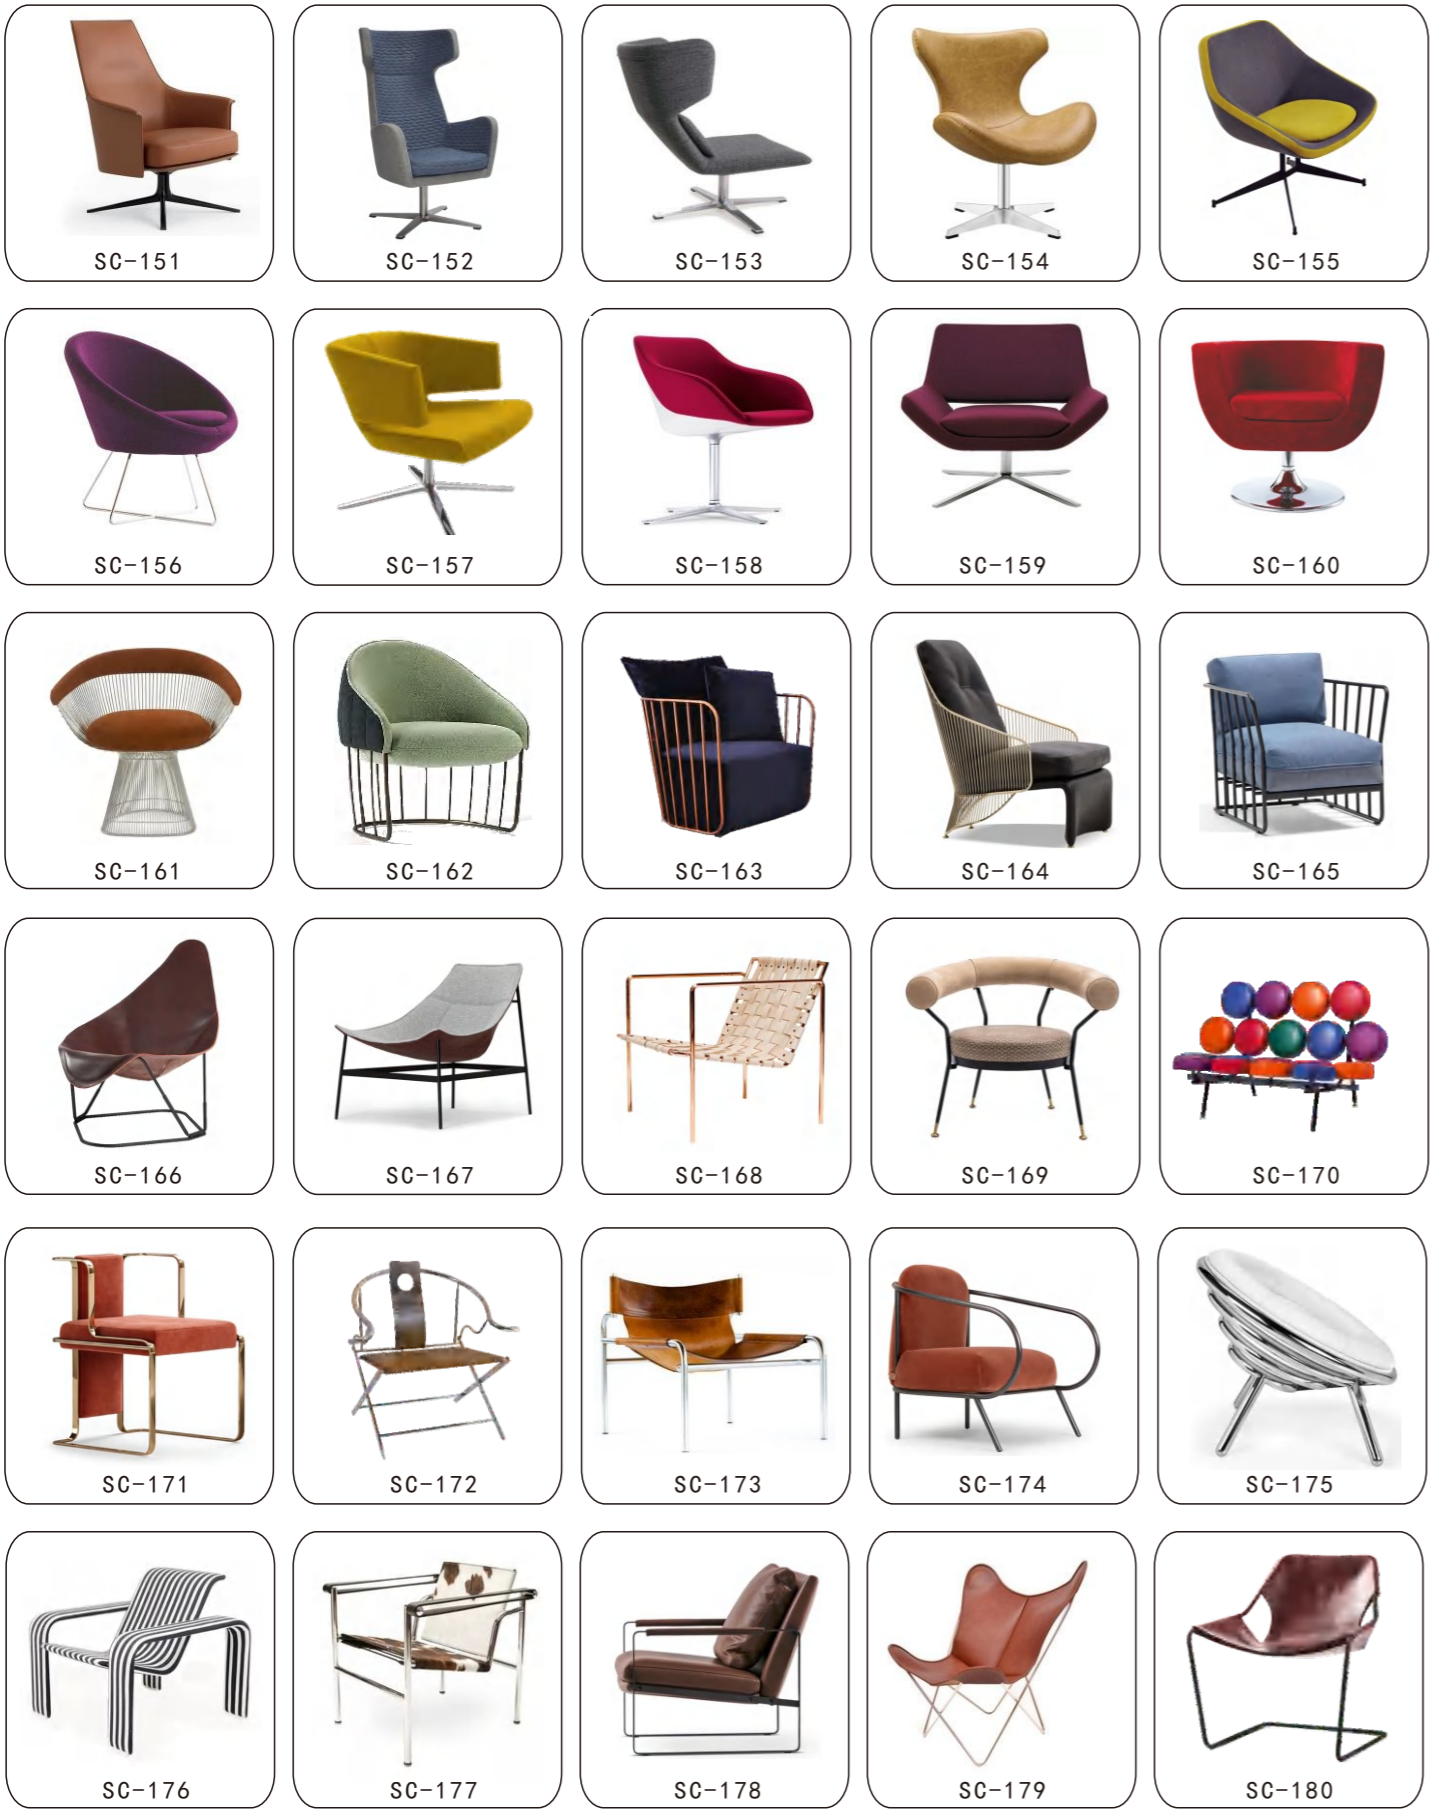

Designer's collection of small items

Contents 目录

软体沙发椅系列
Sofa chair series 01

金属椅系列
Metal Chair series 73

软体沙发系列
Sofa series 15

塑料椅系列
Plastic Chair series 75

玻璃钢产品系列
FRPproducts series 29

桌子系列
Table series 77

柜子系列
Cabinet series 47

茶几系列
Tea Table series 85

衣柜与书架系列
Wardrobe and bookshelf series 52

酒吧系列
Bar series 95

床系列
Bed series 54

办公椅系列
Office chair series 100

木制餐椅系列
Wood Chair series 59

家具展剪影
Home decoration series 101

SOFA CHAIR 沙发椅

SOFA SERIES 沙发类

SOFA SERIES 沙发类

只有您想不到的，没有我们做不到的.....
We can do anything you need

SOFA SERIES 沙发类

SF-049

SF-050

SF-051