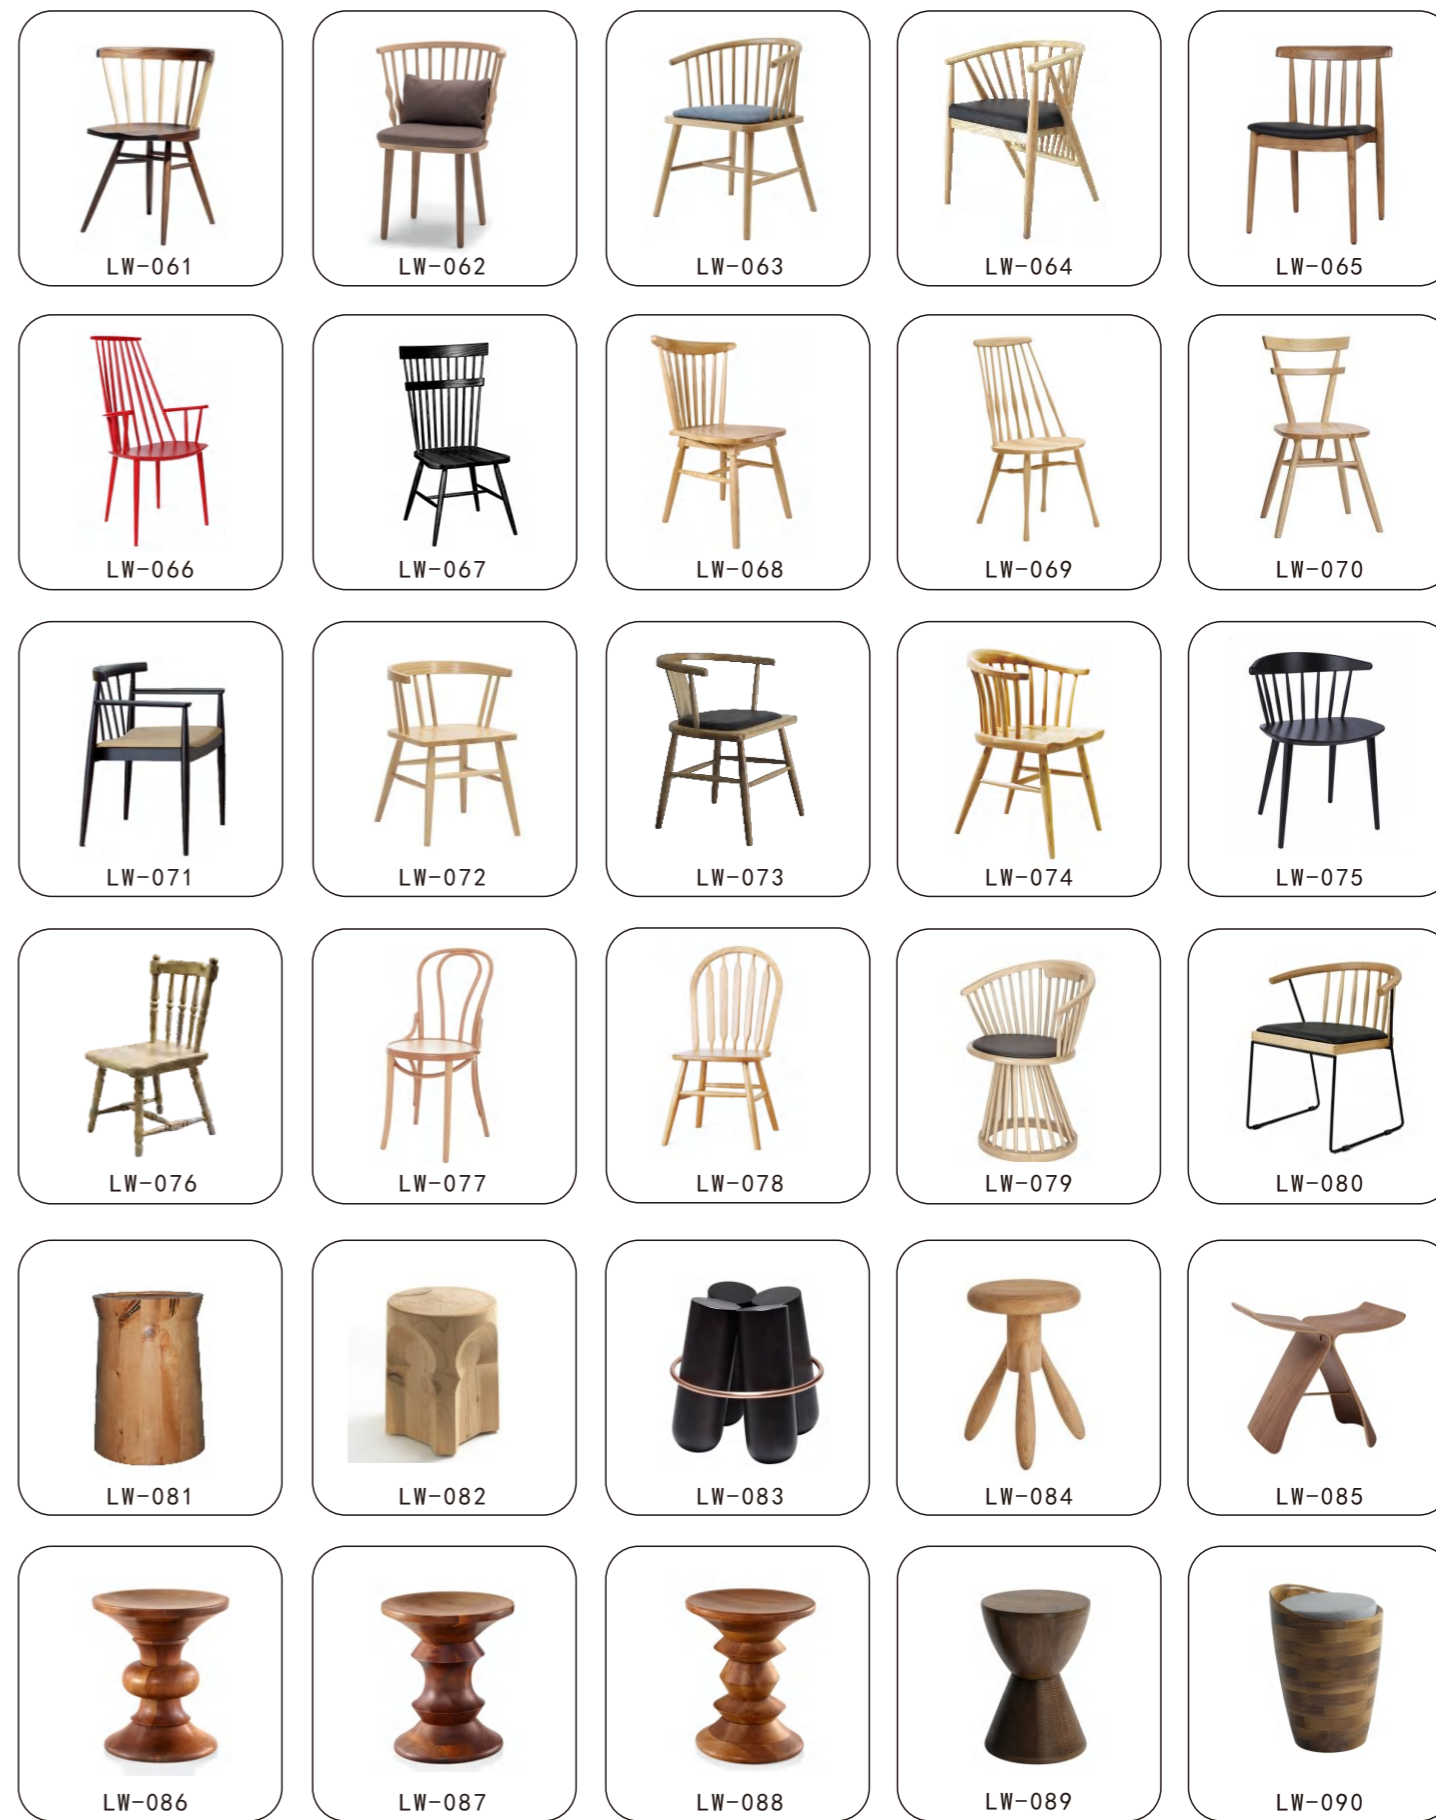

BD-029

BD-030

BD-031

BD-032

BD-033

BD-034

BD-035

BD-036

BD-037

BD-038

BD-039

BD-040

BD-041

BD-042

BD-043

BD-044

BD-045

BD-046

BD-047

BD-048

RECREATIONAL CHAIRSERIES 休闲椅系列

WOOD SERIES 木制类

WOOD SERIES 木制类

SOFT PACKAGE 软包类