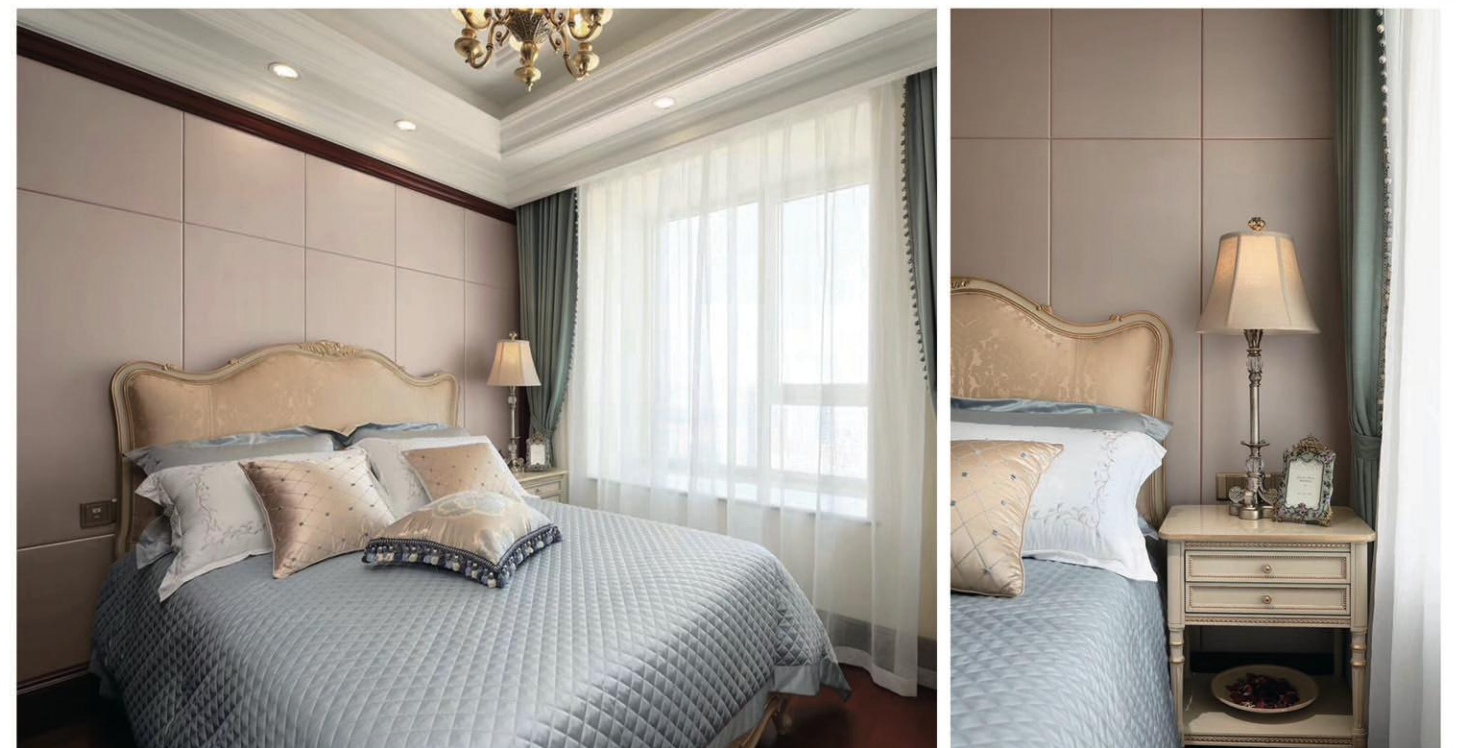

BED005

常规涂装色

BE LEAVE ALL YOUR UNHAPPINESS TO YESTERDAY,
BE SAVE ALL YOUR HOPES FOR TOMORROW ,
BE HAND ALL YOUR BEST EFFORT FOR TODAY.

尺寸: 167Wx214Dx145H 197Wx214Dx155H

面料: ML0097