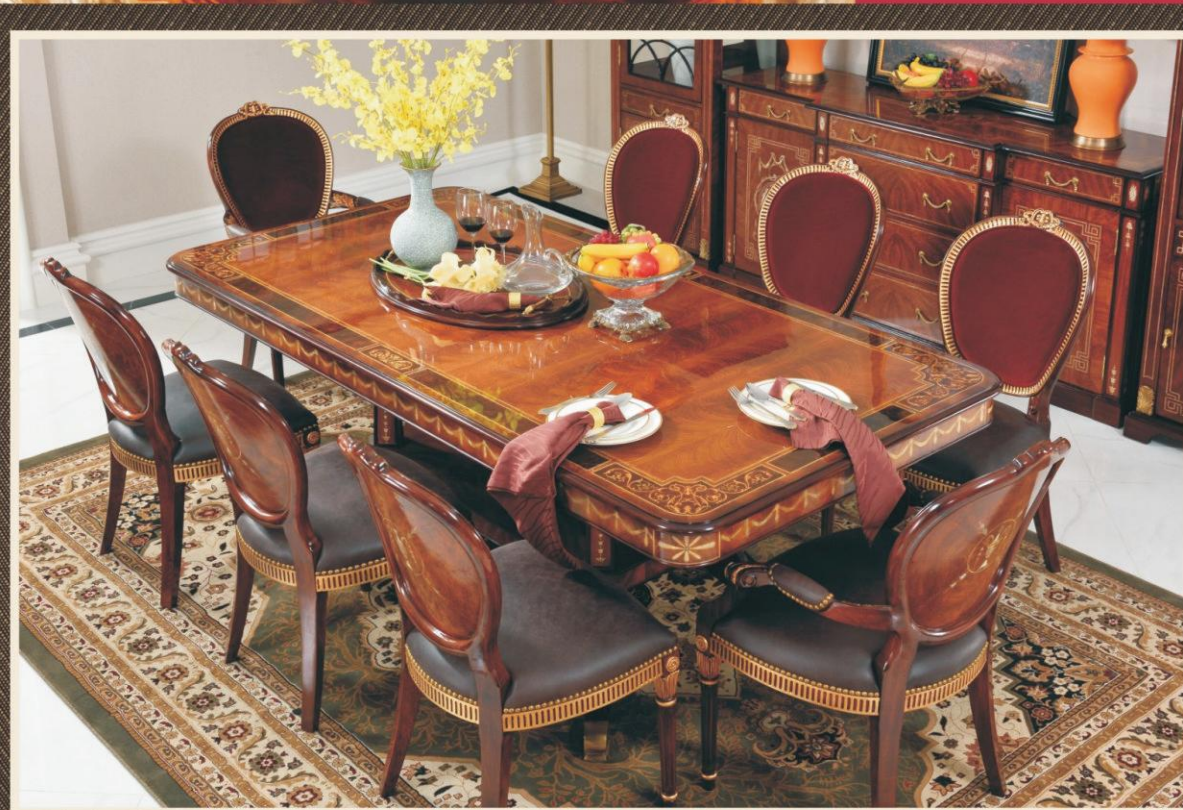

H
ARMONIOUS

型号: AI-40039
尺寸: 580 × 600 × 990 mm