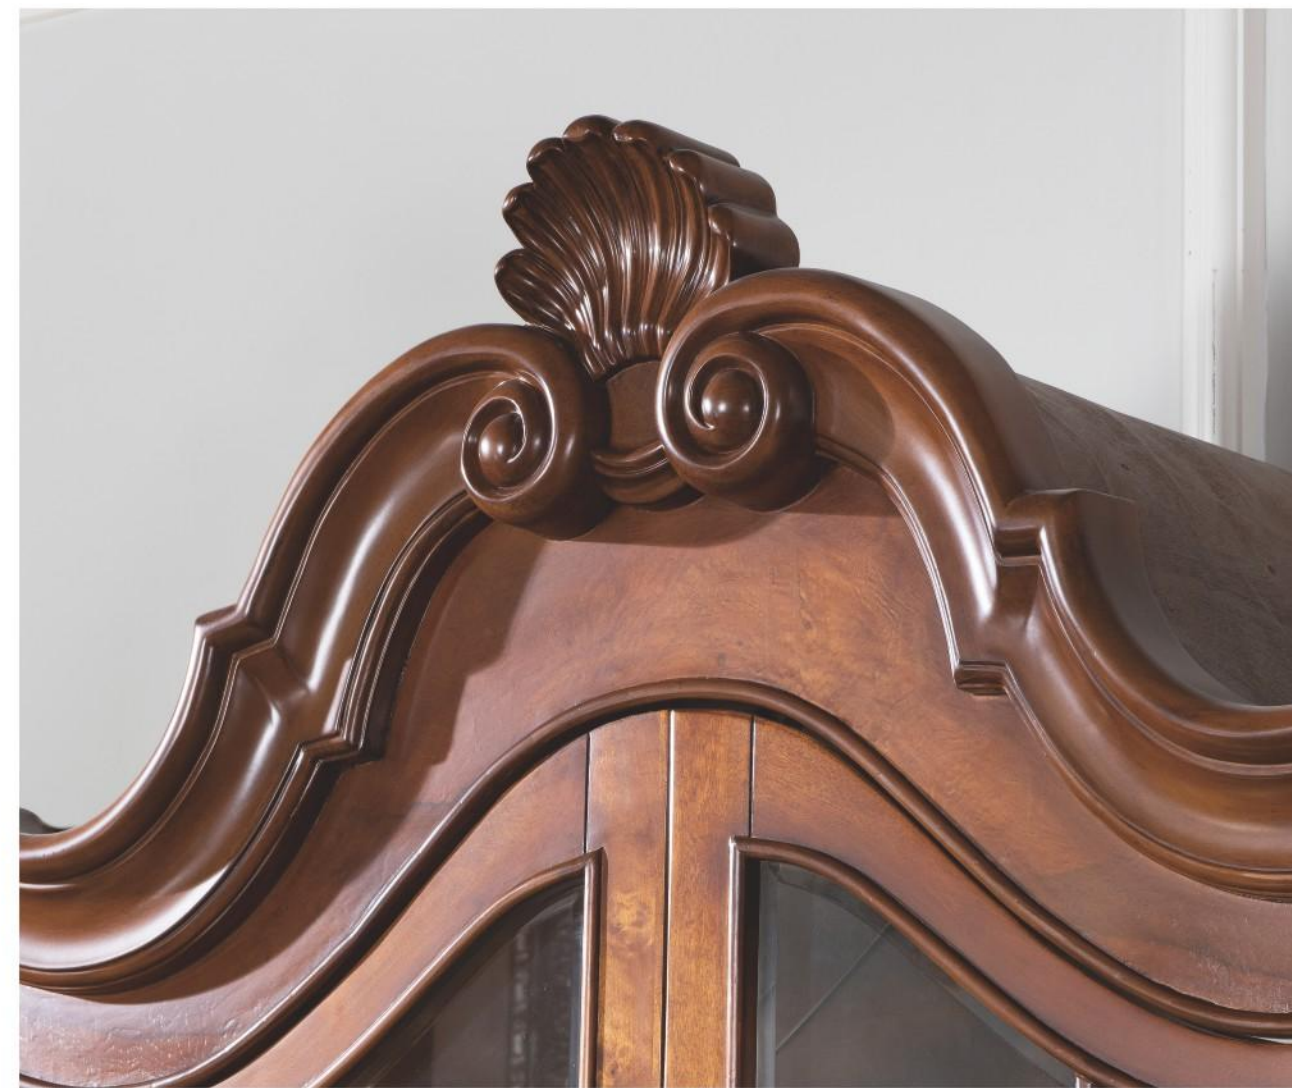

真正的艺术家具

Genuine artistic furniture

真正的艺术家具无论是从哪一个角度去看它都是那么美，一个平常不太引人注目的支撑脚也设计的如此美丽，富有艺术魅力且精妙生动的雕花工艺让人叹为观止！