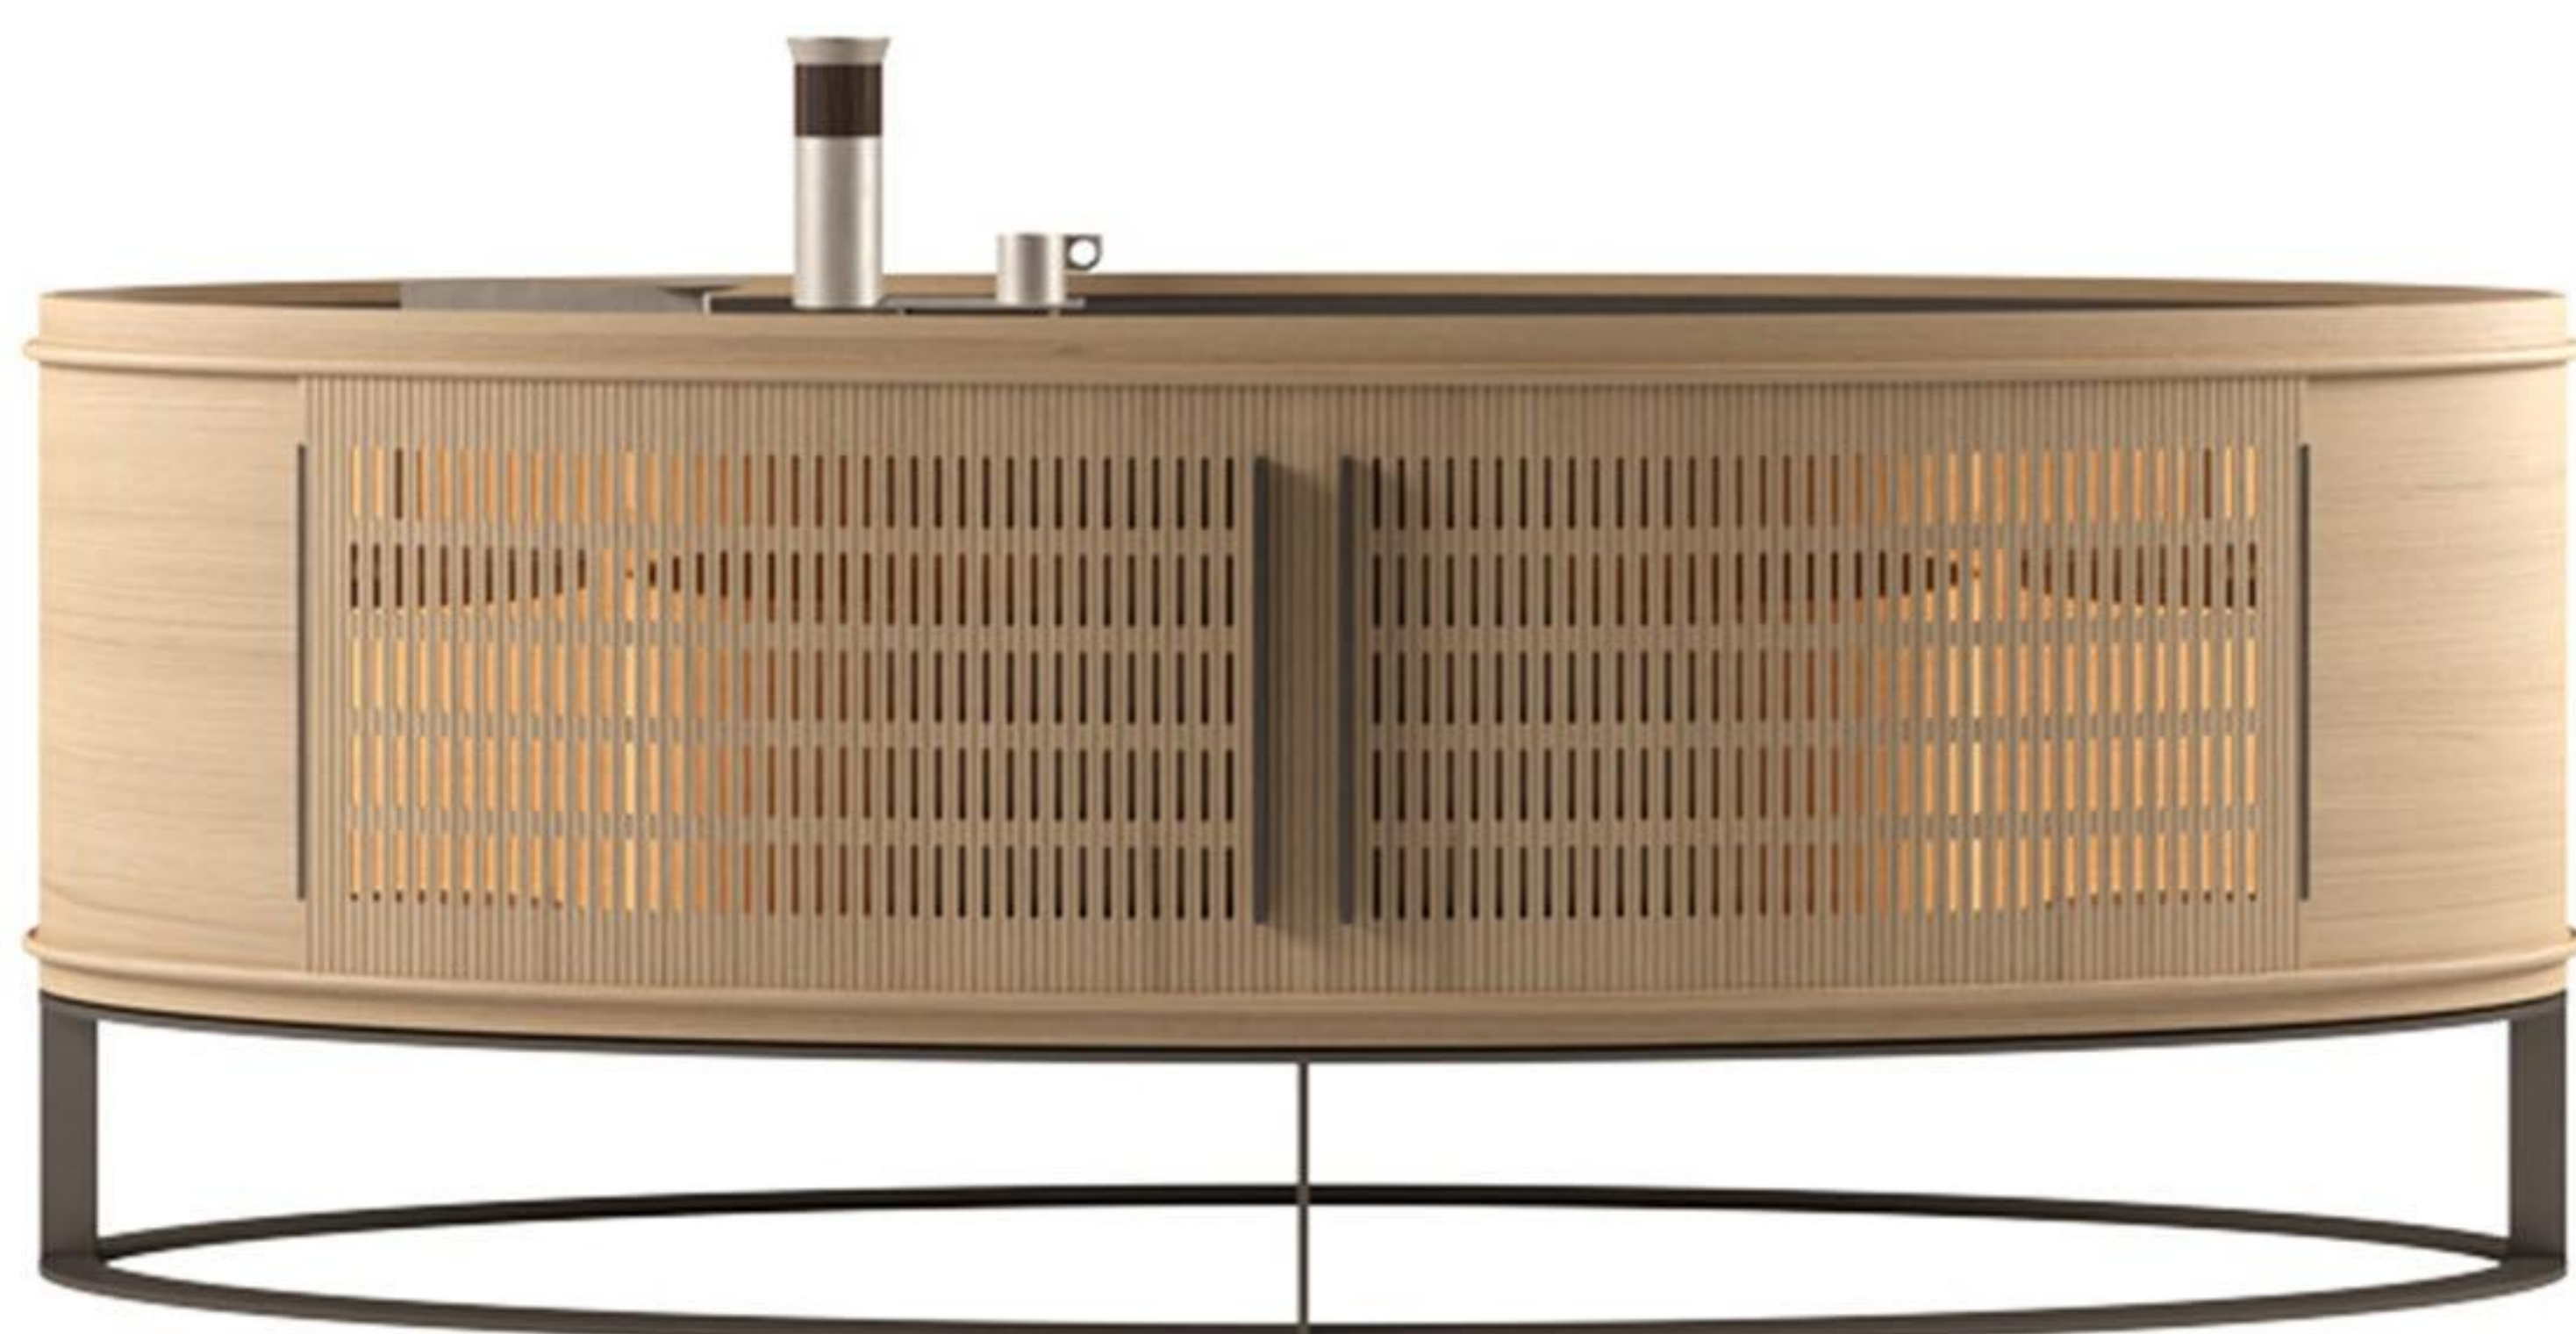

茶几: 小号950*600*425 大号1750*600*425

橡木+真皮硬包+暗格

茶几: 1600*1600*360

白橡/胡桃+天然石材镶面

三人沙发：2560*960*820坐高420 两人沙发：1860*960*820坐高420

内部、外部和滚边以皮革或面料包覆，整合式支腿，金属支架

餐具柜：2200*550*850

天然橡木结构，皮革桌面，镂空滑动门，圆形金属转盘和伸缩式内部抽屉，LED内灯，金属基座