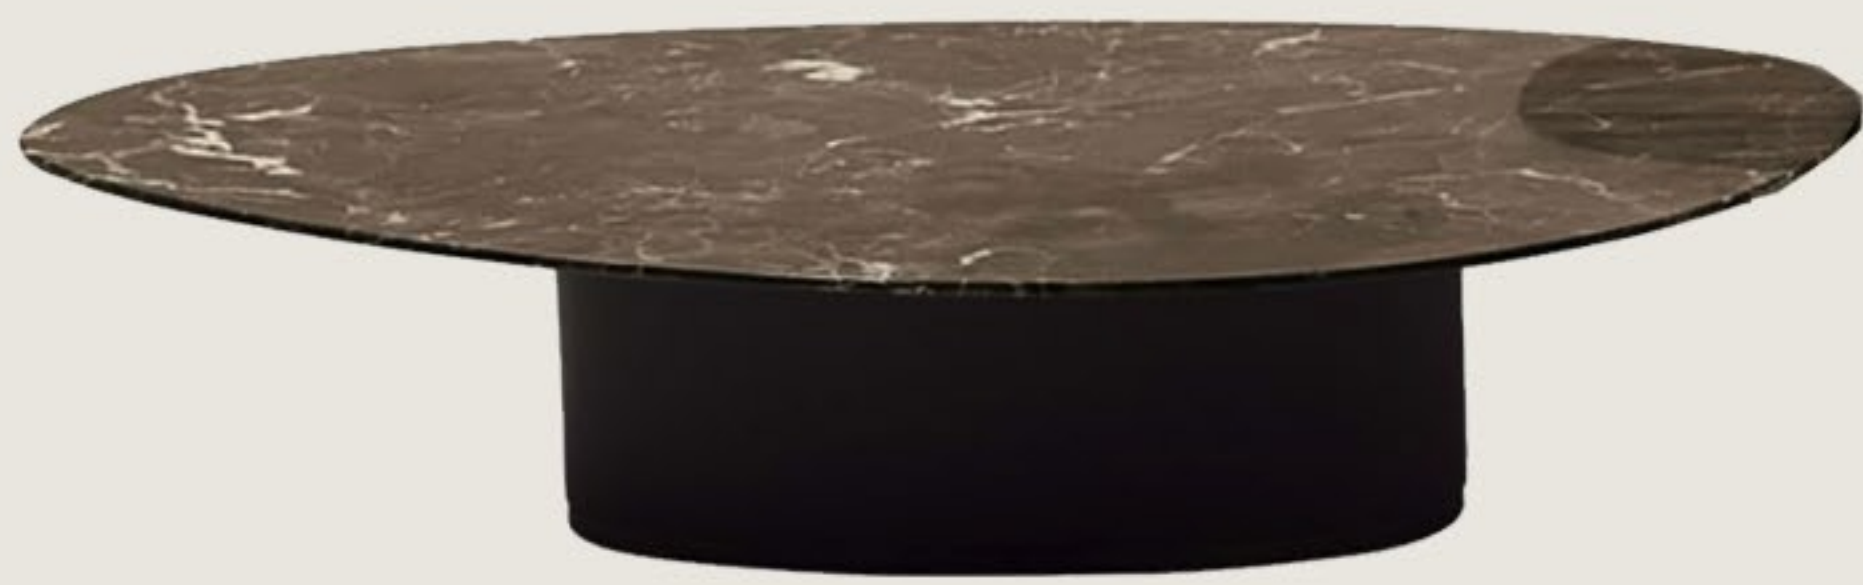

型号：大号异形茶几

尺寸：1350*1000*350