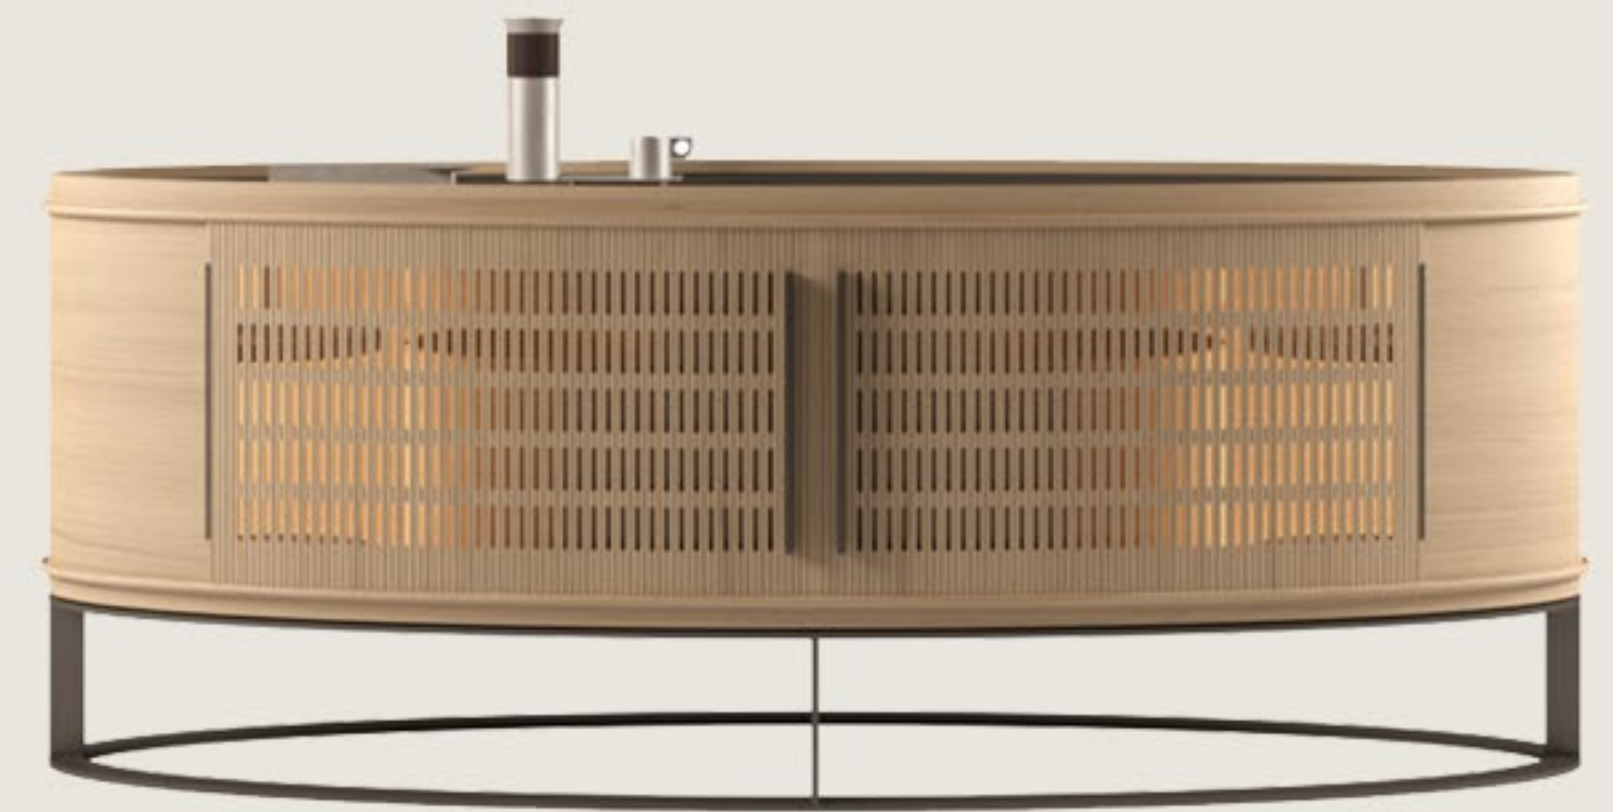

型号：床头柜

尺寸：600*450*520

型号：餐边柜

尺寸：880*450*1720

型号：床头柜

尺寸：直径480*1040

型号：装饰柜

尺寸：550*470*1360