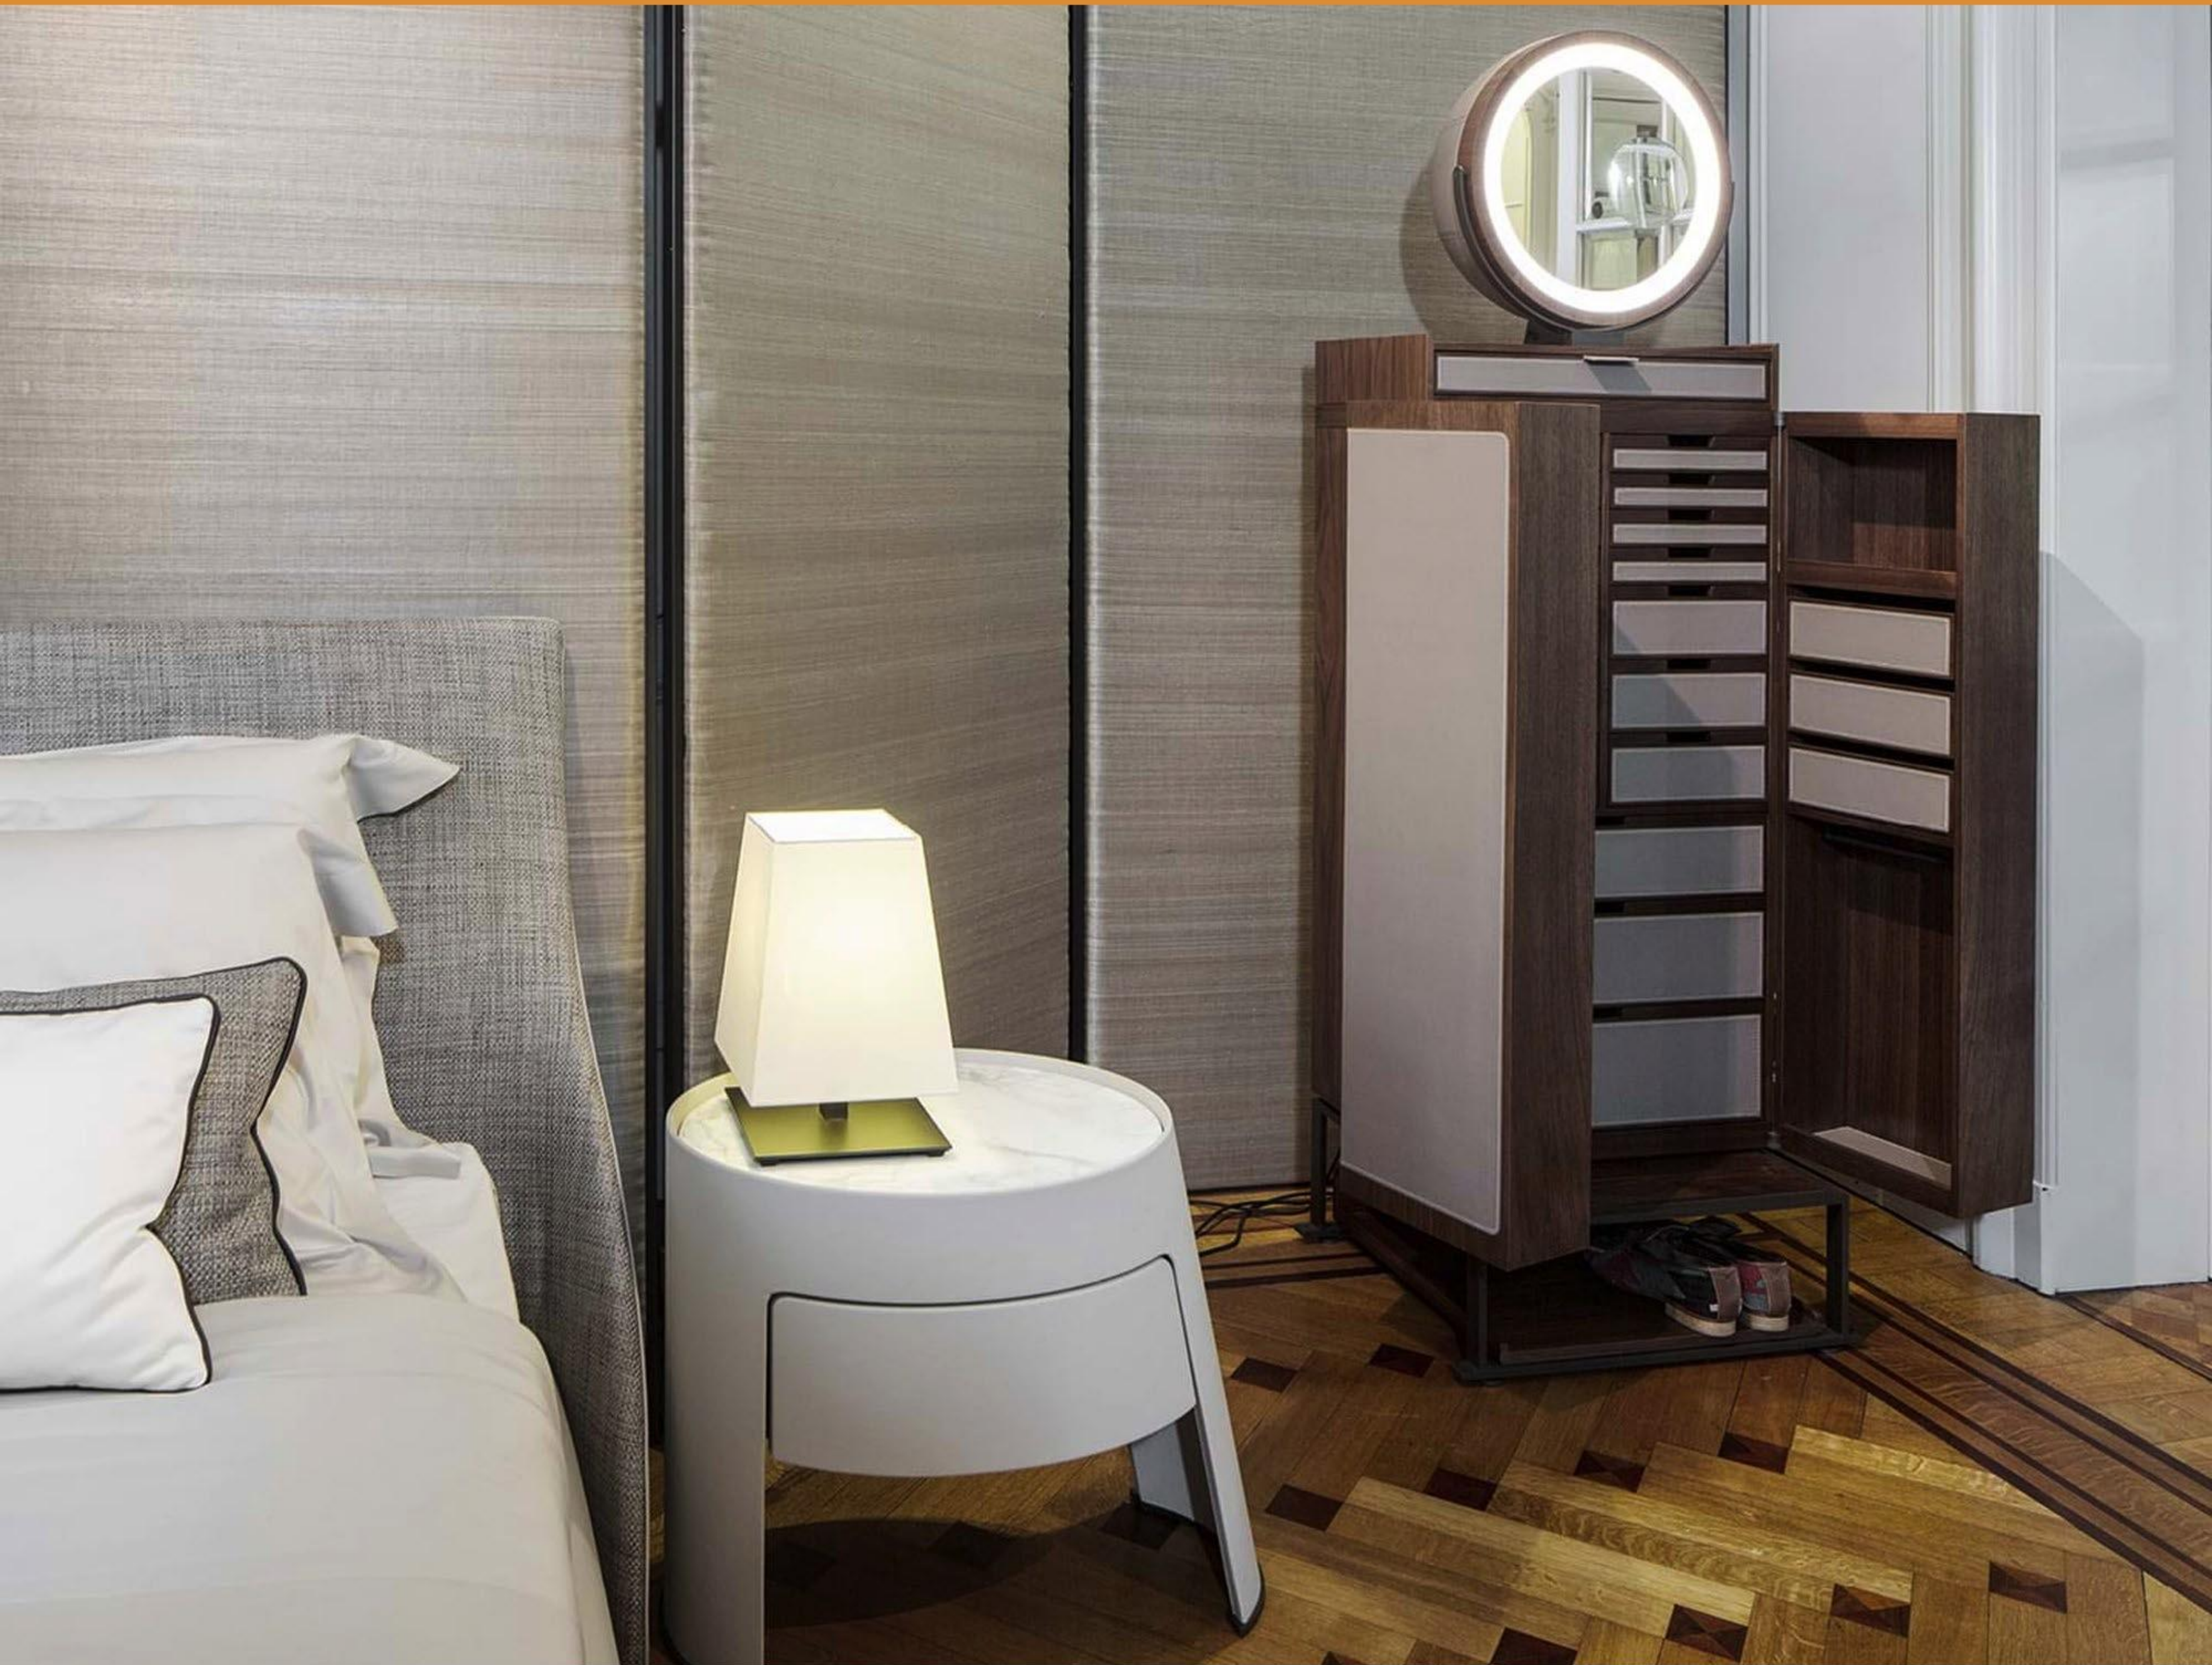

CABINET TYPE/柜类

尺寸：550*470*1360

材质：北美黑胡桃+真皮硬包