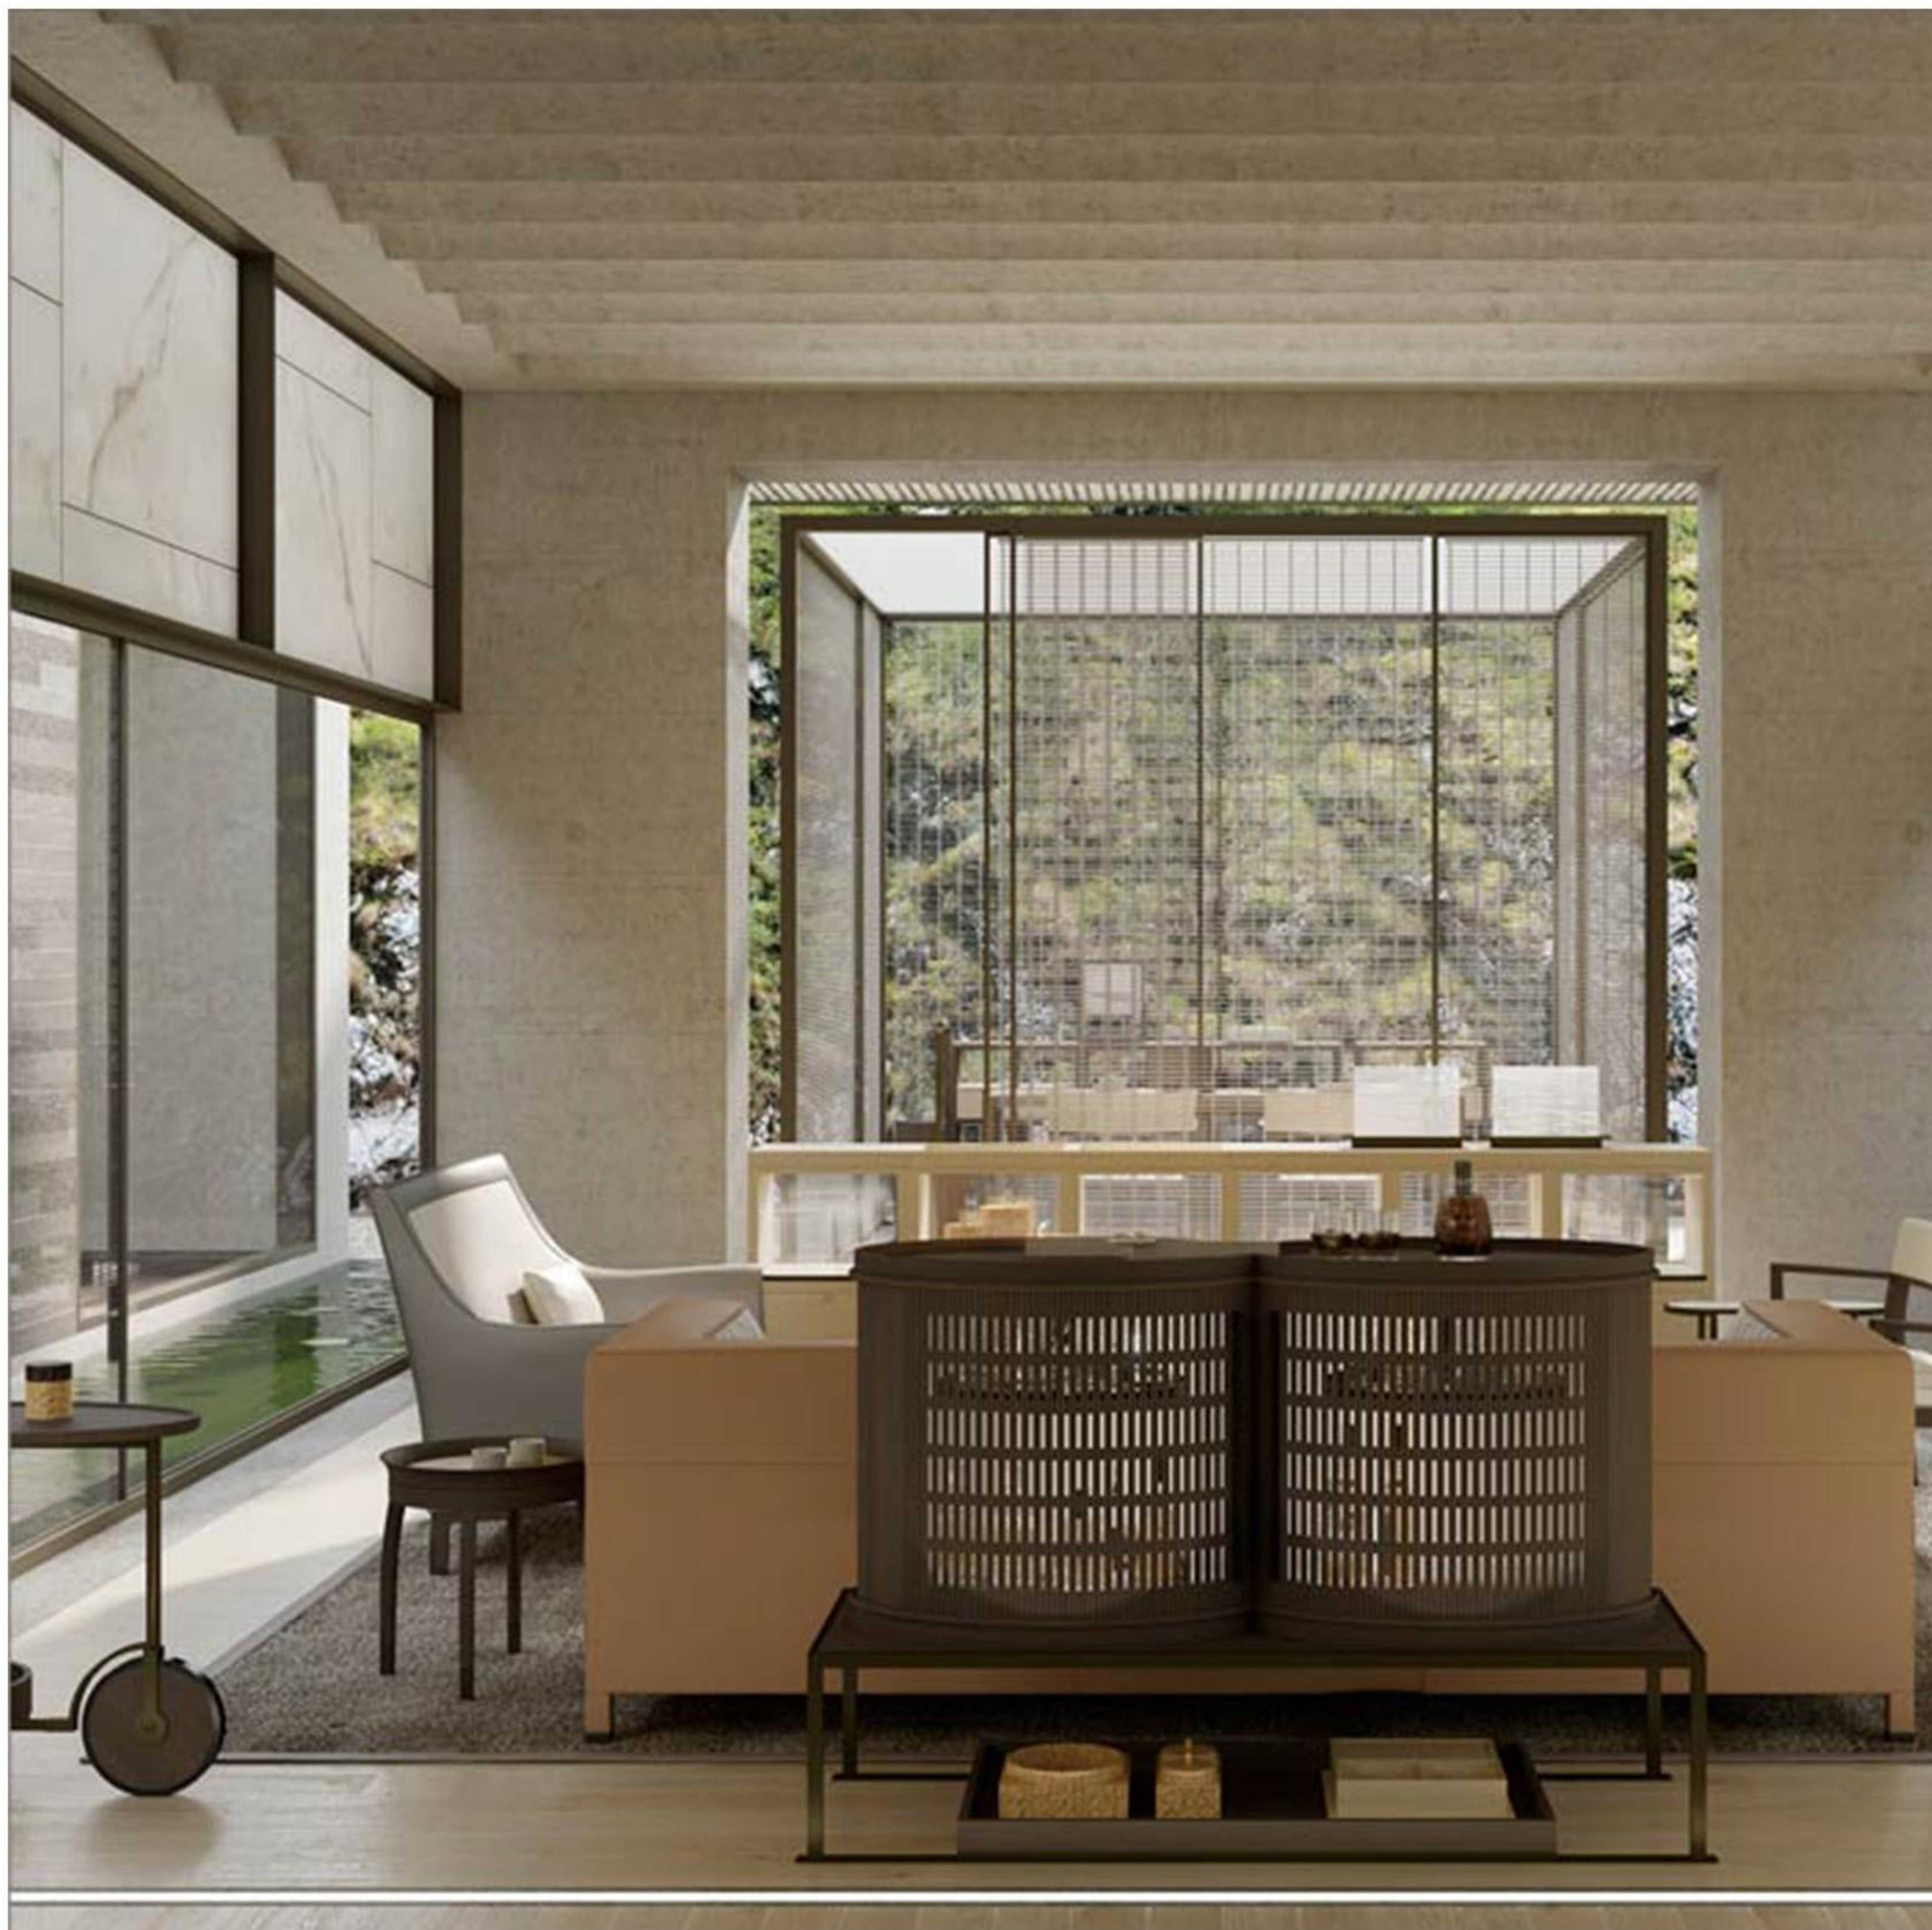

茶几: 小号950*600*425 大号1750*600*425

橡木+真皮硬包+暗格

茶几: 1600*1600*360

白橡/胡桃+天然石材镶面

三人沙发：2560*960*820坐高420 两人沙发：1860*960*820坐高420

内部、外部和滚边以皮革或面料包覆，整合式支腿，金属支架

餐具柜：2200*550*850

天然橡木结构，皮革桌面，镂空滑动门，圆形金属转盘和伸缩式内部抽屉，LED内灯，金属基座