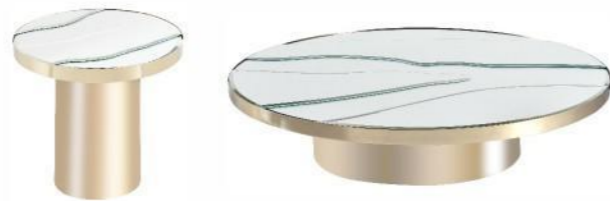

## 上乘材质 艺湛工精

传承工匠精神 / 低调奢华 / 生活与鉴赏的艺术

百年成材，木中贵族乌金木

安东尼奥以100%之天然环保，有“南非的贵族”、“第九种红木”之称的乌金木为原料，其特有的金色和黑色曲线，丰富纹理，色彩醒目且极具弧形流动感，是顽强生命力的象征，其坚韧不拔，力求上进，四季常青、百年成材，笔直的树干直冲云霄，始终追逐阳光，意味着执着、永恒。

作为乌金木家具中的王者，安东尼奥拥有流光溢彩的肌理，呈现完全不同的纹理，有的如行云流水，有的如虎纹狂野，有的如泼墨优雅，创造出无以伦比的美妙纹理。其集观赏与收藏价值于一身，具间隔窄，有规则性的深褐色条纹。