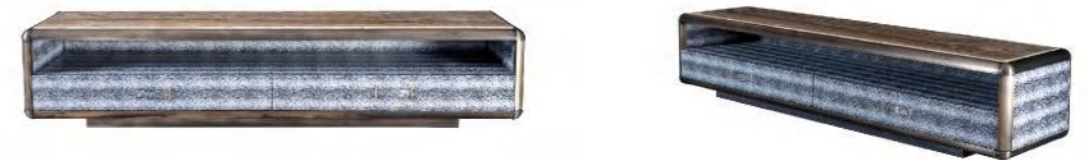

## 上乘材质 艺湛工精

传承工匠精神 / 低调奢华 / 生活与鉴赏的艺术

百年成材，木中贵族乌金木

安东尼奥以100%之天然环保，有“南非的贵族”、“第九种红木”之称的乌金木为原料，其特有的金色和黑色曲线，丰富纹理，色彩醒目且极具弧形流动感，是顽强生命力的象征，其坚韧不拔，力求上进，四季常青、百年成材，笔直的树干直冲云霄，始终追逐阳光，意味着执着、永恒。

作为乌金木家具中的王者，安东尼奥拥有流光溢彩的肌理，呈现完全不同的纹理，有的如行云流水，有的如虎纹狂野，有的如泼墨优雅，创造出无以伦比的美妙纹理。其集观赏与收藏价值于一身，具间隔窄，有规则性的深褐色条纹。