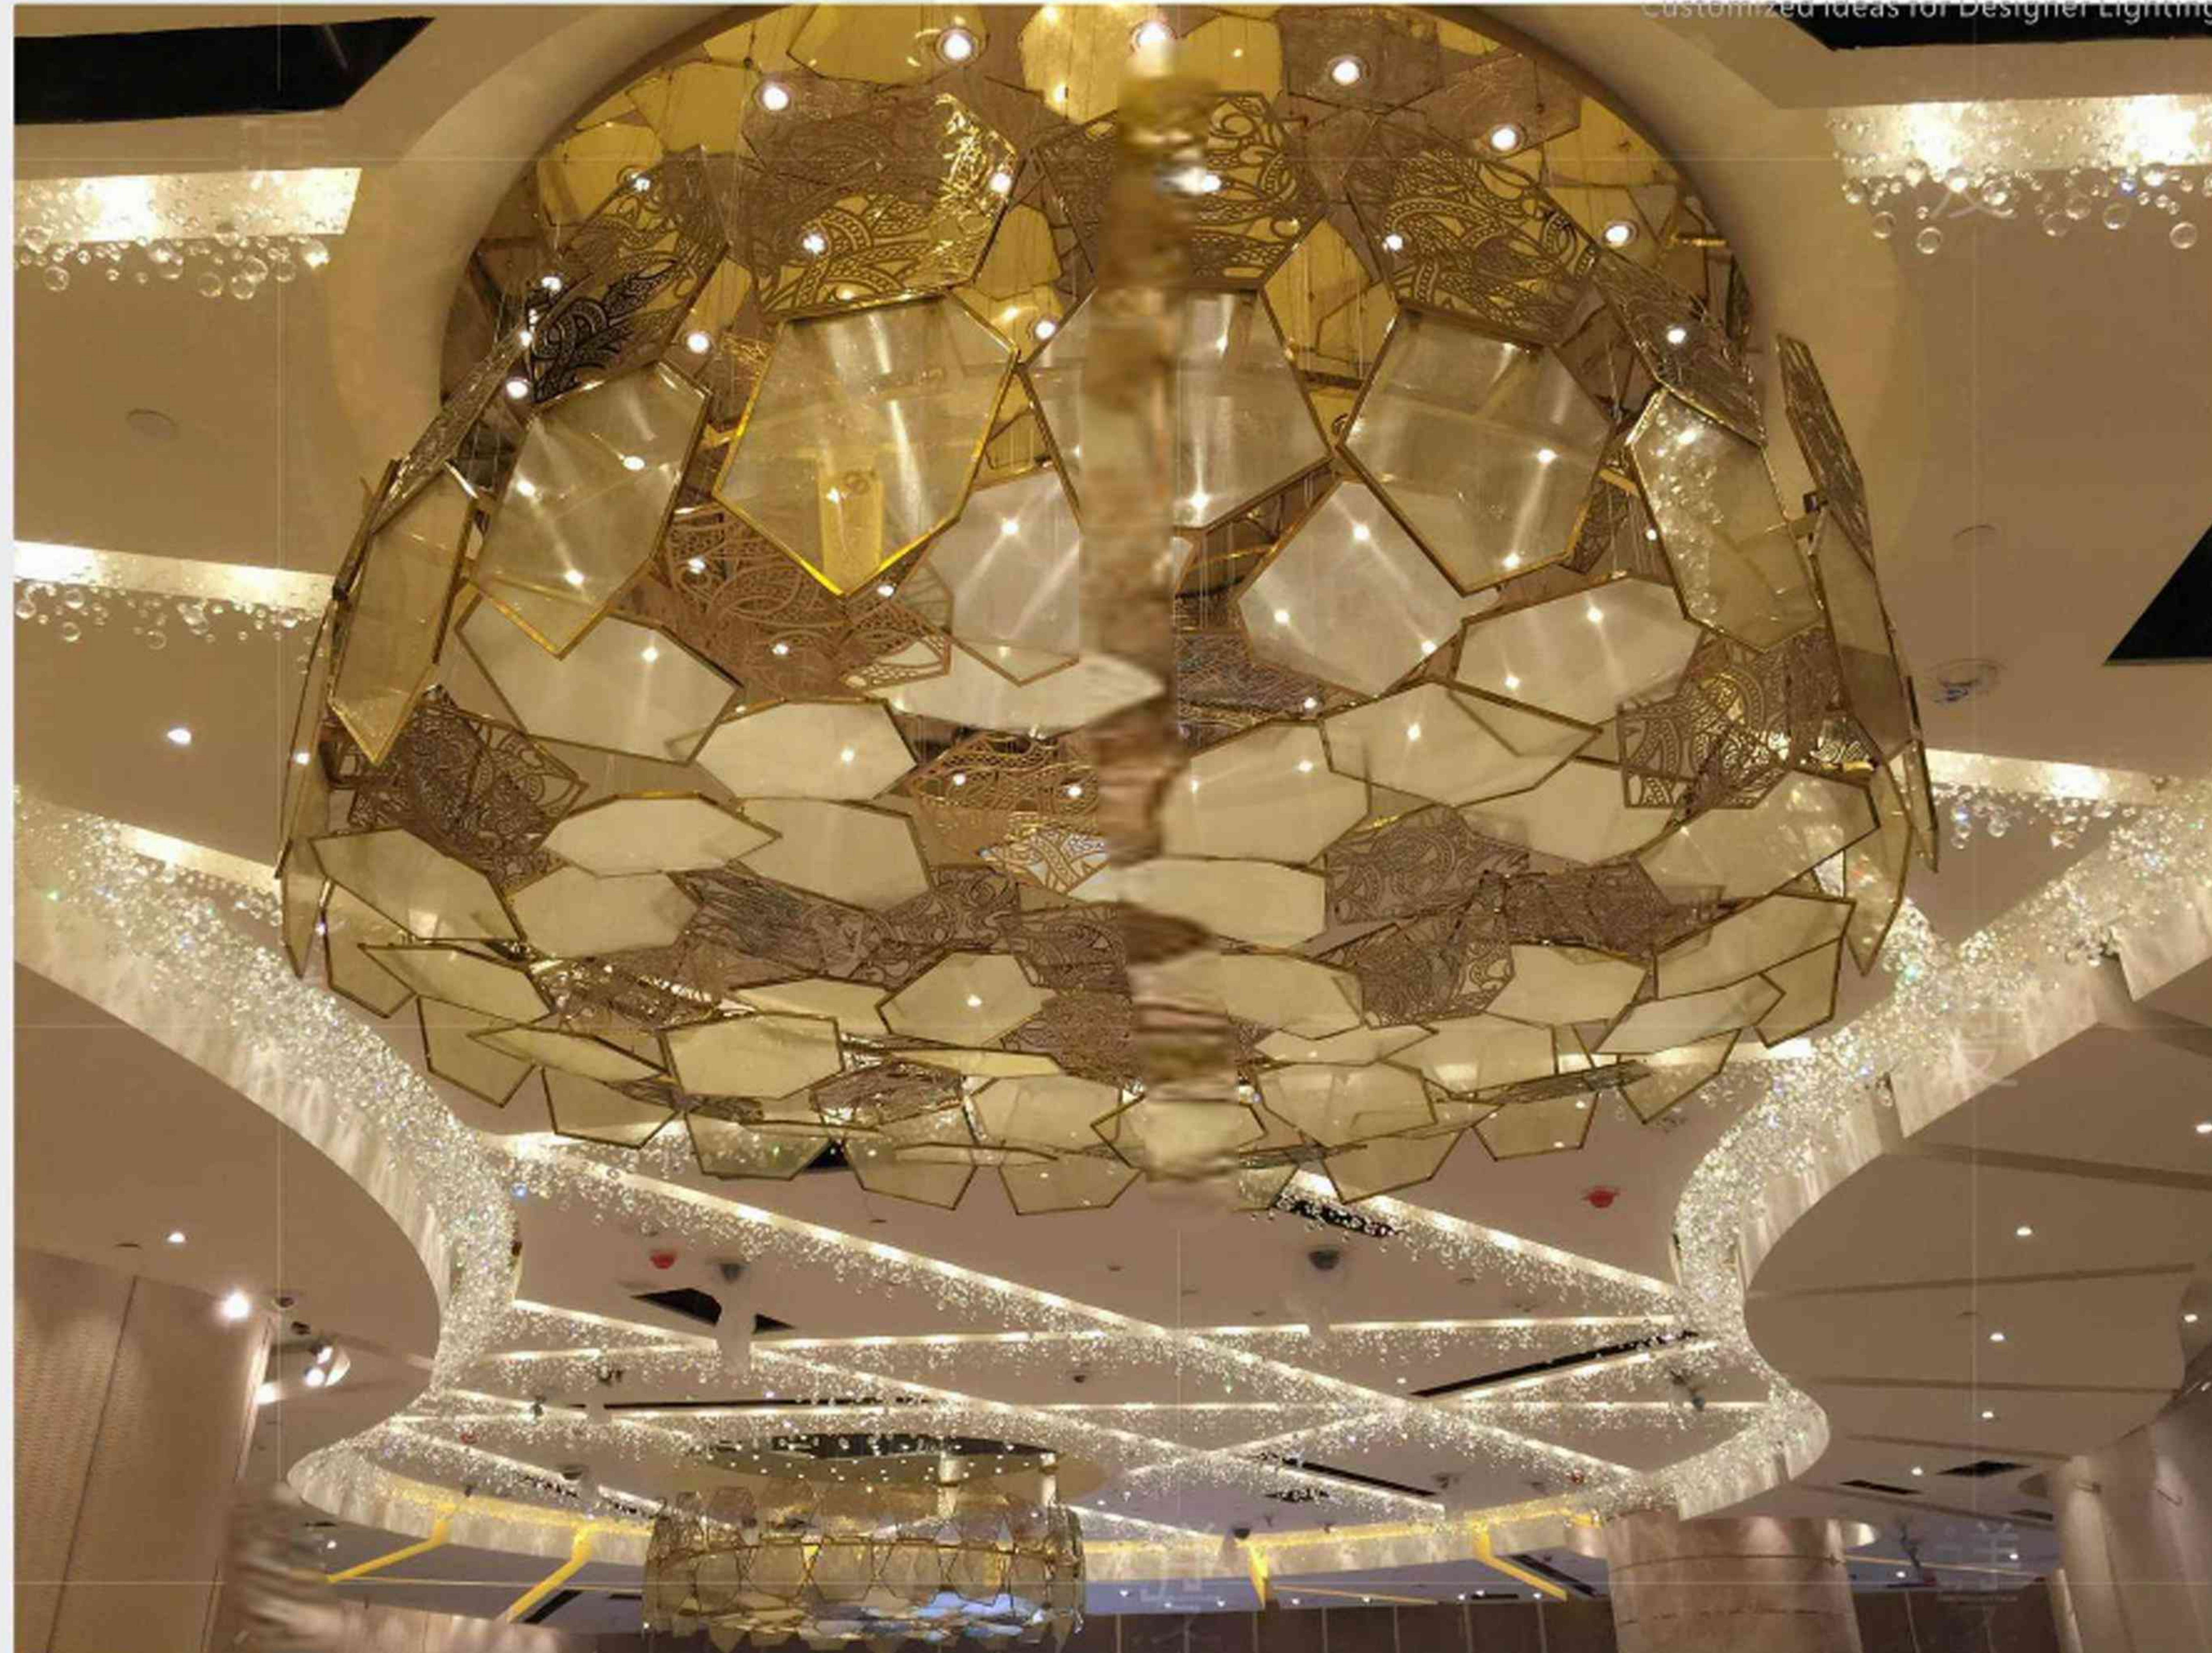

简约的作用之一是洞穿固有思维
继而重新调整对待生命的态度，
灯具装点的是生活方式，抛开形式，
从情感层面直切内心。

One of the functions of simplicity is to penetrate the inherent thinking.
And then re-adjust the attitude towards life,
The lamp is decorated with a lifestyle, throwing away
Style, from the emotional level to the heart.

SIMPLE & LUXURIOUS

以东西方的微妙融合为基础，灯具简洁的线条和中性色调，
传达着温暖和华丽的奢华

Based on the subtle blend of East and West, the lamps are decorated
with clean lines and neutral tones.
Conveying warmth and gorgeous luxury