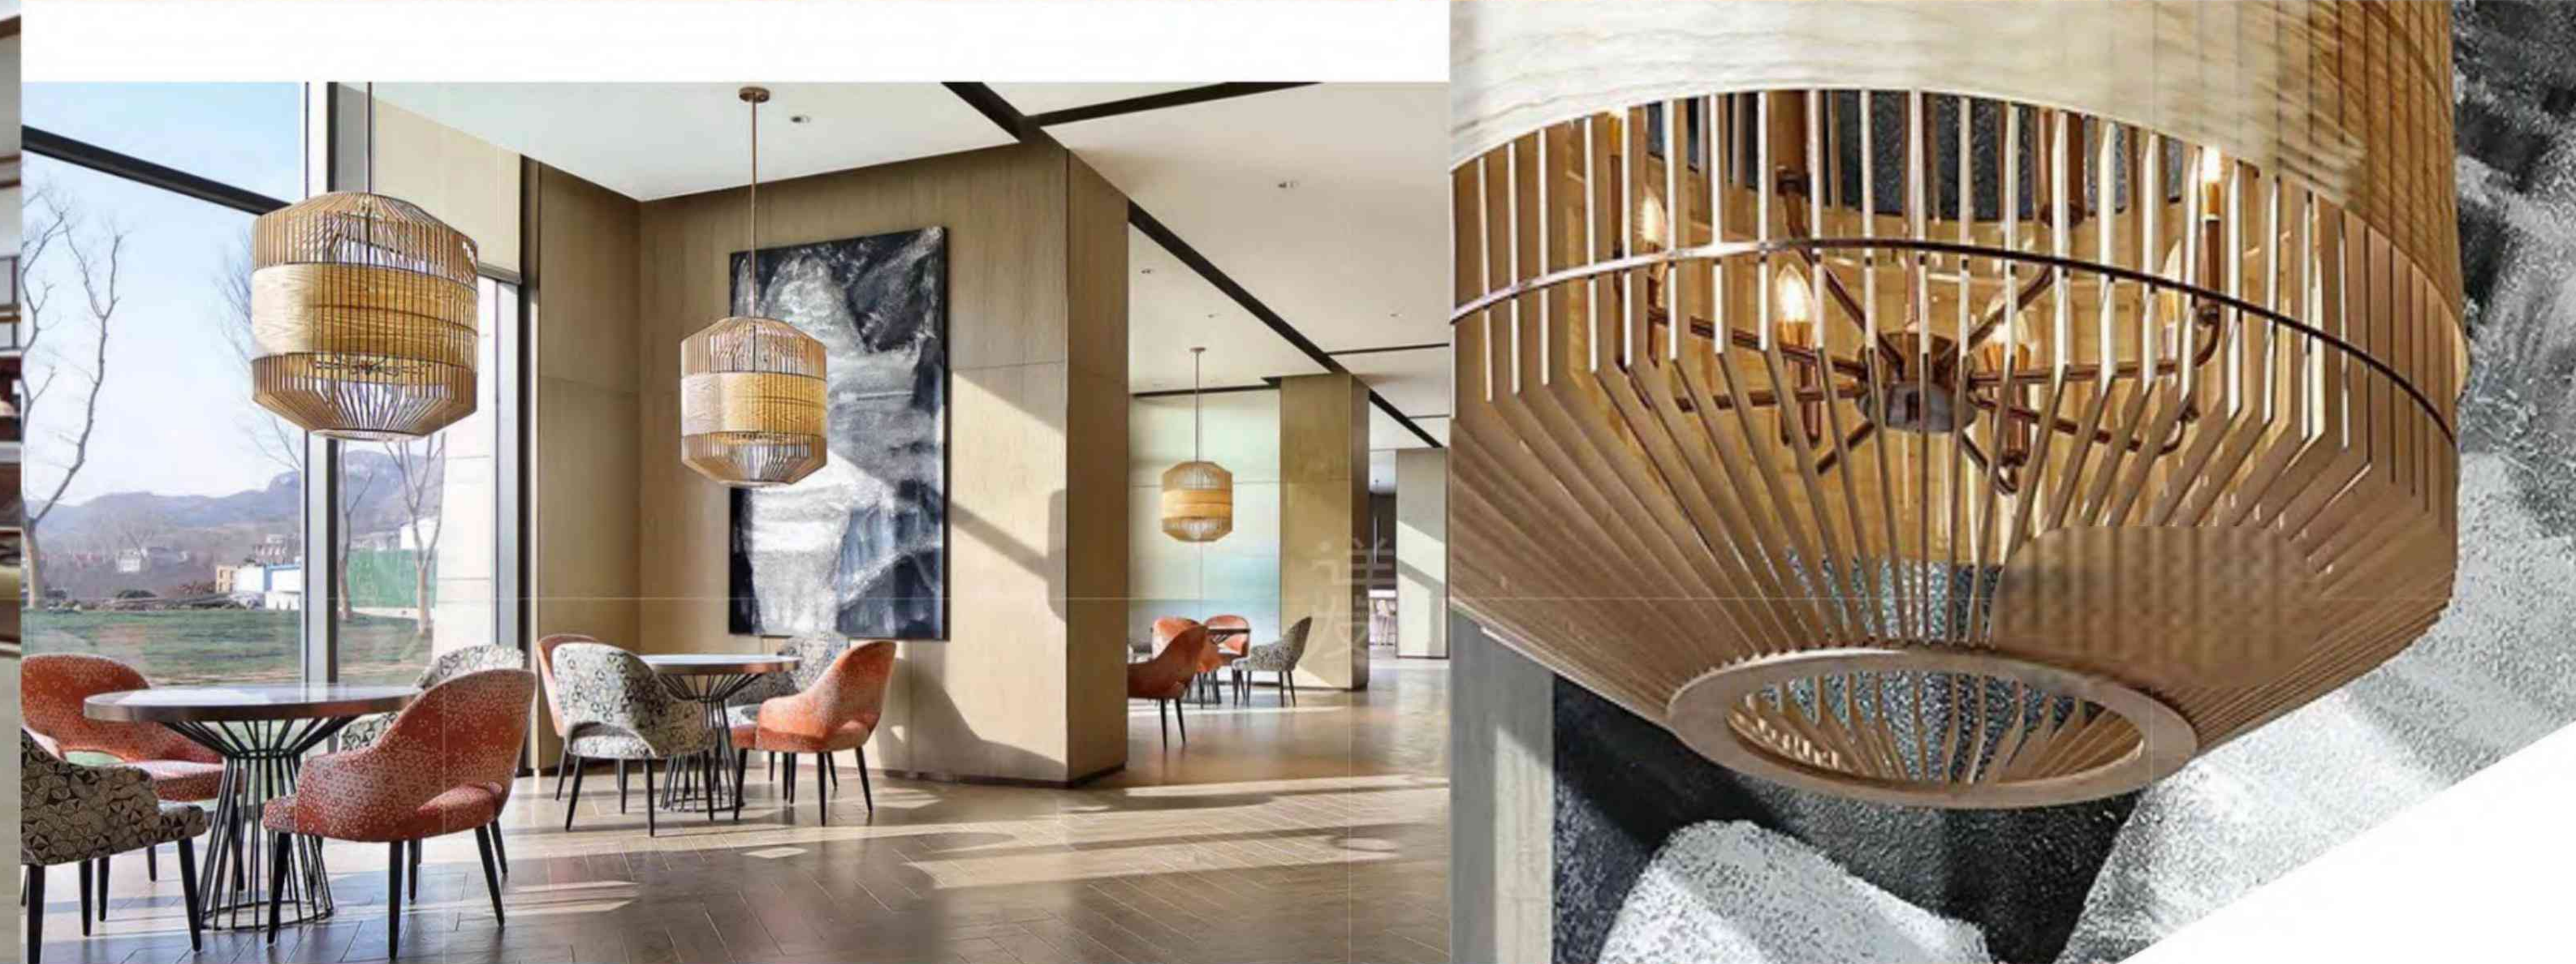

日光之下
大千世界汇稀奇之色
微妙的光，以及万物的动与静。

SUBTLE LIGHT

Under the sun The vast world of the world
Subtle light, and the movement
and static of everything.

定制的淡色和雕塑式的灯具与精美艺术品
和配饰相得益彰

Custom pastel and sculptural fixtures and fine art
Complementing accessories