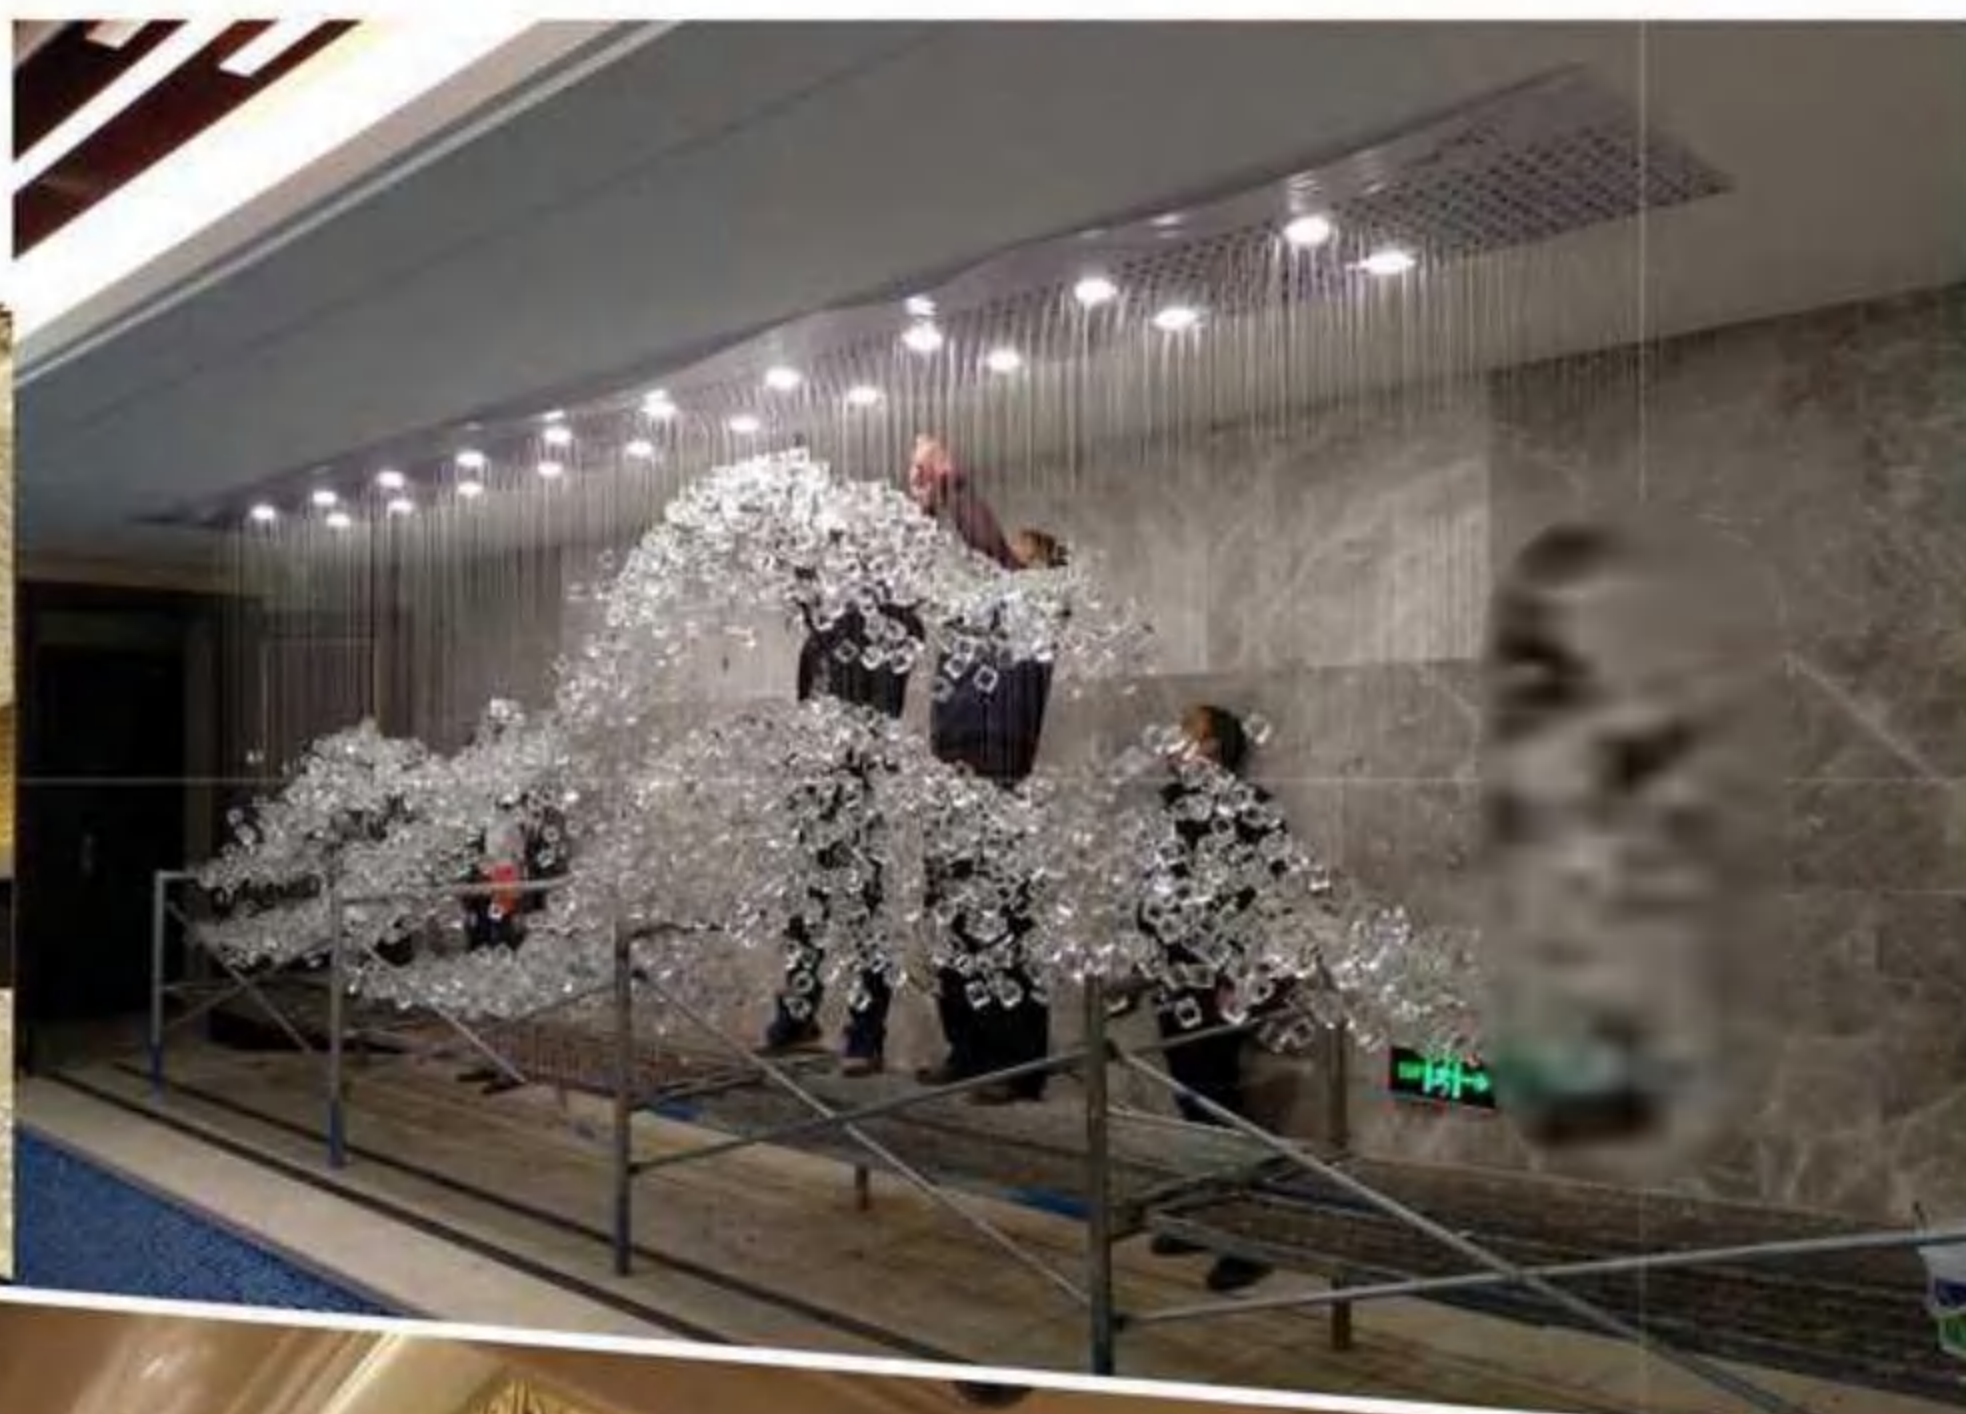

用设计的创新力量在固有架构下，去撬动一种新的灯具空间感知！
Applying innovative design power to the inherent structure, inspire new sense of lighting space!