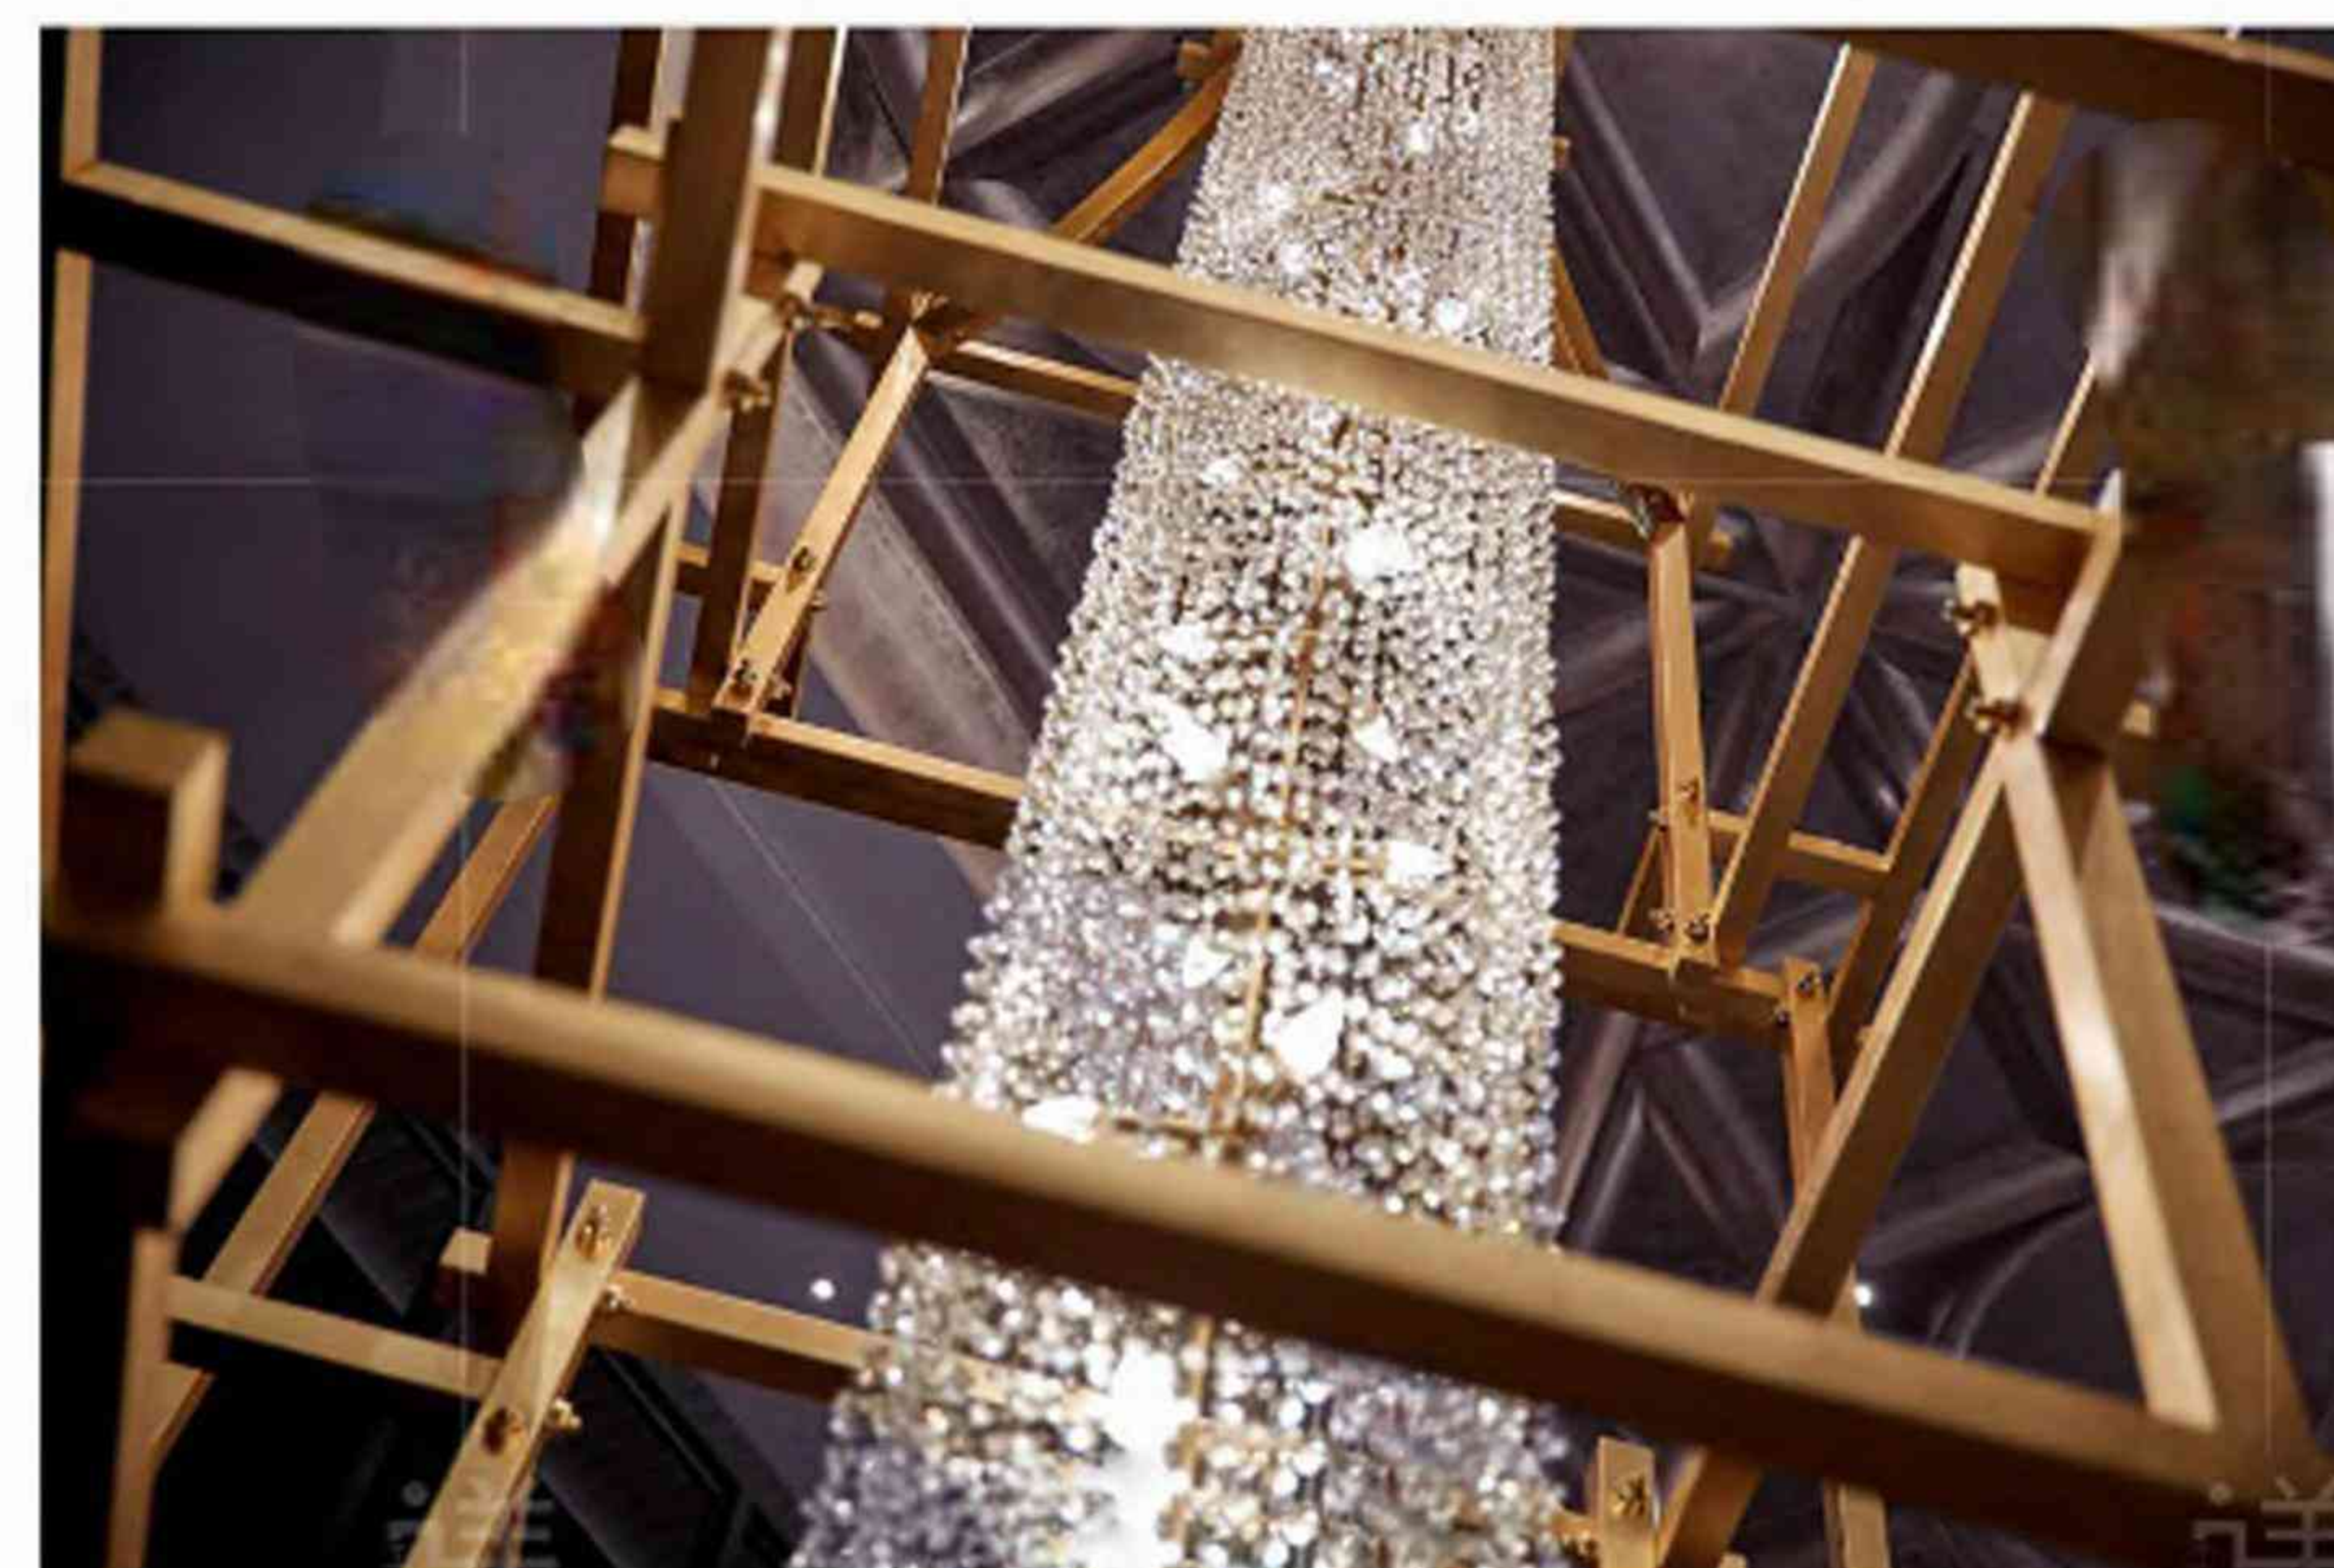

渲染气氛 RENDERING THE ATMOSPHERE

细雨连绵，不同的环境带给我们不同的心情，
这当中光的变化起着重要作用。
光渲染的气氛对人的心理状态和光环境的艺术感染力有决定性的影响。

您可以完全身临其境的感受光影奢侈品，
但同时也产生一种设计艺术的熟悉感。

You can feel the light and shadow luxury in a completely
immersive way, but at the same time produce a sense
of familiarity in design art.