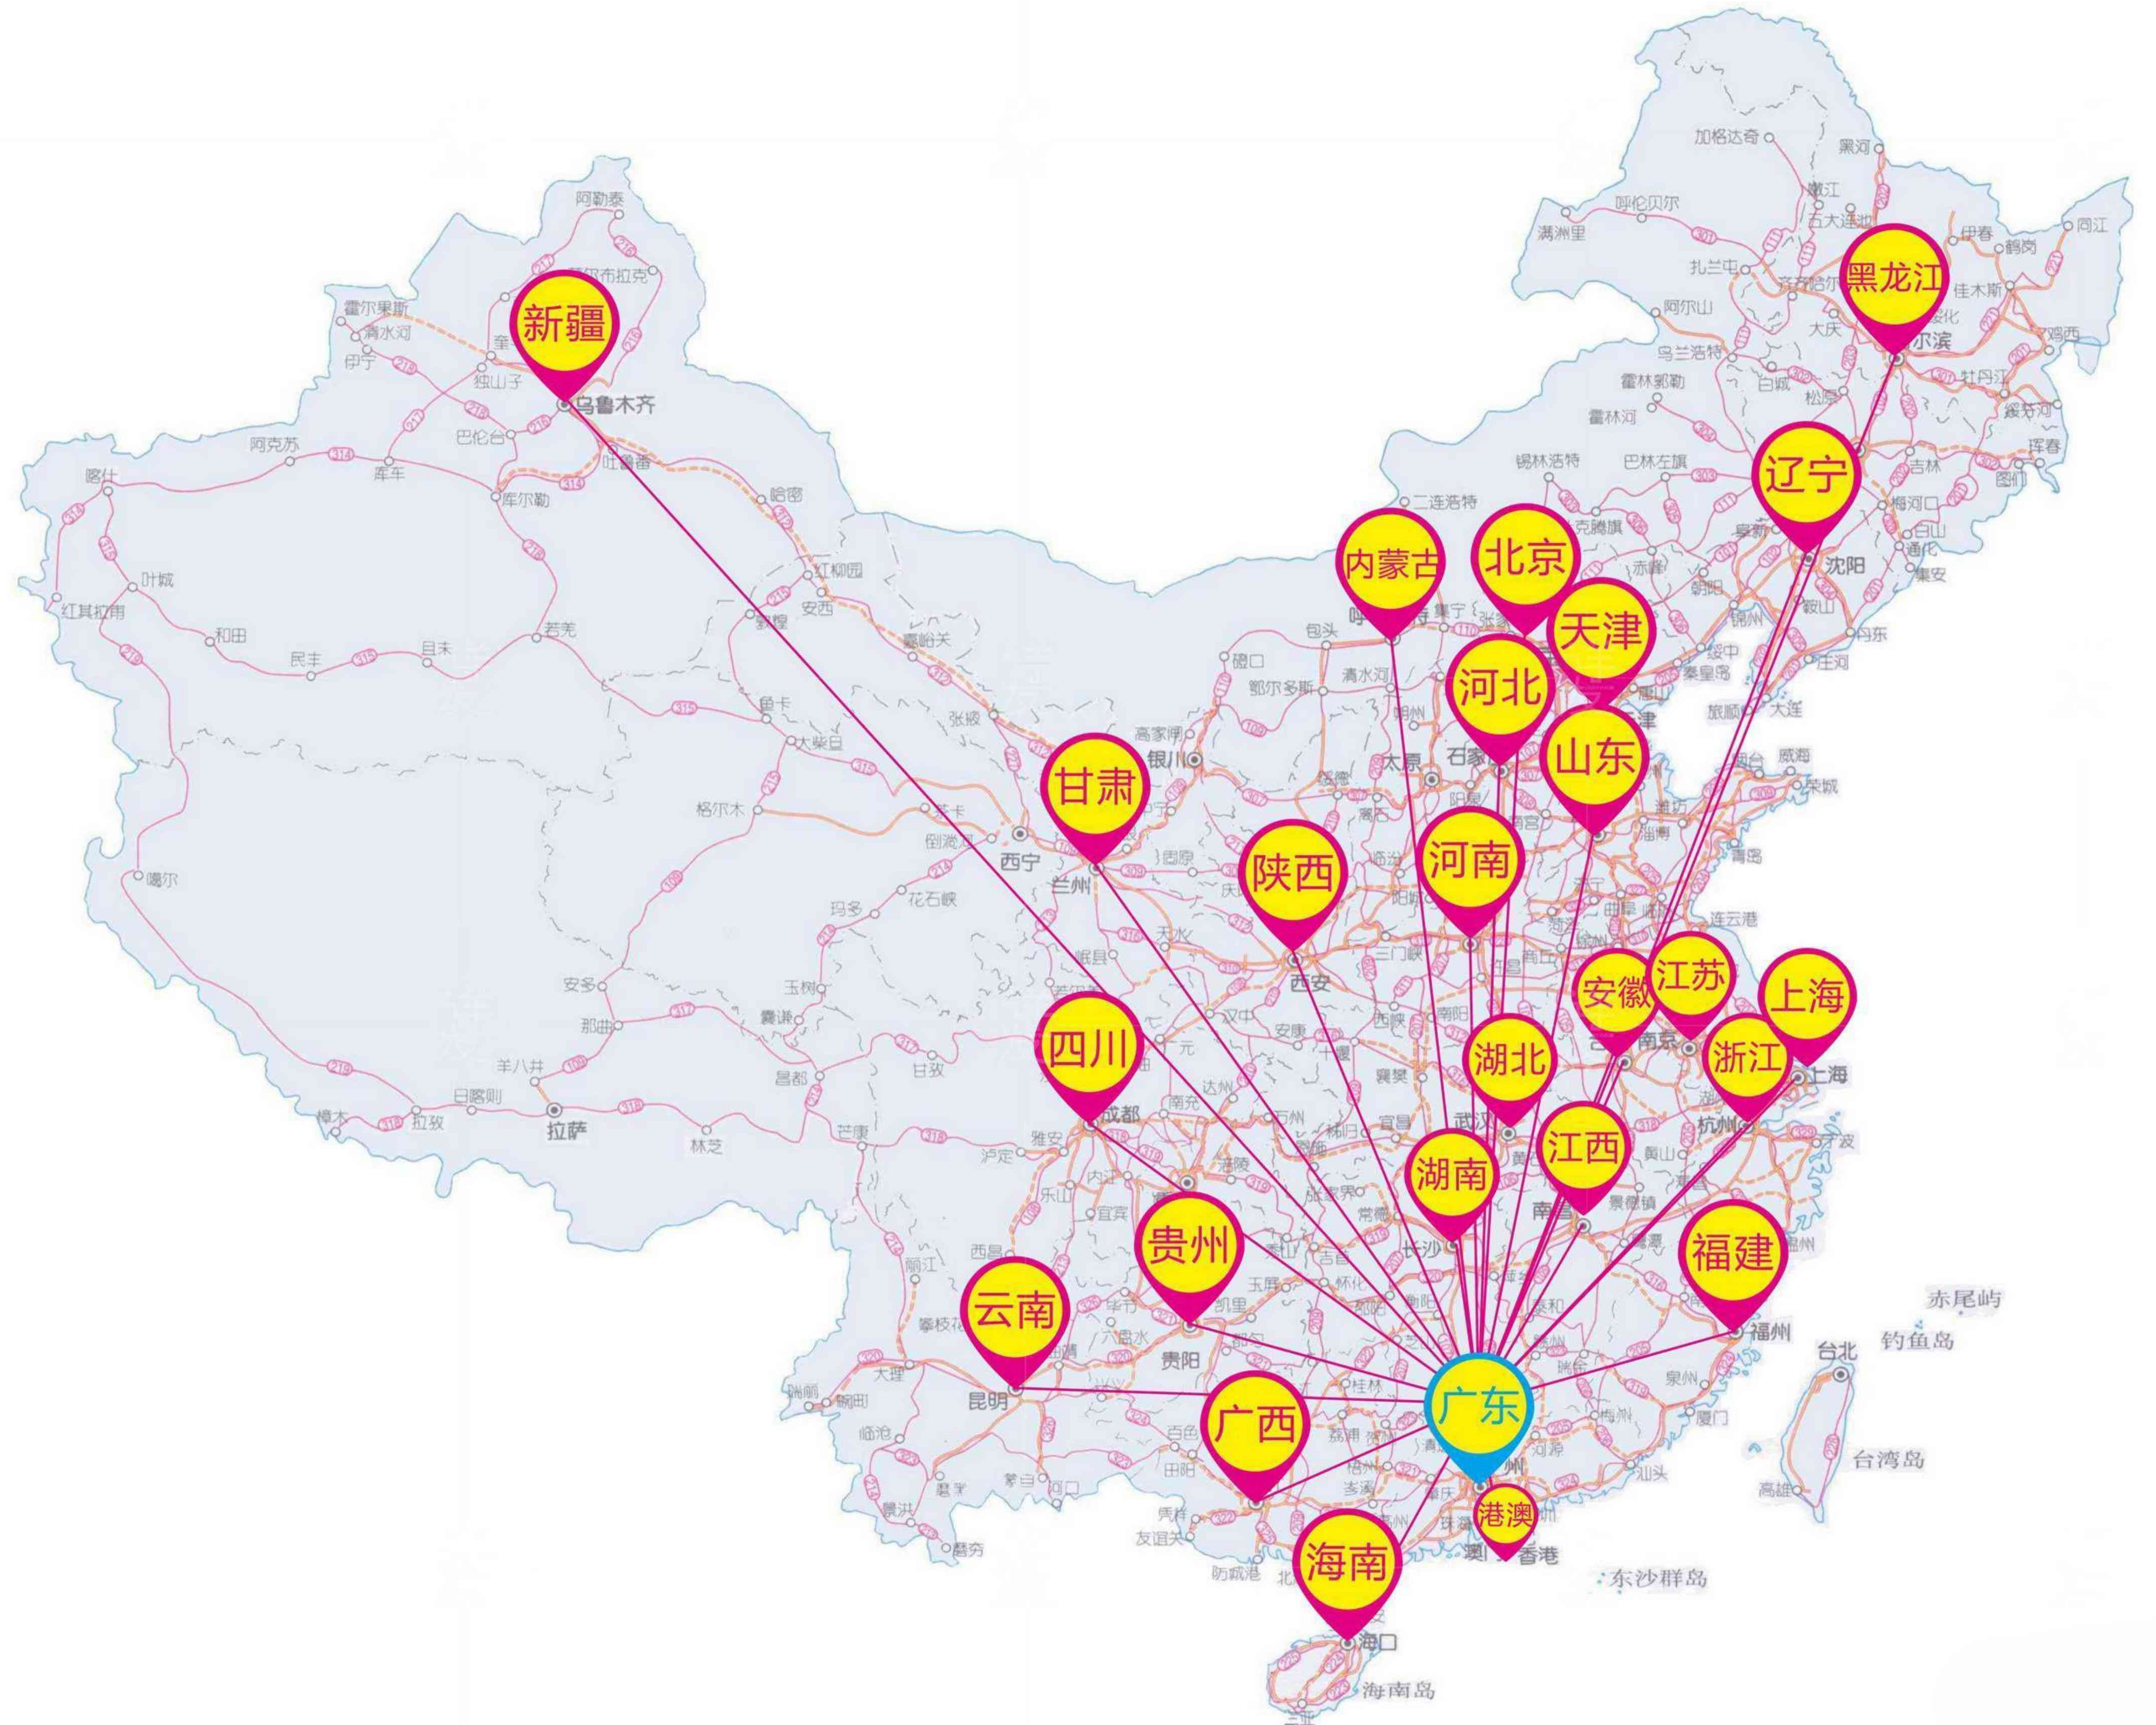

裂变让空间更有灵动性, 优雅时尚更有格调, 气氛烘托更有深度

300⁺ 星级项目 STAR PROJECT

多年来与众多星级酒店，地产售楼处、宴会大厅，高级会所、别墅等灯饰装饰工程合作超过300+灯饰工程项目，对每个项目成立专案工程组通过对整体项目风格特性和需要了解分析，设计出独特创新的灯饰照明解决方案，除了灯光点缀成为亮点，更让项目环境成为焦点得到超值的提升。

简约的作用之一是洞穿固有思维
继而重新调整对待生命的态度，
灯具装点的是生活方式，抛开形式，
从情感层面直切内心。