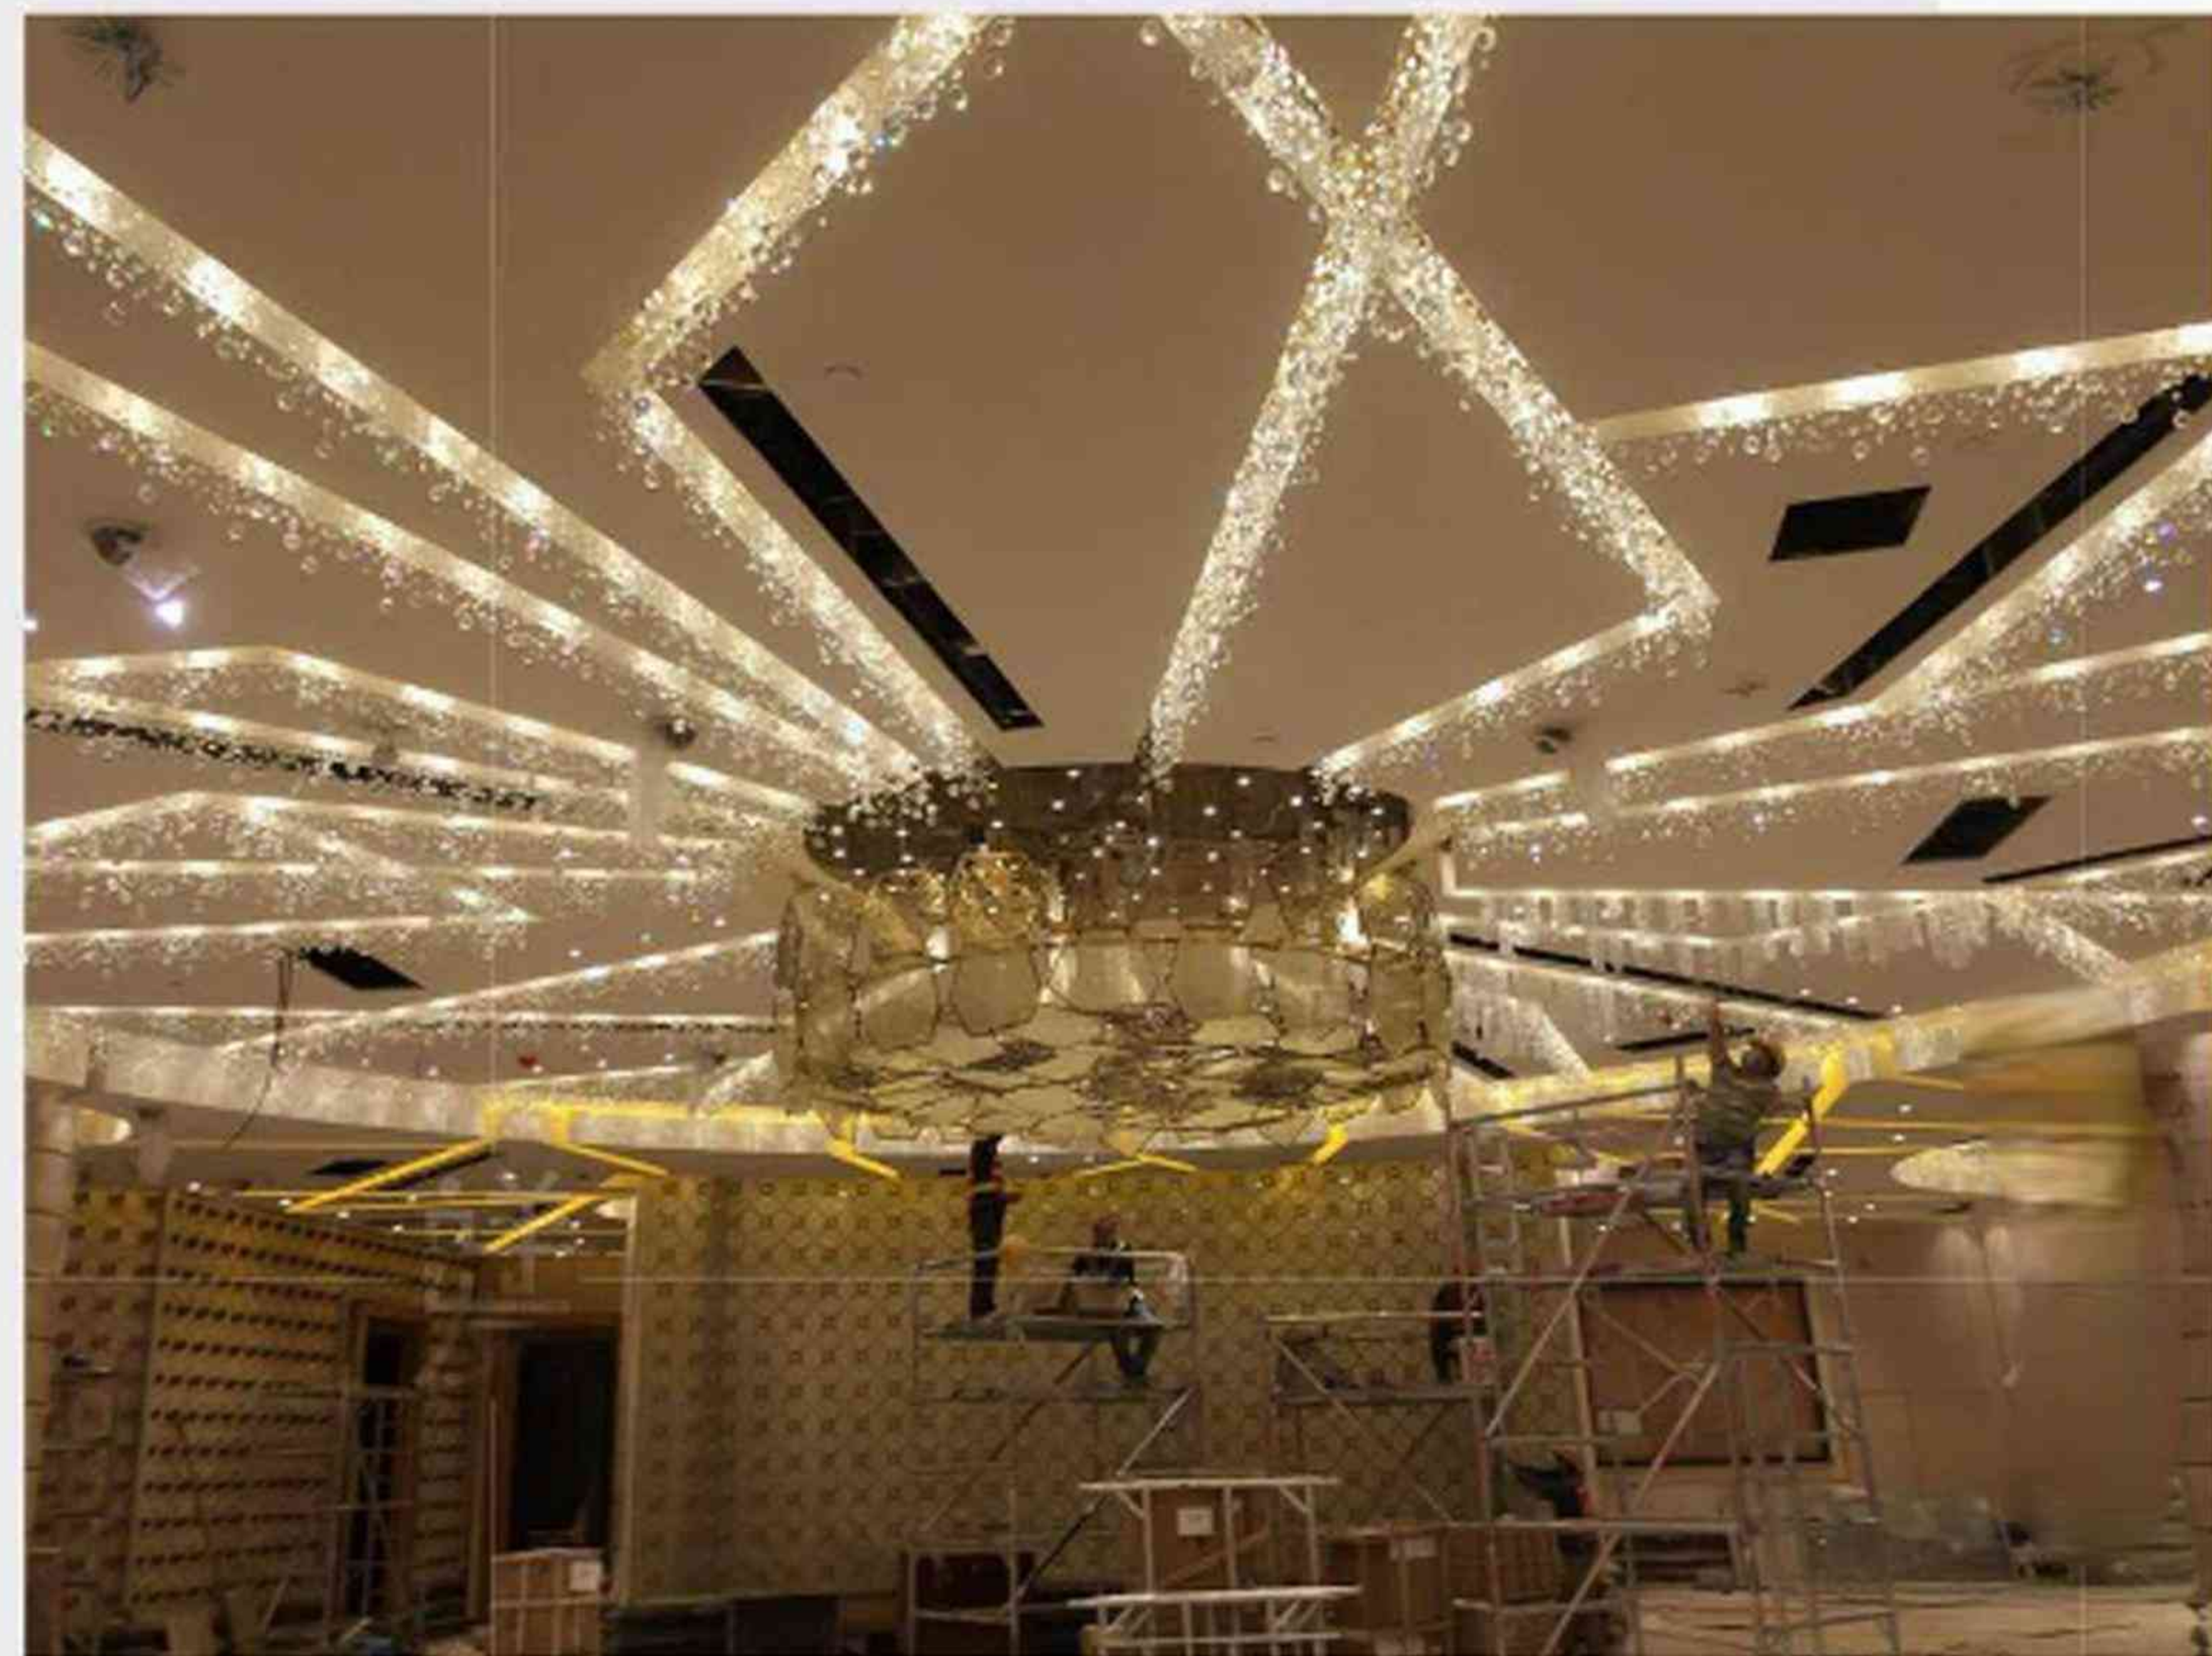

简约的作用之一是洞穿固有思维
继而重新调整对待生命的态度，
灯具装点的是生活方式，抛开形式，
从情感层面直切内心。

One of the functions of simplicity is to penetrate the inherent thinking.
And then re-adjust the attitude towards life,
The lamp is decorated with a lifestyle, throwing away
Style, from the emotional level to the heart.