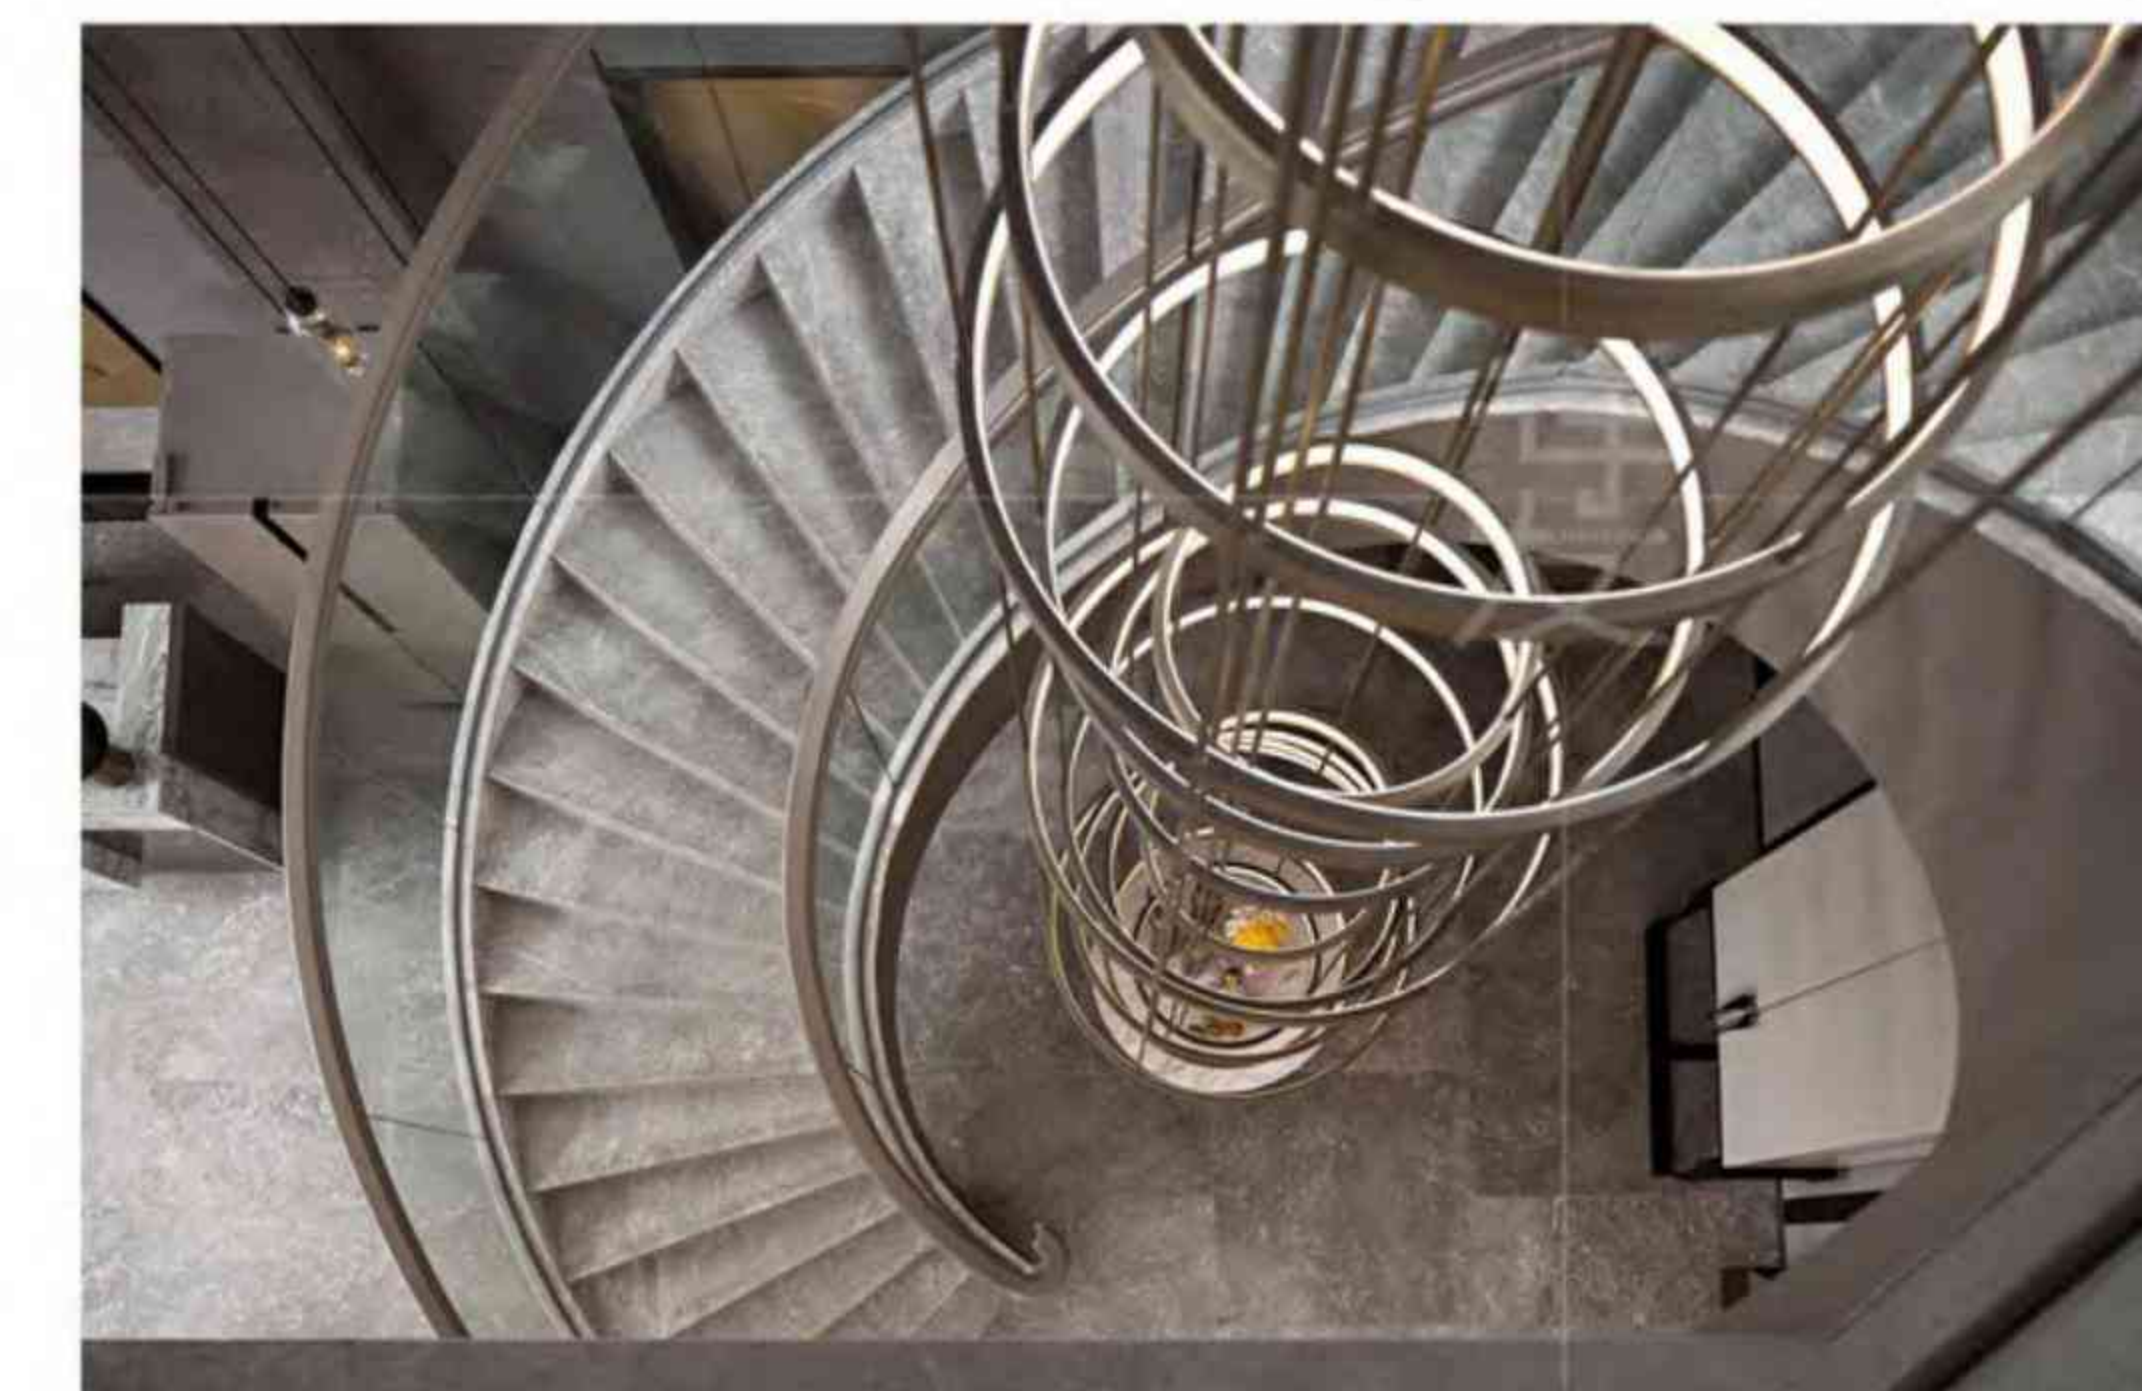

对艺术的认知则远景而凝眸，水似乎柔弱，其实最刚强。
它既能随方就圆又能决堤溃防，在温柔平静中隐伏着澎湃热情。

SIMPLE &

LUXURIOUS

通过多元化现代科技手法，将视、触、闻、味与声穿插于各个灯具作品，希望达到设计师意识上的认同，带来与众不同的新鲜体验。

Through the diversification of modern technology, the visual, touch, smell, taste and sound are interspersed in various lighting works, hoping to achieve the designer's consciousness and bring a fresh experience.