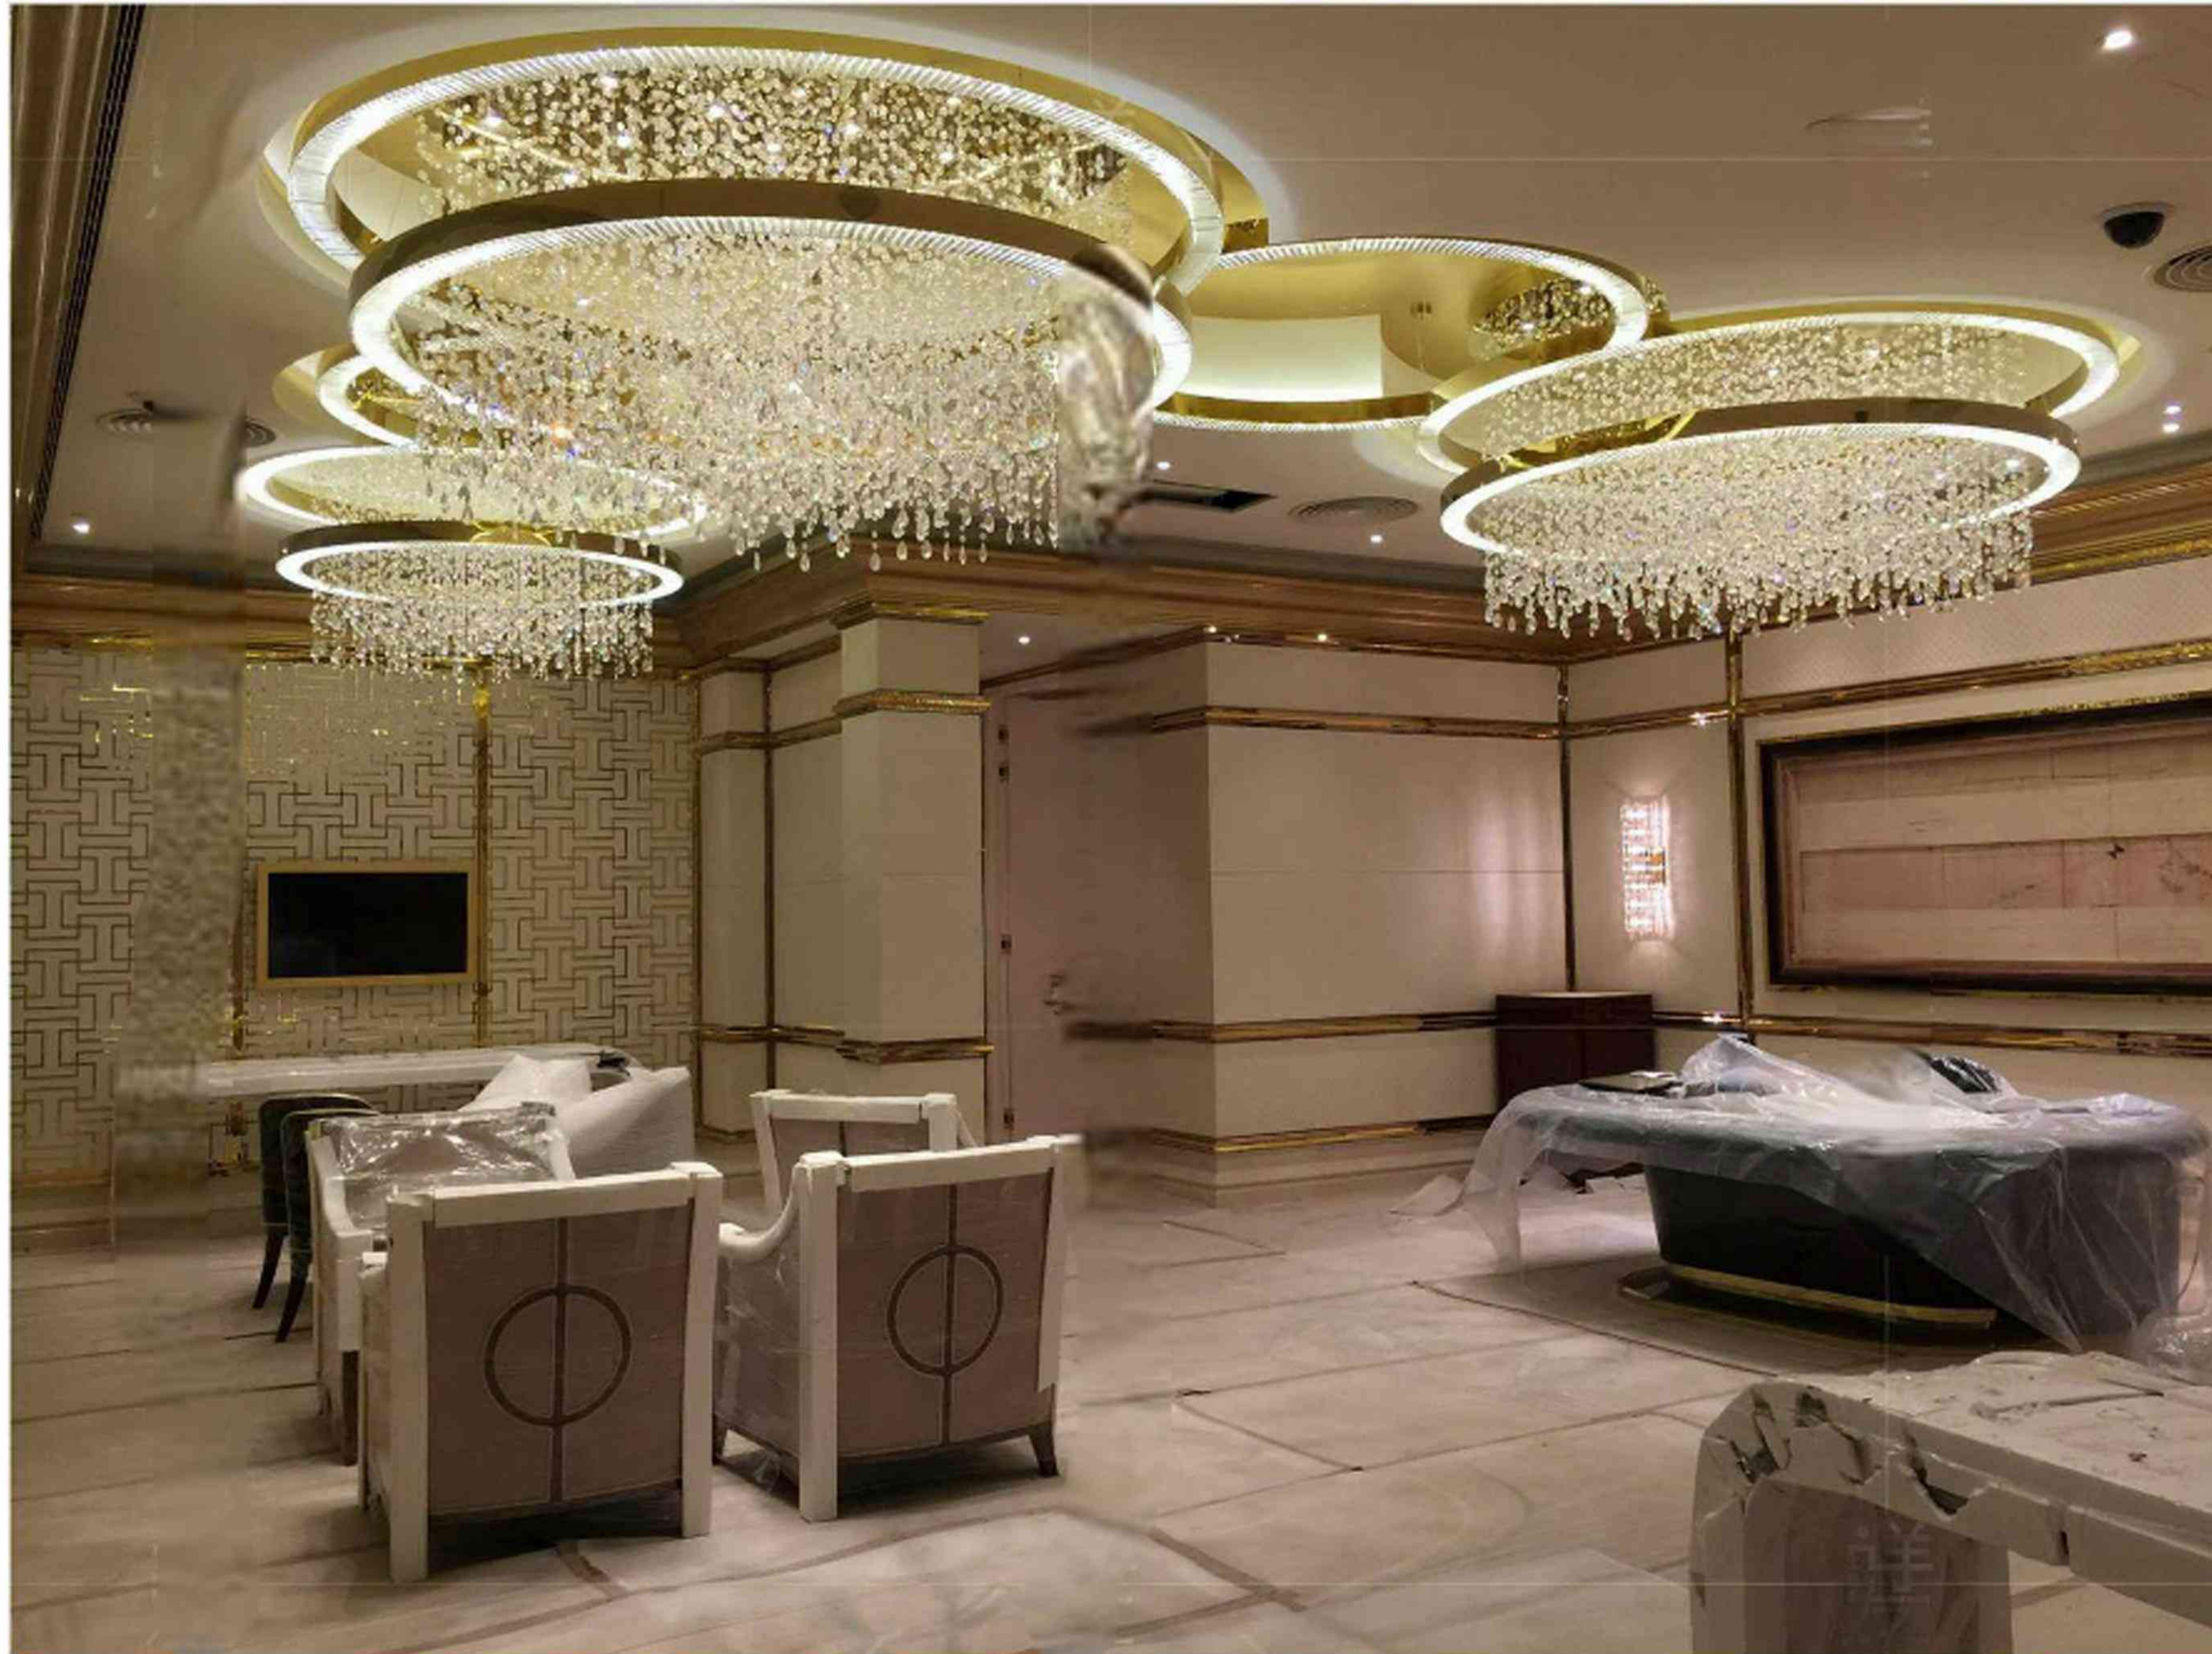

简约的作用之一是洞穿固有思维
继而重新调整对待生命的态度，
灯具装点的是生活方式，抛开形式，
从情感层面直切内心。

One of the functions of simplicity is to penetrate the inherent thinking.
And then re-adjust the attitude towards life,
The lamp is decorated with a lifestyle, throwing away
Style, from the emotional level to the heart.

SIMPLE & LUXURIOUS

以东西方的微妙融合为基础，灯具简洁的线条和中性色调，
传达着温暖和华丽的奢华

Based on the subtle blend of East and West, the lamps are decorated
with clean lines and neutral tones.
Conveying warmth and gorgeous luxury