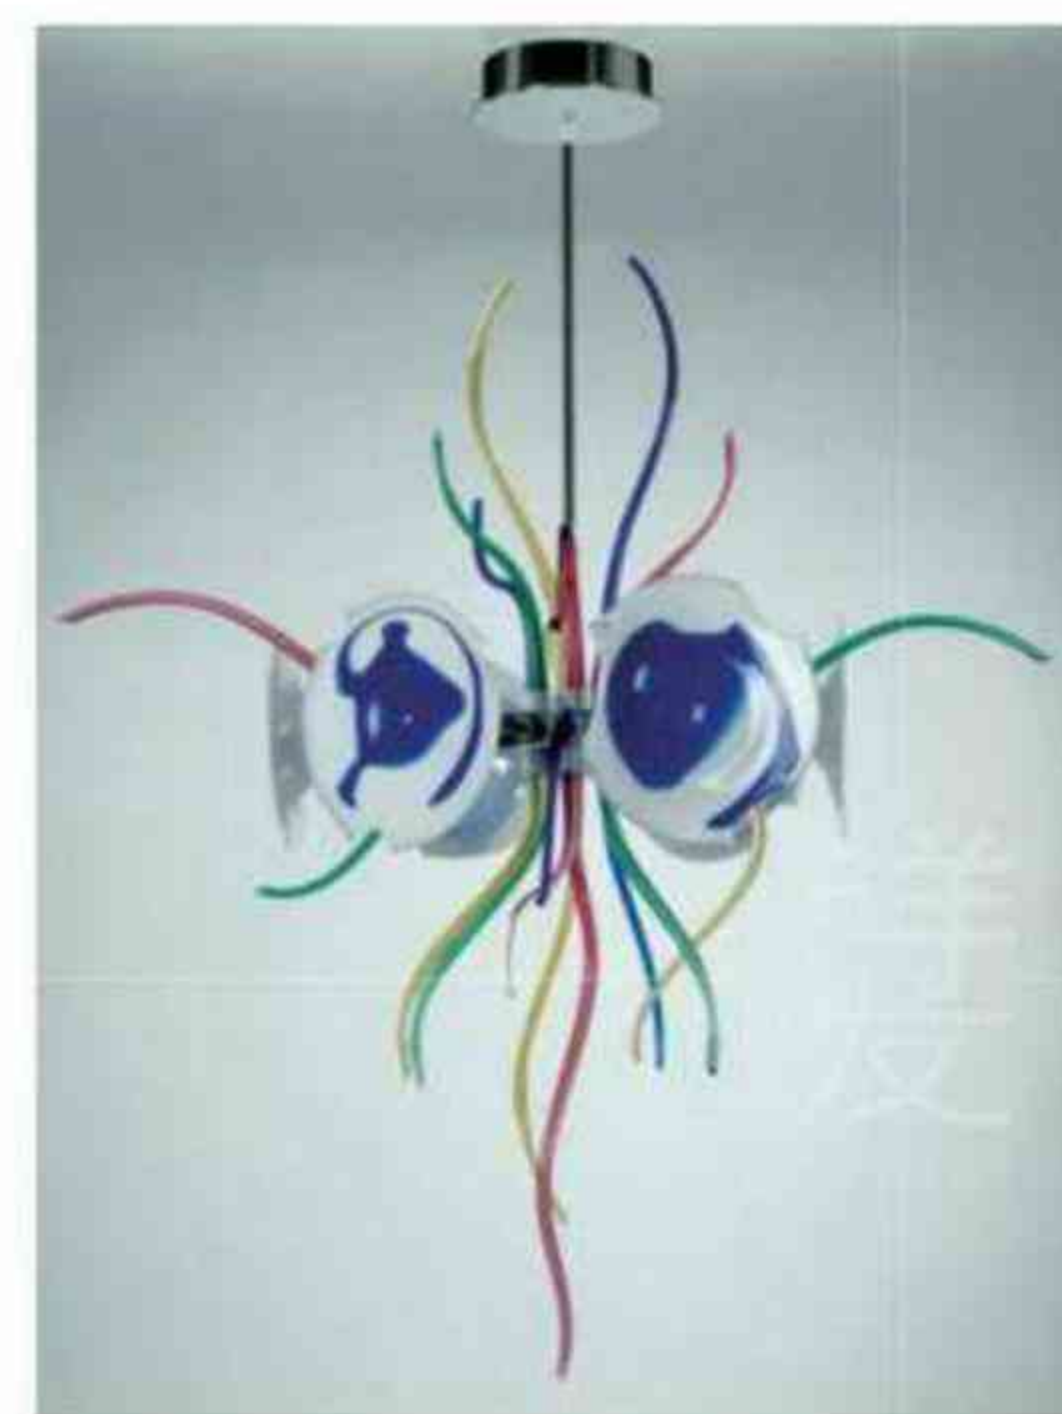

遵循空间的建构关系在保留原有结构的基础上，
赋予新的灯具和功能，重新塑造秩序及和美观性

Following the construction of the space,
on the basis of retaining the original structure,
new lighting and functions are given,
and order and aesthetics are reshaped.

您可以完全身临其境的感受光影奢侈品，
但同时也产生一种设计艺术的熟悉感。

You can feel the light and shadow luxury in a completely
immersive way, but at the same time produce a sense
of familiarity in design art.