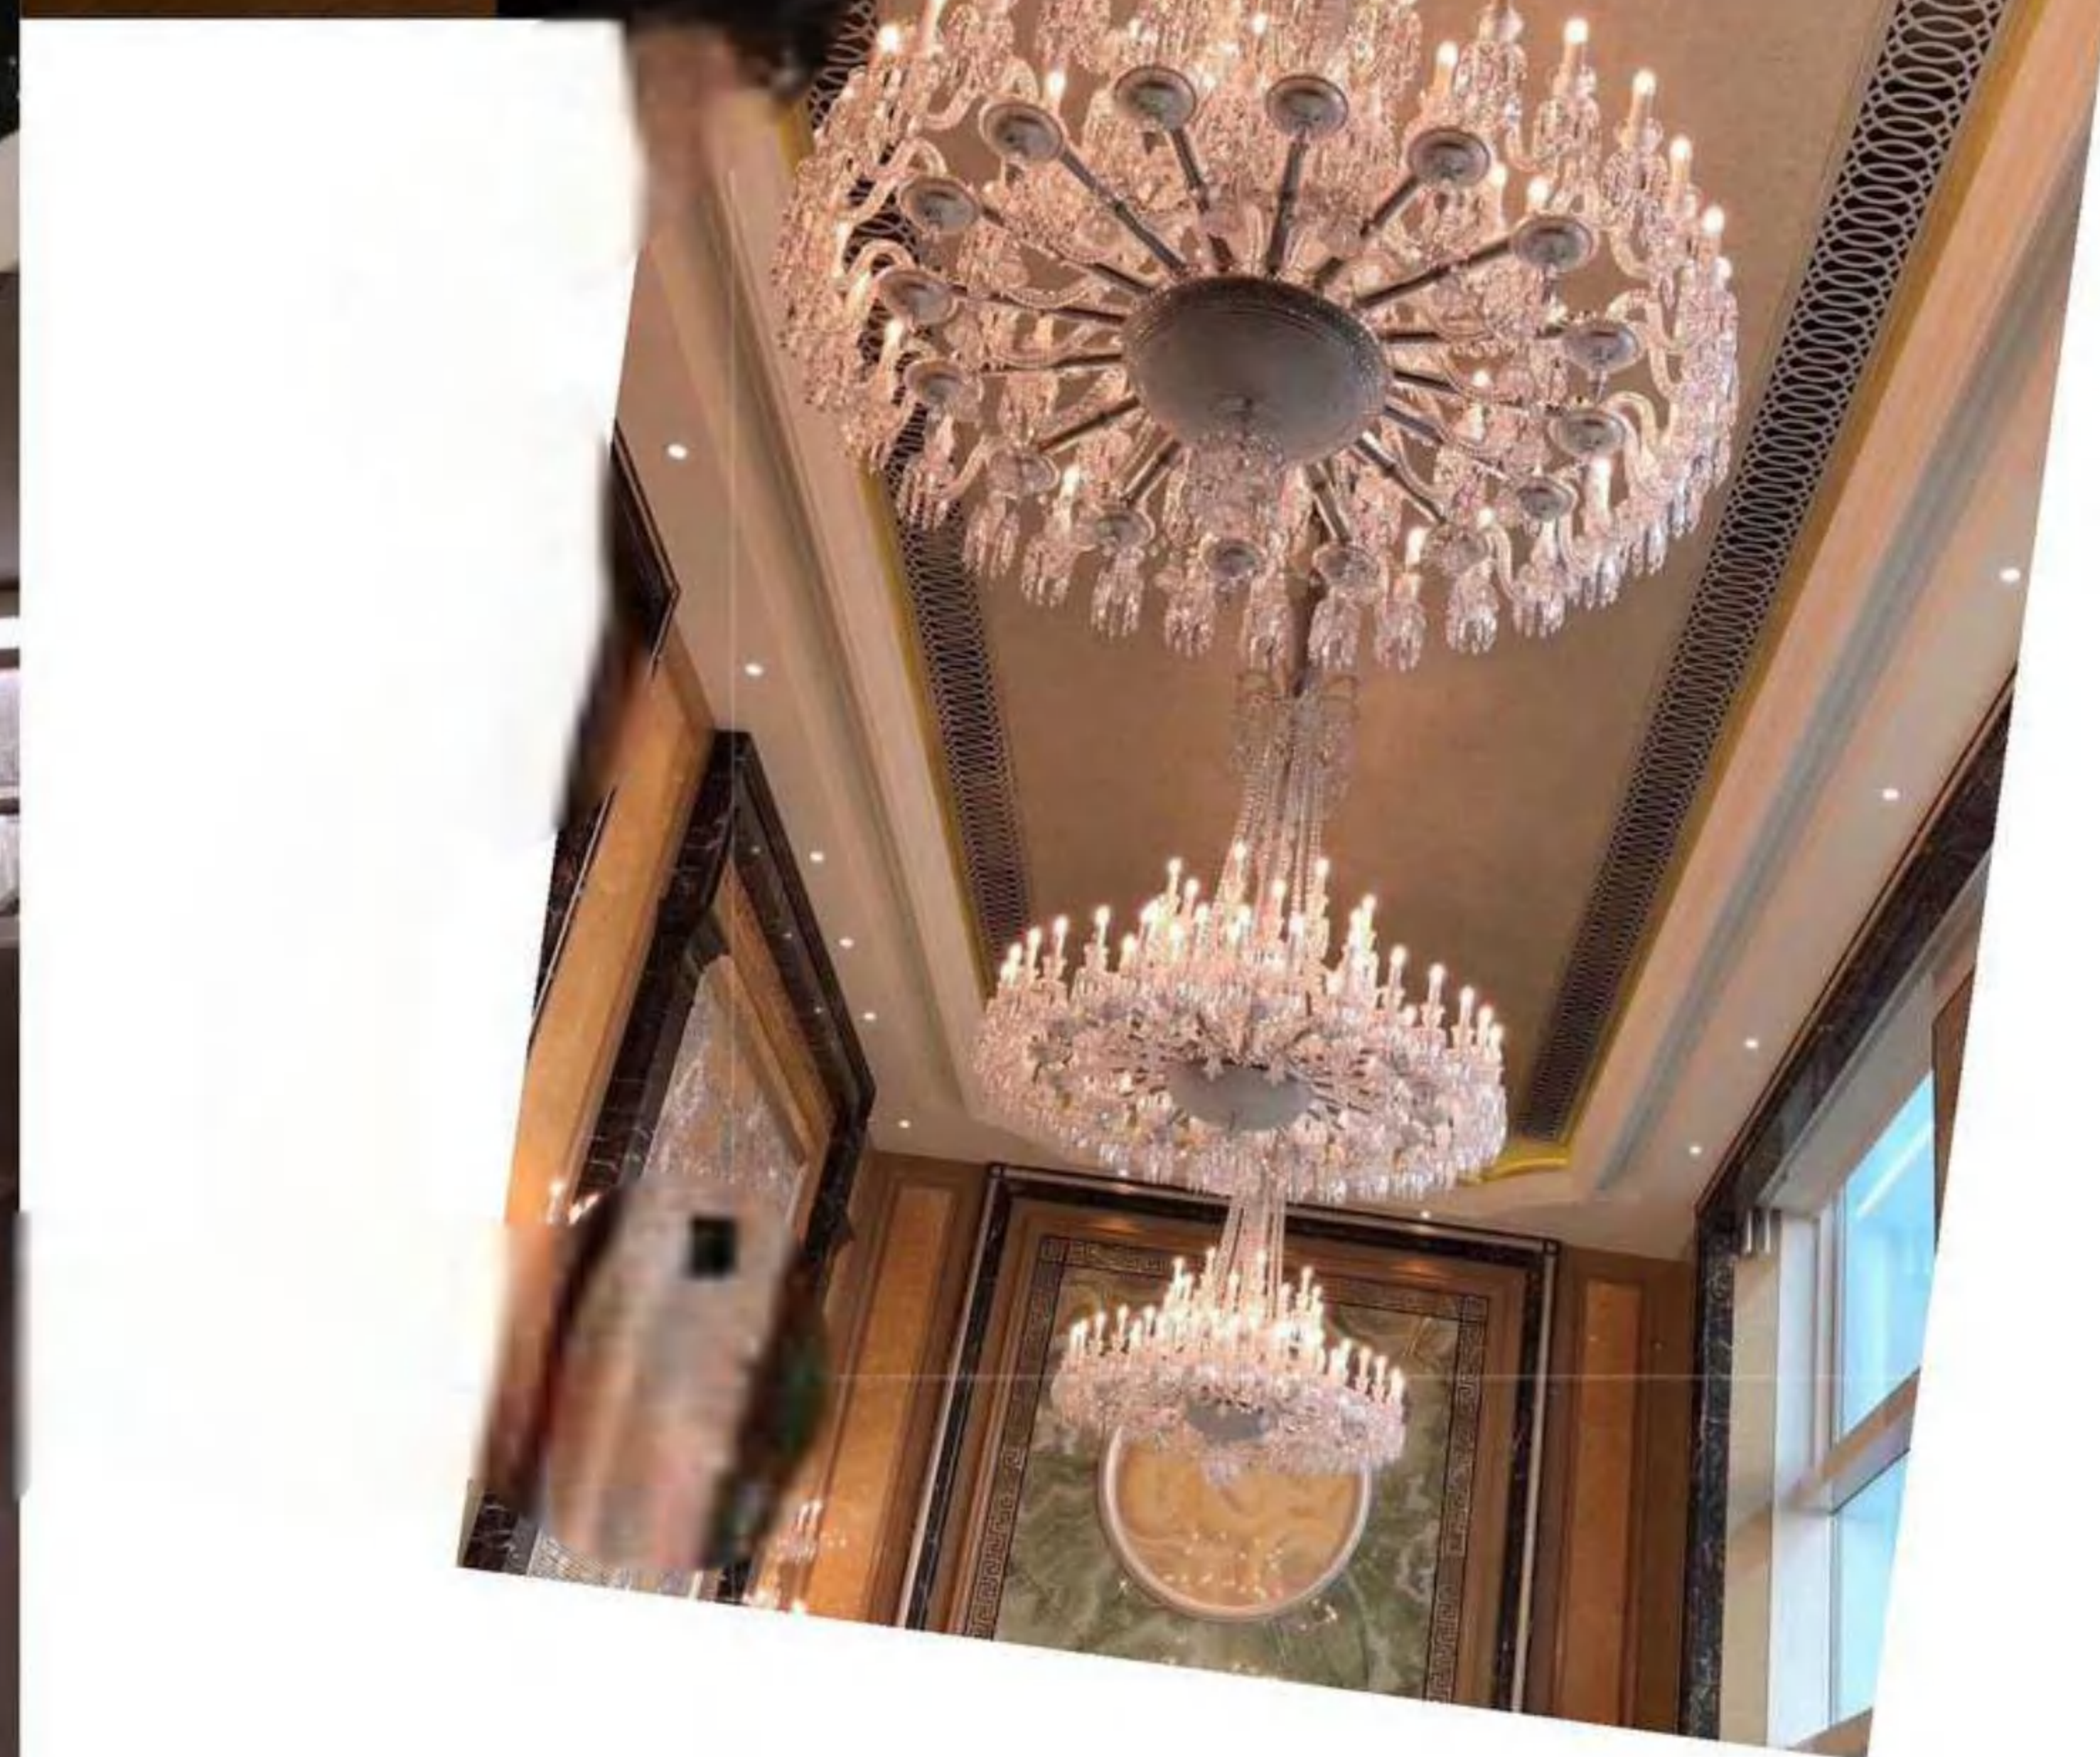

对艺术的认知则远景而凝眸，水似乎柔弱，其实最刚强。
它既能随方就圆又能决堤溃防，在温柔平静中隐伏着澎湃热情。

SIMPLE &

LUXURIOUS

通过多元化现代科技手法，将视、触、闻、味与声穿插于各个灯具作品，希望达到设计师意识上的认同，带来与众不同的新鲜体验。

Through the diversification of modern technology, the visual, touch, smell, taste and sound are interspersed in various lighting works, hoping to achieve the designer's consciousness and bring a fresh experience.