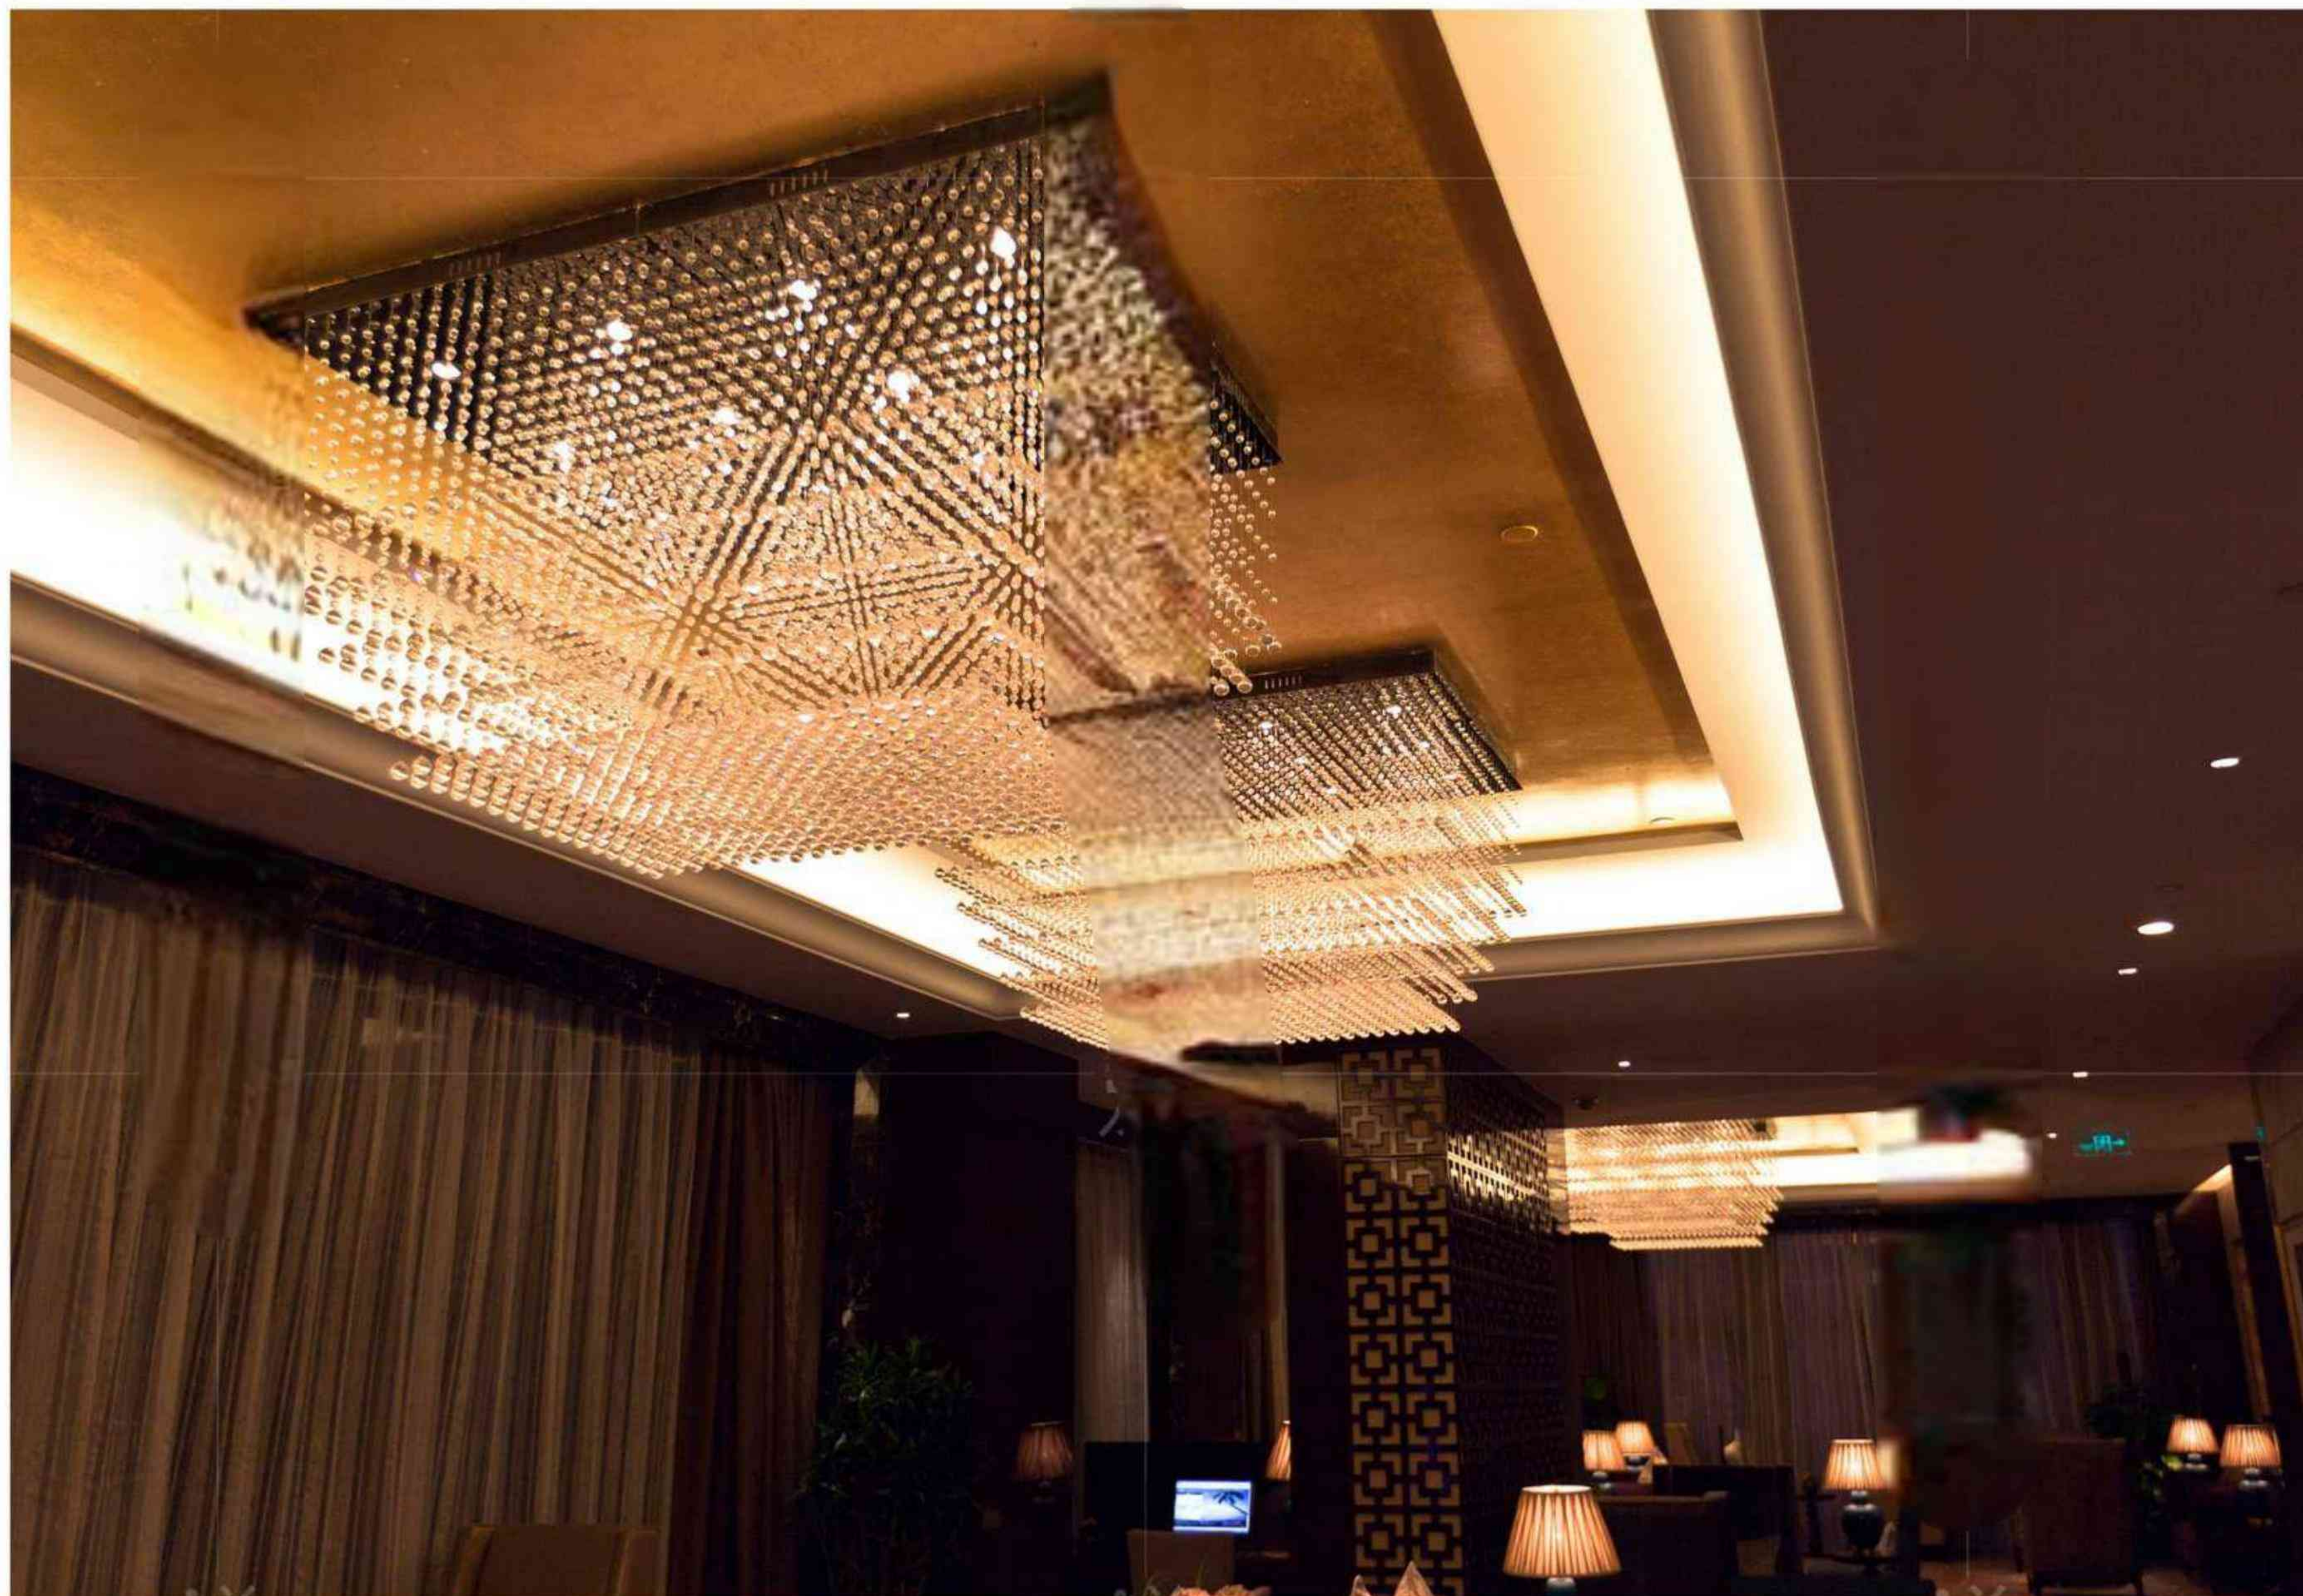

灯饰通过灯光的明暗、隐现、角度、强弱等有节奏的控制，充分发挥灯光的光辉和色彩的作用，采用透射、反射、折射等多种手段，创造温馨柔和、宁静幽雅、怡情浪漫、光辉灿烂、富丽堂皇、欢乐喜庆、节奏明快、神秘莫测、扑朔迷离等艺术情调气氛，为环境增添了丰富多彩的情趣。