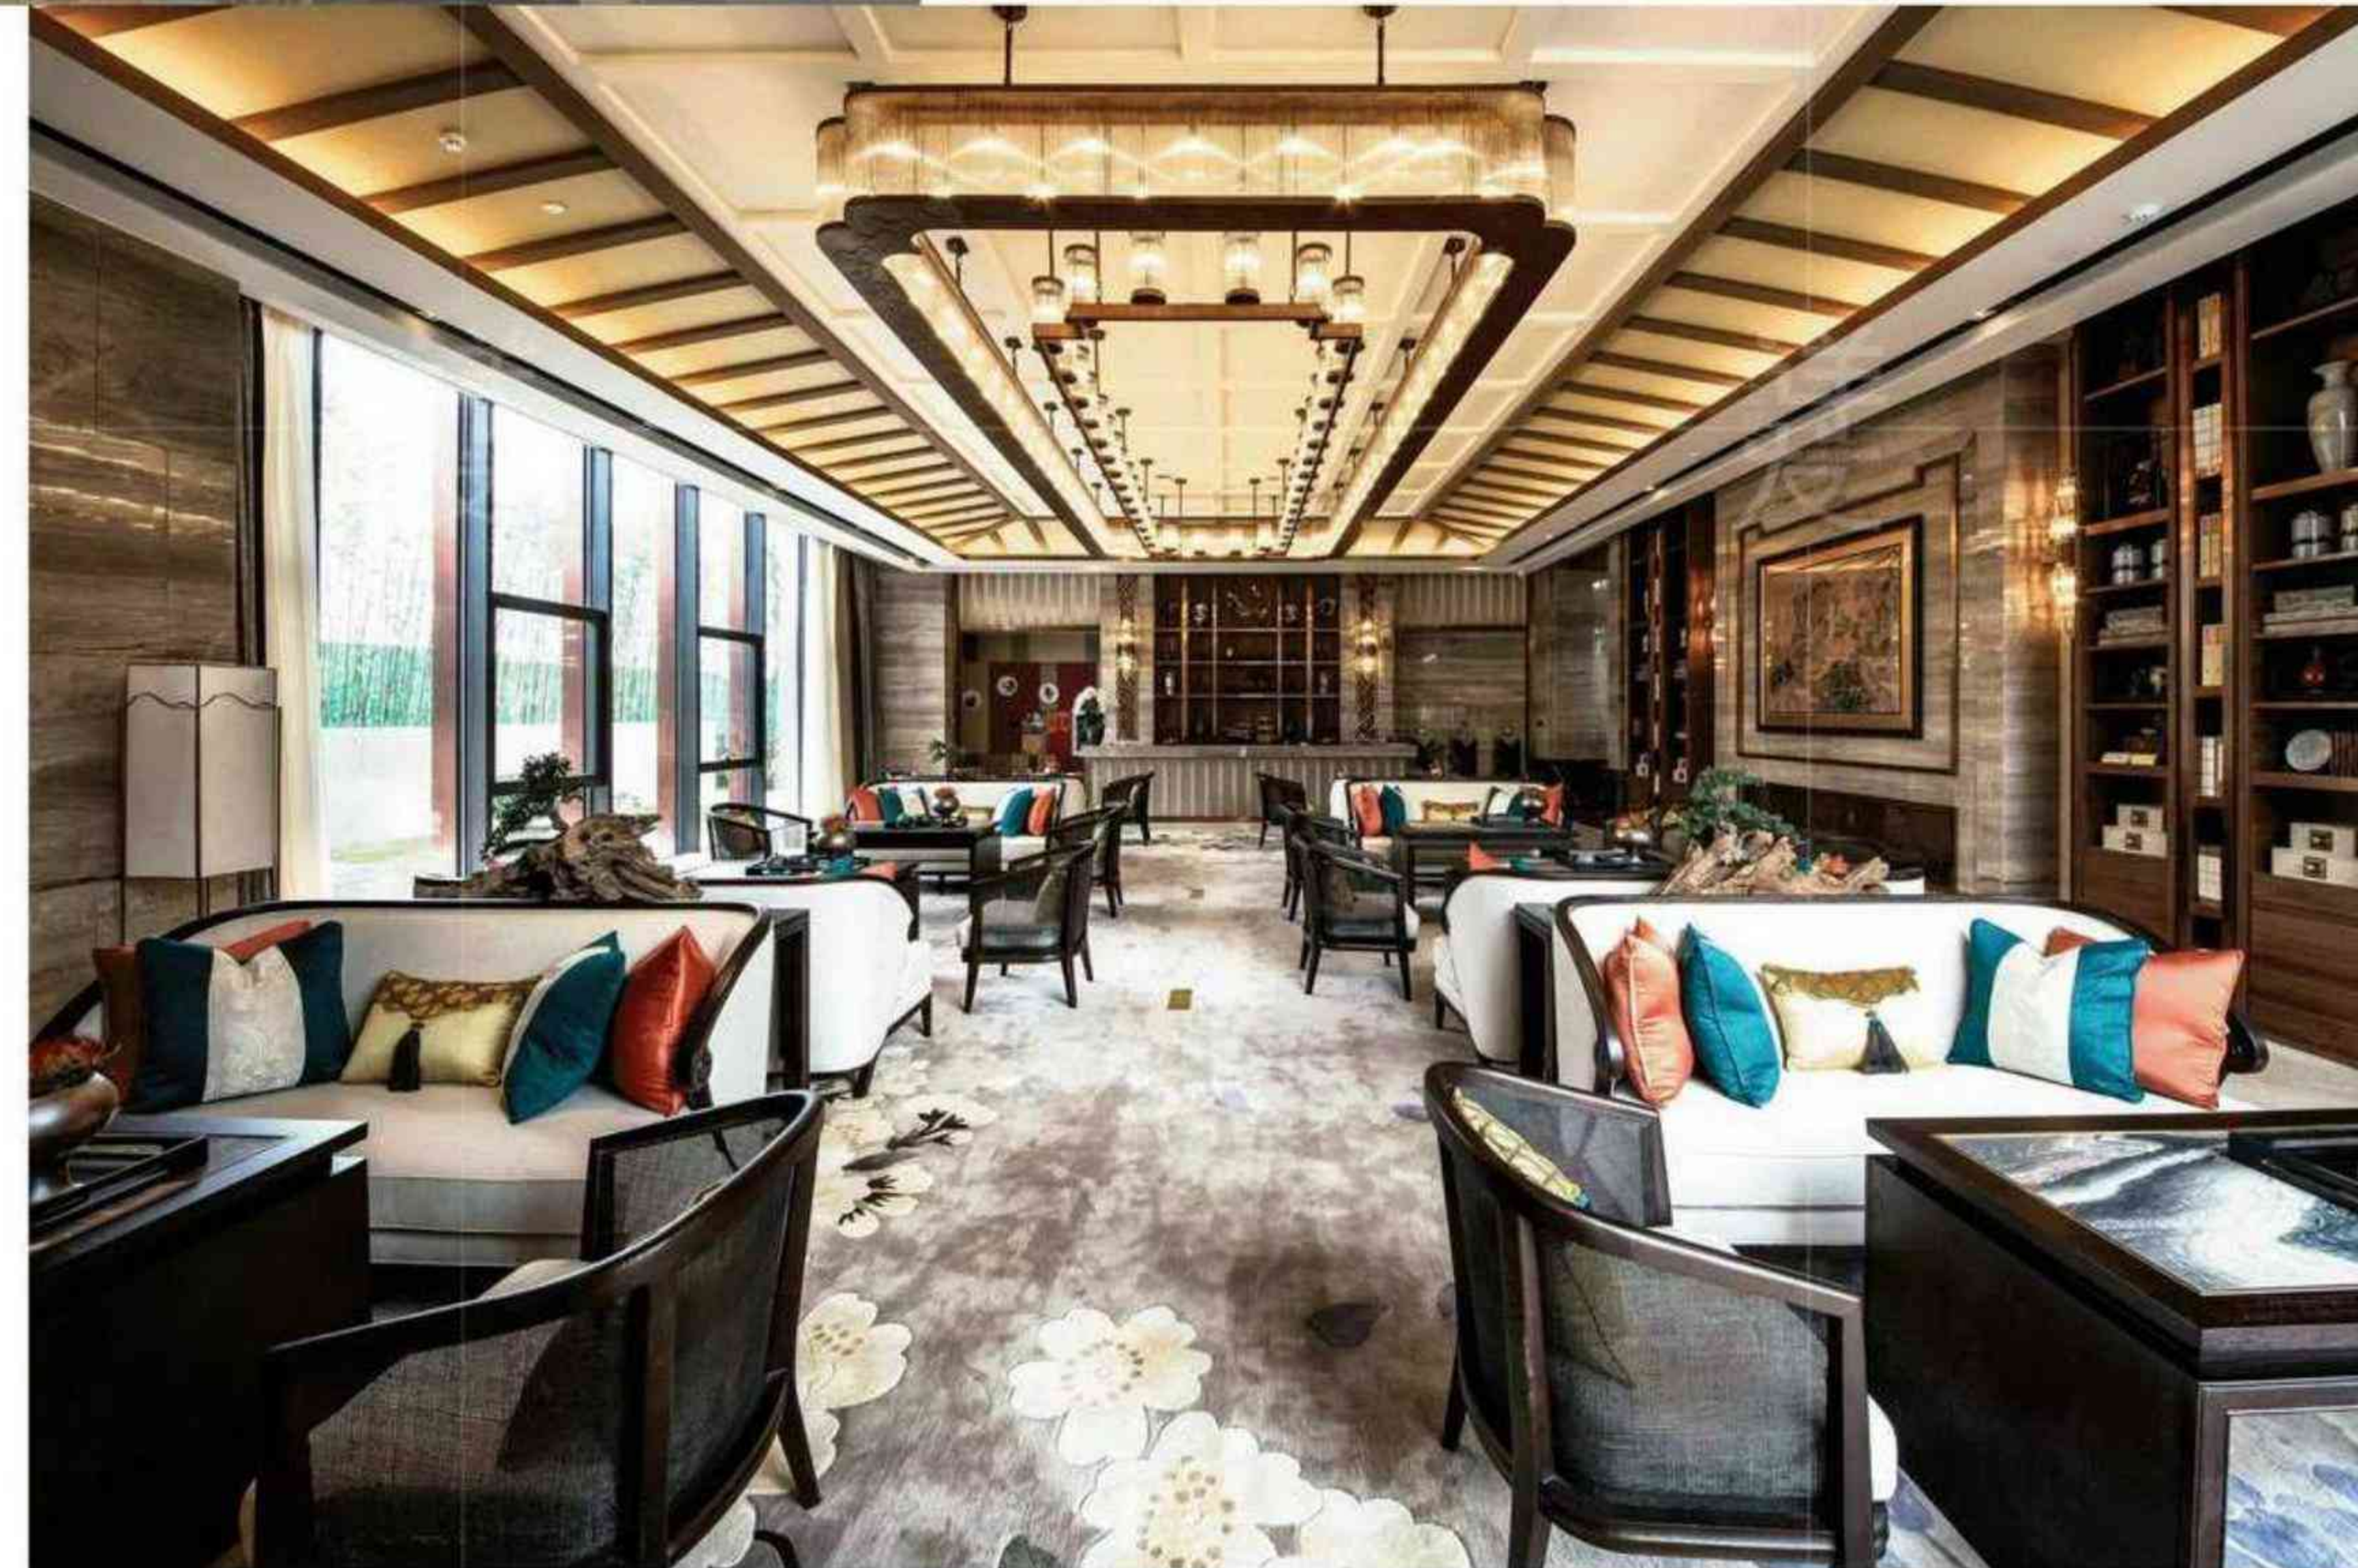

灯光设计艺术
已渐成为一种时尚艺术
它创造出令人窒息的视觉
艺术氛围，给人身心以无
比的震撼和享受