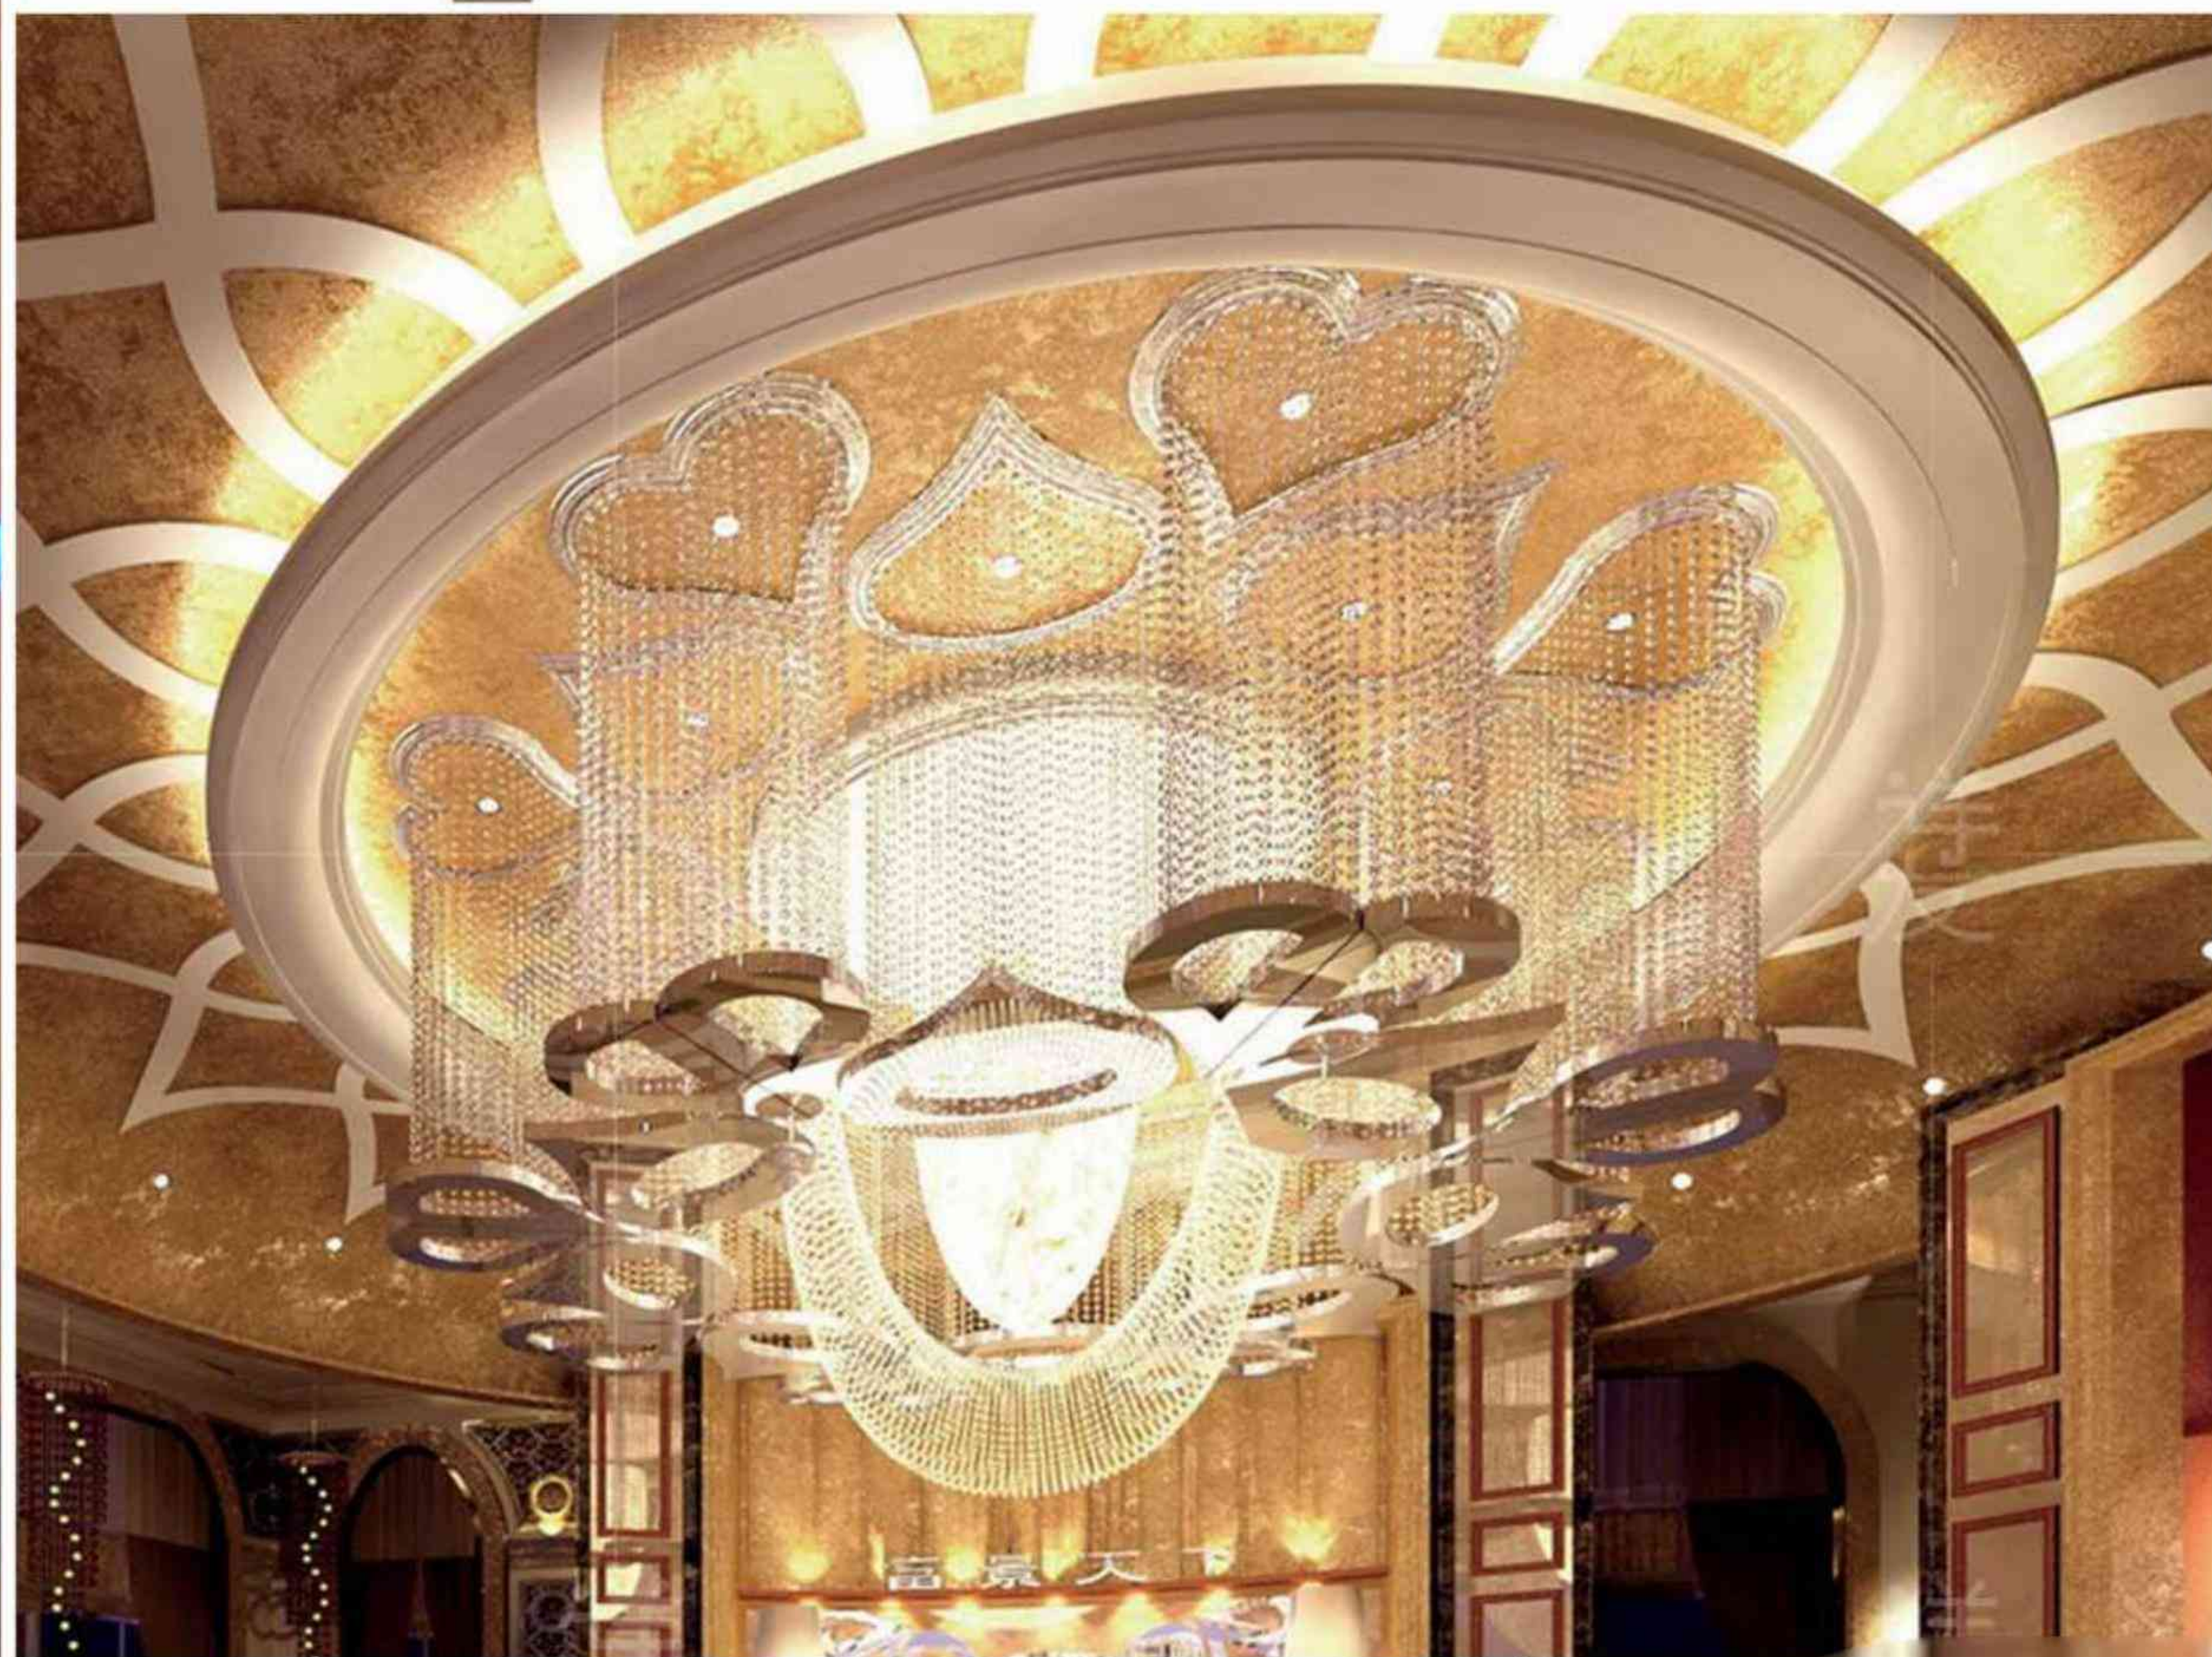

对艺术的认知则远景而凝眸，水似乎柔弱，其实最刚强。
它既能随方就圆又能决堤溃防，在温柔平静中隐伏着澎湃热情。

纵然世界嘈杂，美好依然是生活的信仰。在历史与现在的辉映之下，
时尚繁华、格调意蕴、生活理念和美学价值都已经成为一种文化。

EXPLORE & SEEK

设计师曾表达：探索和寻求、令人激动的旅程与舒适豪华的个人空间之间精确的平衡，是一个令人兴奋的历程。正是带此想法并付诸设计，才创造出令人惊叹的私人空间。