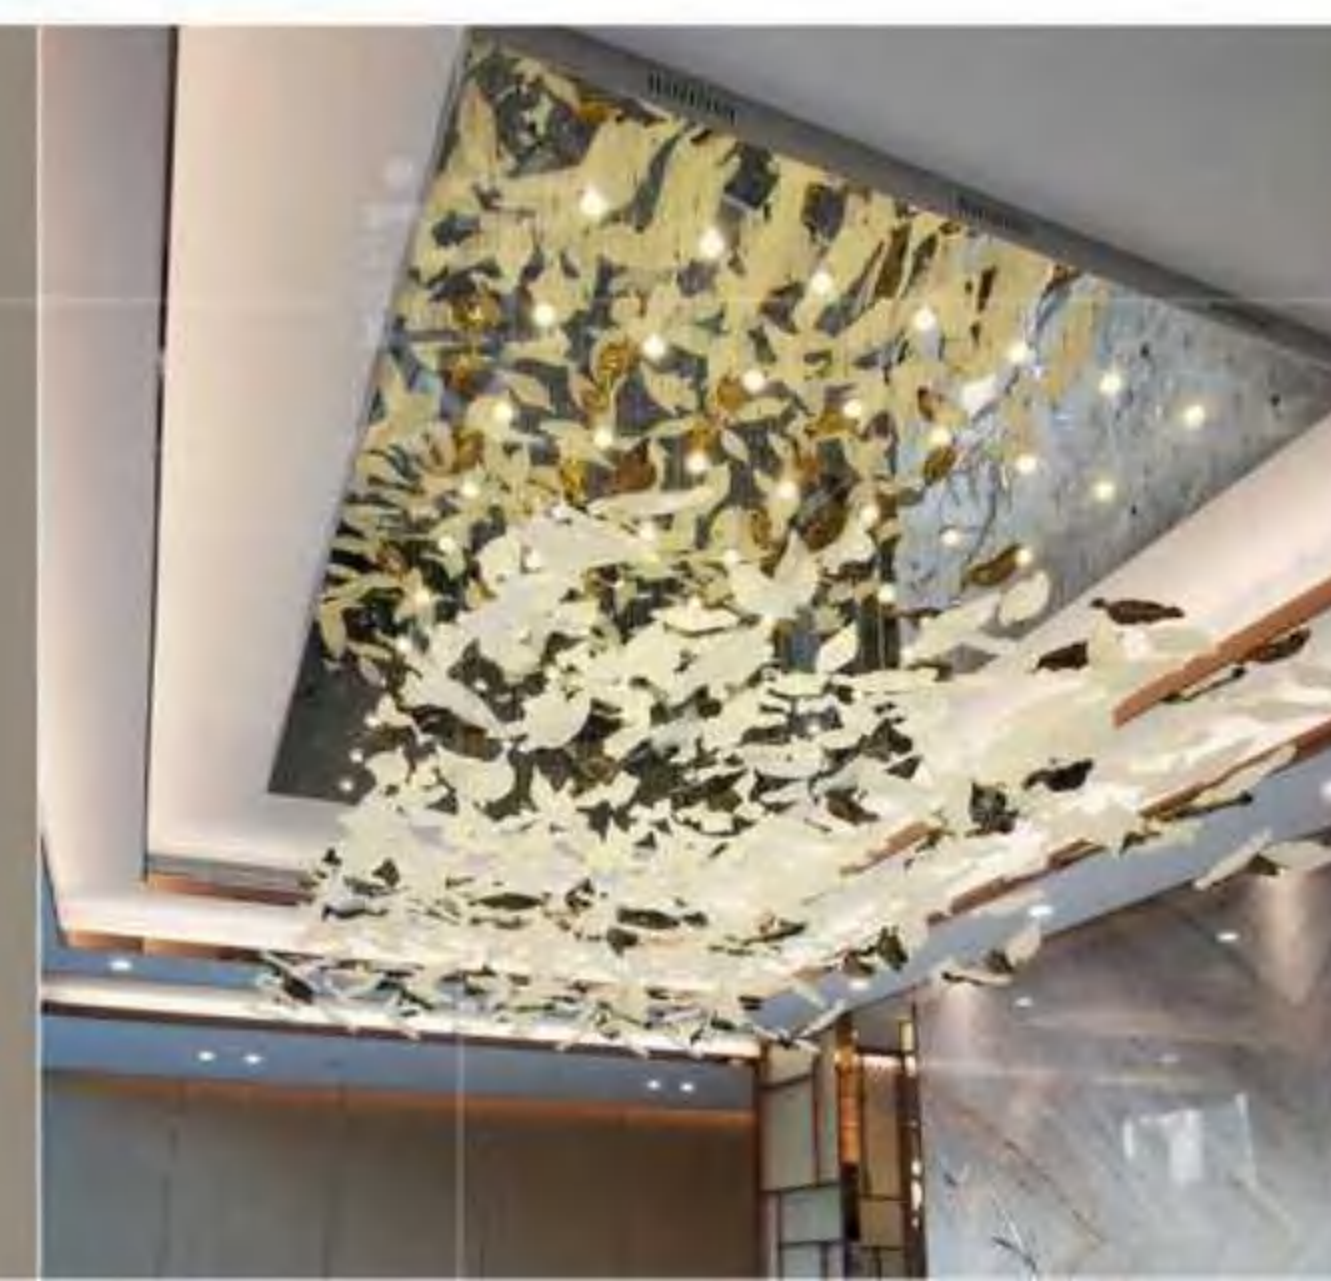

LIGHT CULTURE

在“暗”的物理和灯饰文化环境下的审美，粗糙原质的材料表面和长时间使用带来的损耗和光泽在这样的环境下能达到非常微妙的审美境界。

The aesthetics in the "dark" physical and cultural environment, the rough surface of the material and the loss and luster brought about by long-term use can achieve a very subtle aesthetic realm in such an environment.

制，充分发挥其光辉和色彩的作用，采用透射、反射、