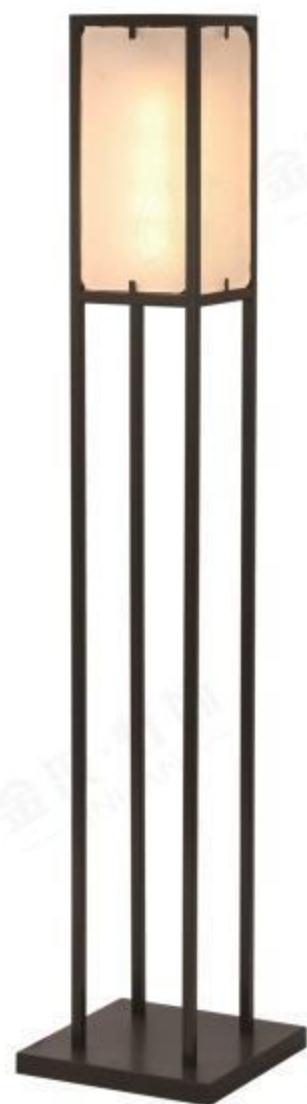

颜色Colour: 冬瓜白+喷色 (4655C)

材质Material: 优质钢材+铝+亚克力

**JHFL51927-1**

尺寸Size: D350\*H1650  
光源Bulb: LED E27 4W 2700K  
颜色Colour: 拉丝枪黑封亮油  
材质Material: 不锈钢+布艺

**JHTL51551-1**

尺寸Size: L300\*W220\*H420  
光源Bulb: E27  
颜色Colour: 拉丝枪黑半哑油  
材质Material: 不锈钢+布艺