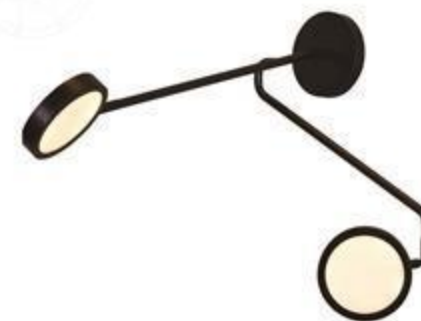

JHW52005-H390
尺寸Size: W104*E204*H390MM
光源Bulb: E14 LED L225
颜色Colour: 拉丝枪黑半哑油
材质Material: 不锈钢+玻璃

JHW51792-2

尺寸Size: L570*W387*H475
光源Bulb: LED 2700K
颜色Colour: 哑光黑
材质Material: 优质钢材+亚克力