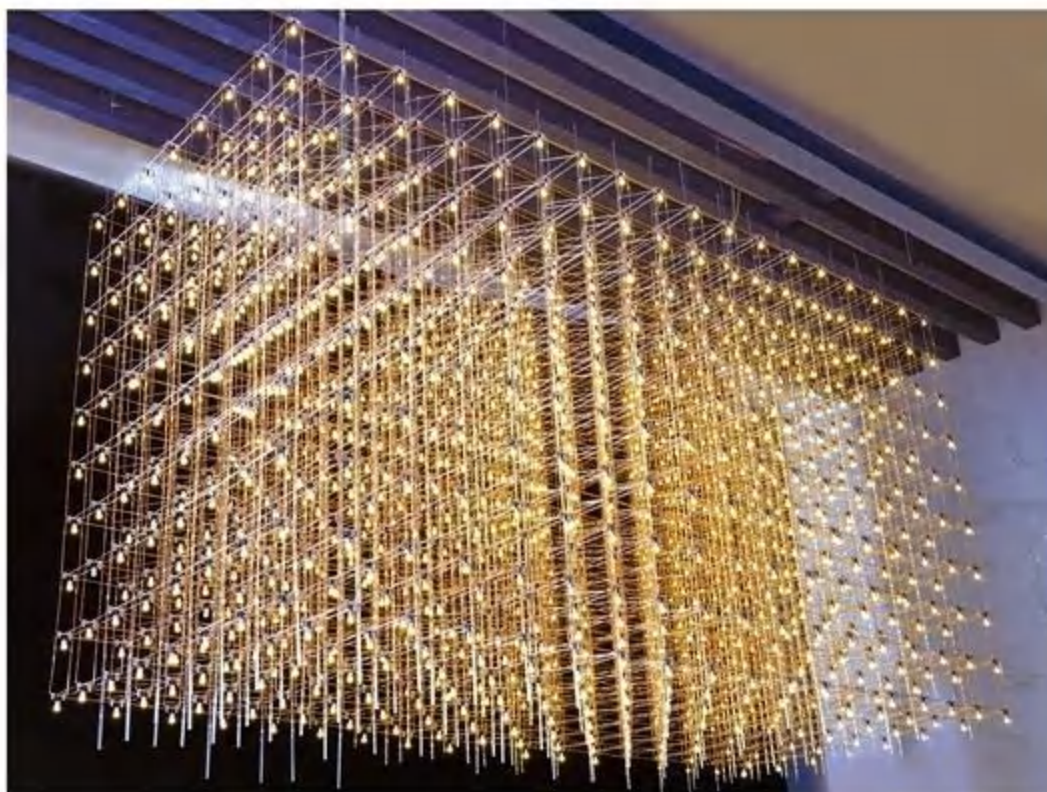

JH13365-B

尺寸Size: 2850*1150*1500mm(含光源驱动)

光源Bulb: G4

颜色Colour: 镜面玫瑰金

材质Material: 不锈钢+优质亚克力