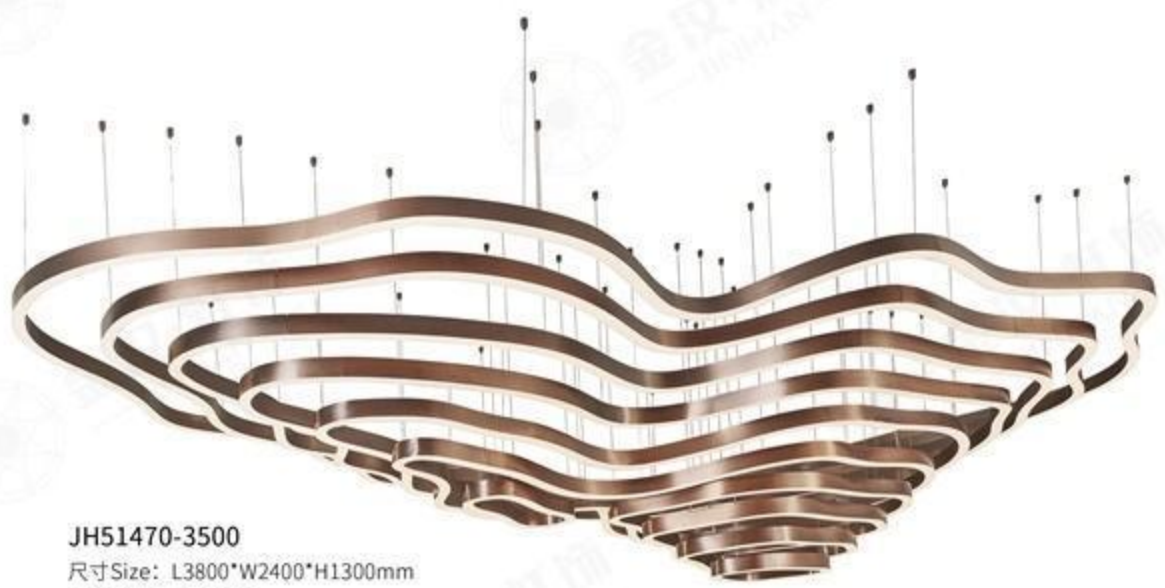

JH51470-3500

尺寸Size: L3800*W2400*H1300mm

光源Bulb: LED灯带

颜色Colour: 拉丝青古铜

材质Material: 不锈钢+亚克力