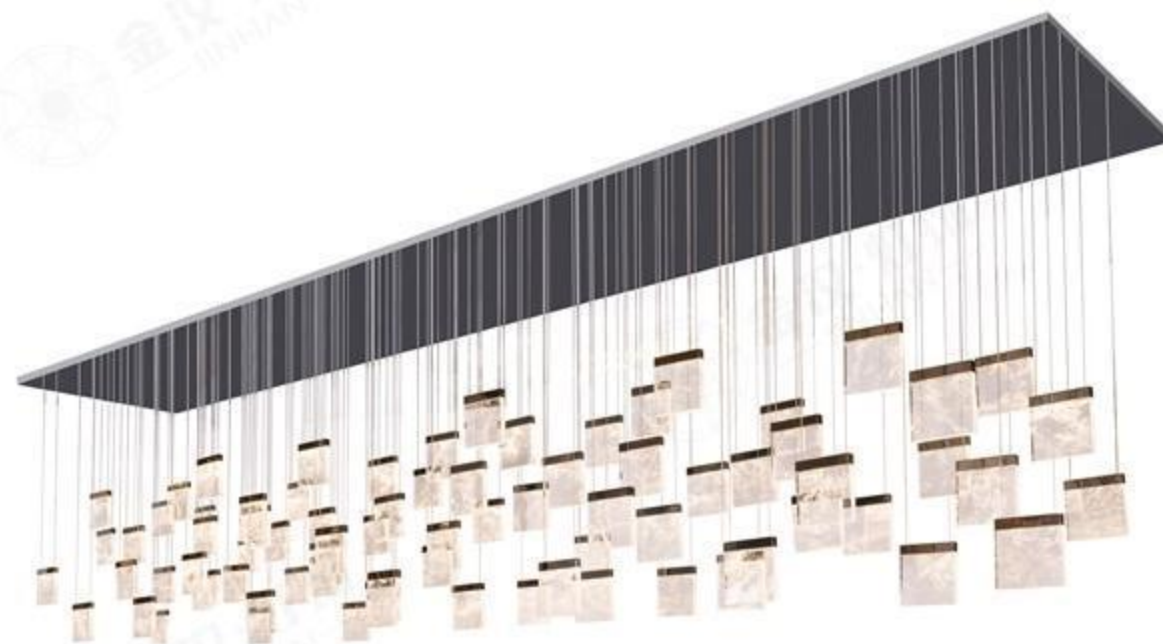

JH51451

尺寸Size: L4600*W800*H1600mm
光源Bulb: LED软带
颜色Colour: 镜面枪黑
材质Material: 不锈钢+水晶