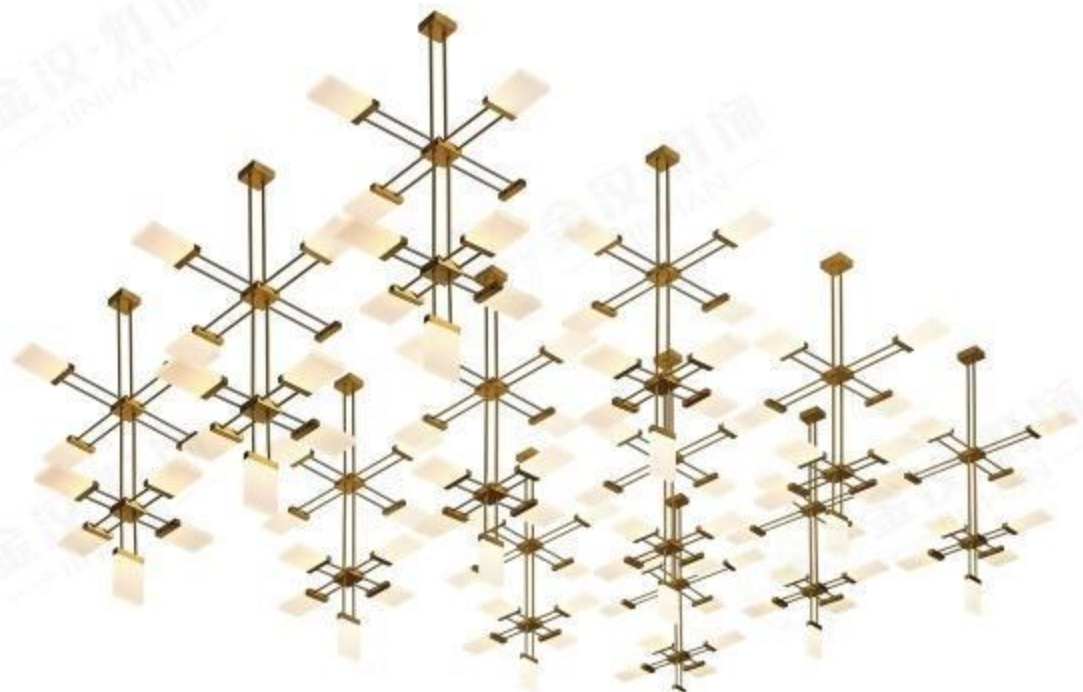

JH51708-9 (单组)

尺寸Size: L800*W800*H1200mm

光源Bulb: LED灯条 180珠/米 3000K L100

颜色Colour: 真空拉丝钛金

材质Material: 不锈钢+亚克力

JH51708-108 (12组)

尺寸Size: L3650*W2600*H1200mm

光源Bulb: LED灯条 180珠/米 3000K L100

颜色Colour: 真空拉丝钛金

材质Material: 不锈钢+亚克力