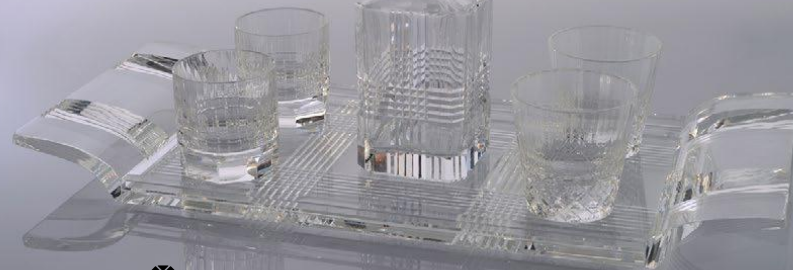

Model: JP-1030-CL 盛酒器
Size: L90*W90*H215mm