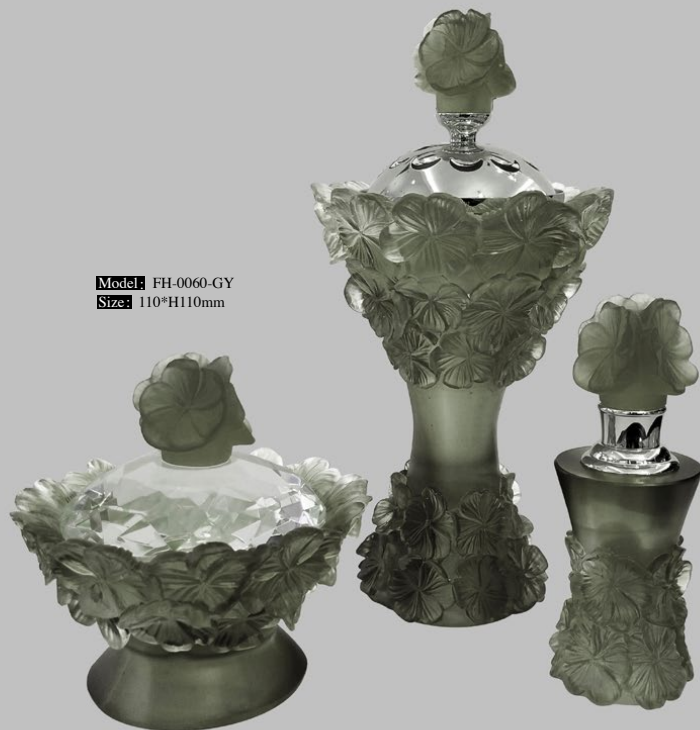

Model: FH-0060-GRN
Size: 110*H110mm

Model: PE-0060-GRN
Size: 47*H128mm

香水系列

Model: XL-0060-GY
Size: 110*H220mm

Model: FH-0060-GY
Size: 110*H110mm

Model: PE-0060-GY
Size: 47*H128mm

Decorating life, Renewing beauty