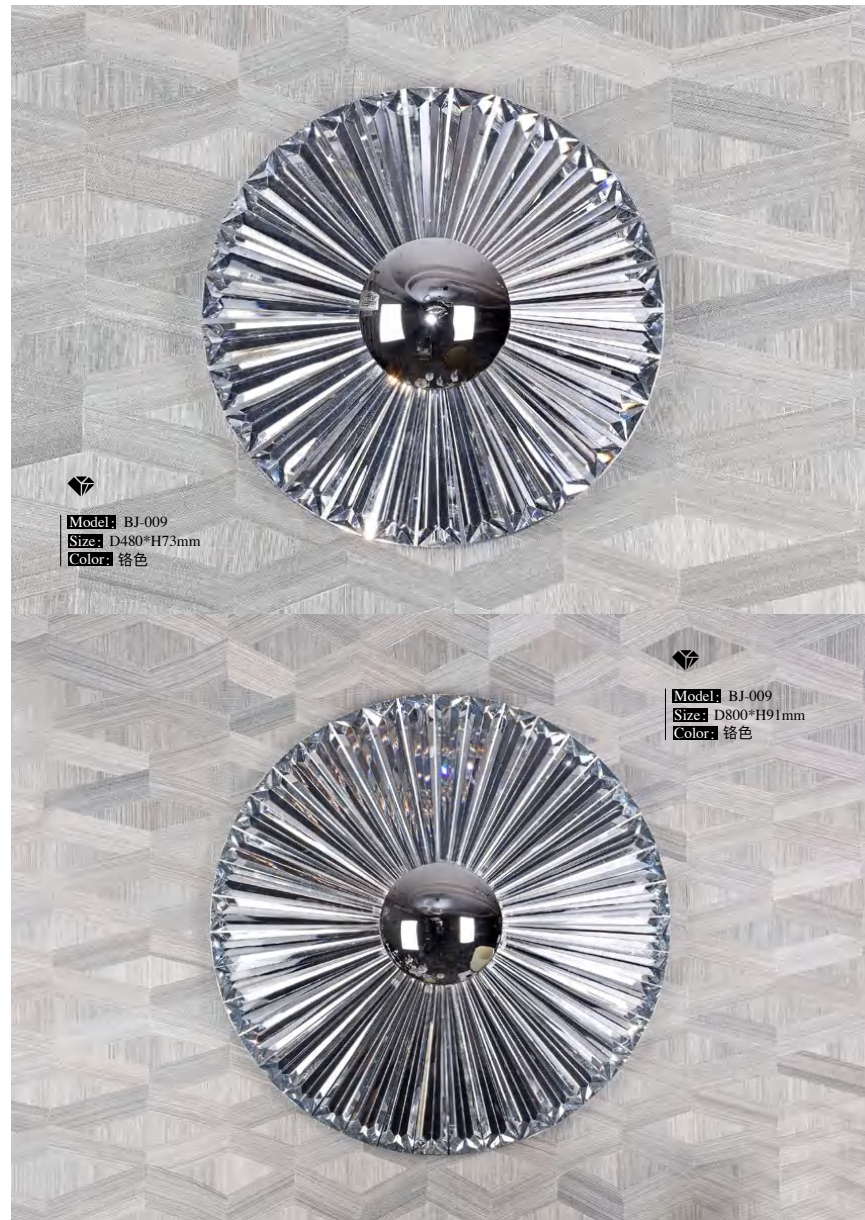

Model: YT60295-2B
Size: 145*88*400mm
Color: 淡金色

Model: YT60297-1D
Size: 1250*90*90mm
Color: 铬色

Model: YT60297-1D
Size: 950*90*90mm
Color: 铬色

壁镜系列

壁镜系列

Model: BJ-015
Size: D800*H75mm
Color: 铬色

Model: BJ-009
Size: D480*H73mm
Color: 铬色