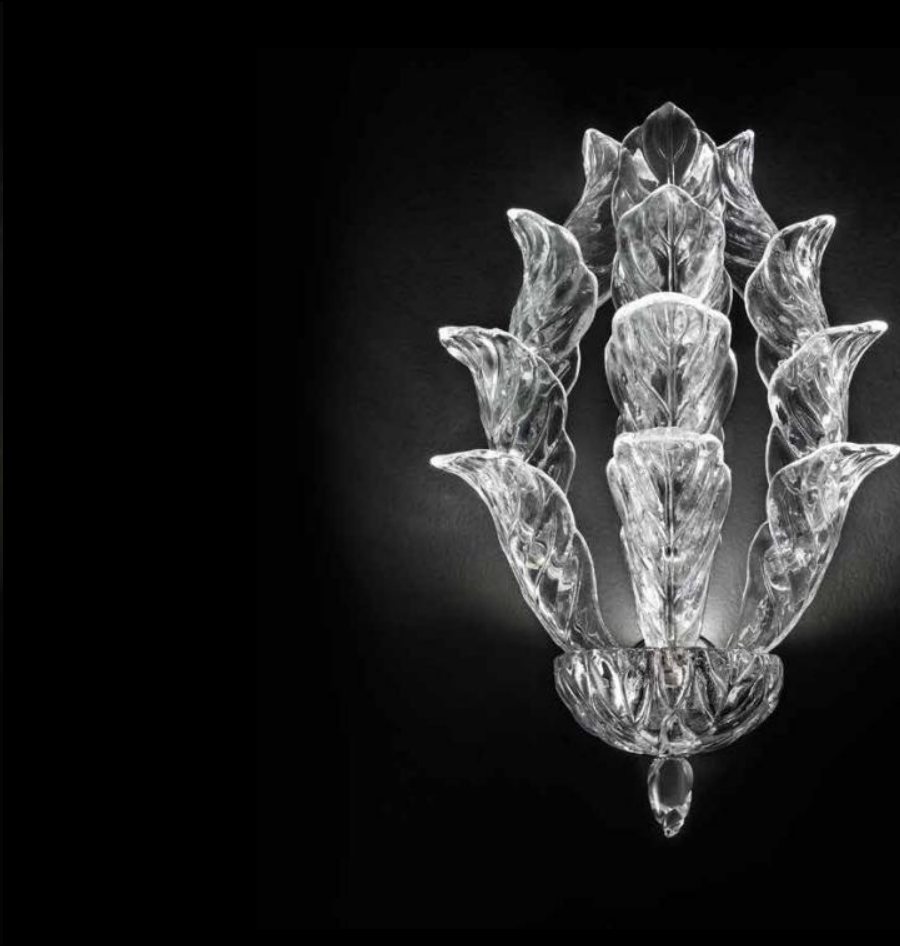

材质：优质合金电镀+意大利手工艺术玻璃

W71819S清光
玻璃颜色：清光/金色/干邑
尺寸：L25*W15*H38 CM
灯头数量：E14*1
材质：优质合金电镀+意大利手工艺术玻璃

W71819L清光
玻璃颜色：清光/金色/干邑
尺寸：L38*W23*H56 CM
灯头数量：E14*4*40W
材质：优质合金电镀+意大利手工艺术玻璃

W71819-3S清光
玻璃颜色：清光/金色/干邑
尺寸：L38*W23*H46 CM
灯头数量：G9*3
材质：优质合金电镀+意大利手工艺术玻璃