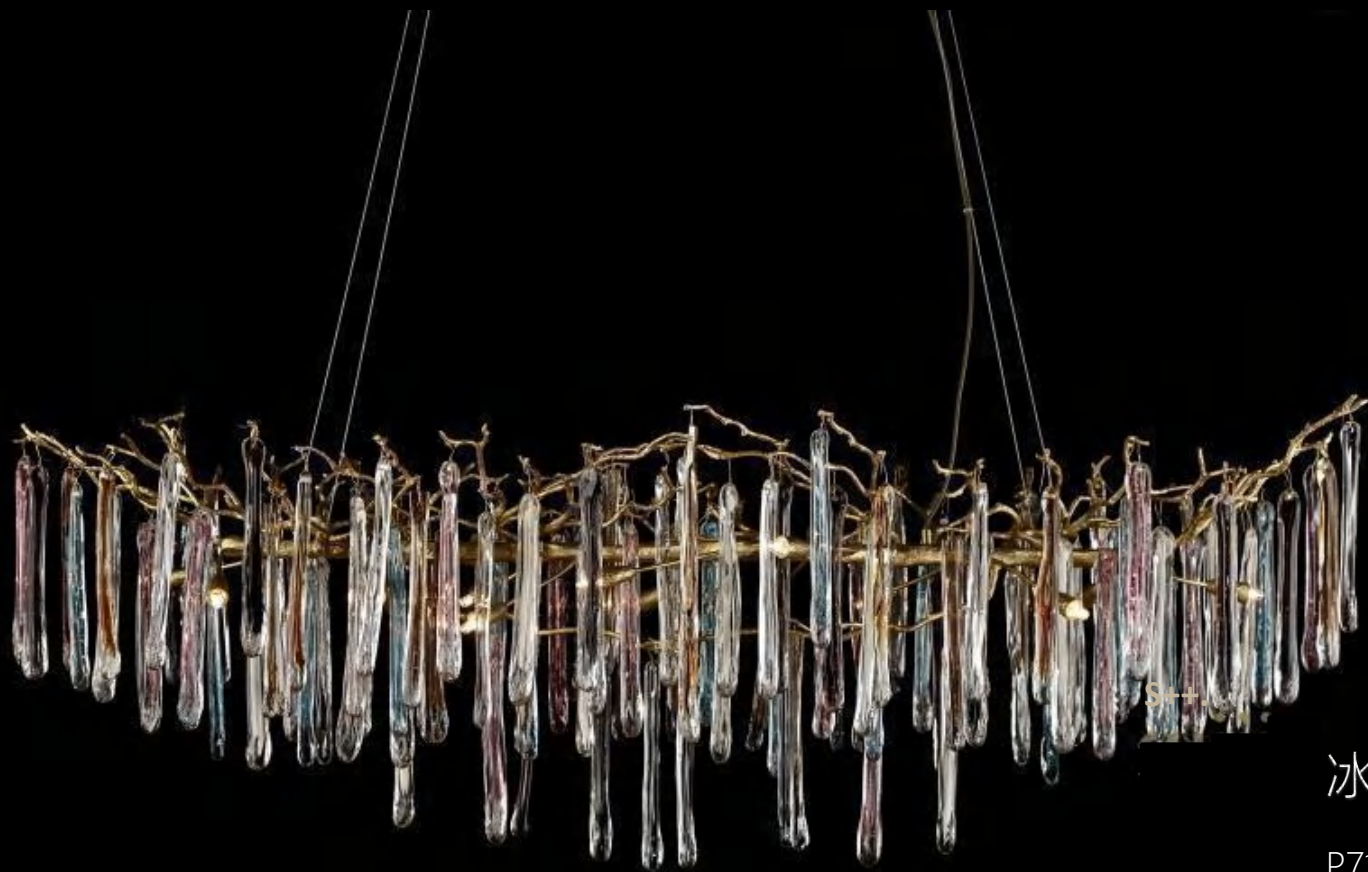

冰川恋歌

P71639-1800长 彩色

玻璃颜色：彩色

尺寸：L180*W60*H180 CM (含吊线)

灯头数量：G9*14

材质：手工脱蜡铜+意大利手工艺术玻璃