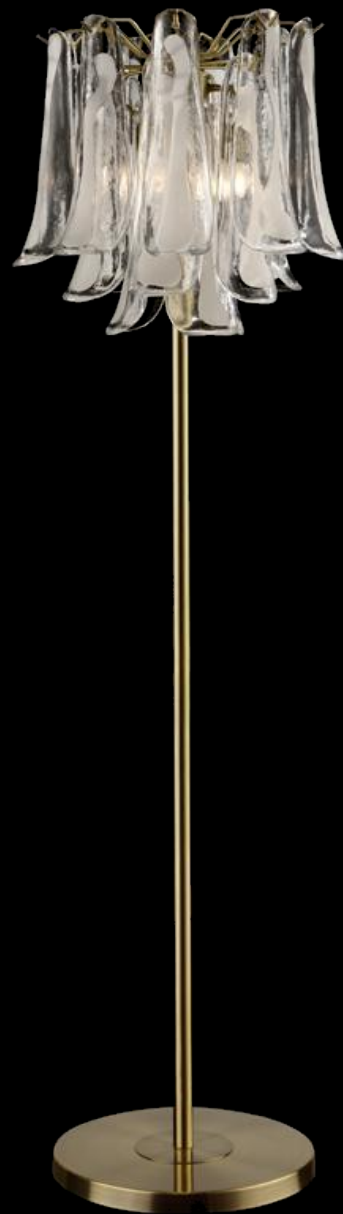

F71507奶白

玻璃颜色：奶白/玫红/金色

尺寸：Φ50*H165 CM

灯头数量：E14*9

材质：优质合金电镀+意大利手工艺术玻璃