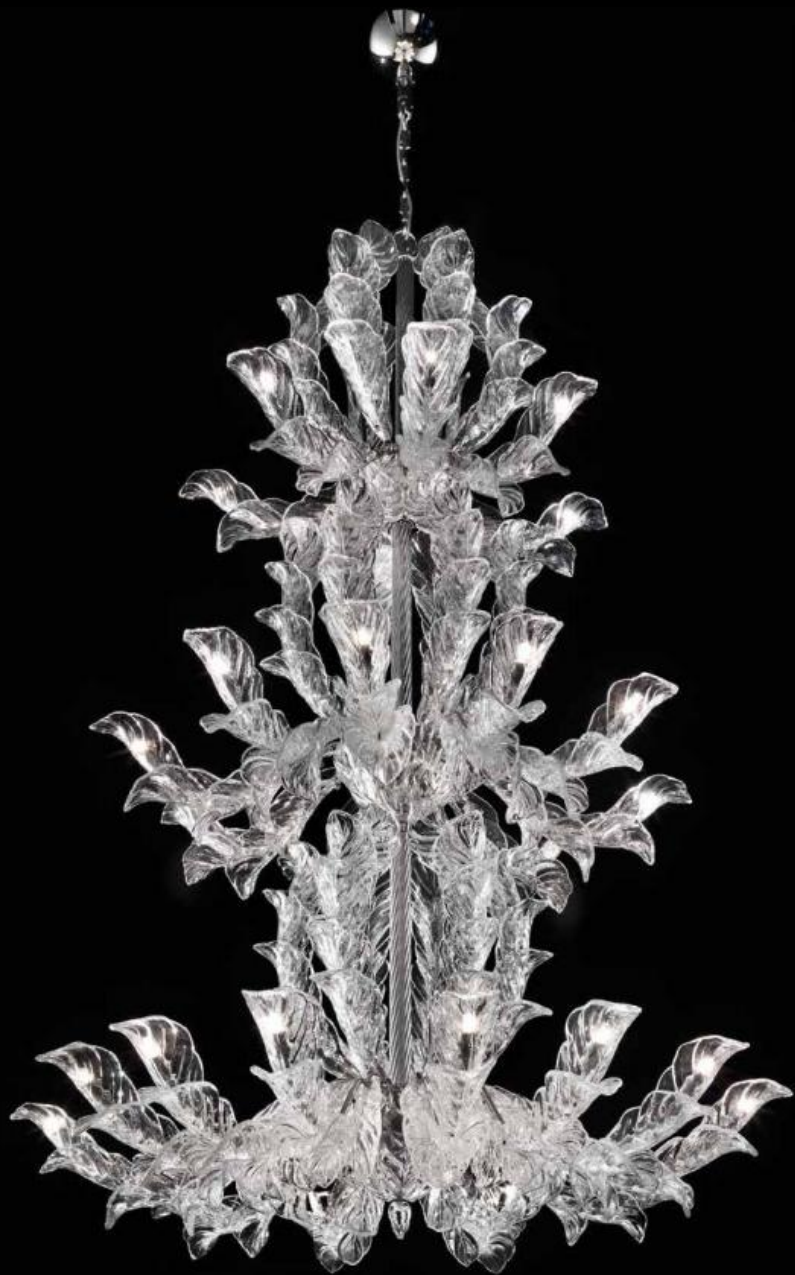

初恋

P71819-12+15+18清光

玻璃颜色：清光/金色/干邑

尺寸：Φ130*H190 CM

灯头数量：G9*45

材质：优质合金电镀+意大利手工艺术玻璃