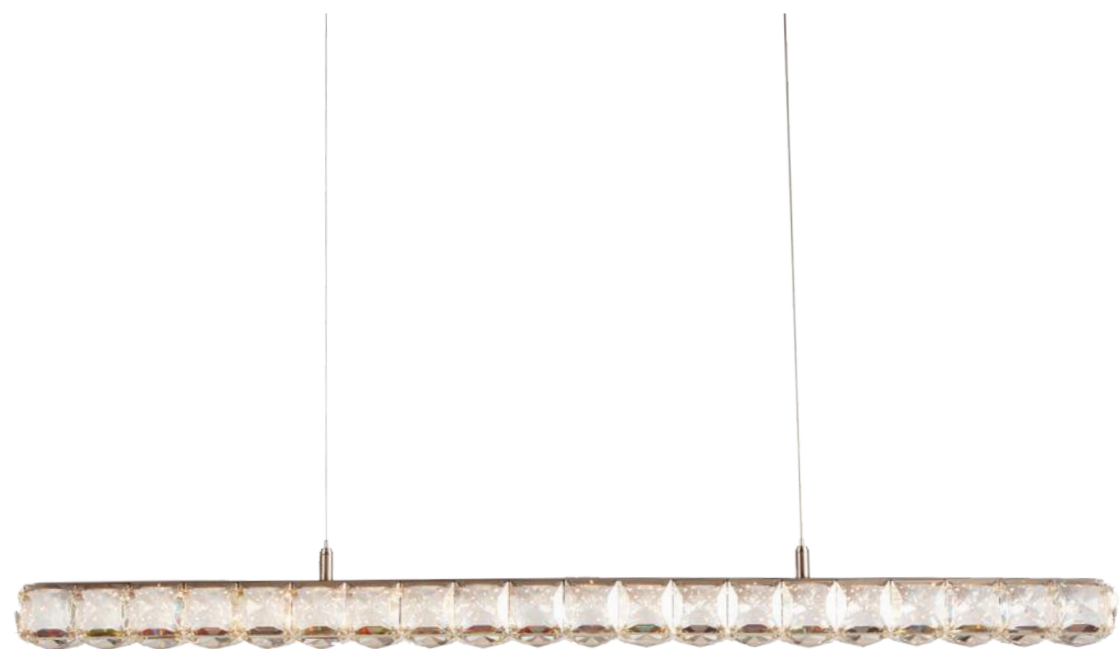

P41

CHERRY TREE
ACCOMPANY YOU INTO THE
ROMANTIC SPRING

CHERRY TREE

水晶樱花花瓣造型似春天散落人间的天使
纯净透彻，唯美而淡雅
细长花枝由一颗颗精致小巧的水晶组成，既奢华娇艳又浪漫

9286樱花树 - SIZE: W850*H750

SIZE: W530*H550

SIZE: W850*H750 W1650*H1450

SIZE: W350*H550*E180
W450*H820*E220
W750*H1000*E200

STARRY SKY
EXPLORE THE PLANET AND
GO TO THE FUTURE

STARRY SKY

直面感受到水晶纯粹、透彻的品质
流畅的切割面异常出彩，卓越不凡的设计，赋予空间生命力
让艺术真正落入生活里

9287星空 - SIZE: D700*灯体H330
MATERIAL: 不锈钢+铬色+国产A级水晶

SIZE: D500*H240
D700*H330
D900*H400
D1200*H520

SIZE: L1200*W400*H240

DIAMOND
TIME FLIES, BUT
ROMANCE LASTS FOREVER

DIAMOND

简单，并非舍弃一切
而是深知自己所念所想之后的取舍有度
极致体现对生活的追求
即形成空间照明，亦造就奢华浪漫格调。

9288钻石 - SIZE: L1050*W80*灯灯体高60*总高可调
MATERIAL: 不锈钢+铬色+国产A级水晶

SIZE: D700*灯体H260 (总高可调)
D1030*灯体H320 (总高可调)
D1330*灯体H400 (总高可调)
L2800*W2000*灯体H900 (总高可调)

SIZE: D730+530 (总高可调)

GALAXY
BEAUTY AND HOPE FLOW
IN THE INTERSTELLAR

GALAXY

水晶有枫叶与水滴相间，给予水晶更丰富层次
五金圆环亦有多种挂法
搭配不同空间，呈现多面风貌。

9289星河 - SIZE: D700*H360
MATERIAL: 不锈钢+铬色+国产A级水晶

SIZE: D200*灯体高480*总高可调
D300*灯体高480*总高可调
D500*灯体高300*总高可调
D700*灯体高300*总高可调
D1000*灯体高300*总高可调
D1300*灯体高300*总高可调
D1500*灯体高300*总高可调