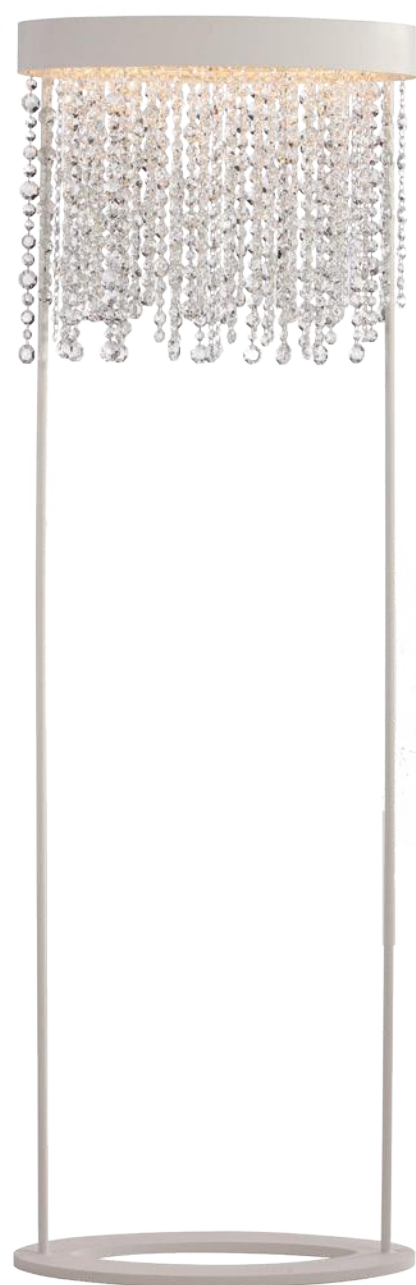

P41

CHERRY TREE
ACCOMPANY YOU INTO THE
ROMANTIC SPRING

CHERRY TREE

水晶樱花花瓣造型似春天散落人间的天使
纯净透彻，唯美而淡雅
细长花枝由一颗颗精致小巧的水晶组成，既奢华娇艳又浪漫

9286樱花树 - SIZE: W850*H750

SIZE: W530*H550

SIZE: W850*H750 W1650*H1450

SIZE: W350*H550*E180
W450*H820*E220
W750*H1000*E200

SIZE: L1050*W160*灯体H200*总高可调
L1500*W180*灯体H200*总高可调

SIZE: L350*W100*灯体H210*总高可调

SIZE: D600*灯体H200*总高可调

SIZE: D400*灯体H200*总高可调

SIZE: L550*W130*H1700 (落地灯)

SIZE: L350*W100*H450 (台灯)

THE STARS
FLICKERING IN THE NIGHT
SKY, ATTRACTING INFINITE REVERIE

THE STARS

在光的作用下，整体造型尽显朝气
更值得炫耀的是金属钢架，采用激光线切割，视觉上感受不到灯架的存在
还能多个组合成幸运草形状，增添趣味艺术。

9291星辰 - SIZE: D700*灯体H125*总高可调
MATERIAL: 不锈钢+铬色+国产A级水晶

SIZE: D700*灯体H125*总高可调
D1100*灯体H125*总高可调

SIZE: L800*W430*灯体H125*总高可调 L1000*W530*灯体H125*总高可调 L1200*W630*灯体H125*总高可调
L1400*W730*灯体H125*总高可调 L2800*W2000*灯体H950*总高可调

SIZE: L900*W170*灯体H120*总高可调
L1200*W170*灯体H120*总高可调
L1500*W260*灯体H120*总高可调

SIZE: W220*H340*E120

STAREYES
THE EYES OF THE GODDESS
EXPRESSING THE POETIC FLAVOR

STAREYES

造型由一颗颗璀璨的水晶颗粒凝集而成
宛如女神微笑而转动
的眼眸，散发着美丽动人的光芒