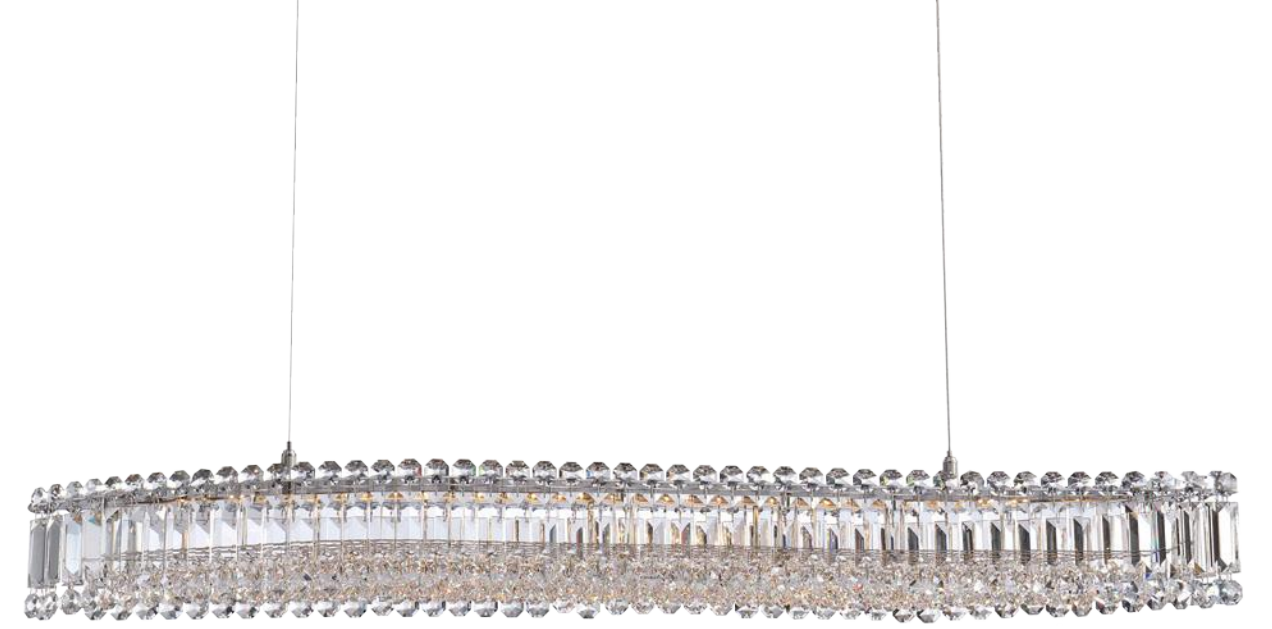

THE STARS

在光的作用下，整体造型尽显朝气
更值得炫耀的是金属钢架，采用激光线切割，视觉上感受不到灯架的存在
还能多个组合成幸运草形状，增添趣味艺术。

9291星辰 - SIZE: D700*灯体H125*总高可调
MATERIAL: 不锈钢+铬色+国产A级水晶

SIZE: D700*灯体H125*总高可调
D1100*灯体H125*总高可调

SIZE: L800*W430*灯体H125*总高可调 L1000*W530*灯体H125*总高可调 L1200*W630*灯体H125*总高可调
L1400*W730*灯体H125*总高可调 L2800*W2000*灯体H950*总高可调

SIZE: L900*W170*灯体H120*总高可调
L1200*W170*灯体H120*总高可调
L1500*W260*灯体H120*总高可调

SIZE: W220*H340*E120

STAREYES
THE EYES OF THE GODDESS
EXPRESSING THE POETIC FLAVOR

STAREYES

造型由一颗颗璀璨的水晶颗粒凝集而成
宛如女神微笑而转动
的眼眸，散发着美丽动人的光芒