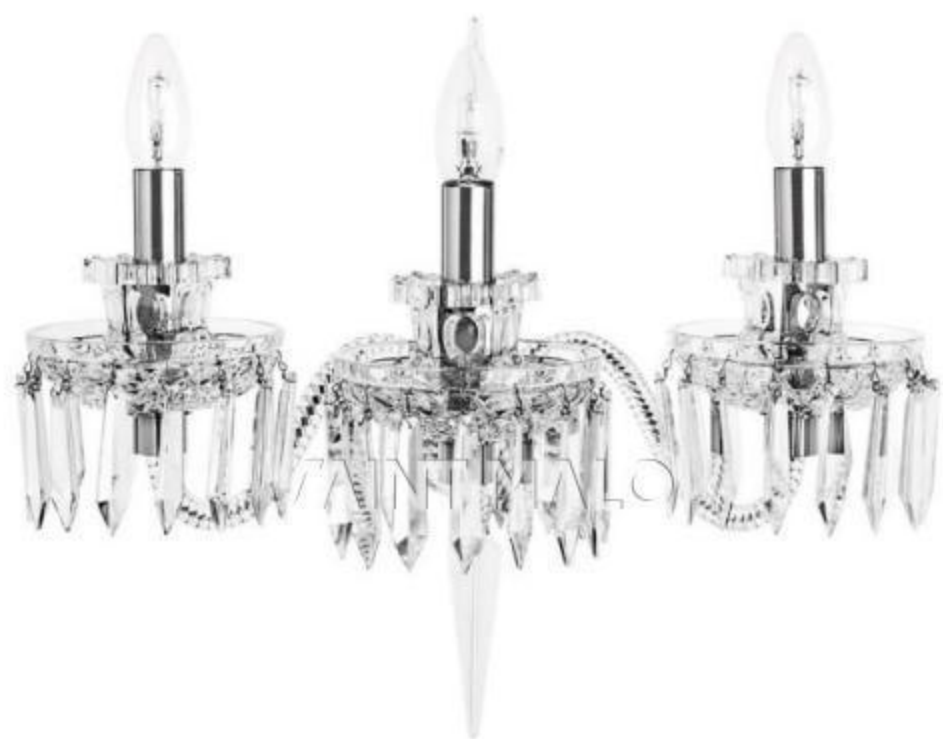

1-light wall lamp  
H385 W135 mm  
1×40W E14  
Chrome+clear

**LUC-W122A | ST.MALO**

2-light wall lamp  
H380 W420 mm  
2×40W E14  
Chrome+clear

**LUC-W122B | ST.MALO**

2-light wall lamp  
H420 W420 mm  
2×40W E14  
Chrome+clear