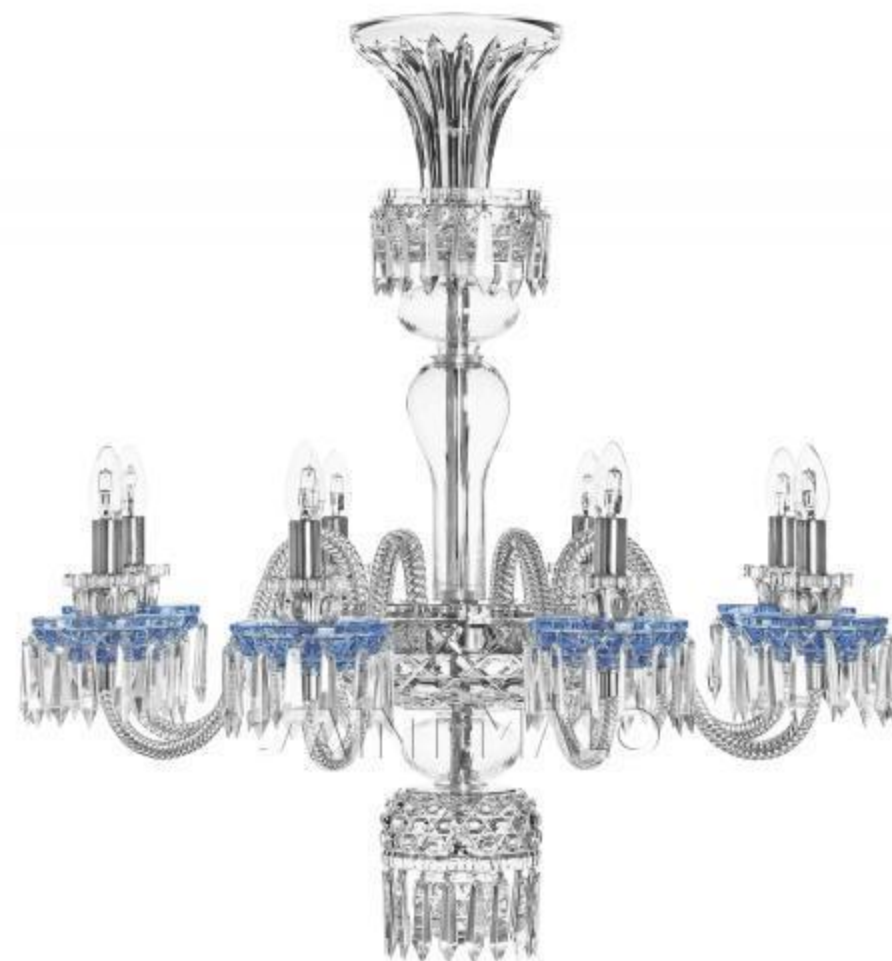

**LUC-L128A | ST.MALO**

8-light chandelier  
H820 D820 mm  
8×40W E14  
Chrome+clear

**LUC-L128B | ST.MALO**

8-light chandelier  
H820 D820 mm  
8×40W E14  
Chrome+clear

**LUC-L128A | ST.MALO**

8-light chandelier  
H820 D820 mm  
8×40W E14  
Chrome+clear and grey