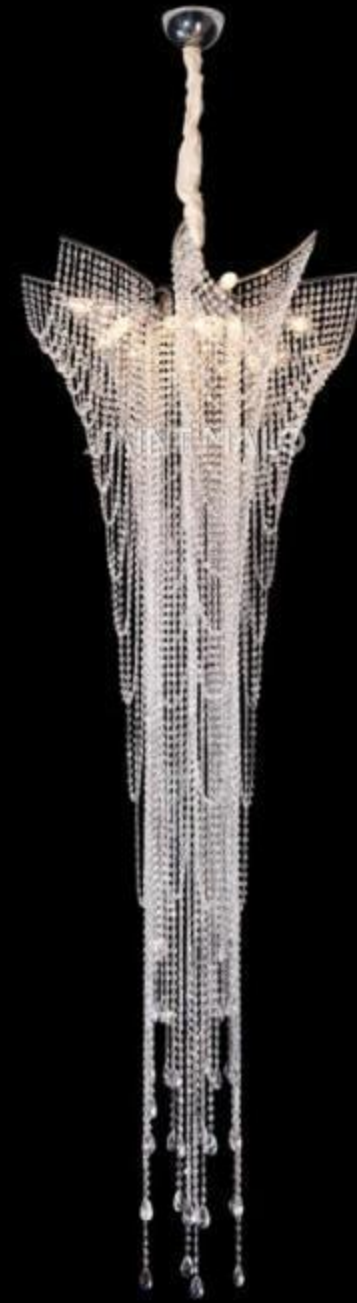

20955-820 | ST.MALO

12-light pendant
H2300 D820 mm
12x40W E14 4xGU10
Chrome