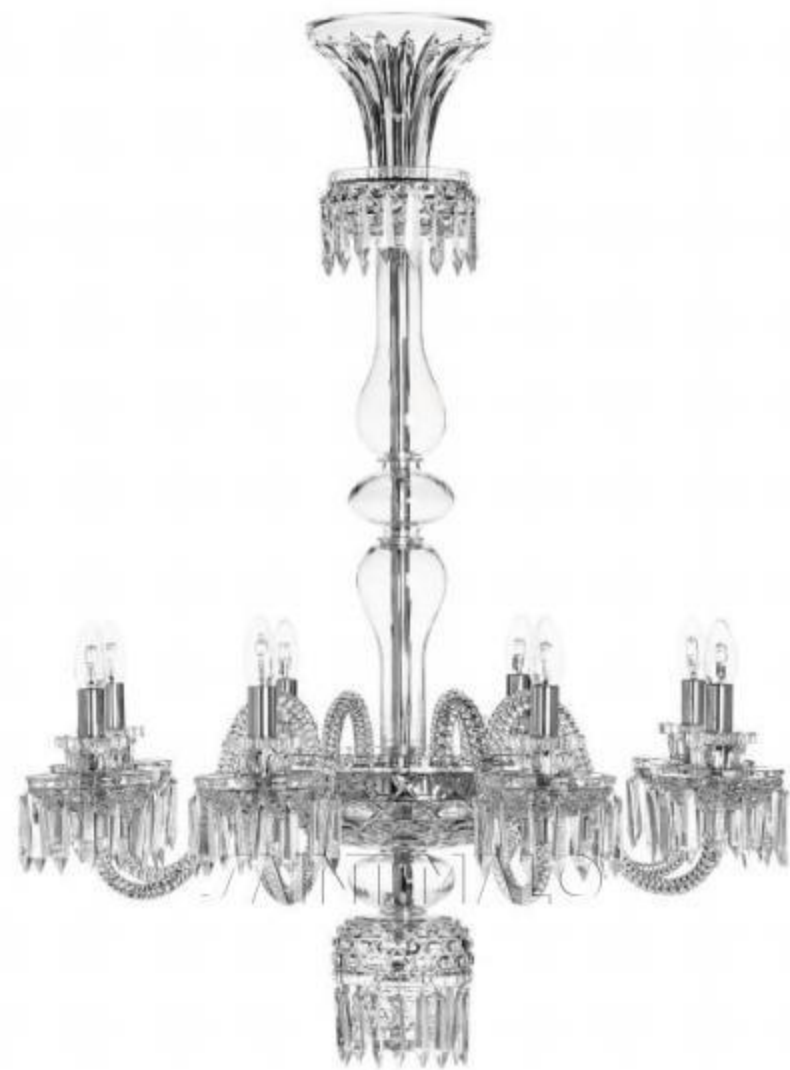

LUC-HL128A | ST.MALO

8-light high chandelier
H1100 D820 mm
8×40W E14
Chrome+clear