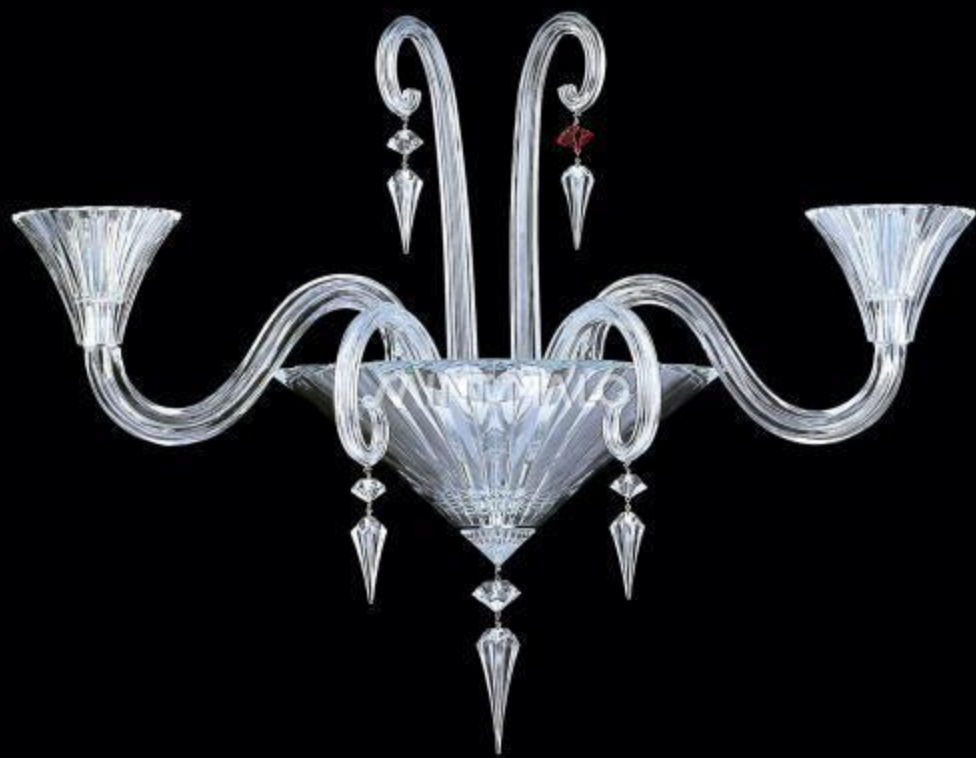

**BKH-L1242 | ST.MALO**

65-light chandelier  
H2700 D1320 mm  
65×25W G9  
Chrome

**BKY-D150 | ST.MALO**

1-light pendant  
H110 W150 mm  
1×40W G9  
Chrome+clear

**BKY-D251 | ST.MALO**

1-light pendant  
H180 W251 mm  
1×40W G9  
Chrome+clear