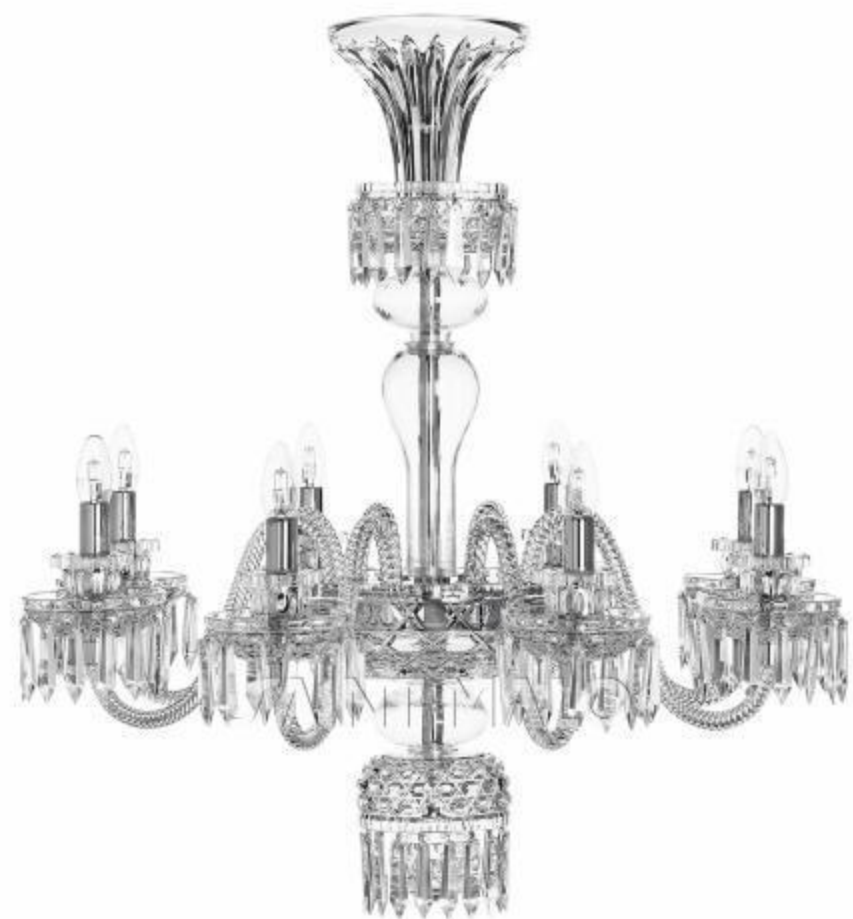

**LQ-W252 | ST.MALO**

1-light walllamp  
H252 W252 mm  
1×40W E14  
Chrome+clear

**LUC-L126A | ST.MALO**

6-light chandelier  
H820 D700 mm  
6×40W E14  
Chrome+clear

**LUC-L126B | ST.MALO**

6-light chandelier  
H820 D700 mm  
6×40W E14  
Chrome+clear