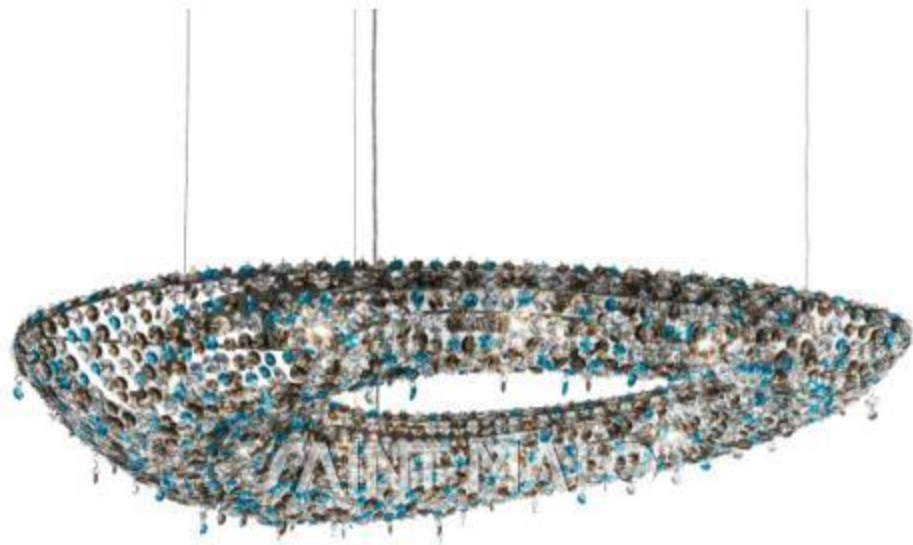

MH-620 | ST.MALO

8-light pendant
L620 W350 H200 mm
8x40W G9
Chrome+clear and color