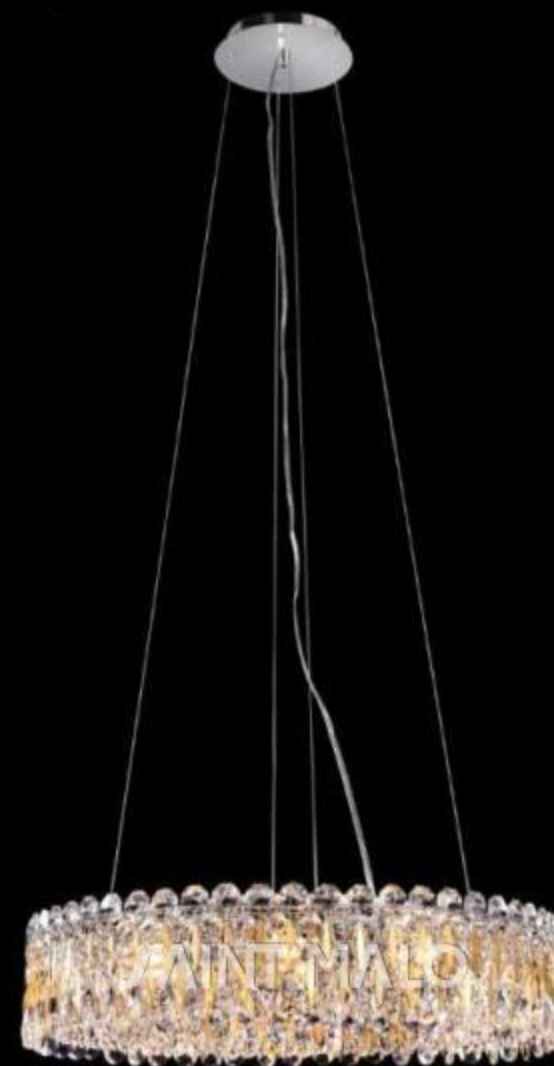

8366-510 | ST.MALO

8-light pendant
H140 D510 mm
8×40W E14
Chrome+antique gold