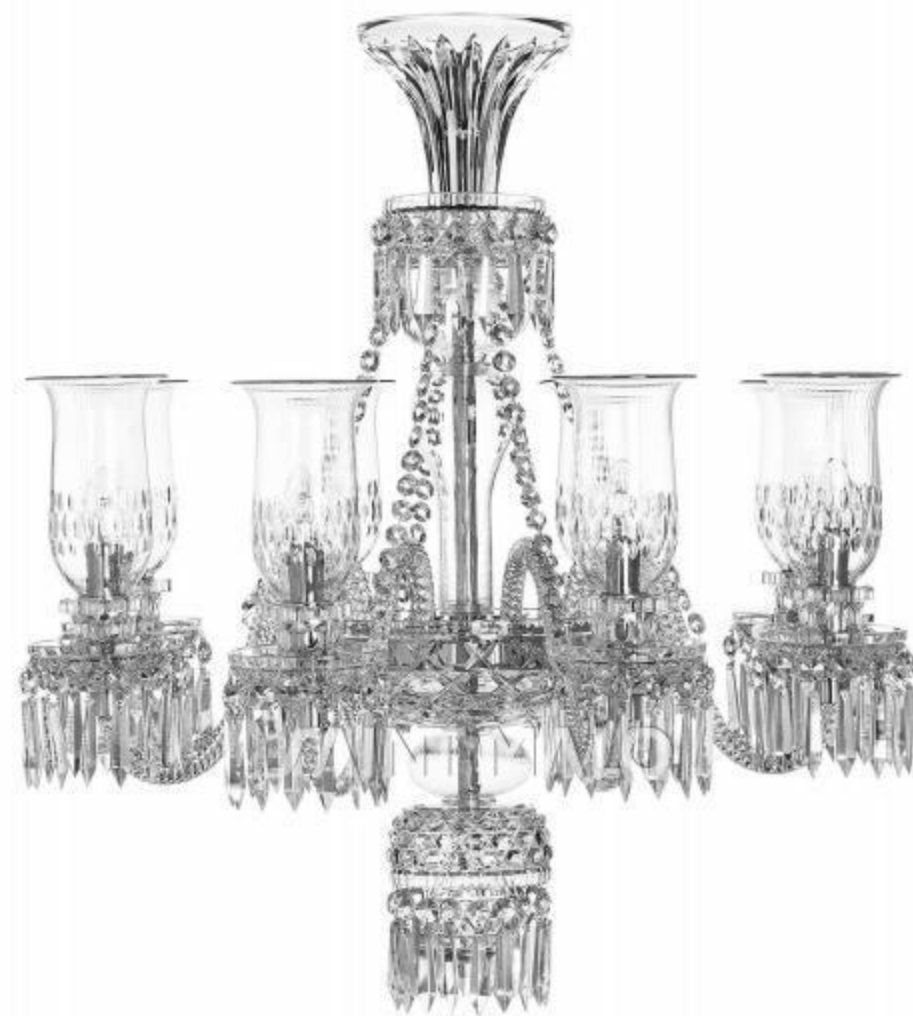

LUC-L128B | ST.MALO

8-light chandelier
H820 D820 mm
8×40W E14
Chrome+clear