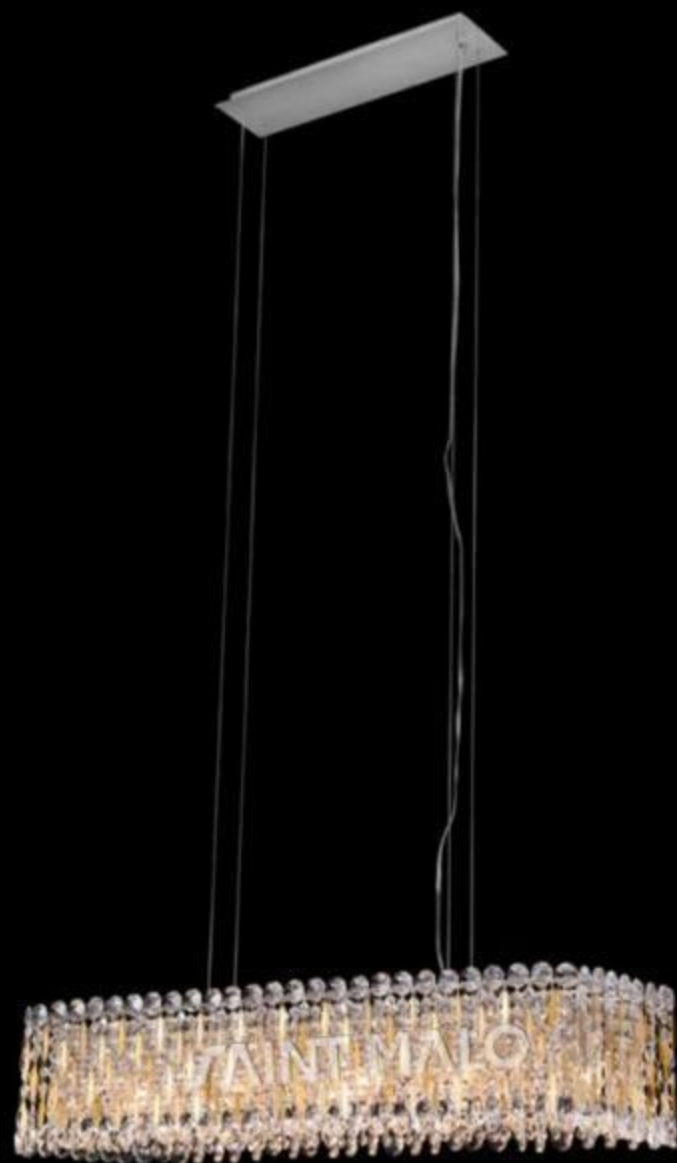

8366-930x300 | ST.MALO

13-light pendant
L930 W300 H200 mm
13x40W E14
Chrome+antique gold