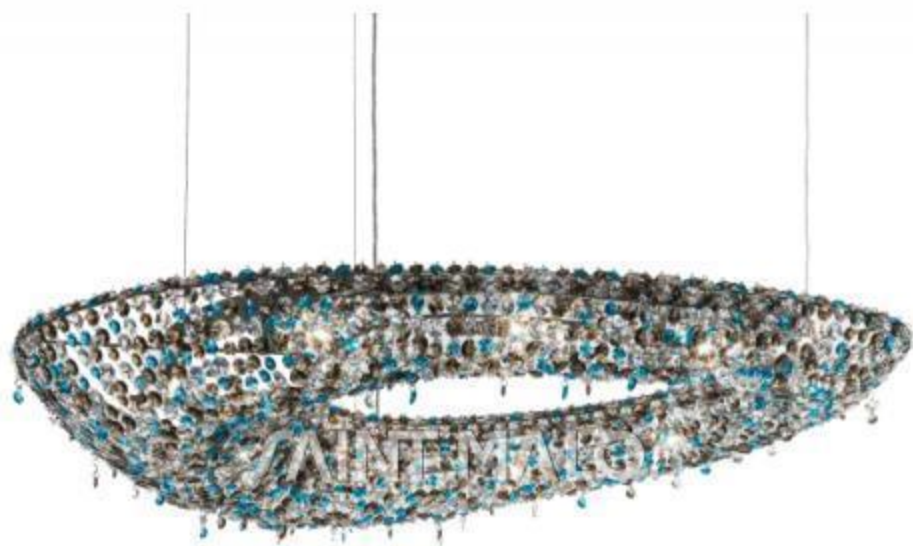

**MG-820 | ST.MALO**

27-light pendant  
H1200 D820 mm  
27×40W E14  
Chrome+clear

**MG-1200 | ST.MALO**

55-light pendant  
H1800 D1200 mm  
55×40W E14 5×GU10  
Chrome+clear

SAINT MALO

**MH-810 | ST.MALO**

10-light pendant  
L810 W450 H200 mm  
10×40W G9  
Chrome+clear and color