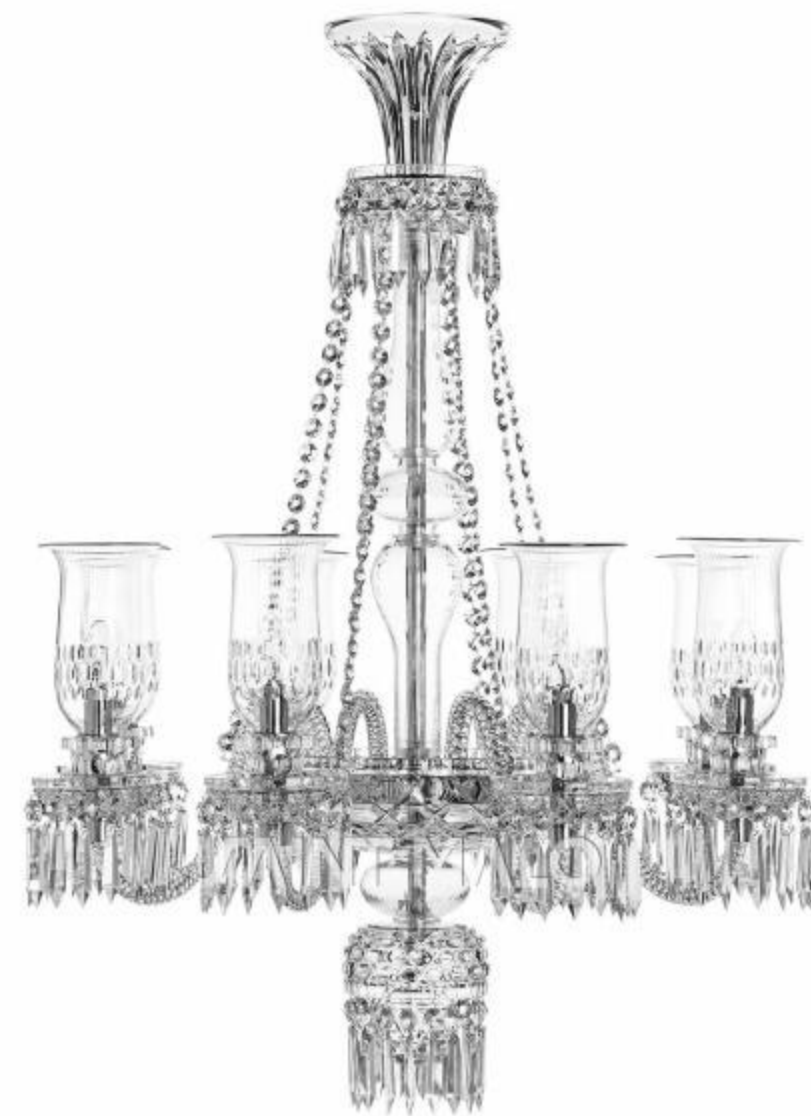

LUC-HL128B | ST.MALO

8-light high chandelier
H1100 D820 mm
8×40W E14
Chrome+clear