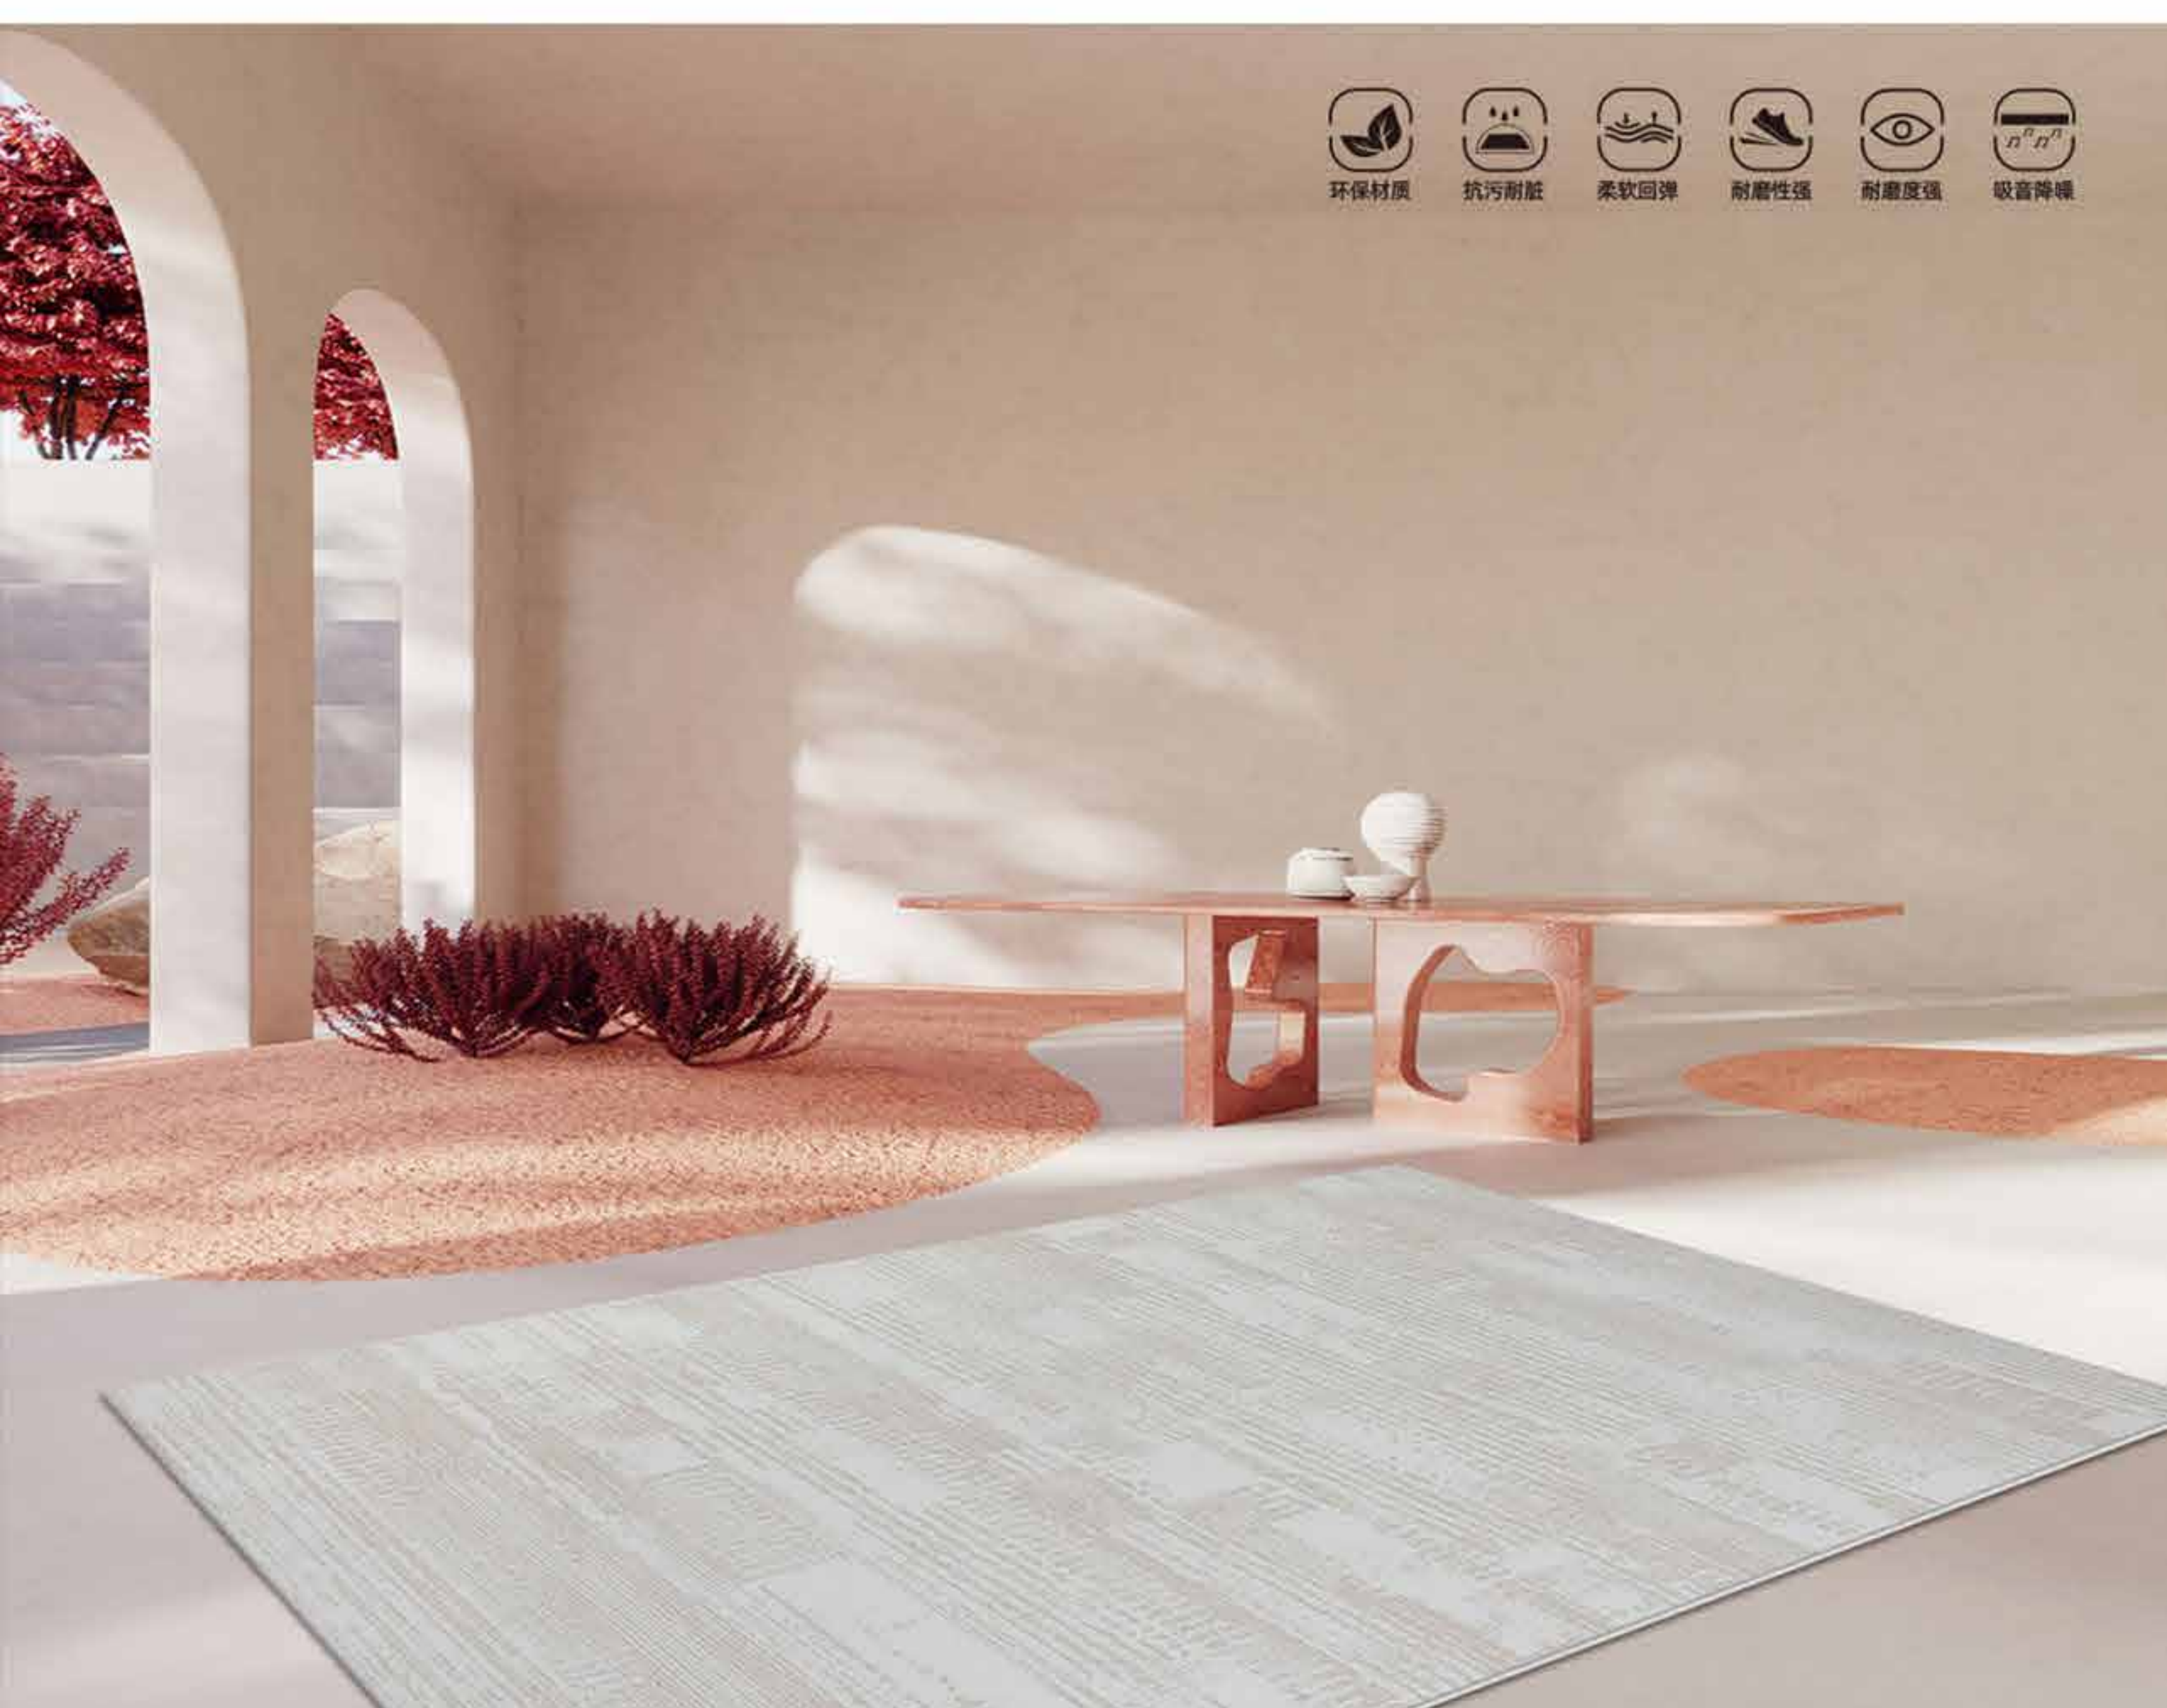

DELALUNTA

德拉伦塔

材质: 新西兰羊毛+涤纶+收缩纱 毯厚: 13mm

80X120cm 160x230cm 200x290cm 240x330cm 300x400cm

DLLT-01