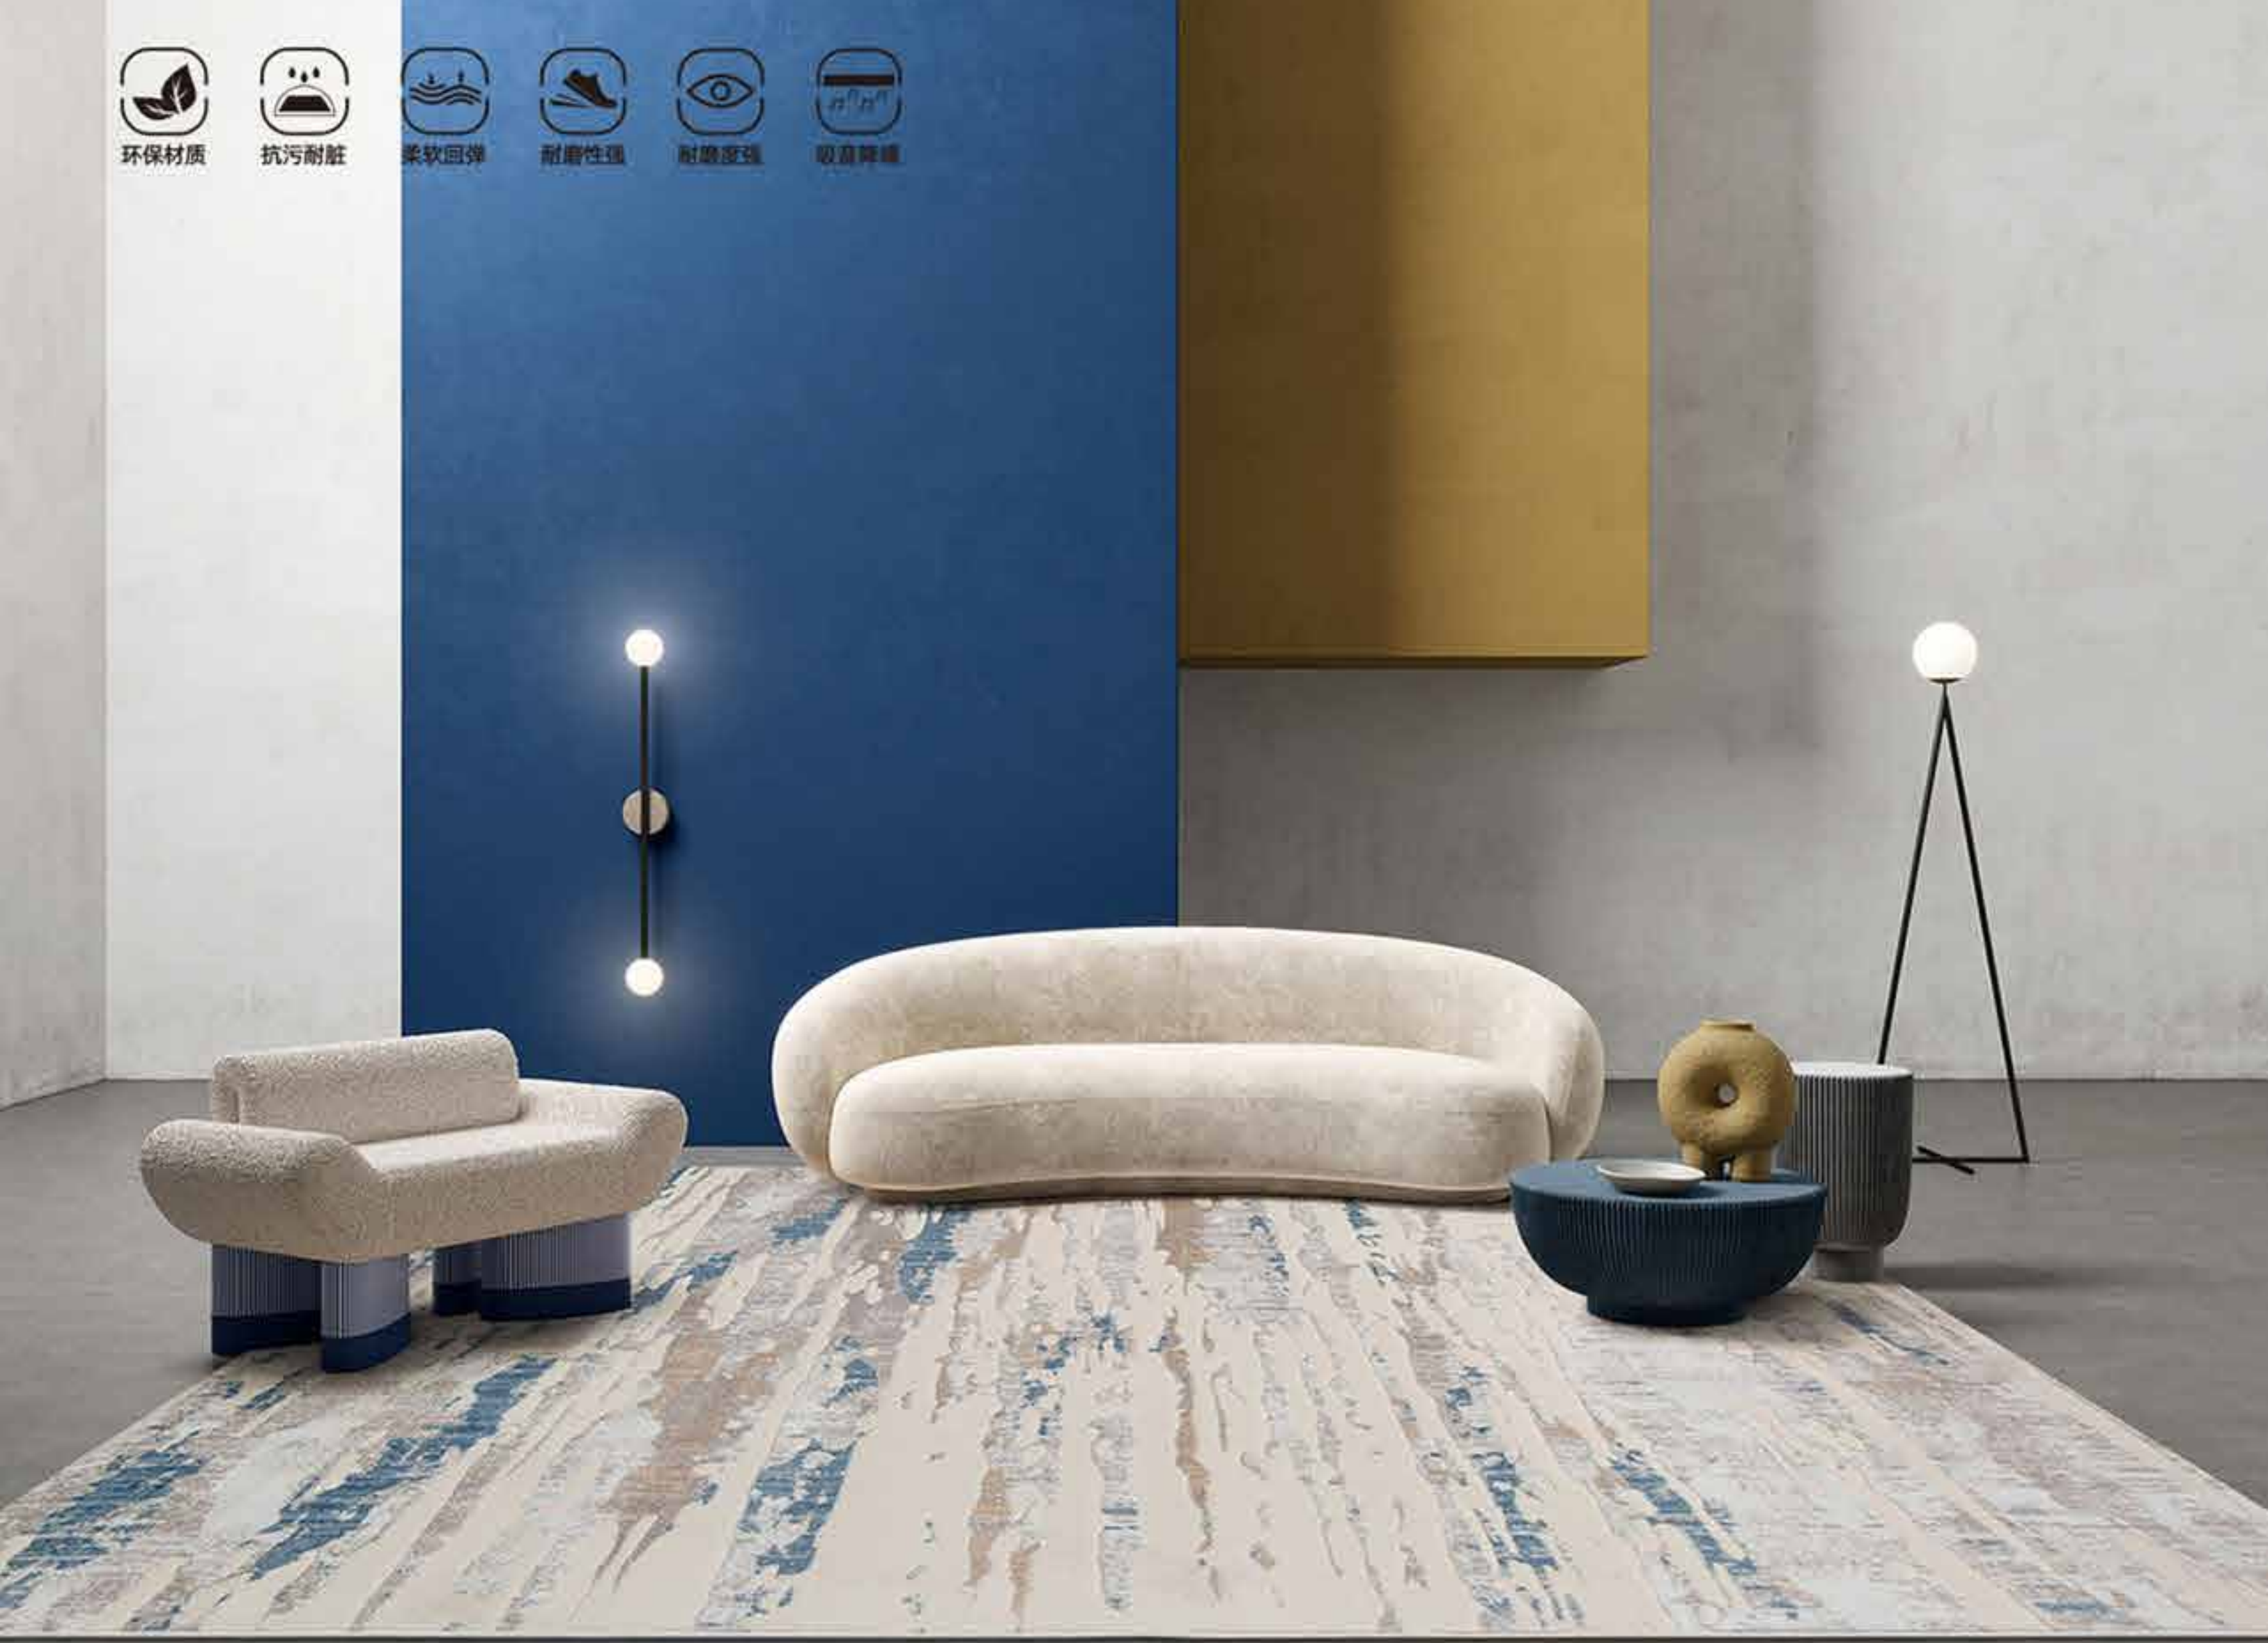

ANKARA

安卡拉

材质: 丙纶+涤纶收缩纱 毯厚: 12mm

80x120cm 160x230cm 200x290cm 240x330cm 300x400cm

AKR-01