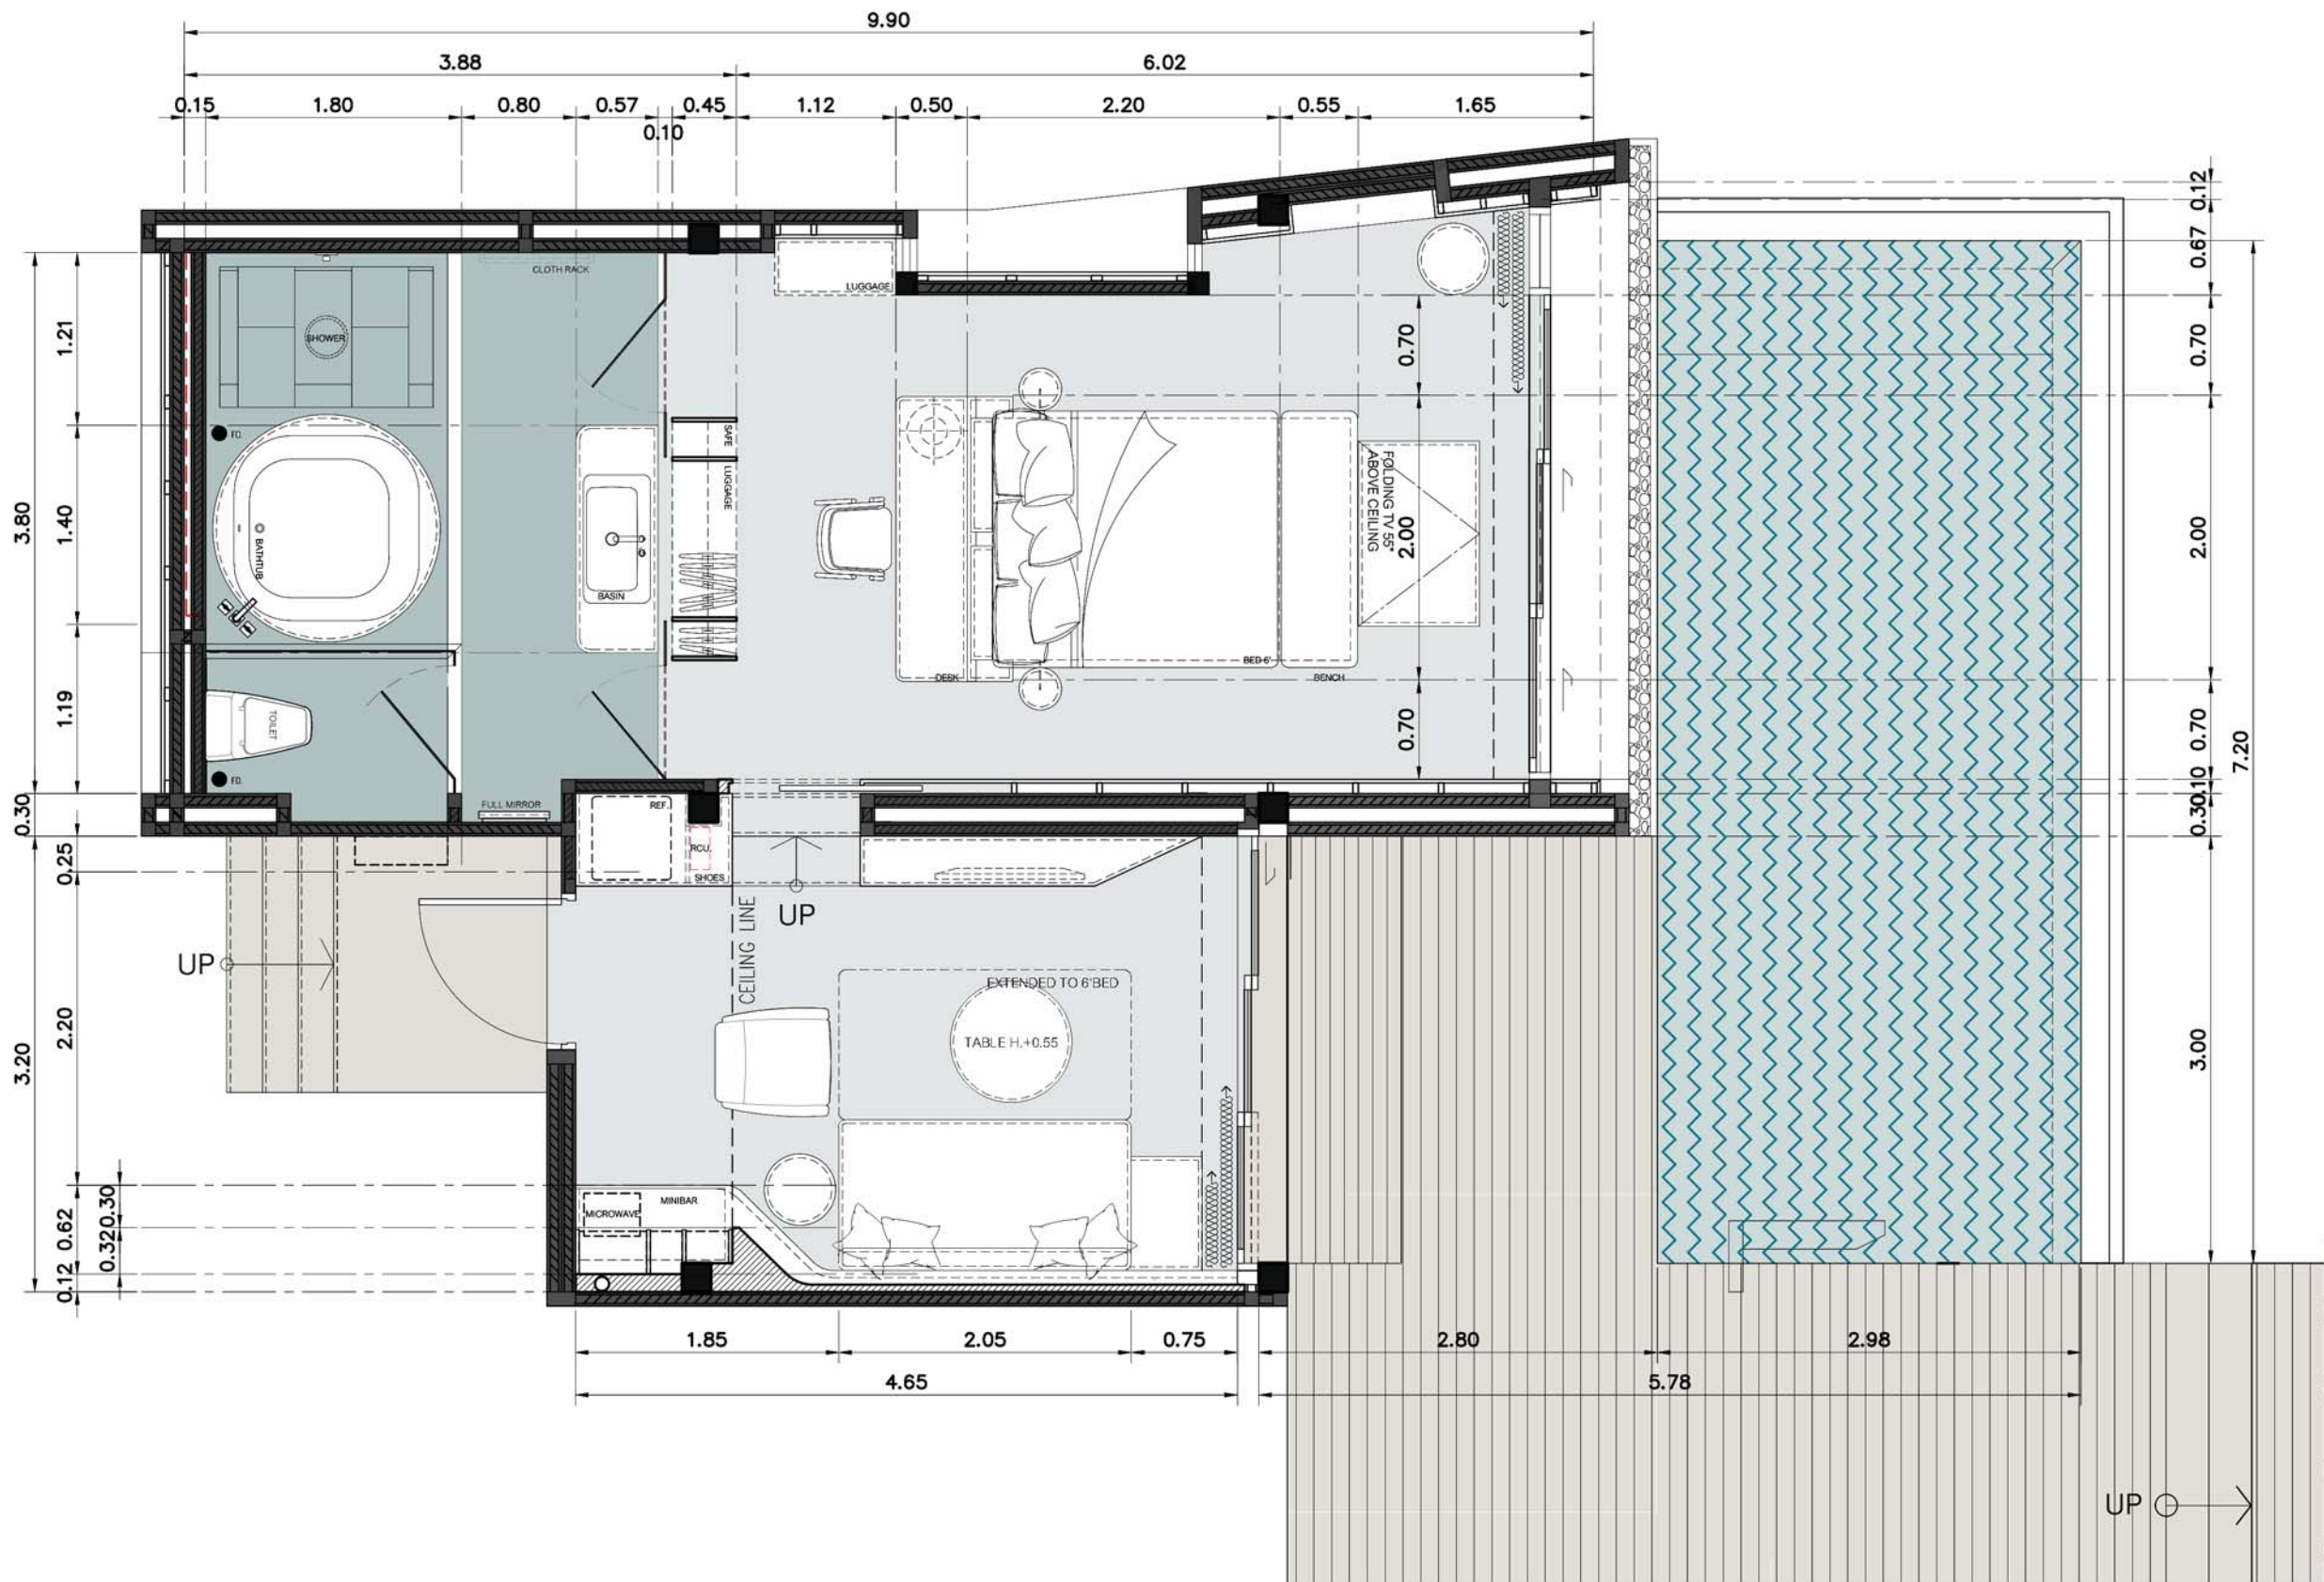

2. พื้นระเบียงไม้เทียม รุ่น GWO06-CY05 สีไม้สัก ,ขนาด 14 ซม. ผลิตภัณฑืของ THAISUN

3

3. ผนังแบ่งหาด อลูมิเนียมท่ล่อง อกทำสี Powder coating เทียบสี ผนังไม้เดิม

4

4. กระจกคอนกรีตท่ล่อง แต่งผิวเรียบ

5

5. ราวกันตก สแตนเลสแผ่น /เส้นทาม เทรด 316 ผิว HAIR LINE

BEACH FRONT VILLA (1)
FURNITURE LAYOUT PLAN
& PERSPECTIVES

Vaslab

Beach Front Villa [1] Living Area

Vaslab

Beach Front Villa [1] Bedroom 1

Vaslab

Beach Front Villa [1] Bedroom 2

Vaslab

Beach Front Villa [1] Bathroom 1/2

BEACH FRONT VILLA (2)
FURNITURE LAYOUT PLAN
& PERSPECTIVES

Vaslab

Beach Front Villa [2] Living Area

Vaslab

Beach Front Villa [2] Living Area

Vaslab

Beach Front Villa [2] Bedroom

Vaslab

President Suit 2(3) . Bathroom

SOFA BED

**Mid Century Modern
Pull Out Sofa bed Khaki**

DIMENSION (SOFA) : D1050 x W2000 x H850 mm.
DIMENSION (BED) : D2100 x W2000 x H420 mm.

for Beachfront Villa (1) (2) (2a) (4)