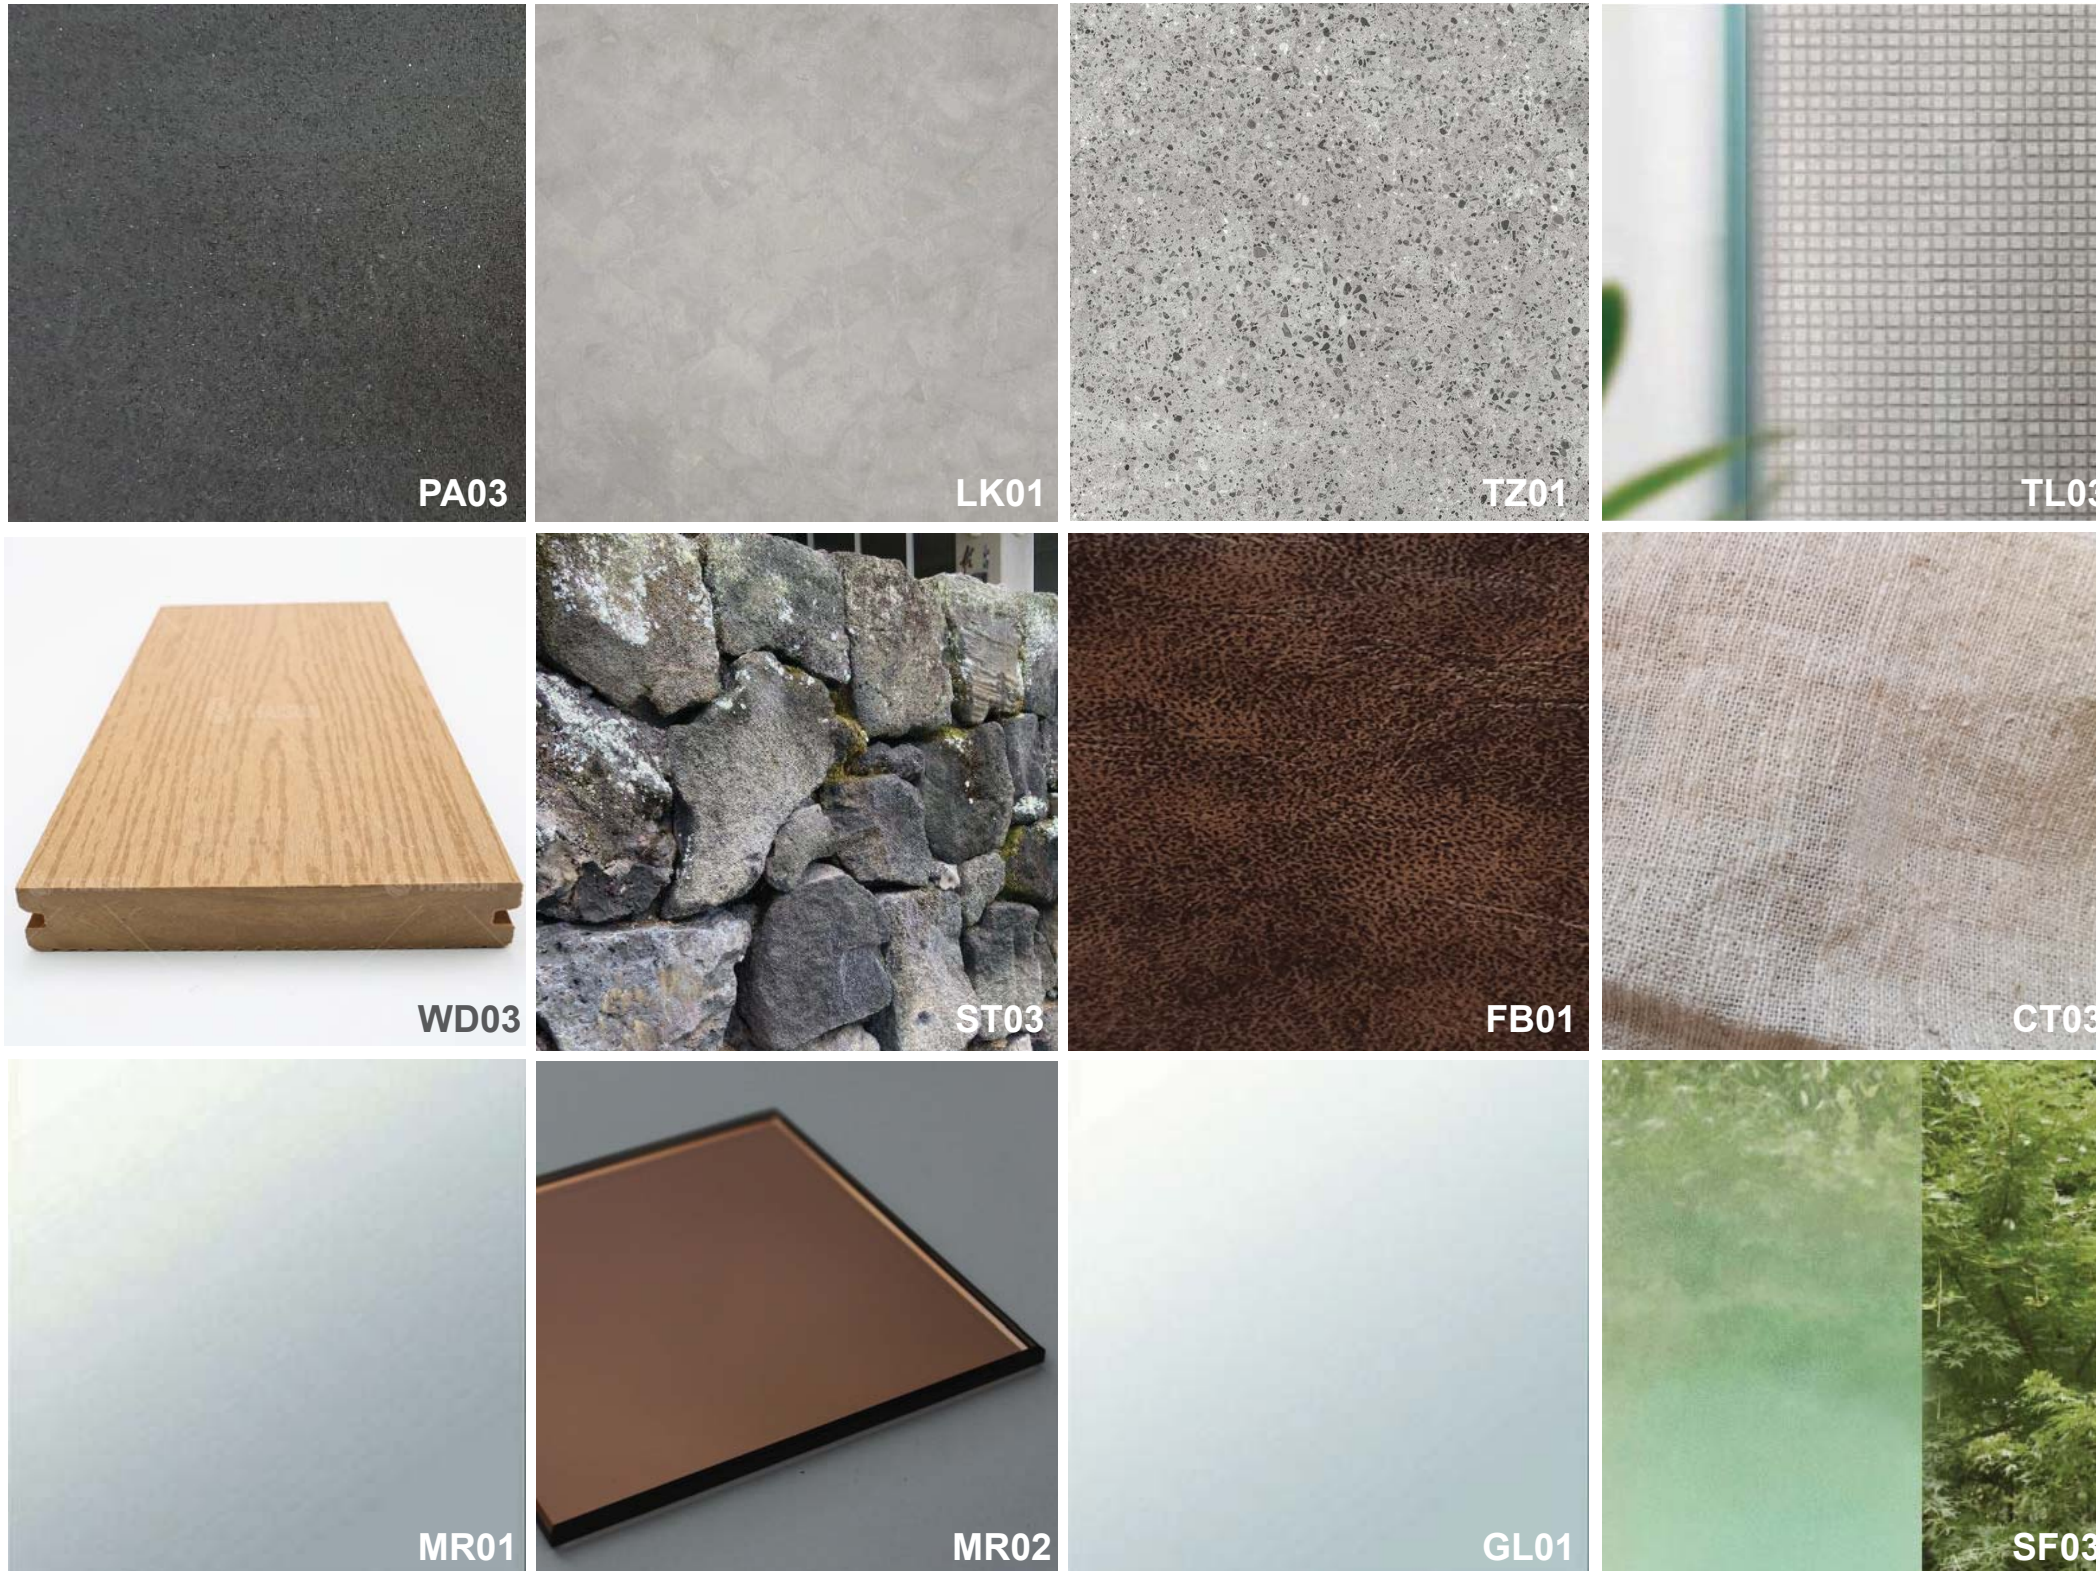

OSVALD SOFA BED

DIMENSION (SOFA) : D1020 x W2000 x H720 mm.
DIMENSION (BED) : D1500 x W2000 x H420 mm.

for Duplex Grand Villa (5) / President Suite 1-2 (3) (8)

Vaslab

SOFA BED

MATERIAL BOARD

- WD01- Existing Timber**
dyed same as Lamitak : WY5243D
- WD01- Ash Plywood thk 4 mm.**
dyed same as Lamitak : WY5243D
- ST01 - Granite**
Stone Gallery : Black China (Hond)
- ST02 - Marble**
Stone Gallery : Grolia Grey (Polished)
- TL01 - Tiles**
Booninter : 1216587 (30x60cm.)
- TL02 - Tiles**
Booninter : 1109892 (30x60cm.)
- TL03 - Mosaic Tiles**
On Square : Sensi : Grey Mosaico
- TL04 - LVT Vinyl Tiles (TBC)**
Vista : P1SGRE5T50 (30x60cm.)
- TL05 - Tiles**
Booninter : 1109850 (30x60cm.)
- TL06 - Tiles**
Booninter : 1076434 (30x60cm.)
- TL07 - Tiles**
Booninter : 1109944 (30x60cm.)
- SF01 - Stone Veneer**
Wallarmour : WMHB01 (60x120cm.)
- SF02 - Stone Veneer**
PlanX : FX1013 (Black)
- PA01 - Painting**
TOA : Duraclean (Matt) : 8299
- PA02 - Spray Painting**
TOA : Duraclean (Flat Enamel) : 8293
- CT01 - Curtain**
Chaleeya : 100%Black Out : CY308/07
- CT02 - Sheer**
Chaleeya : Sheer Fabric : CY512/01