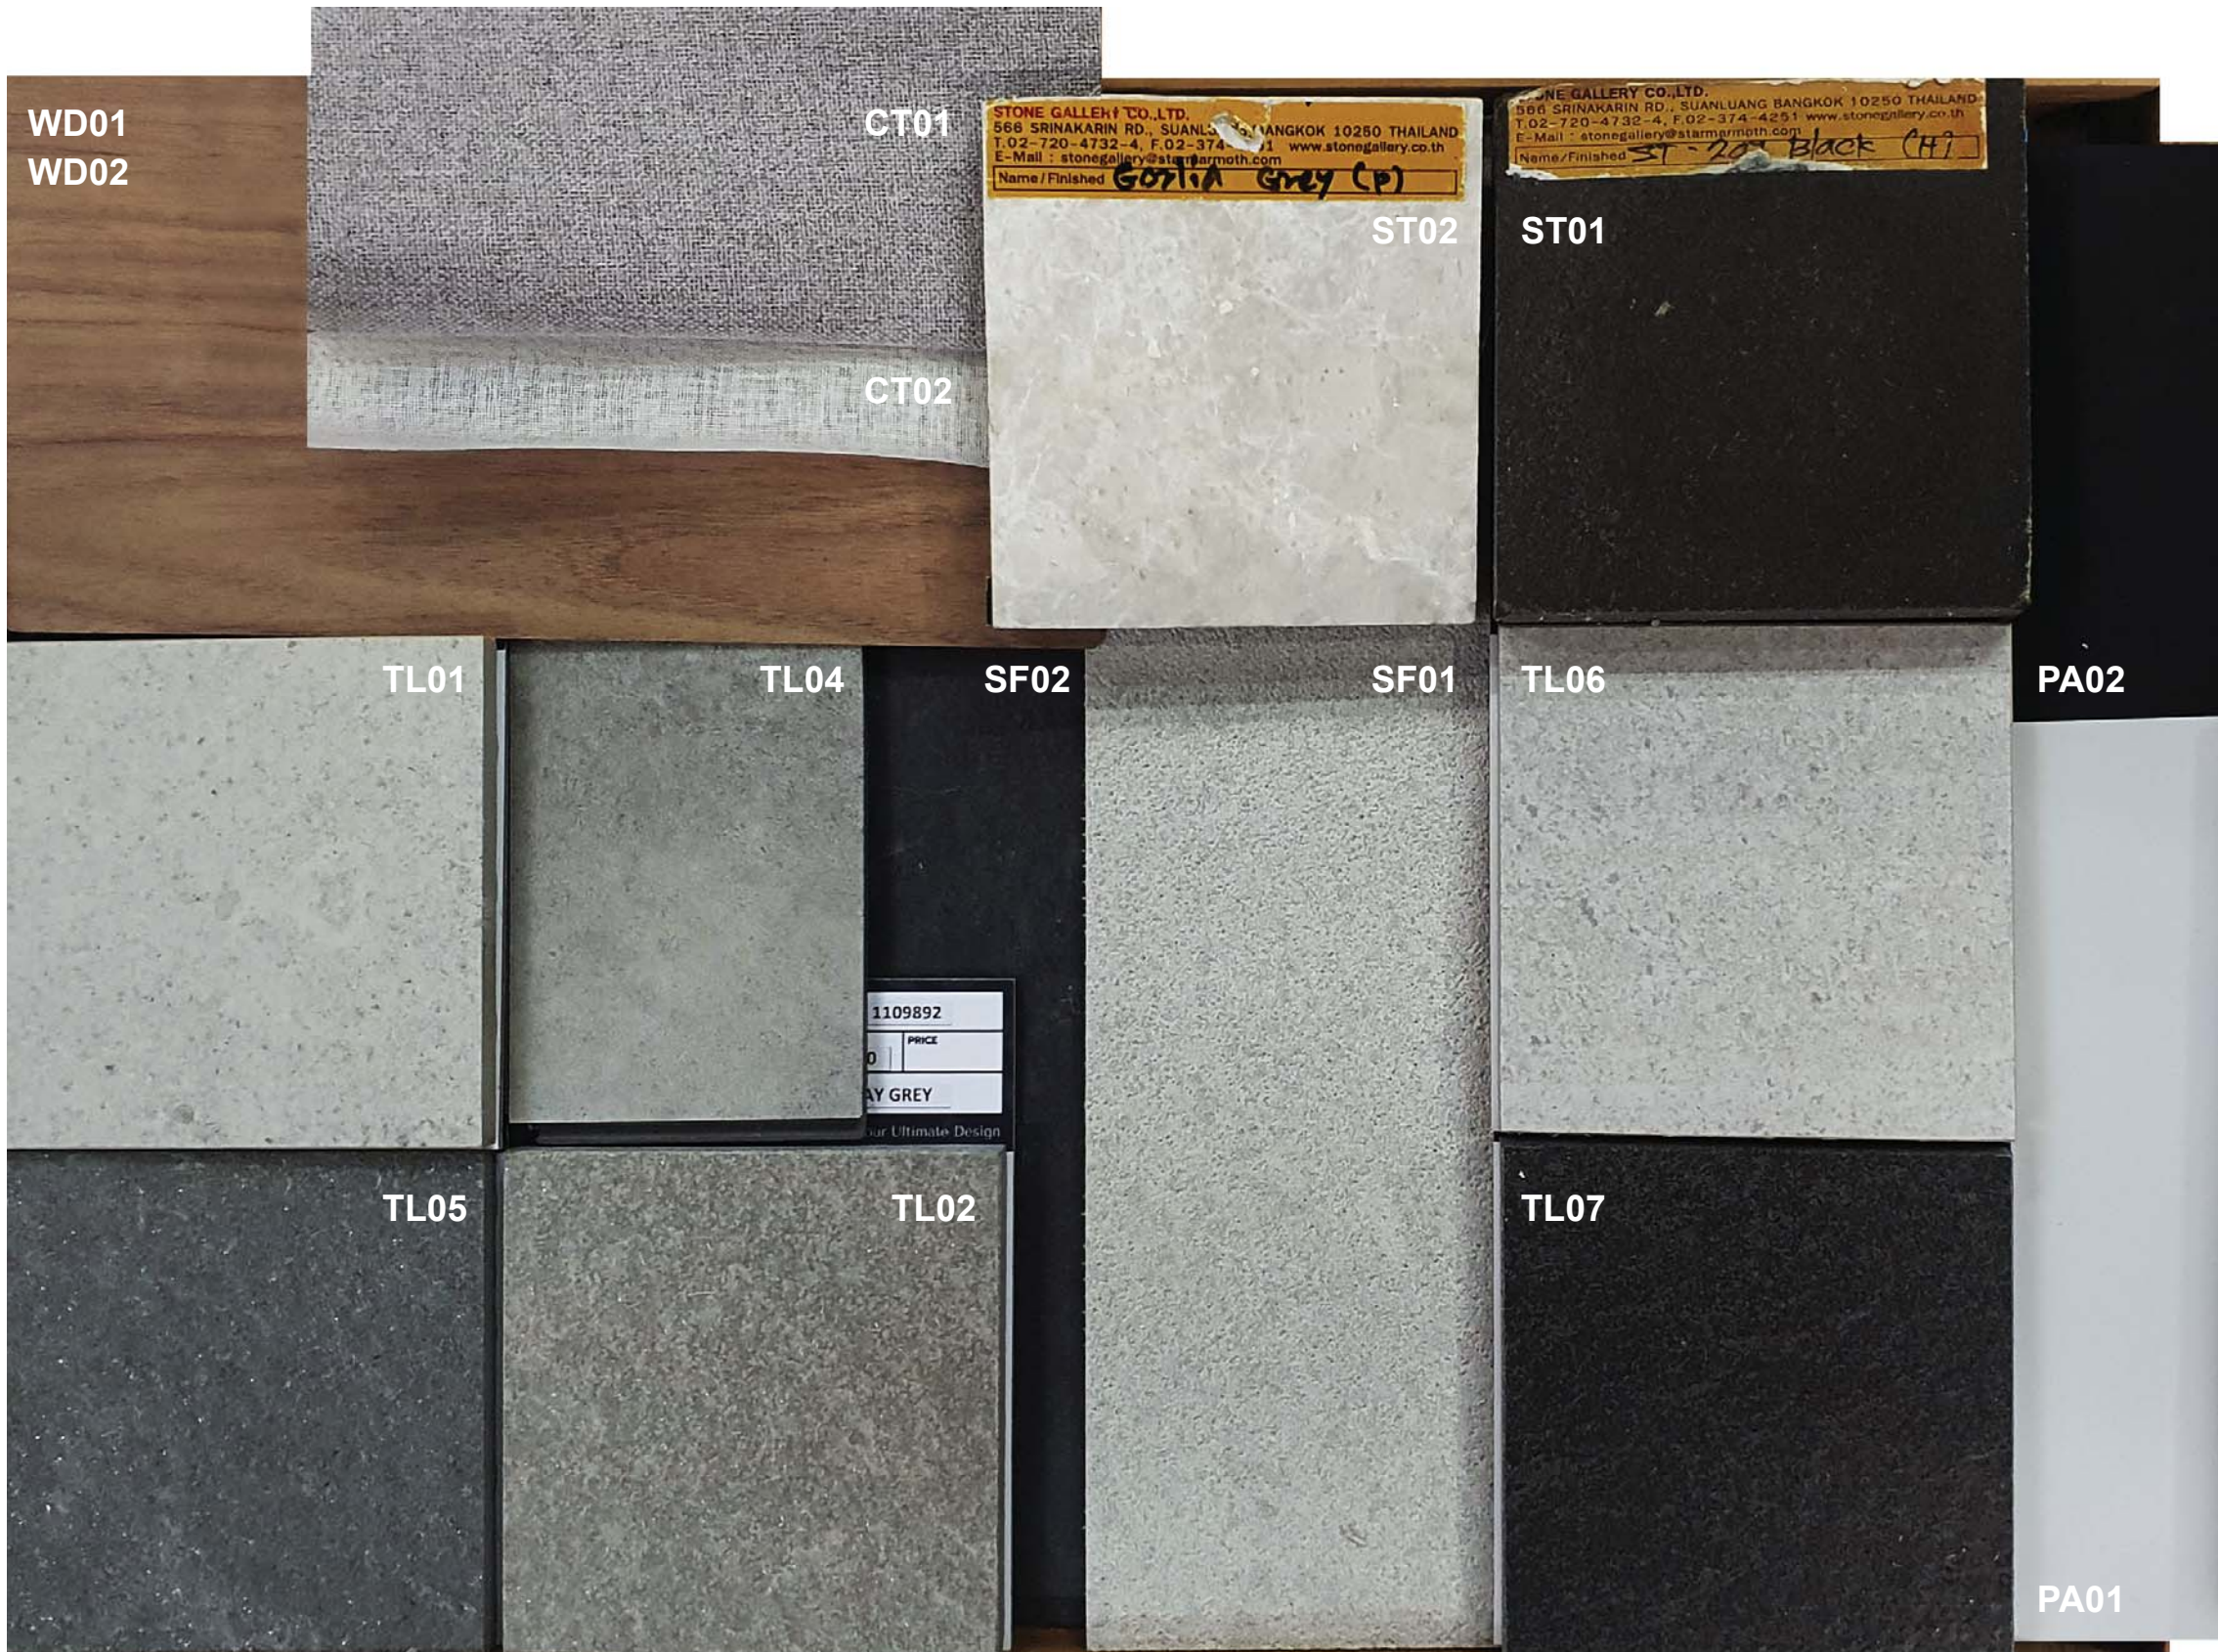

OSVALD SOFA BED

DIMENSION (SOFA) : D1020 x W2000 x H720 mm.
DIMENSION (BED) : D1500 x W2000 x H420 mm.

for Duplex Grand Villa (5) / President Suite 1-2 (3) (8)

Vaslab

SOFA BED

MATERIAL BOARD

- WD01- Existing Timber**
dyed same as Lamitak : WY5243D
- WD01- Ash Plywood thk 4 mm.**
dyed same as Lamitak : WY5243D
- ST01 - Granite**
Stone Gallery : Black China (Hond)
- ST02 - Marble**
Stone Gallery : Grolia Grey (Polished)
- TL01 - Tiles**
Booninter : 1216587 (30x60cm.)
- TL02 - Tiles**
Booninter : 1109892 (30x60cm.)
- TL03 - Mosaic Tiles**
On Square : Sensi : Grey Mosaico
- TL04 - LVT Vinyl Tiles (TBC)**
Vista : P1SGRE5T50 (30x60cm.)
- TL05 - Tiles**
Booninter : 1109850 (30x60cm.)
- TL06 - Tiles**
Booninter : 1076434 (30x60cm.)
- TL07 - Tiles**
Booninter : 1109944 (30x60cm.)
- SF01 - Stone Veneer**
Wallarmour : WMHB01 (60x120cm.)
- SF02 - Stone Veneer**
PlanX : FX1013 (Black)
- PA01 - Painting**
TOA : Duraclean (Matt) : 8299
- PA02 - Spray Painting**
TOA : Duraclean (Flat Enamel) : 8293
- CT01 - Curtain**
Chaleeya : 100%Black Out : CY308/07
- CT02 - Sheer**
Chaleeya : Sheer Fabric : CY512/01

- PA03** - **Texture Spray Paint (Dark Grey)**
Jorakay : Colour Cement : No.78
- LK01** - **Lanko Finishing**
Lanko : 103
- TZ01** - **Terrazzo**
Grey Terrazzo
- TL03** - **Mosaic Wall**
On Square : Sensi : Grey Mosaico
- WD03** - **Artificial Timber**
THAISUN : GW006-CY05
- ST03** - **Rock Wall**
Rock Wall same as Existing
- FB01** - **Artificial Leather**
VC Fabric : PDCM32901A
- CT03** - **SPA Curtain**
Hemp Viscose Curtain
- MR01** - **Mirror**
Clear Glass Mirror thk 5 mm.
- MR02** - **Copper Mirror**
BSG : V18L186924 : thk 3+3mm.
- GL01** - **Clear Glass**
Clear Glass thk 10 mm.
- SF03** - **Frosted Film**
3M : FASARA Frosted Film : SH2FGSB