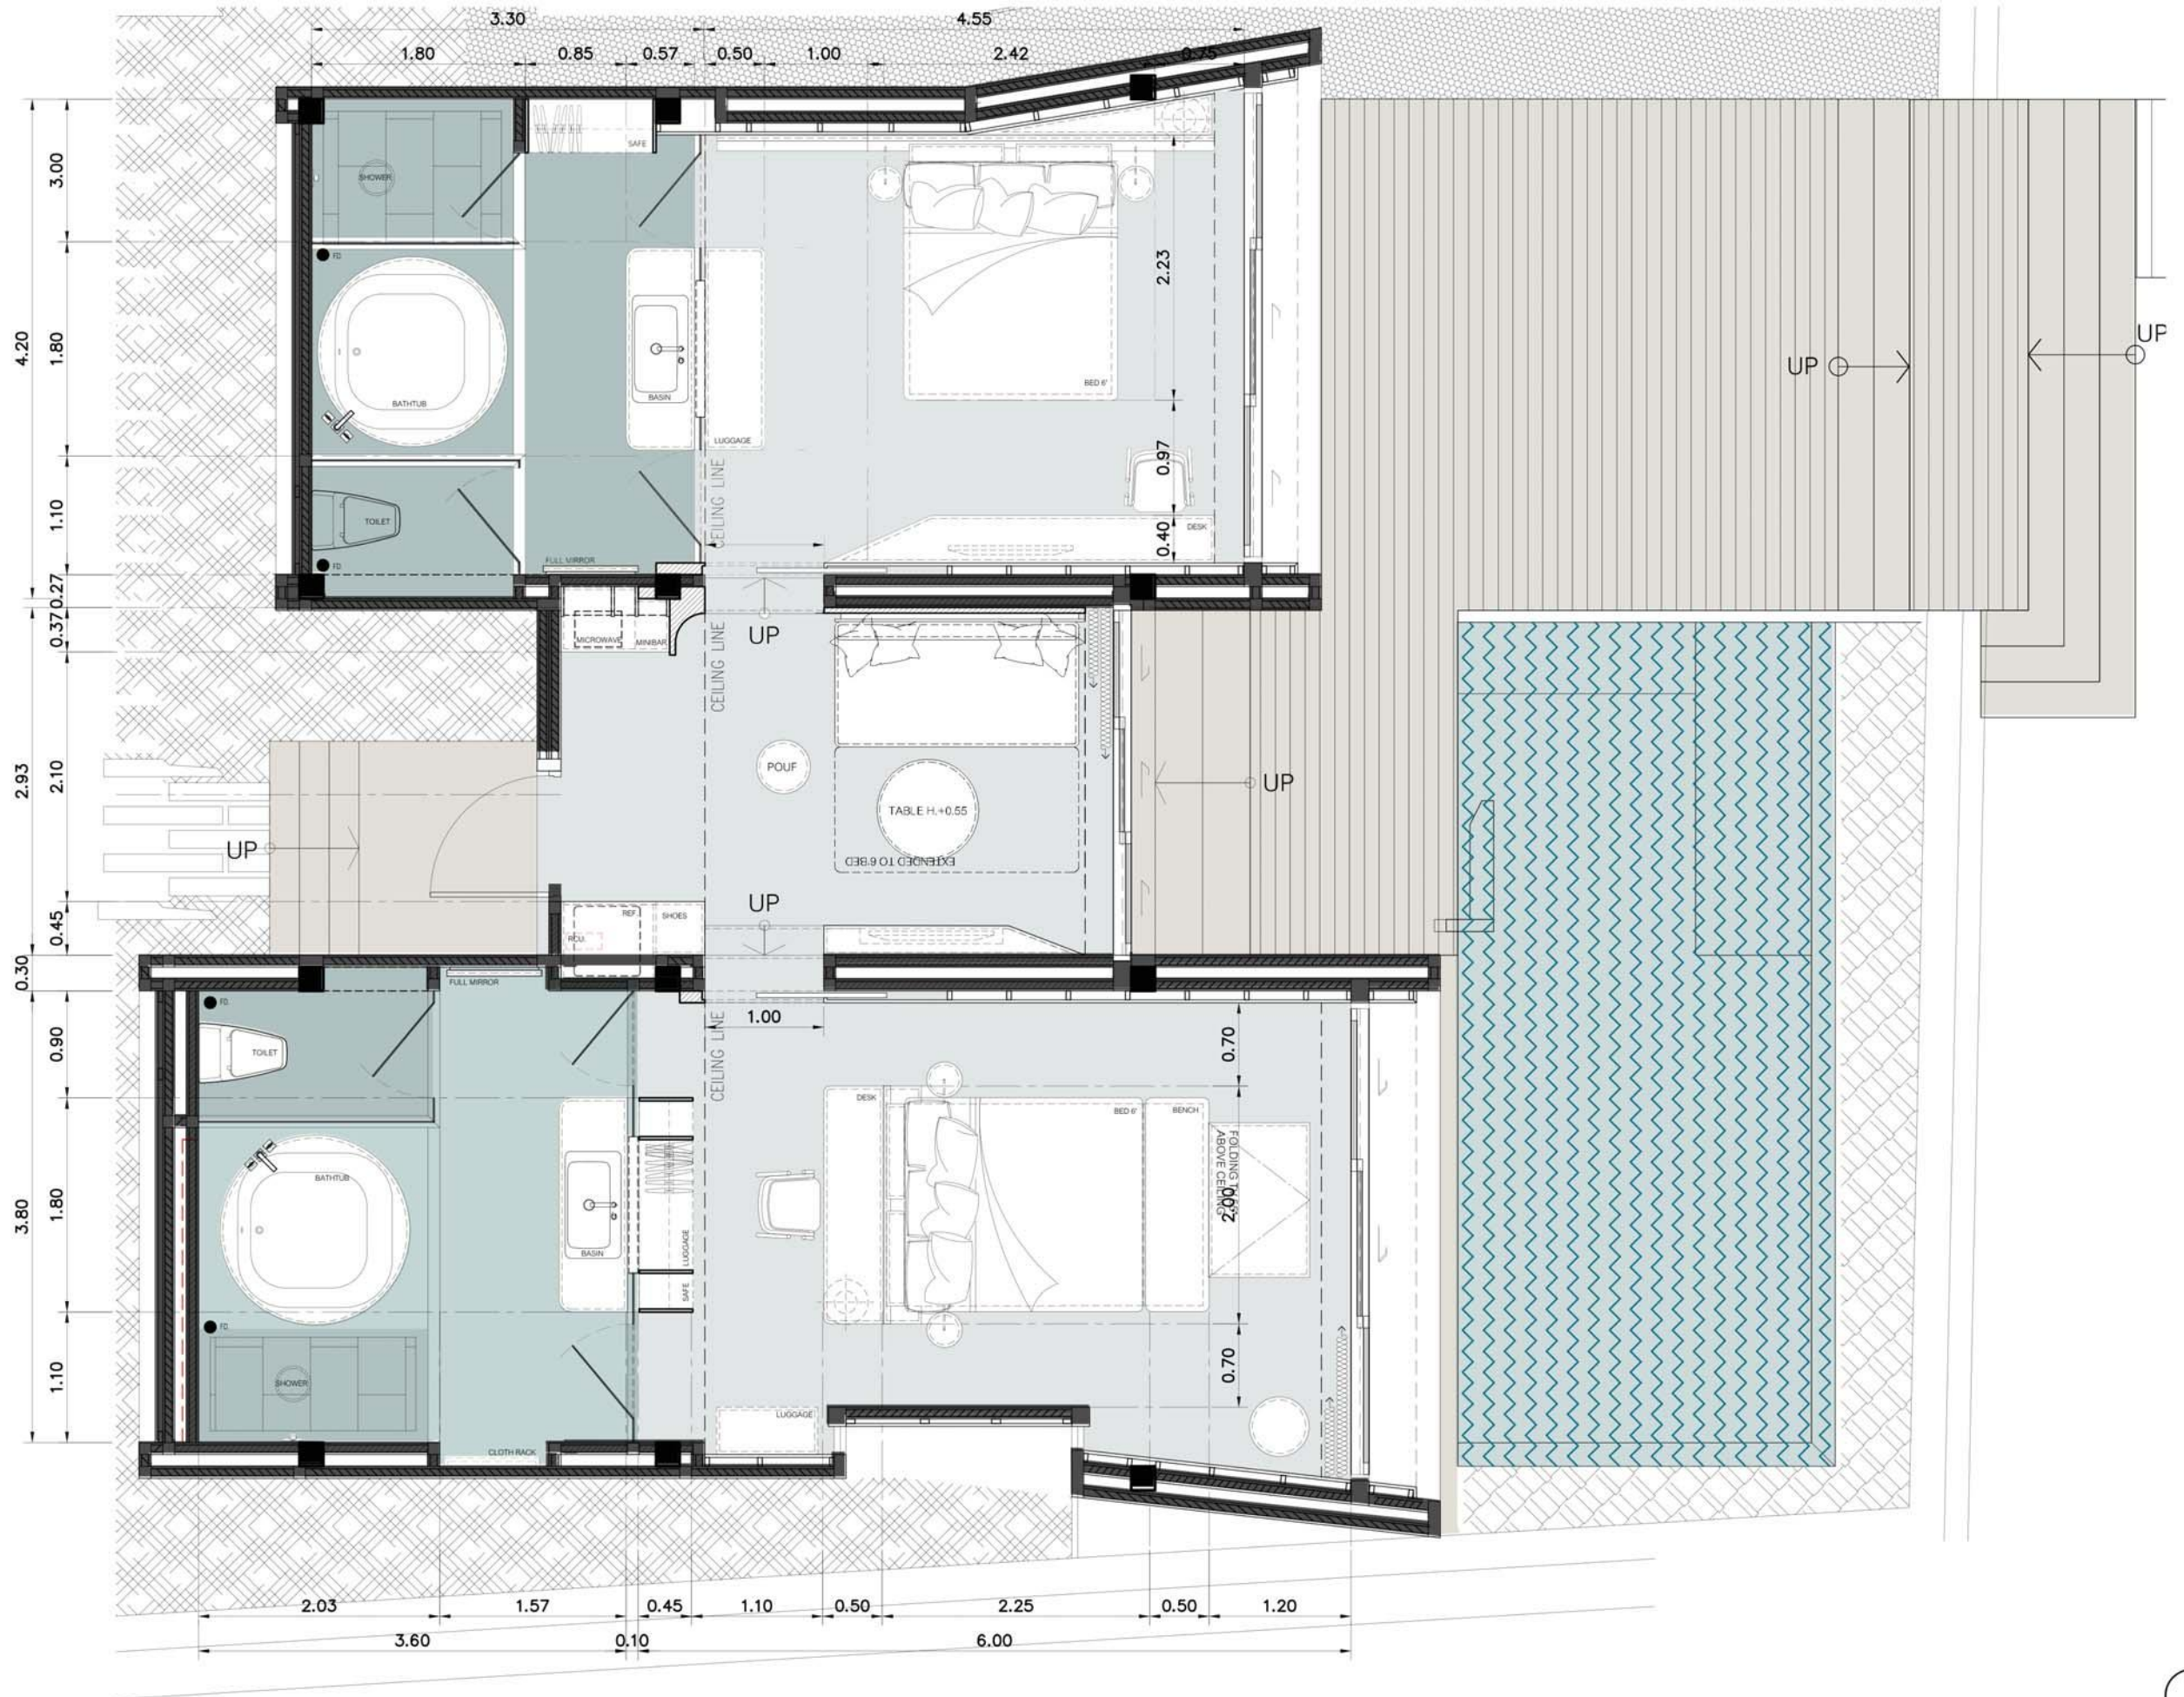

BEACHFRONT PERSPECTIVE

Vaslab

BEACHFRONT PERSPECTIVE

Vaslab

BEACHFRONT PERSPECTIVE

1

1. กระจกกระจ่างน้ำ รุ่น SILVER GREY STONE,ขนาด 10x10 ซม. ผลิตภัณฑืของ KERA TILE

2

2. พื้นระเบียงไม้เทียม รุ่น GWO06-CY05 สีไม้สัก ,ขนาด 14 ซม. ผลิตภัณฑืของ THAISUN

3

3. ผนังแบ่งหาด อลูมิเนียมท่ล่อง อกทำสี Powder coating เทียบสี ผนังไม้เดิม

4

4. กระจกคอนกรีตท่ล่อง แต่งผิวเรียบ

5

5. ราวกันตก สแตนเลสแผ่น /เส้นทาม เทรด 316 ผิว HAIR LINE

BEACH FRONT VILLA (1)
FURNITURE LAYOUT PLAN
& PERSPECTIVES

Vaslab

Beach Front Villa [1] Living Area

Vaslab

Beach Front Villa [1] Bedroom 1

Vaslab

Beach Front Villa [1] Bedroom 2

Vaslab

Vaslab

President Suit 2(3) . Bathroom

SOFA BED

**Mid Century Modern
Pull Out Sofa bed Khaki**

DIMENSION (SOFA) : D1050 x W2000 x H850 mm.
DIMENSION (BED) : D2100 x W2000 x H420 mm.

for Beachfront Villa (1) (2) (2a) (4)