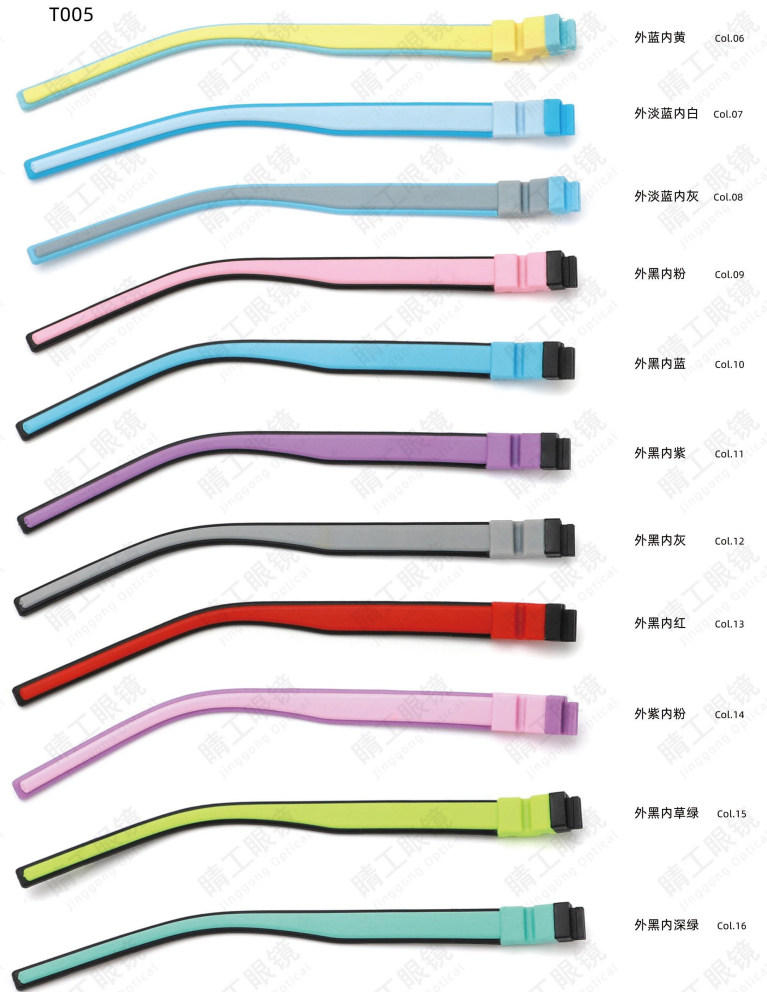

Temple 镜腿

T005